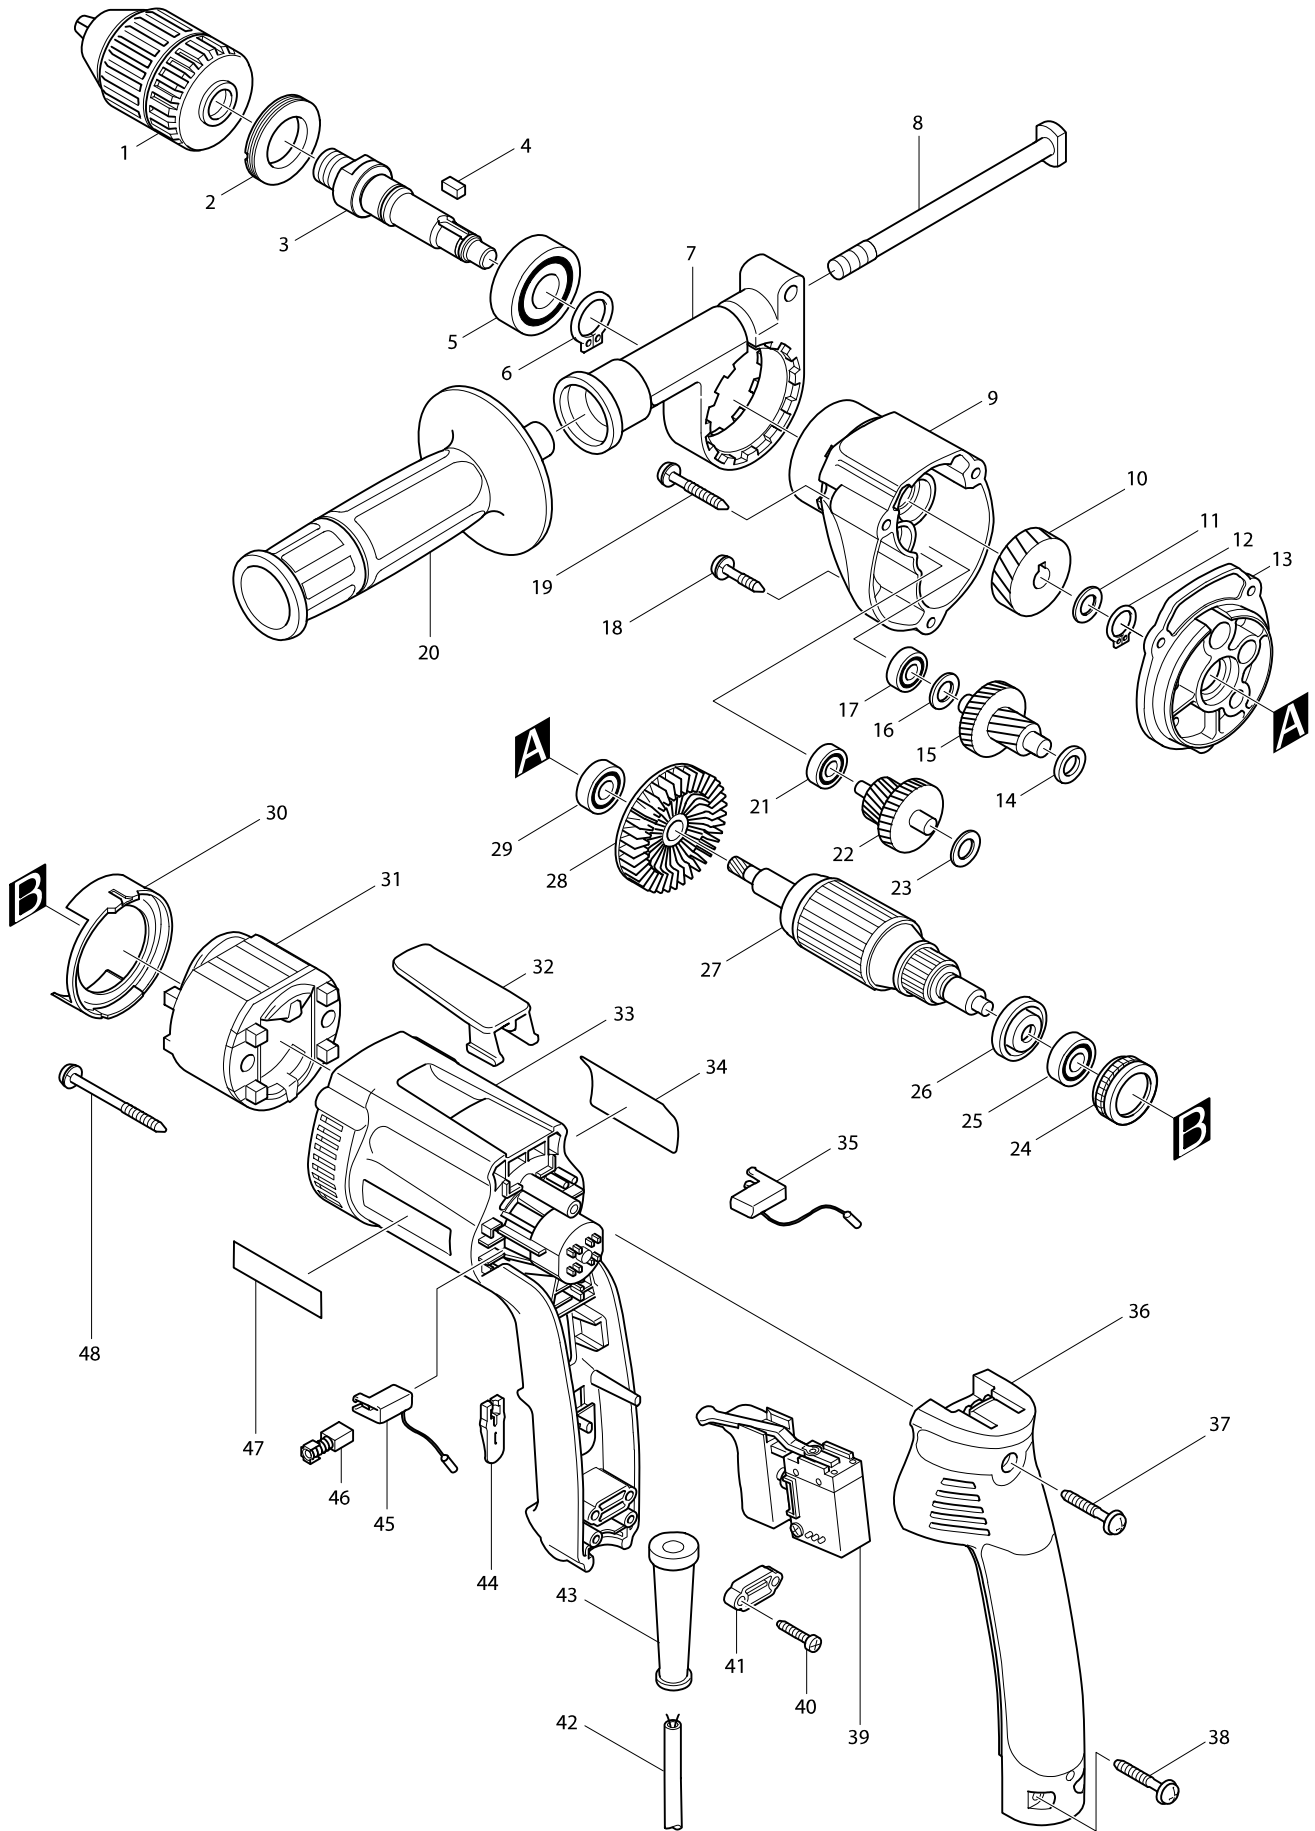

# Model No. DP4003 DRILL 13MM

# Model No. DP4003 DRILL 13MM

Item	Parts No.	Description	I/C	QTY	N/O	Opt. 1	Opt. 2	NOTE
001	192956-2	KEYLESS DRILL CHUCK		1				
002	285807-7	BEARING RETAINER 22-36		1		100		
003	324039-2	SPINDLE		1		100		
004	254202-2	KEY 4		1		100		
005	211206-7	BALL BEARING 6202LLB		1		100		
006	961055-9	RETAINING RING S-15		1		100		
007	317401-8	GRIP BASE		1		100		
008A_	266265-6	BOLT M8X195		1		100		
009	317397-3	GEAR HOUSING		1		100		
010	226529-0	HELICAL GEAR 26		1		100		
011	267143-3	FLAT WASHER 11		1		100		
012	961051-7	RETAINING RING S-11		1		100		
013	152639-6	GEAR HOUSING COVER COMPLETE		1		100		
C10	212004-2	NEEDLE BEARING 810		1		100		
C20	212016-5	NEEDLE BEARING 609		2		100		
014	253804-1	FLAT WASHER 6		1		100		
015	226138-5	GEAR COMPLETE 7-36		1		100		
016	253133-2	FLAT WASHER 7		1		100		
017	211021-9	BALL BEARING 607LLB		1		100		
018	266050-7	TAPPING SCREW 4X30		1		100		
019	266069-6	TAPPING SCREW 4X45		2		100		
020A_	152668-9	GRIP 36 COMPLETE		1		100		
021	211012-0	BALL BEARING 606ZZ		1		100		
022	226139-3	GEAR COMPLETE 16-34		1		100		
023	253804-1	FLAT WASHER 6		1		100		
024	421479-6	RUBBER RING 19		1		100		
025	211021-9	BALL BEARING 607LLB		1		100		
026	681636-0	INSULATION WASHER		1		100		
027A_B	517358-5	ARMATURE ASS'Y 220-240V		1		151		
D10		INC. 25,26,28,29						
027B_A	517355-1	ARMATURE ASS'Y 100-115V		1		151		
D10		INC. 25,26,28,29						
028	241873-4	FAN 55		1		100		
029	211031-6	BALL BEARING 608LLB		1		100		
030	417356-8	BAFFLE PLATE		1		100		
031A	633466-5	FIELD 115V		1		100		
031A_B	633468-1	FIELD 220-240V		1		100		
032	416996-9	HOOK		1	*	100		
032-1	417625-7	HOOK	X	1		100		
033	183270-7	MOTOR HOUSING SET		1		100		
D10		INC. 47						
034	852495-1	NAME PLATE DP4003		1		100		
035	643951-0	BRUSH HOLDER		1		100		
036	152641-9	HANDLE COVER COMPLETE		1		100		
C10	263002-9	RUBBER PIN 4		2		100		
037	265999-8	TAPPING SCREW 4X25		1		100		
038	265999-8	TAPPING SCREW 4X25		2		100		
039	651991-4	SWITCH C3MA-2L-L		1	*	100		