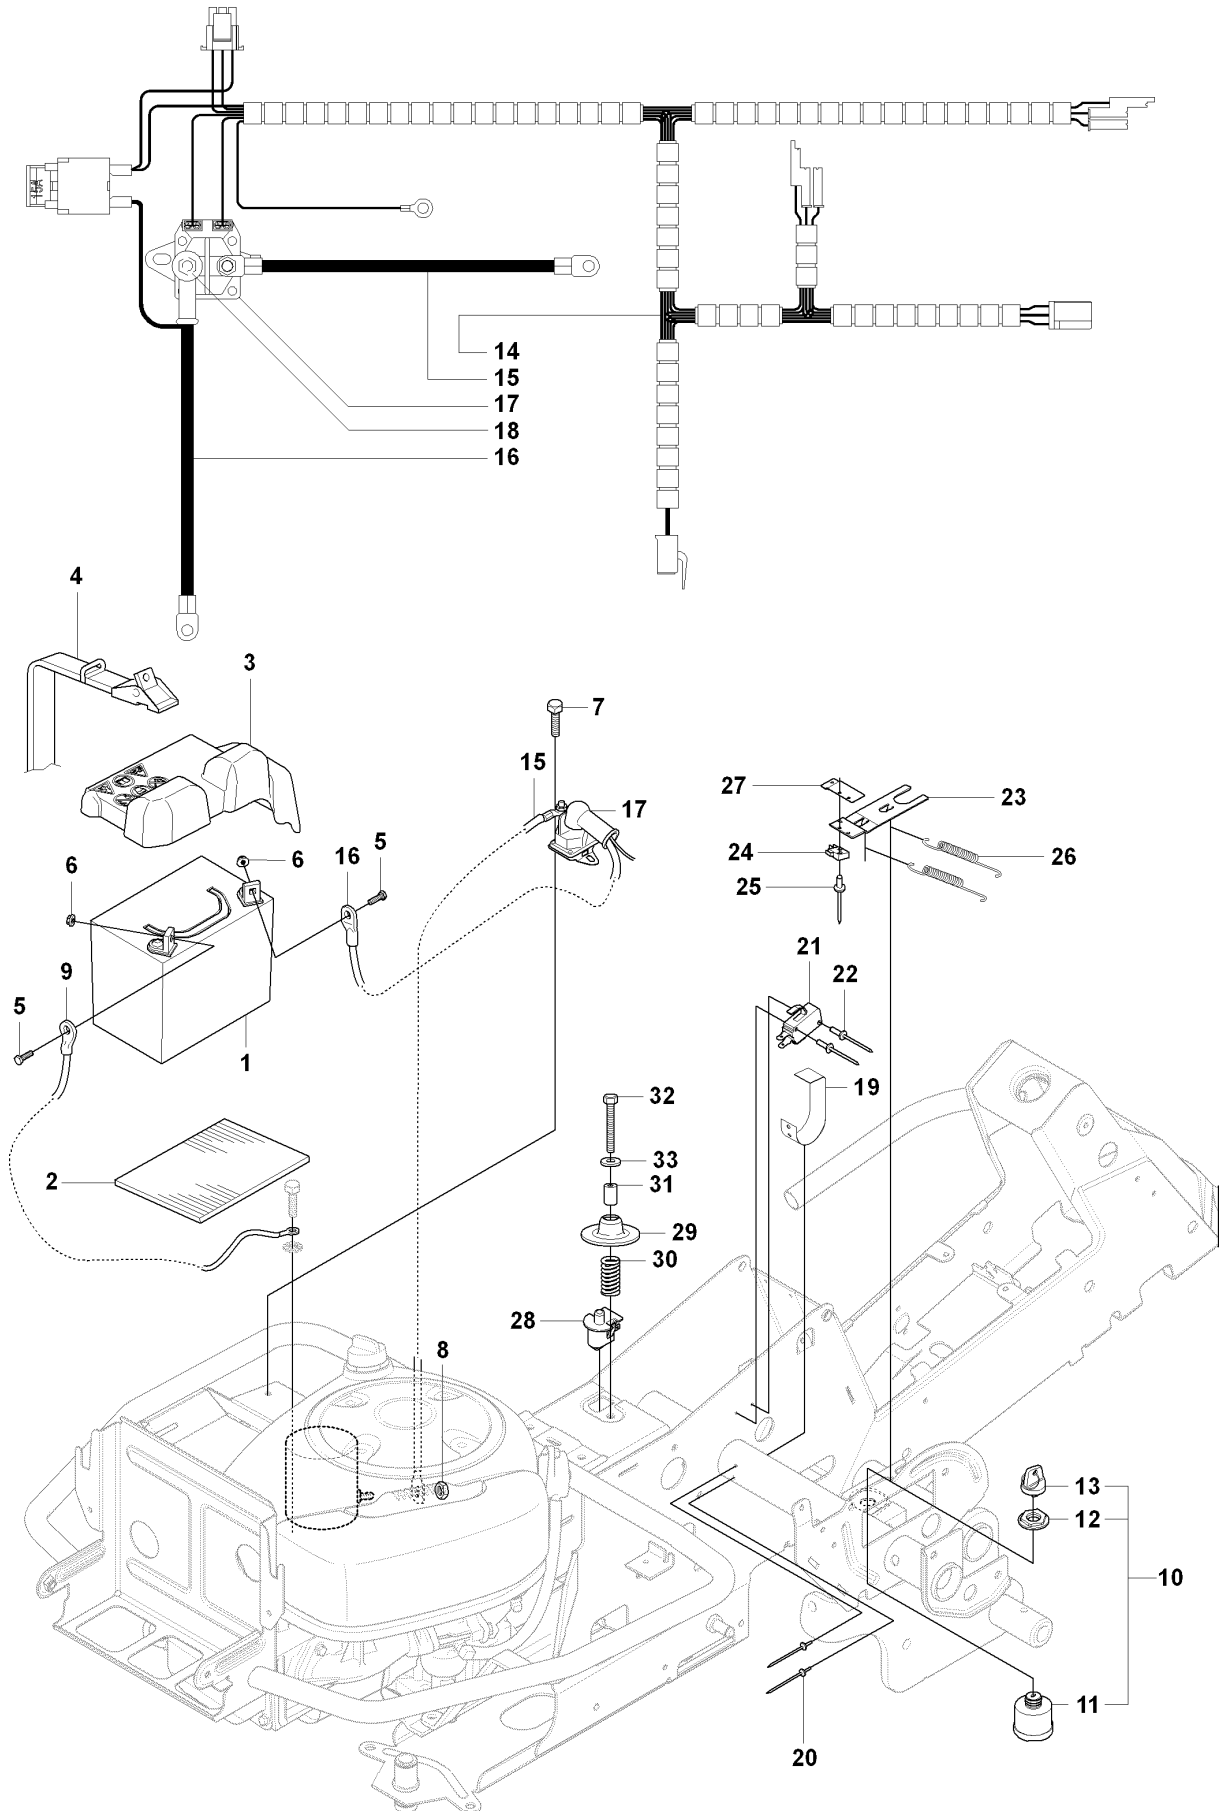

P RIDER R11R
ELECTRICAL

ELECTRICAL

RIDER 11 R, 966830401, 2009-04

Ref	Part No	Description	Remark	QTY KIT
1	510 13 85-01	BATTERY		1
2	535 44 11-01	BATTERY MAT		1
3	510 02 69-01	COVER		1
4	506 83 68-02	BELT		1
5	522 62 21-01	SCREW EHHM		1
6	522 62 43-01	NUT		1
7	725 23 64-61	SCREW EHHFT		1
8	506 89 98-01	NUT		1
9	544 96 76-03	CABLE		1
10	544 44 21-01	IGNITION SWITCH		1
11	544 44 22-01	IGNITION SWITCH		1
12	544 44 23-01	NUT		1
13	544 44 24-01	IGNITION KEY		1
14	544 92 60-01	WIRING		1
15	544 92 86-01	CABLE		1
16	544 92 61-04	CABLE		1
17	544 43 98-01	RELAY		1
18	506 89 98-01	NUT		2
19	506 90 93-01	PLATE SPRING		1
20	722 78 39-02	BLIND RIVET		2
21	535 46 91-01	SWITCH		1
22	544 44 07-01	RIVET		2
23	506 90 94-02	BRACKET		1
24	535 46 91-01	SWITCH		1
25	544 44 07-01	RIVET		2
26	506 83 43-01	SPRING		2
27	504 71 16-01	ADAPTER		1
28	506 90 96-01	SWITCH		1
29	506 90 97-01	SPRING WASHER		1
30	544 44 12-01	SPRING		1
31	506 90 99-02	SPACING TUBE		1
32	725 24 60-51	SCREW EHHM		1
33	734 11 64-01	WASHER		1