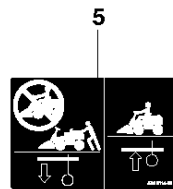

DECALS

1
This spark ignition system complies with the Canadian standard ICES-002.
Ce système d'allumage par étincelle de véhicule est conforme à la norme NIS-002 au Canada.

2
R-322T AWD