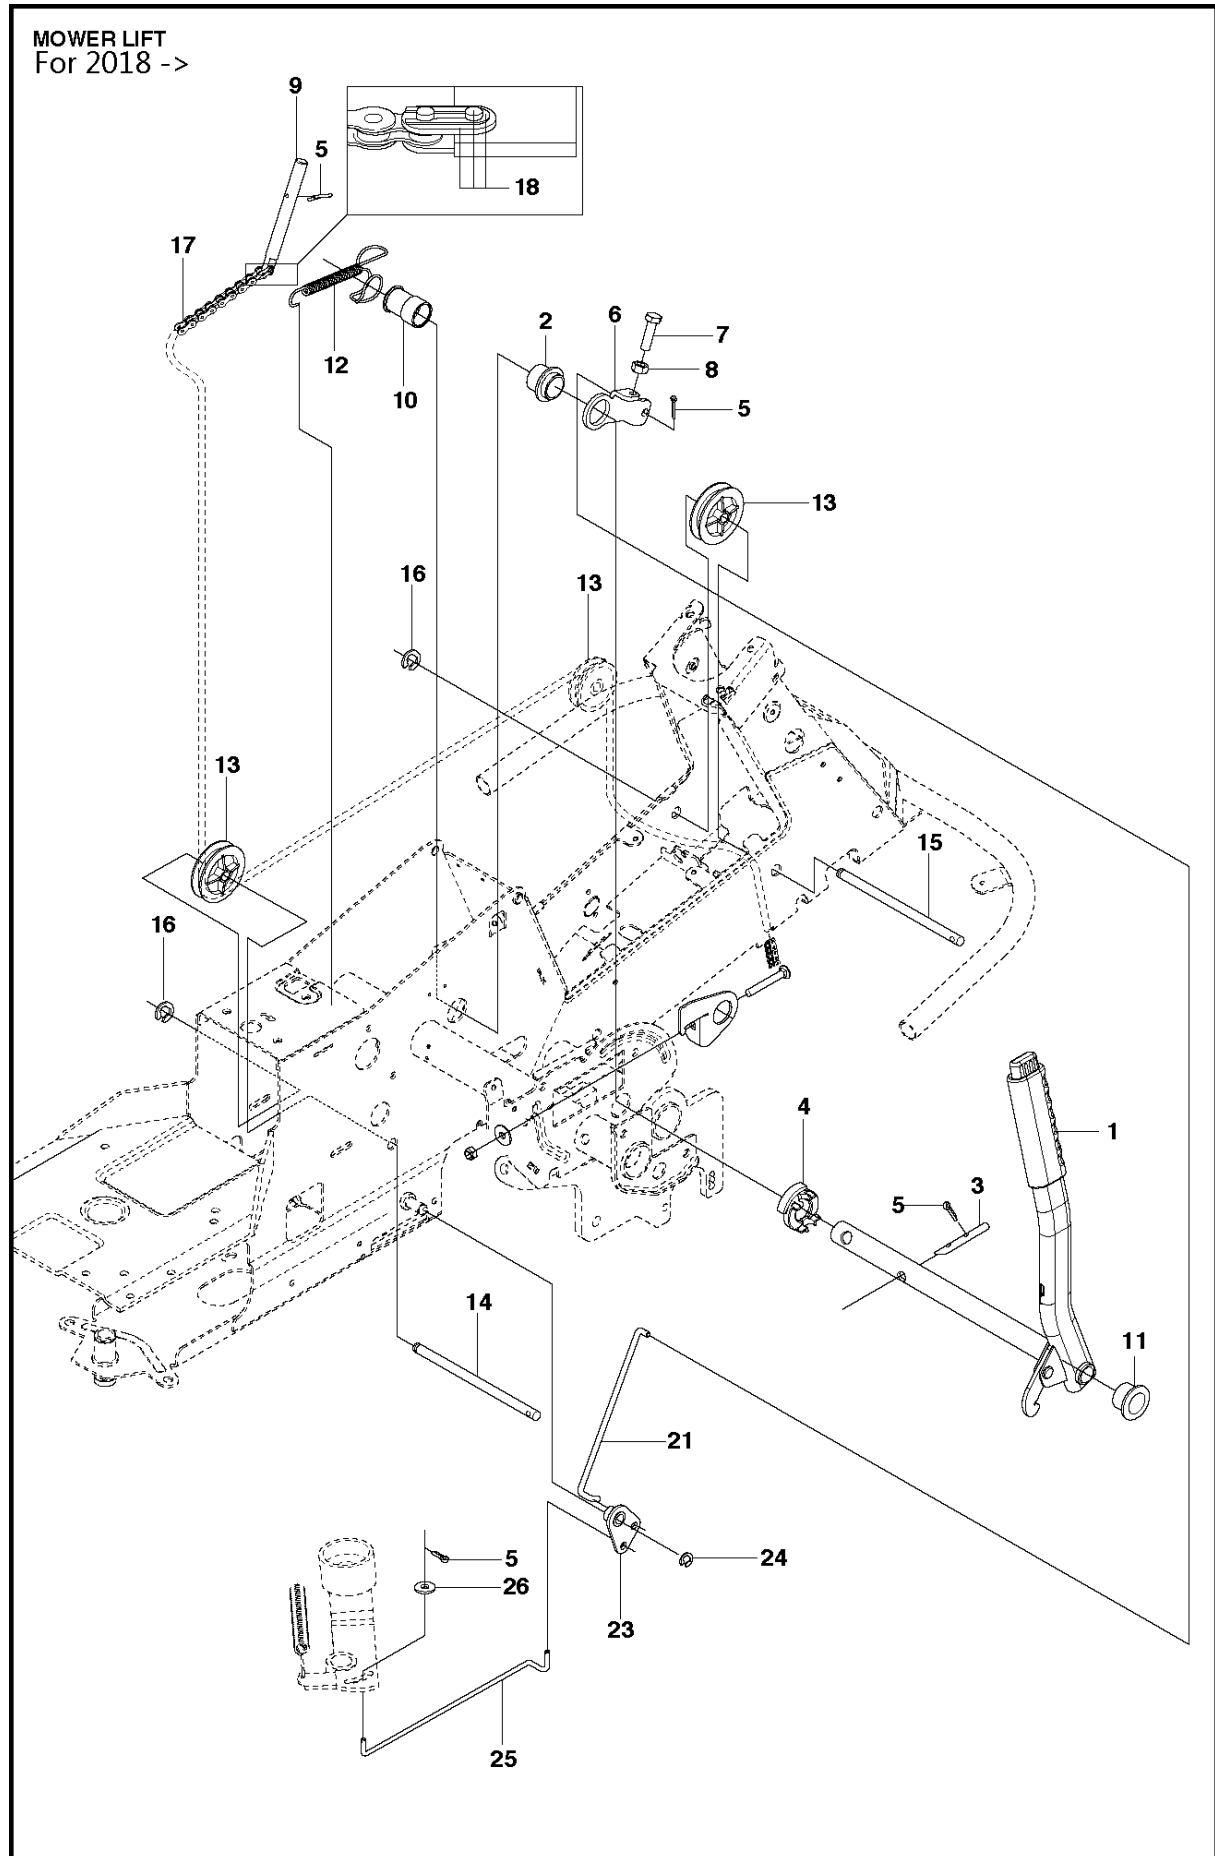

MOWER LIFT / DECK LIFT

R322T AWD

Ref	Part No	Description	Remark	QTY KIT
1	501 06 53-01	LIFTING LEVER ASSY		1
2	588 92 69-01	BEARING		1
3	525 40 66-01	PEN		1
4	588 92 71-01	ANVIL		1
5	721 61 83-01	SPLIT PIN		4
6	588 92 70-01	LIFTING ARM		1
7	725 24 97-51	SCREW		1
8	731 23 20-01	HEXAGON NUT		1
9	588 92 74-01	ROD		1
10	588 92 73-01	ANVIL		1
11	584 87 13-01	BEARING		1
12	588 92 75-01	SPRING		1
13	506 90 56-01	OFFSET PULLEY		2
14	582 87 19-01	SHAFT		1
15	582 87 19-02	SHAFT		1
16	735 31 18-20	E-CLIP		2
17	506 55 46-09	CHAIN		1
18	506 55 47-01	LINKAGE		1
21	544 45 69-01	CONNECTION ROD		1
23	544 37 86-01	LINK		1
24	735 31 14-20	E-CLIP		1
25	544 44 88-01	CONNECTION ROD		1
26	734 11 64-41	WASHER		1