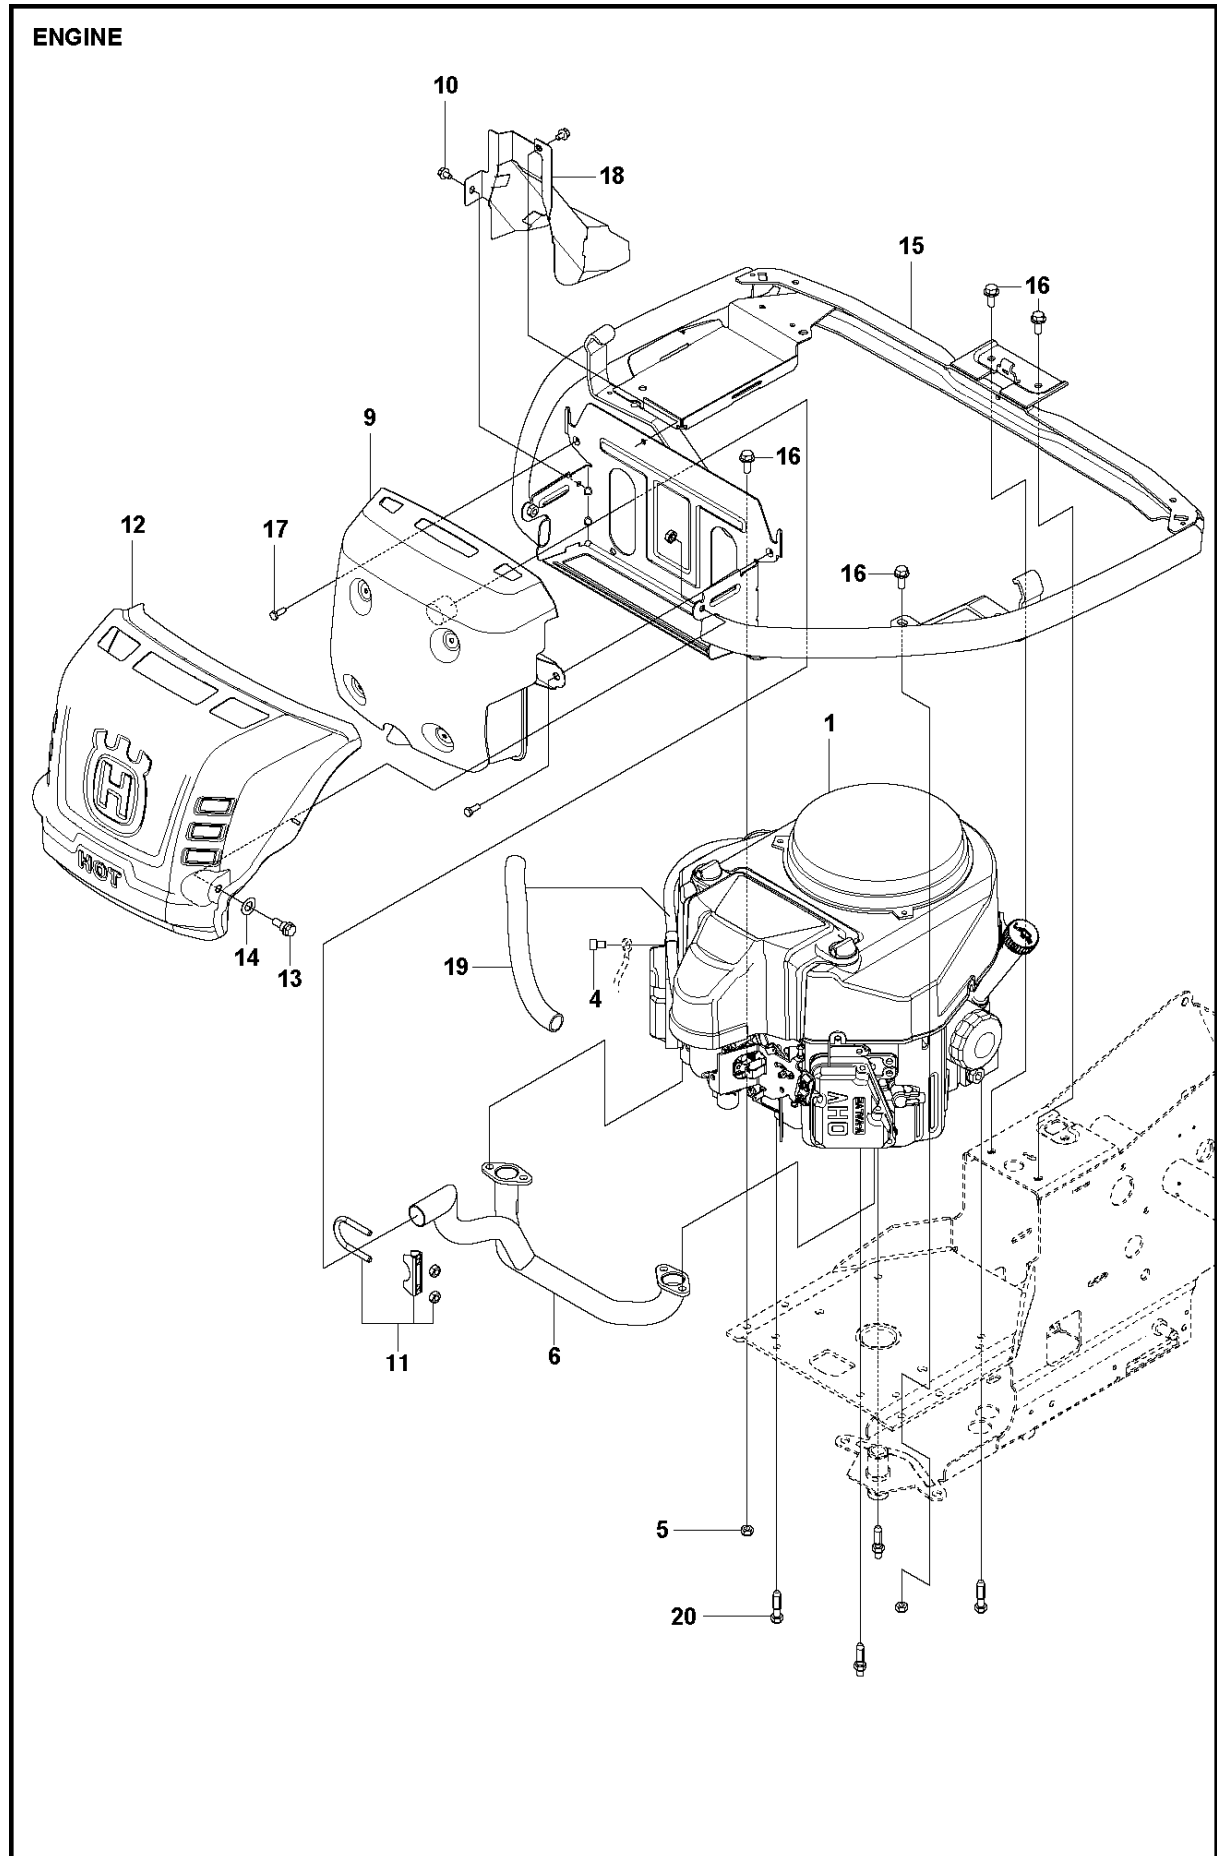

ENGINE

R316 TsX AWD

Ref	Part No	Description	Remark	QTY KIT
1	578 76 80-02	ENGINE		1
4	725 54 47-01	SCREW IHSCM		1
5	732 21 18-01	LOCK NUT		6
6	578 11 88-01	MANIFOLD		1
9	577 81 36-01	MUFFLER		1
10	725 23 64-61	SCREW EHHFT		2
11	501 15 22-01	CLAMP ASSY		1
12	577 81 85-02	HEAT SHIELD		1
13	506 59 74-01	SCREW EHHFM		2
14	506 83 94-01	SPRING WASHER		2
15	577 84 91-04	ENGINE FRAME		1
16	506 57 01-04	SCREW EHHFM		4
17	535 47 52-12	SCREW EHHFM		2
18	579 31 49-01	HEAT DEFLECTOR		1
19	579 39 64-01	HOSE GUARD		1
20	578 20 75-01	STUD SCREW		4