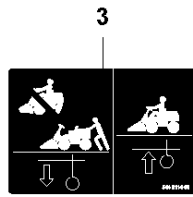

DECALS

DECALS

R316 TsX AWD

Ref	Part No	Description	Remark	QTY KIT
1	595 27 49-05	DECAL		2
2	578 39 25-08	DECAL		1
3	544 21 14-01	LABEL		2
4	579 09 15-01	DECAL		2
5	582 57 00-01	LABEL		1
6	574 44 32-01	LABEL		1
7	581 78 40-05	LABEL		1
8	577 06 20-01	DECAL		2
9	576 97 34-01	DECAL		1