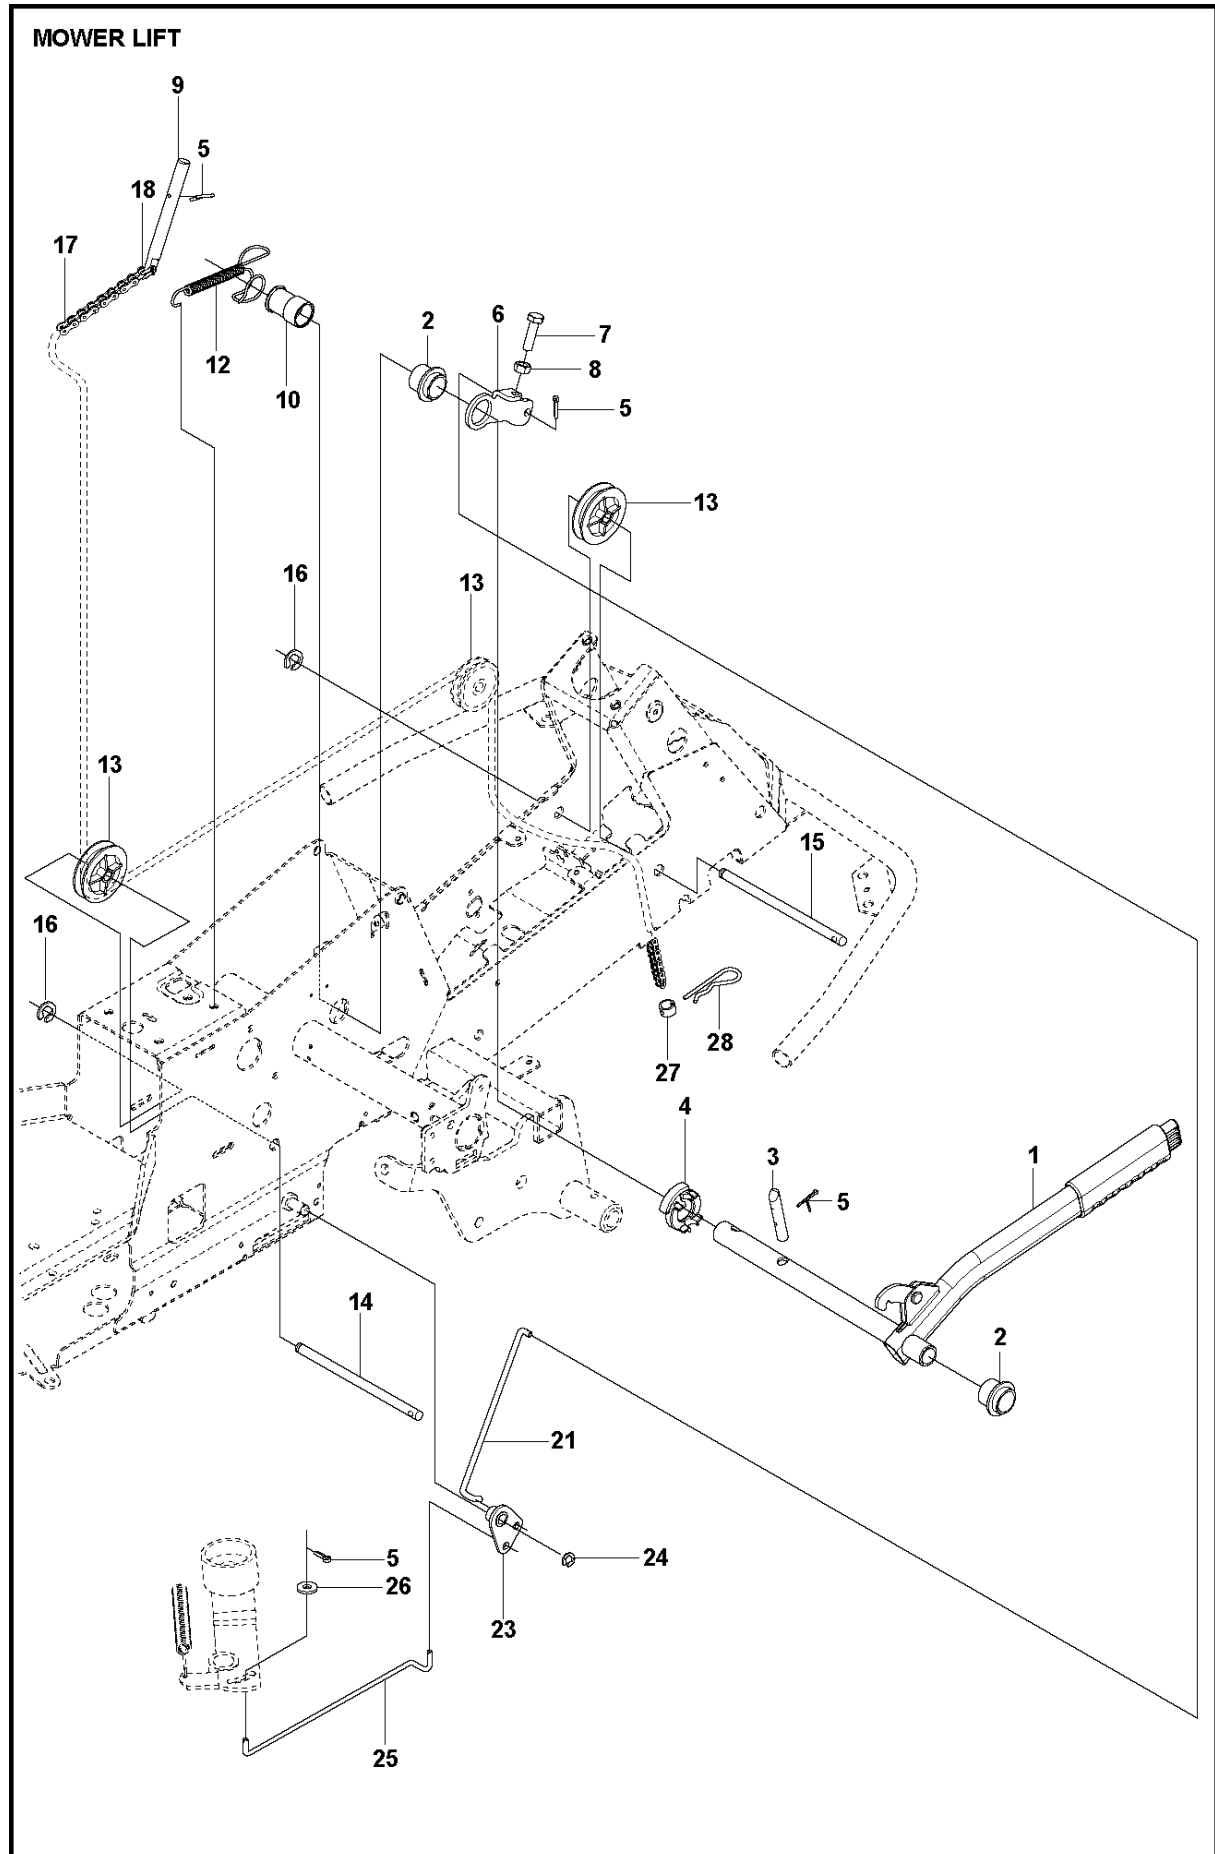

MOWER LIFT / DECK LIFT

R316 TsX AWD

Ref	Part No	Description	Remark	QTY KIT
1	590 88 06-01	LIFTING LEVER ASSY		1
2	588 92 69-01	BEARING		1
3	525 40 66-01	PEN		1
4	588 92 71-01	ANVIL		1
5	721 61 83-01	SPLIT PIN		4
6	588 92 70-01	LIFTING ARM		1
7	725 24 97-51	SCREW		1
8	731 23 20-01	HEXAGON NUT		1
9	588 92 74-01	ROD		1
10	588 92 73-01	ANVIL		1
12	588 92 75-01	SPRING		1
13	506 90 56-01	OFFSET PULLEY		2
14	582 87 19-01	SHAFT		1
15	582 87 19-02	SHAFT		1
16	735 31 18-20	E-CLIP		2
17	506 55 46-07	CHAIN		1
18	506 55 47-01	LINKAGE		1
21	544 45 69-01	CONNECTION ROD		1
23	544 37 86-01	LINK		1
24	735 31 14-20	E-CLIP		1
25	544 44 88-01	CONNECTION ROD		1
26	734 11 64-41	WASHER		1
27	544 93 42-01	CHAIN STOP		1
28	506 96 66-01	HAIR PIN COTTER		1