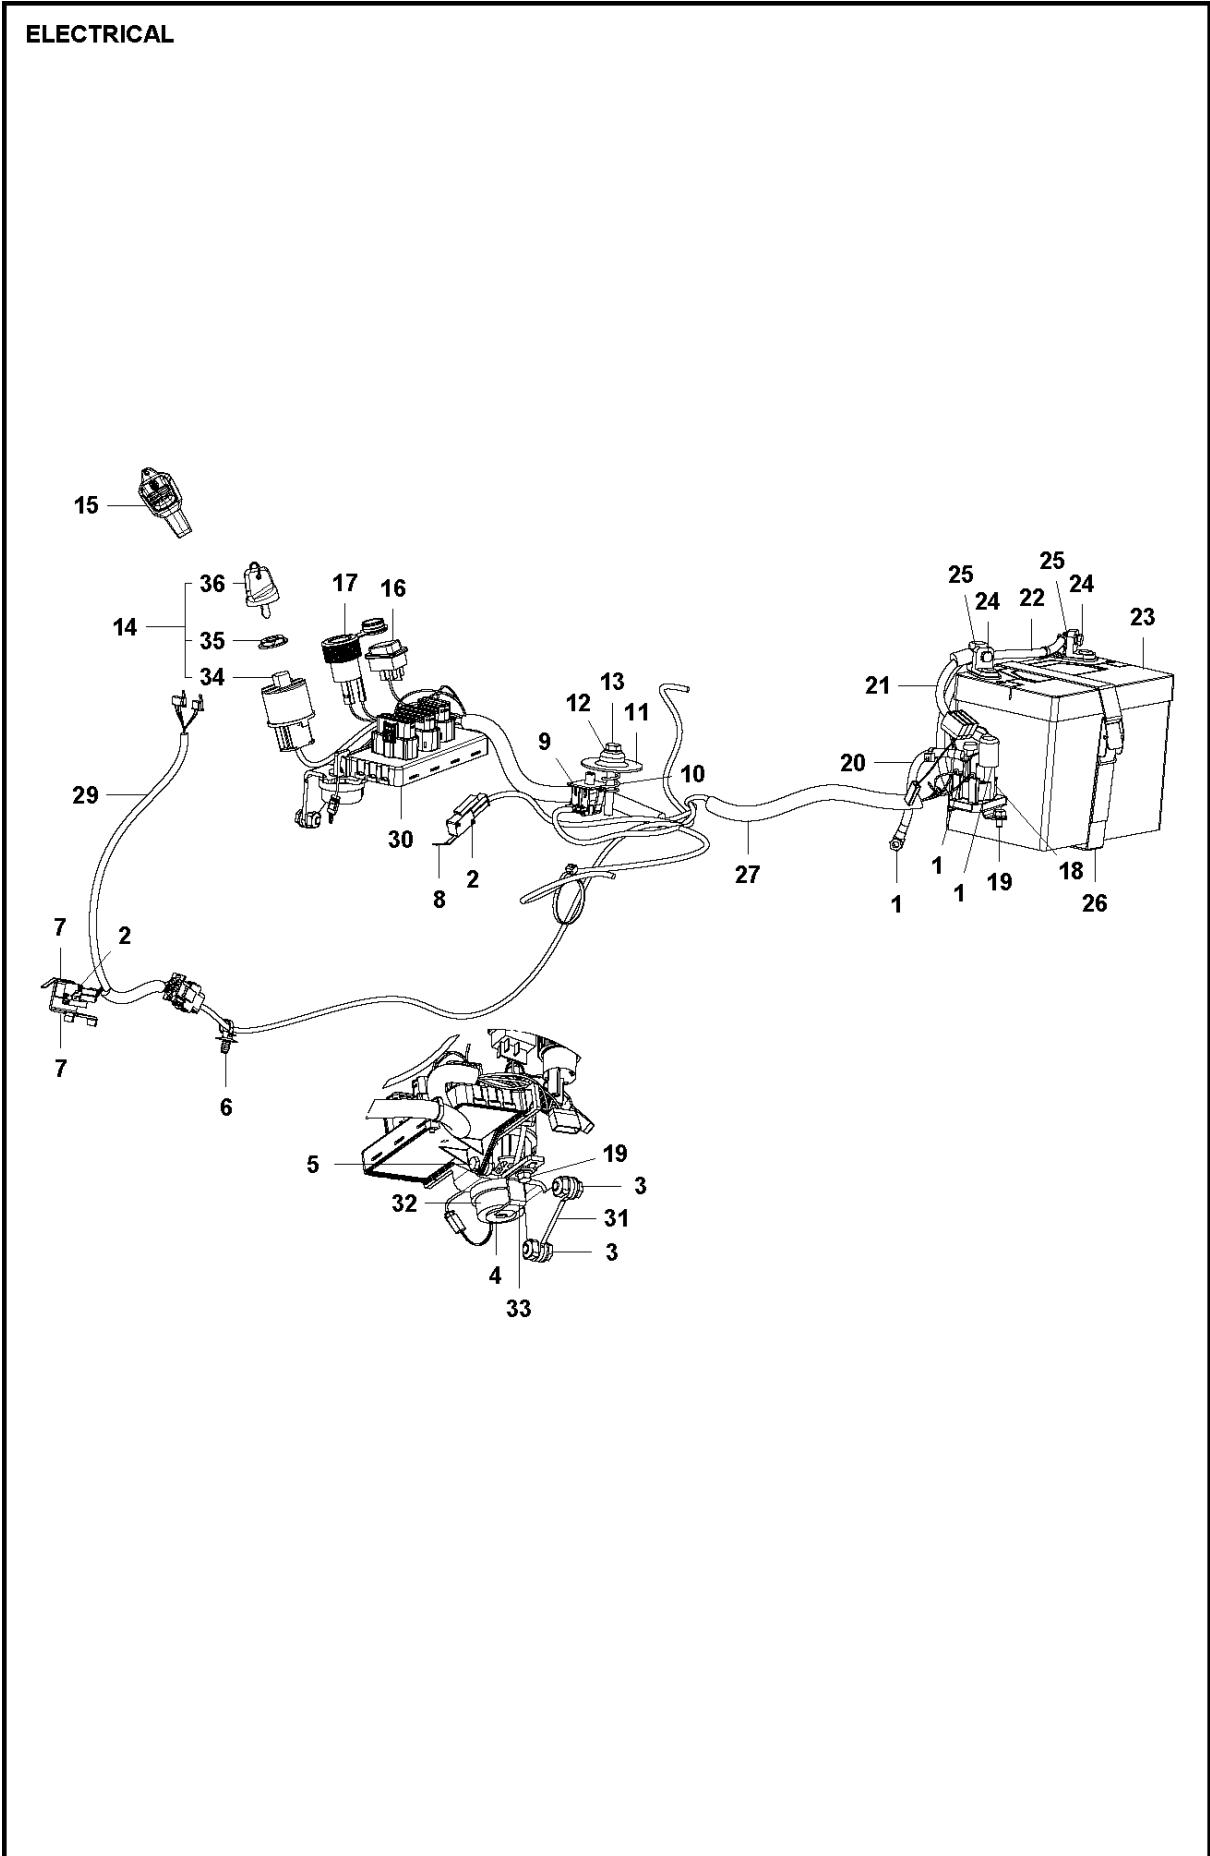

ELECTRICAL

R316 TsX AWD

Ref	Part No	Description	Remark	QTY	KIT
1	506 89 98-01	NUT		3	
2	544 44 07-01	RIVET		4	
3	506 57 01-03	SCREW EHHFM		2	
4	734 11 64-41	WASHER		1	
5	725 23 68-61	SCREW EHHFT		1	
6	579 31 74-01	STRAP		1	
7	544 41 57-01	BRACKET		1	
8	574 31 61-01	SWITCH		2	
9	587 64 84-01	SWITCH		1	
10	544 44 12-01	SPRING		1	
11	506 90 97-01	SPRING WASHER		1	
12	734 11 64-01	WASHER		1	
13	725 24 64-51	SCREW EHHM		1	
14	579 43 43-01	IGNITION SWITCH		1	
15	586 37 94-01	LEVER		1	
16	502 65 57-01	SWITCH		1	
17	535 47 48-01	POWER SOCKET		1	
18	544 43 98-01	RELAY		1	
19	725 23 64-61	SCREW EHHFT		2	
20	576 18 39-01	CABLE		1	
21	586 22 39-02	WIRE		1	
22	576 18 38-01	CABLE		1	
23	577 04 16-01	BATTERY		1	
24	522 62 21-01	SCREW EHHM		2	
25	522 62 43-01	NUT		2	
26	506 83 68-02	BELT		1	
27	594 01 77-02	WIRING ASSY		1	
29	593 18 11-01	WIRING ASSY		1	
30	590 56 80-02	CONTROL UNIT		1	
31	593 82 06-01	BRACKET		1	
32	501 18 21-01	BUZZER		1	
33	589 41 17-01	BRACKET		1	
34	578 26 17-01	IGNITION SWITCH		1	14
35	544 44 23-01	NUT		1	14
36	544 44 24-01	IGNITION KEY		1	14