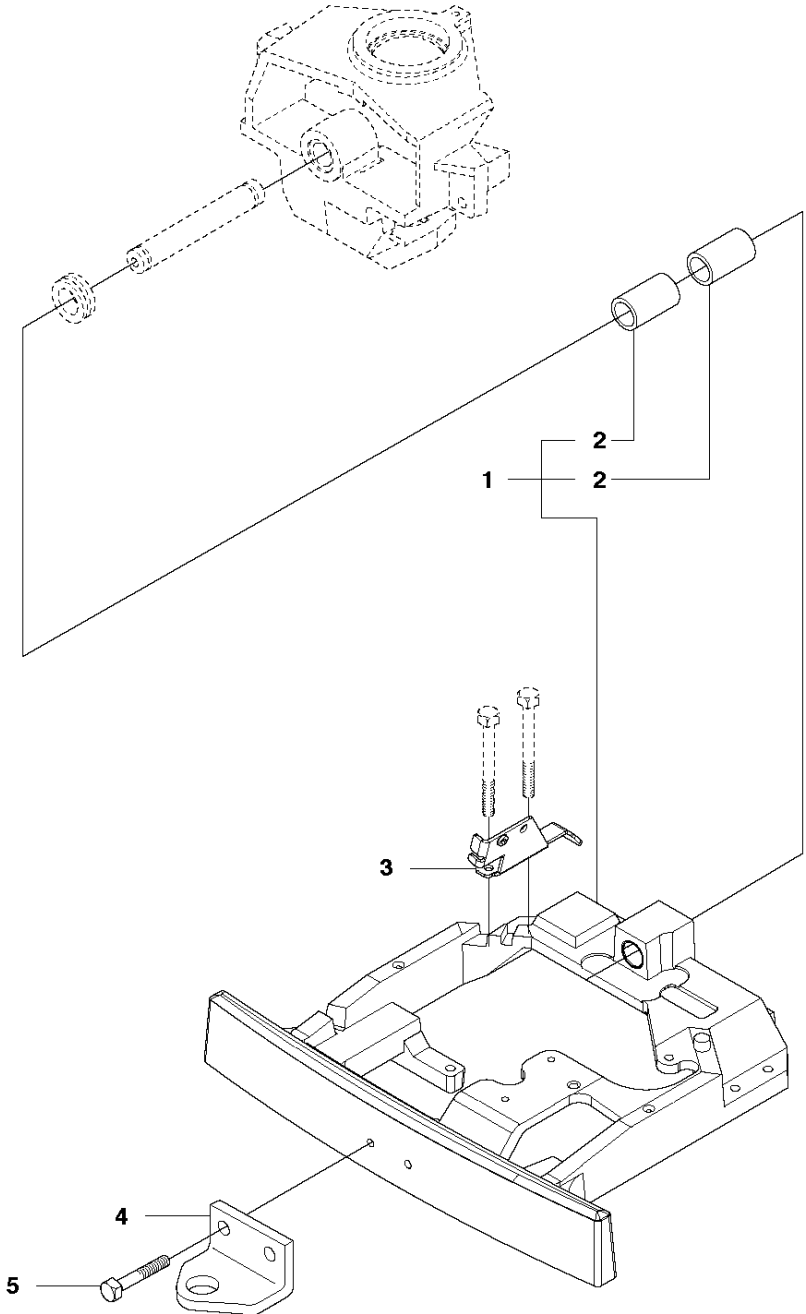

CHASSIS, REAR - 1

CHASSIS REAR

R316 TsX AWD

Ref	Part No	Description	Remark	QTY	KIT
1	582 24 46-01	BRACKET		1	
2	506 98 61-02	GLIDLAGER		2	1
3	544 26 21-01	BRACKET		1	
4	506 88 99-01	HITCH		1	
5	725 24 93-71	SCREW EHHM		2