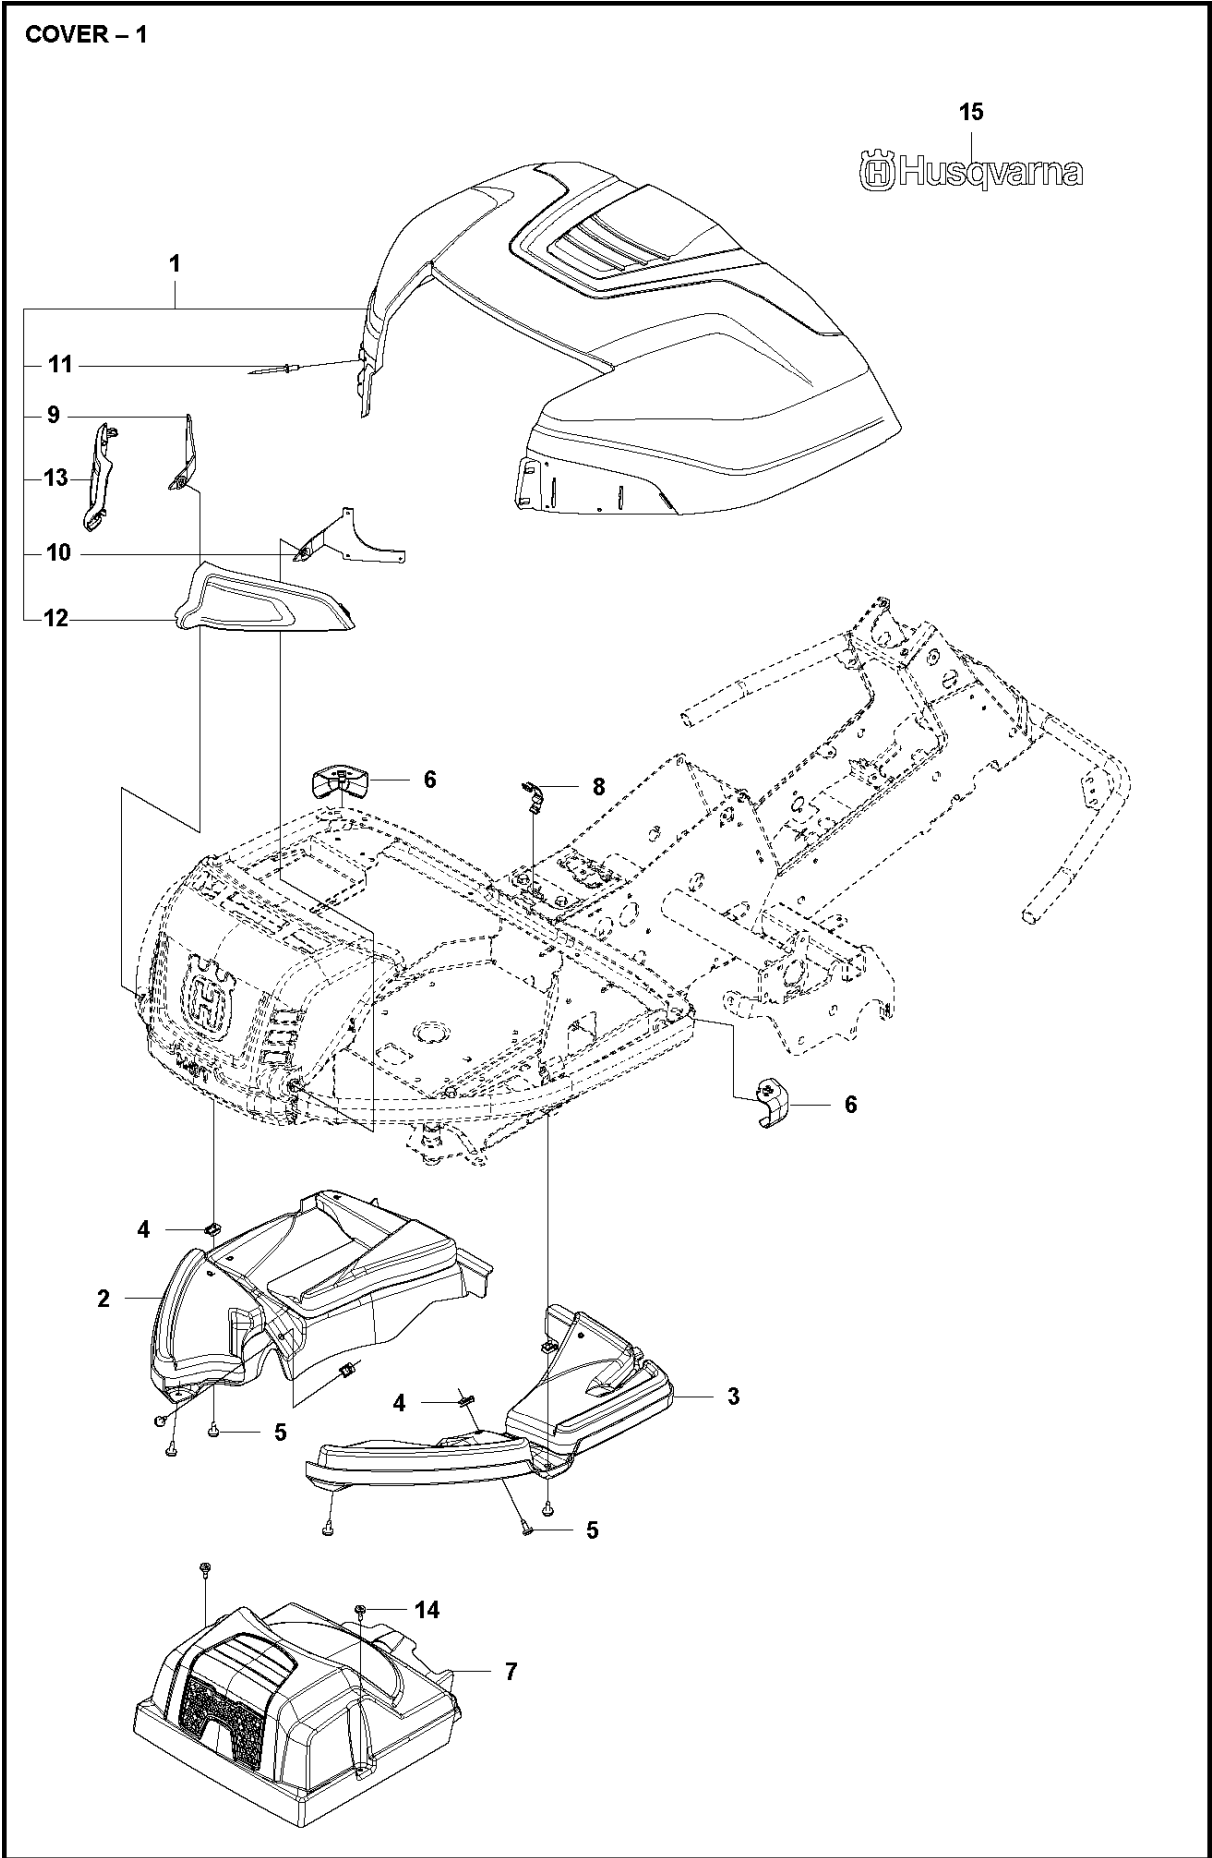

ELECTRICAL

R316 TsX AWD

Ref	Part No	Description	Remark	QTY	KIT
1	506 89 98-01	NUT		3	
2	544 44 07-01	RIVET		4	
3	506 57 01-03	SCREW EHHFM		2	
4	734 11 64-41	WASHER		1	
5	725 23 68-61	SCREW EHHFT		1	
6	579 31 74-01	STRAP		1	
7	544 41 57-01	BRACKET		1	
8	574 31 61-01	SWITCH		2	
9	587 64 84-01	SWITCH		1	
10	544 44 12-01	SPRING		1	
11	506 90 97-01	SPRING WASHER		1	
12	734 11 64-01	WASHER		1	
13	725 24 64-51	SCREW EHHM		1	
14	579 43 43-01	IGNITION SWITCH		1	
15	586 37 94-01	LEVER		1	
16	502 65 57-01	SWITCH		1	
17	535 47 48-01	POWER SOCKET		1	
18	544 43 98-01	RELAY		1	
19	725 23 64-61	SCREW EHHFT		2	
20	576 18 39-01	CABLE		1	
21	586 22 39-02	WIRE		1	
22	576 18 38-01	CABLE		1	
23	577 04 16-01	BATTERY		1	
24	522 62 21-01	SCREW EHHM		2	
25	522 62 43-01	NUT		2	
26	506 83 68-02	BELT		1	
27	594 01 77-02	WIRING ASSY		1	
29	593 18 11-01	WIRING ASSY		1	
30	590 56 80-02	CONTROL UNIT		1	
31	593 82 06-01	BRACKET		1	
32	501 18 21-01	BUZZER		1	
33	589 41 17-01	BRACKET		1	
34	578 26 17-01	IGNITION SWITCH		1	14
35	544 44 23-01	NUT		1	14
36	544 44 24-01	IGNITION KEY		1	14