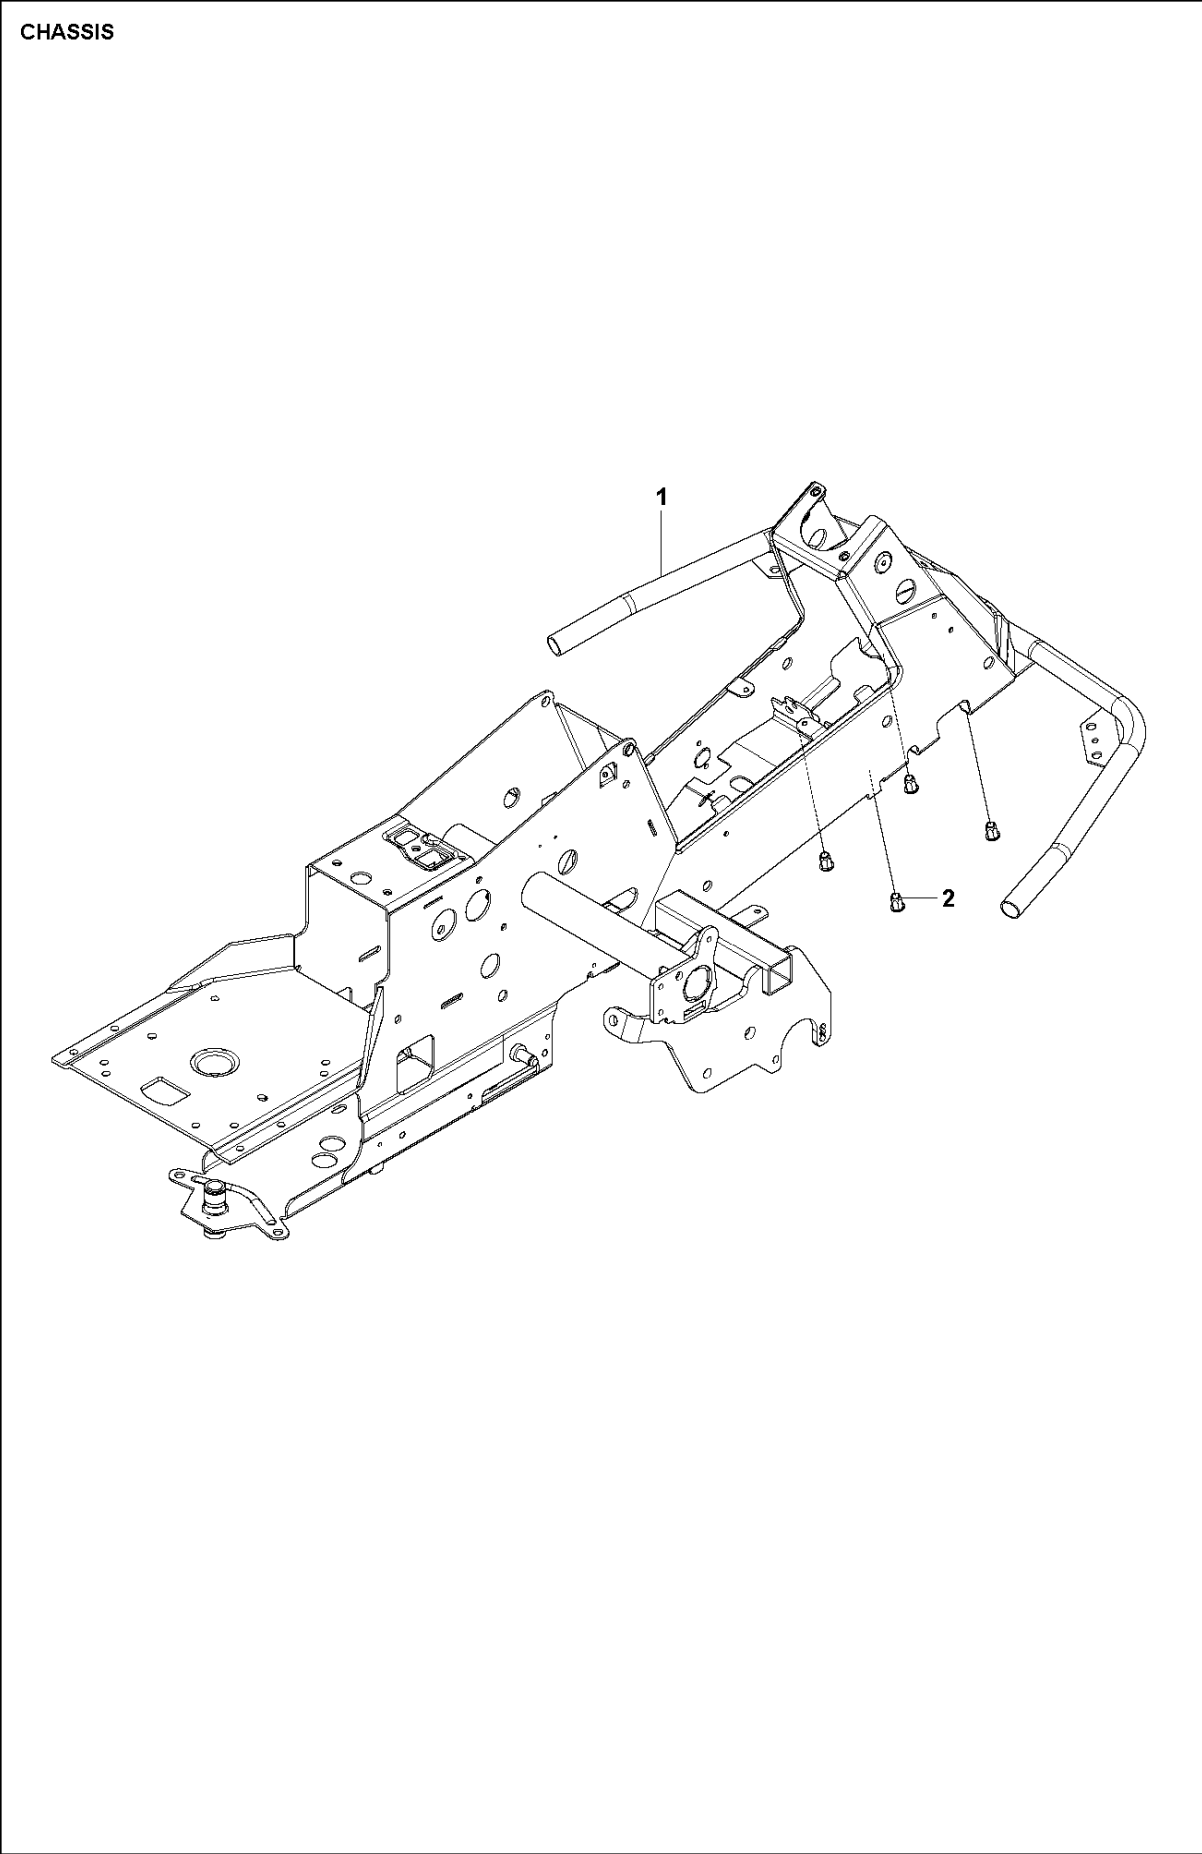

SPARE PARTS LIST

RIDERS

R316 TsX AWD

CHASSIS / FRAME

R316 TsX AWD

Ref	Part No	Description	Remark	QTY KIT
1	594 70 07-02	CHASSIS		1
2	506 91 62-01	NUT		4

CHASSIS, REAR - 1

CHASSIS REAR

R316 TsX AWD

Ref	Part No	Description	Remark	QTY	KIT
1	582 24 46-01	BRACKET		1	
2	506 98 61-02	GLIDLAGER		2	1
3	544 26 21-01	BRACKET		1	
4	506 88 99-01	HITCH		1	
5	725 24 93-71	SCREW EHHM		2	

CHASSIS REAR

R316 TsX AWD

Ref	Part No	Description	Remark	QTY	KIT
1	590 71 69-01	TRANSMISSION		1	
2	725 24 67-51	SCREW EHHM		5	
3	734 11 64-01	WASHER		4	
4	731 23 18-01	HEXAGON NUT		5	
5	725 24 62-51	SCREW EHHM		1	
6	506 59 93-01	LINK		1	
7	579 59 68-01	LEVER		1	
8	584 28 86-04	WASHER		2	
9	725 24 51-71	SCREW EHHM		2	
10	506 98 75-01	ADJUSTMENT ROD		1	
11	732 21 14-01	LOCK NUT		2	
12	506 98 82-01	FRIKOPPLINGSSTÅNG		1	
13	506 83 43-01	SPRING		1	
14	506 98 84-01	BELT TENSIONER ASSY		1	
15	588 74 04-01	BELT TENSIONER		1	14
16	506 94 69-01	PULLEY		1	14
17	725 24 55-71	SCREW EHHM		1	14
18	734 11 64-41	WASHER		1	14
19	732 21 18-01	LOCK NUT		1	14
20	506 98 86-01	SPRING		1	
21	544 10 01-01	EXPANSION TANK		1	
22	544 12 17-01	BRACKET		1	
23	725 23 64-61	SCREW EHHFT		1	
24	506 67 33-01	TANK CAP ASSY		1	
25	505 13 11-02	HOSE CLAMP		1	
26	544 02 66-03	HOSE GUARD		1	
27	535 43 73-04	PIPE FITTING		1	
28	535 42 68-05	PIPE FITTING		1	
29	535 45 04-02	HYDRAULIC HOSE		1	
30	535 45 03-02	HYDRAULIC HOSE		1	
31	504 56 74-01	PIPE FITTING		1	

CHASSIS REAR

R316 TsX AWD

Ref	Part No	Description	Remark	QTY KIT
1	578 29 50-03	HYDRAULIC HOSE		1
2	544 45 64-03	HYDRAULIC HOSE		2
3	505 13 11-01	HOSE CLAMP		1
4	544 01 00-01	GASKET		1
5	544 01 00-03	GASKET		2
6	544 02 05-01	PIPE FITTING		1
7	544 02 66-07	HOSE GUARD		1
8	574 53 12-01	HOSE CLAMP		1
9	725 23 68-61	SCREW EHHFT		1