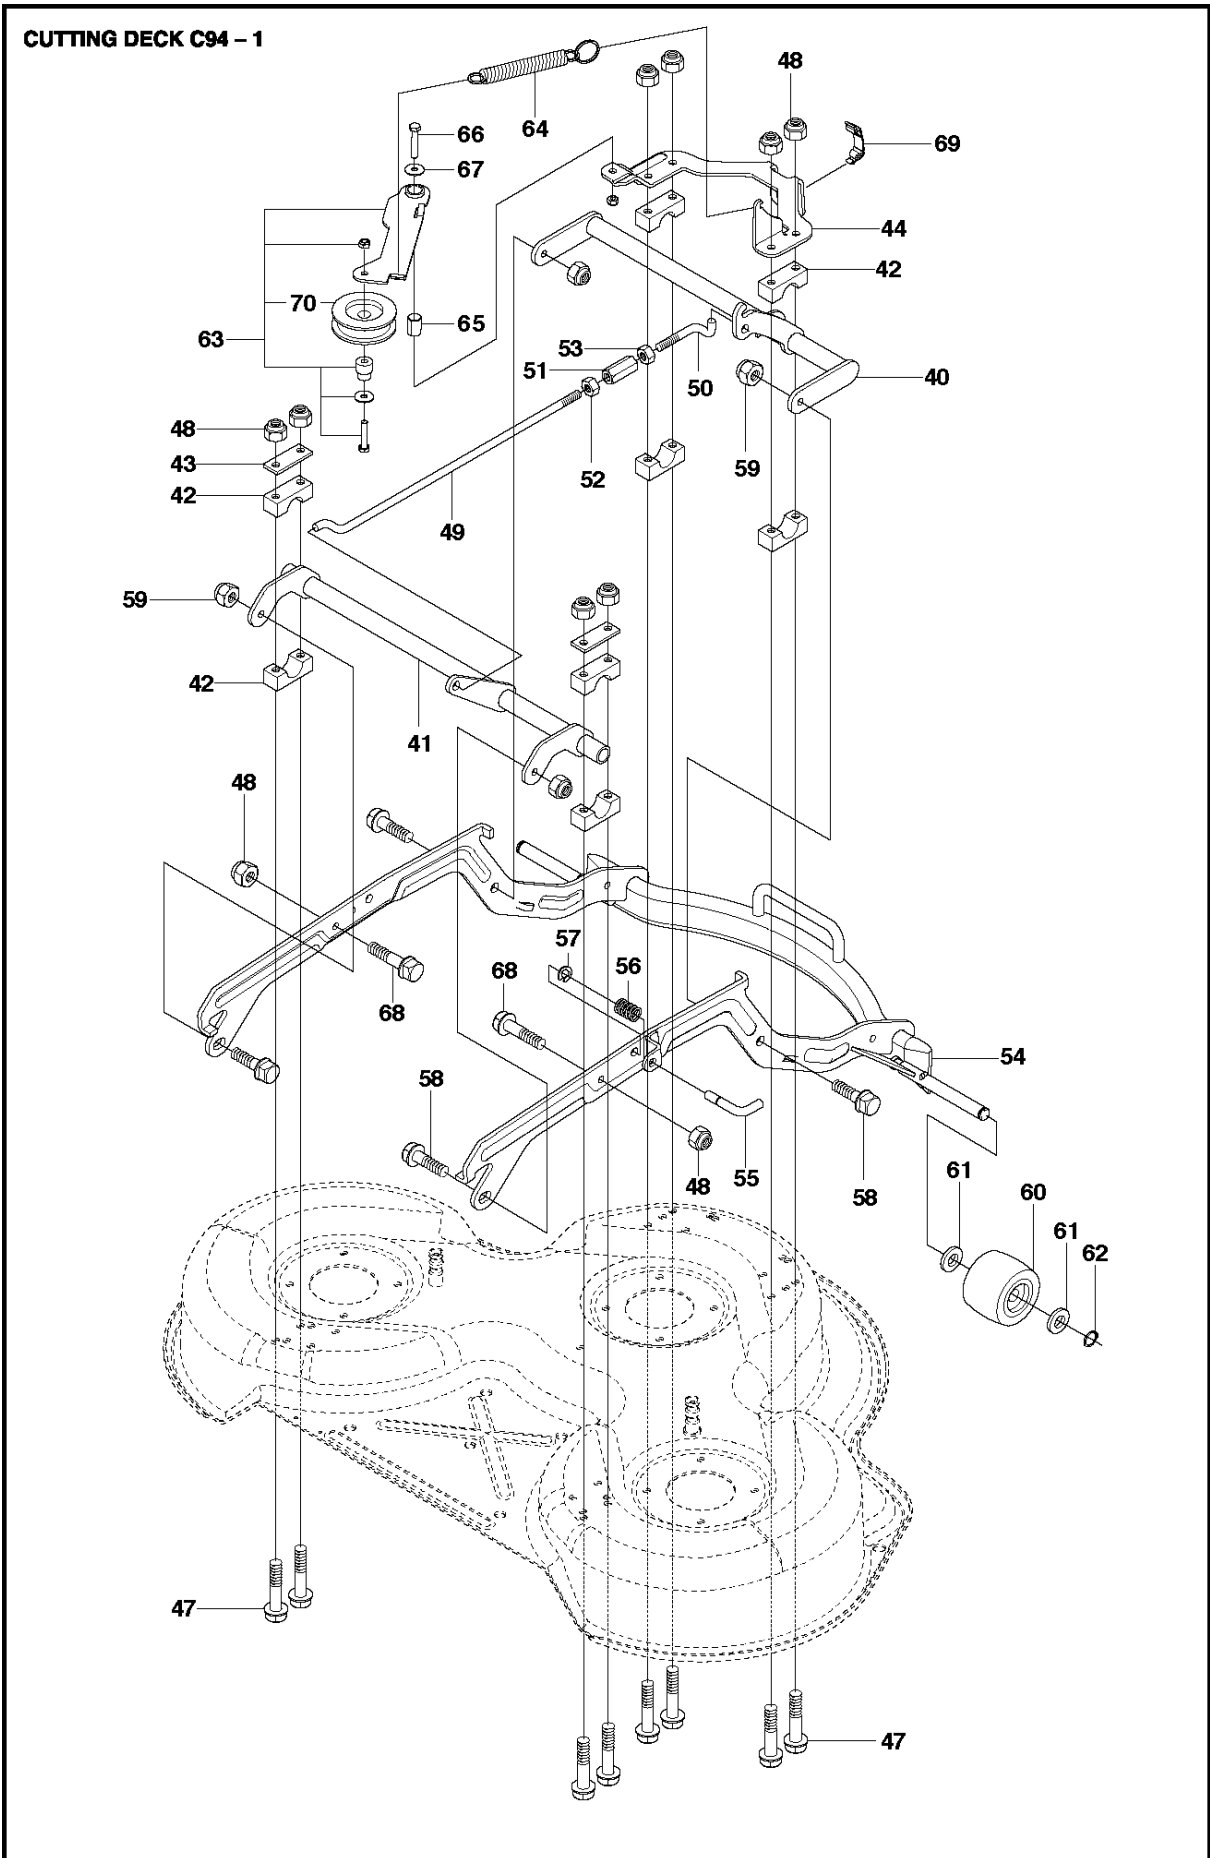

94CM CUTTING DECK

R214 TC

Ref	Part No	Description	Remark	QTY	KIT
40	544 22 07-01	CROSS BAR		1	
41	584 95 20-01	CROSSBAR		1	
42	506 86 96-01	BEARING		8	
43	506 81 38-01	REINFORCING PLATE		2	
44	578 85 61-01	BRACKET		1	
47	725 24 61-51	SCREW EHHM		8	
48	732 21 18-01	LOCK NUT		1	
49	544 22 69-01	PARALLEL ROD		2	
50	544 45 14-01	PARALLEL ROD		1	
51	544 45 15-01	ADJUSTMENT ROD		1	
52	506 89 76-01	NUT		1	
53	731 23 20-01	HEXAGON NUT		1	
54	578 17 78-01	DECK ATTACHMENT		2	
55	544 21 39-01	LOCKING PIN		1	
56	544 21 41-01	SPRING		1	
57	735 31 13-20	E-CLIP		12	
58	506 59 74-01	SCREW EHHFM		4	
59	732 21 18-01	LOCK NUT		12	
60	506 96 30-01	WHEEL ASSY		3	
61	535 46 41-01	WASHER		4	
62	735 31 17-00	CIRCLIP		1	
63	587 41 52-01	BELT TENSIONER ASSY	For 967846901	1	
63	578 17 67-01	BELT TENSIONER ASSY	For 967325902, 967325901	1	
64	506 97 68-01	SPRING		3	
65	506 99 20-01	PIPE		3	
66	725 24 60-51	SCREW EHHM		3	
67	734 11 64-41	WASHER		3	
68	544 36 24-01	SCREW		3	
69	588 46 28-03	SNAP LOCKING	For 967846901	1	
69	503 89 47-03	SNAP LOCKING	For 967325902, 967325901	1	
70	588 23 47-01	PULLEY		1	63