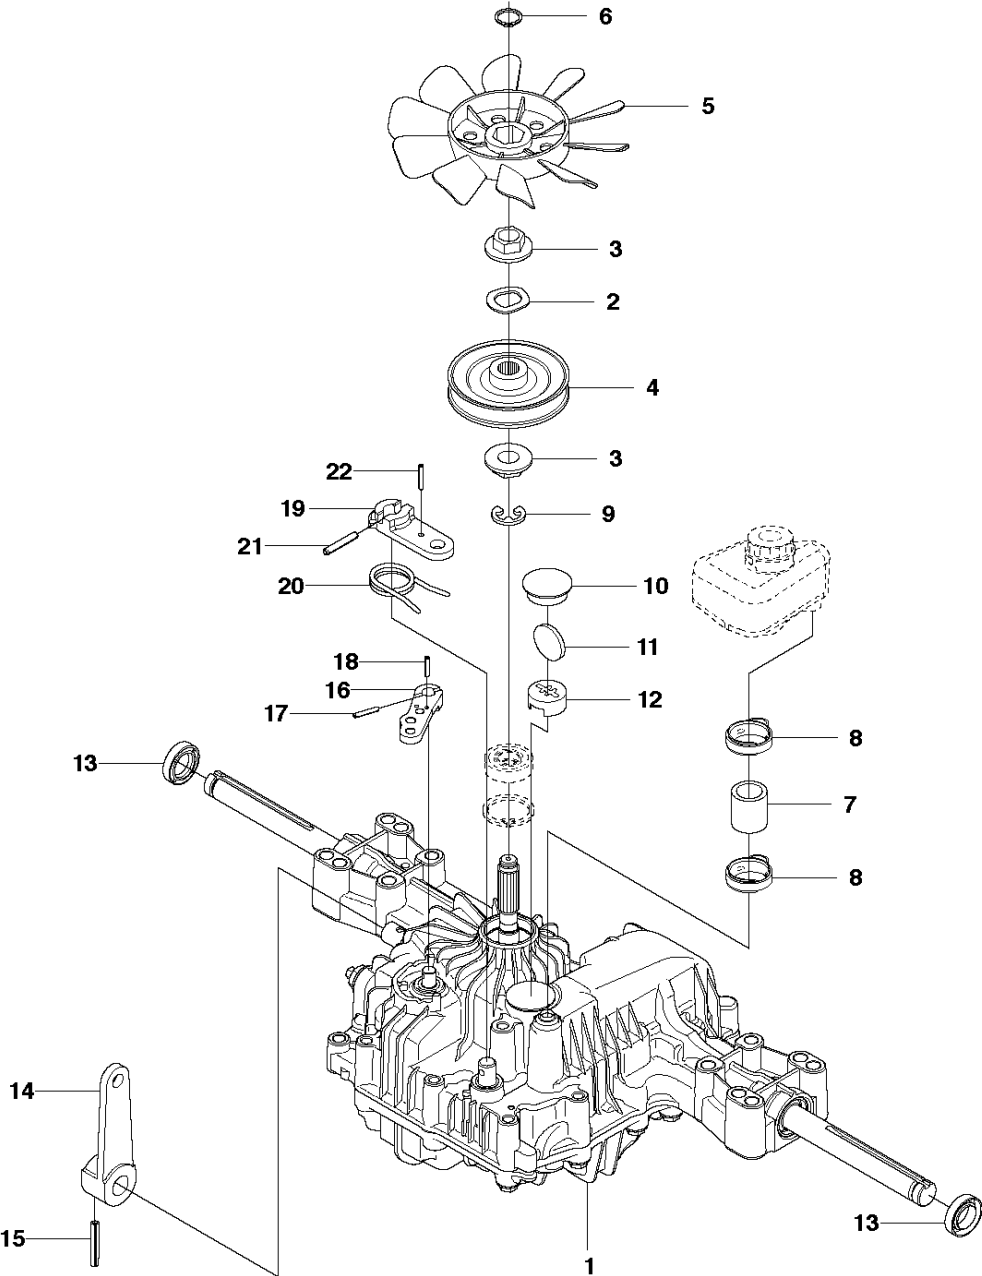

R214 TC

Ref	Part No	Description	Remark	QTY	KIT
1	506 98 63-01	TRANSMISSION		1	
2	725 24 67-51	SCREW EHHM		5	
3	734 11 64-01	WASHER		4	
4	731 23 18-01	HEXAGON NUT		5	
5	725 24 62-51	SCREW EHHM	For 967846901	1	
5	725 24 59-51	SCREW EHHM	For 967325901	1	
6	506 59 93-01	LINK		1	
7	579 59 68-01	LEVER		1	
8	584 28 86-04	WASHER		2	
9	725 24 51-71	SCREW EHHM		2	
10	506 98 75-01	ADJUSTMENT ROD		1	
11	732 21 14-01	LOCK NUT		2	
12	506 98 82-01	FRIKOPPLINGSSTÅNG		1	
13	506 83 43-01	SPRING		1	
14	506 98 84-01	BELT TENSIONER ASSY		1	
15	588 74 04-01	BELT TENSIONER		1	14
16	506 94 69-01	PULLEY		1	14
17	725 24 55-71	SCREW EHHM	For 967846901	1	14
17	725 24 55-51	SCREW	For 967325902, 967325901	1	
18	734 11 64-41	WASHER		1	14
19	732 21 18-01	LOCK NUT		1	14
20	506 98 86-01	SPRING		1	
21	506 98 88-01	PENDULUM		1	
22	731 23 20-01	HEXAGON NUT		1	
23	506 98 90-01	EXPANSION TANK		1	
24	590 32 47-01	TANK CAP ASSY	For 967846901	1	
24	506 98 80-01	TANK CAP ASSY	For 967325901	1	
25	505 13 11-02	HOSE CLAMP		1	
26	506 98 72-01	MOMENTFÄSTE	For 967325901	1	
27	731 23 18-01	HEXAGON NUT	For 967325901	1	

HYDROSTAT K46 EU

TRANSMISSION

R214 TC

Ref	Part No	Description	Remark	QTY KIT	
1	506 98 63-01	TRANSMISSION		1	
2	506 98 65-01	SPRING WASHER		1	
3	506 98 66-01	DISTANCE		2	
4	502 45 19-01	PULLEY		1	
5	506 98 68-01	FAN		1	
6	735 31 15-00	CIRCLIP		1	
7	502 45 16-01	TUBE		1	
8	505 13 11-02	HOSE CLAMP		2	
9	535 40 28-07	CLIP		1	1
10	535 40 28-32	PLUG		1	1
11	505 56 39-01	MAGNET		1	1
12	502 45 20-01	MAGNET HOLDER		1	1
13	535 40 28-37	SEALING		2	1
14	502 45 32-01	CONTROL LEVER		1	1
15	586 90 46-01	PEN		1	1
16	535 40 28-17	LEVER		1	1
17	586 90 45-01	SPRING PIN		1	1
18	535 40 28-33	PIN RETAINING SCREW		1	1
19	535 40 28-38	LEVER		1	1
20	535 40 28-39	RETURN SPRING		1	1
21	535 40 28-40	PIN RETAINING SCREW		1	1
22	535 40 28-41	PIN RETAINING SCREW		1	1