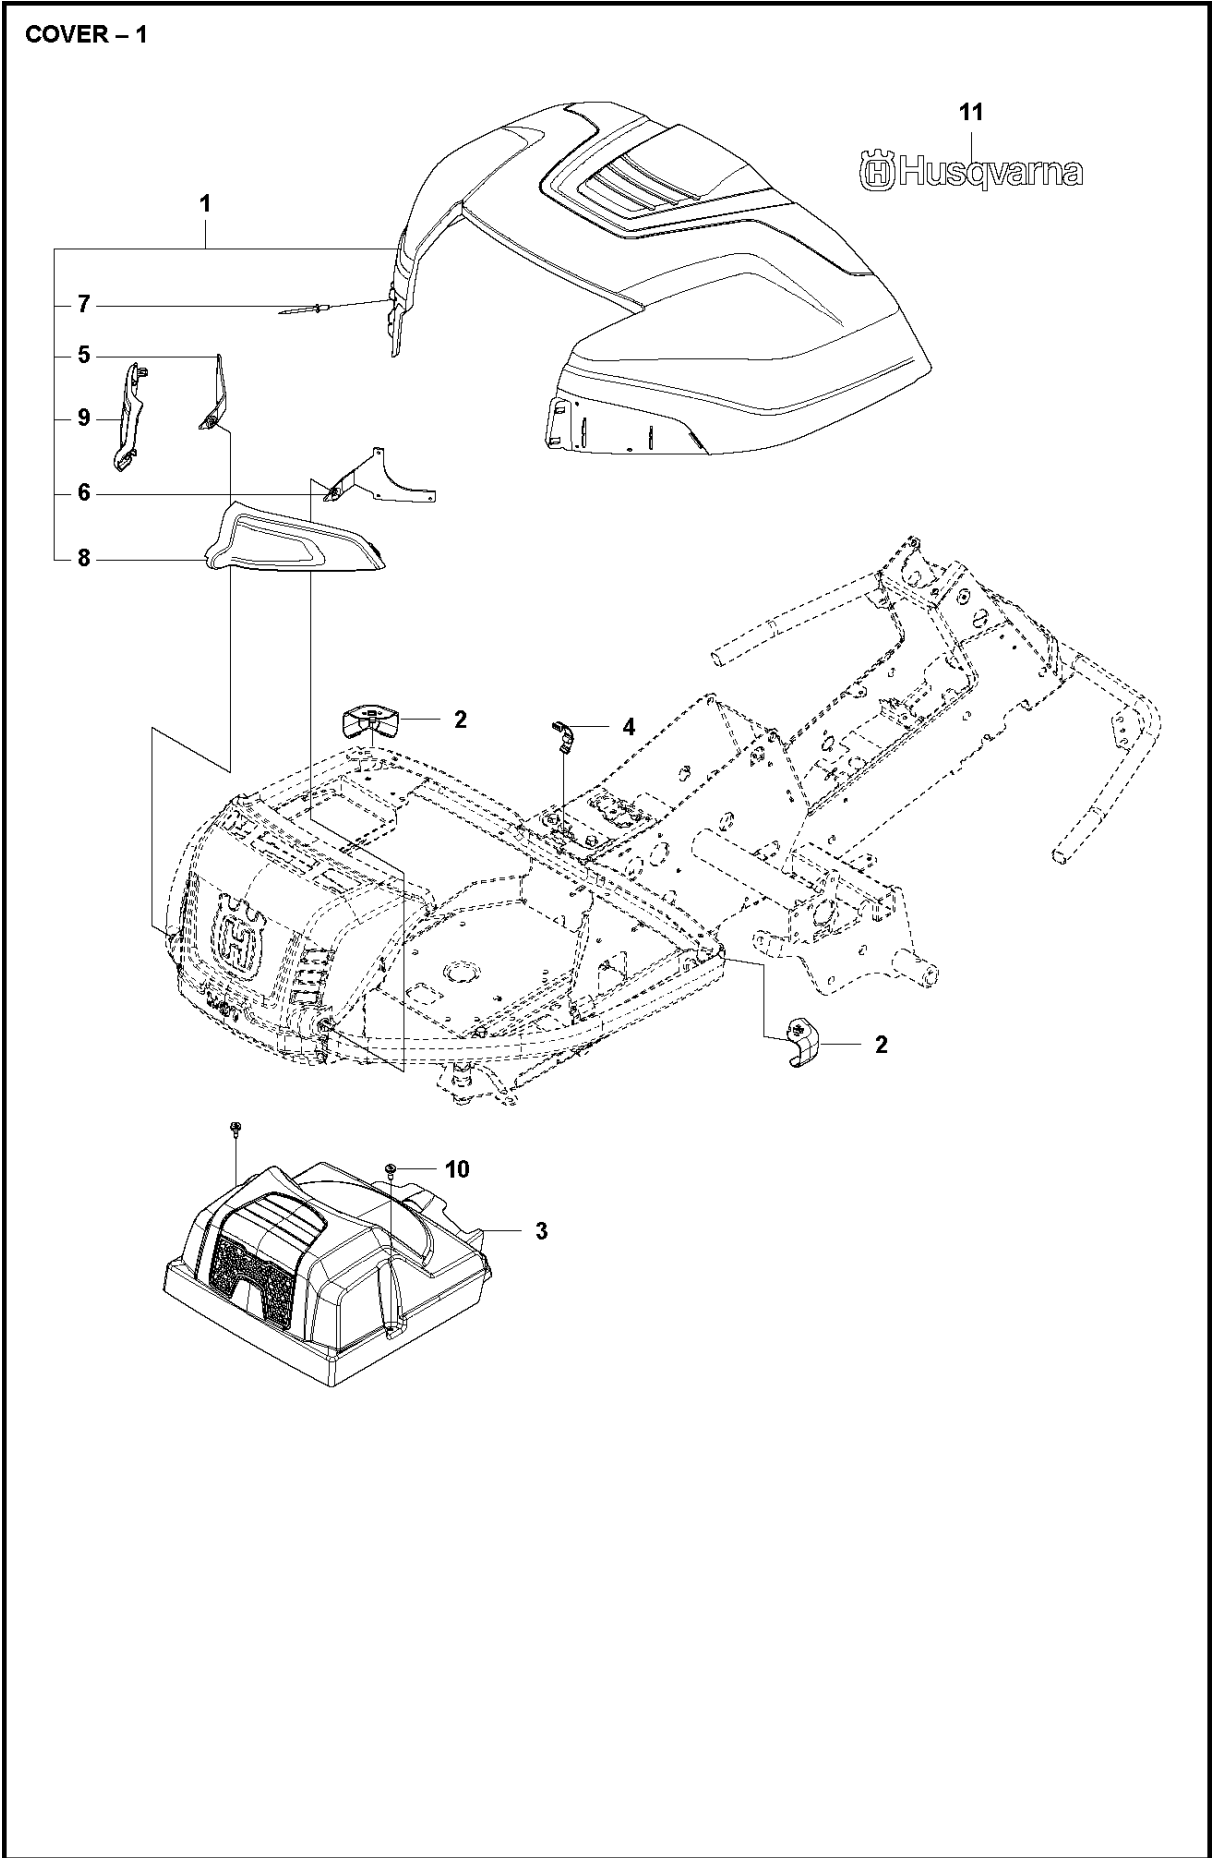

ELECTRICAL

R214 TC

Ref	Part No	Description	Remark	QTY	KIT
1	577 04 16-01	BATTERY		1	
2	587 76 43-01	HOUR METER		1	
3	535 44 11-01	BATTERY MAT	For 967325902, 967325901	1	
4	506 83 68-02	BELT		1	
5	522 62 21-01	SCREW EHHM		2	
6	522 62 43-01	NUT		2	
7	725 23 64-61	SCREW EHHFT		1	
8	506 89 98-01	NUT		3	
9	576 18 38-01	CABLE		1	
10	544 44 21-01	IGNITION SWITCH		1	
11	544 44 22-01	IGNITION SWITCH		1	10
12	544 44 23-01	NUT		1	10
13	544 44 24-01	IGNITION KEY		1	10
14	578 33 83-01	WIRING		1	
15	576 18 39-01	CABLE		1	
16	586 22 39-01	WIRE		1	
17	544 43 98-01	RELAY		1	
19	576 18 54-01	WIRING		1	
20	506 90 93-01	PLATE SPRING	For 967325902, 967325901	1	
21	722 78 39-02	BLIND RIVET	For 967325902, 967325901	1	
22	574 31 61-01	SWITCH	For 967846901	1	
22	574 31 60-01	SWITCH	For 967325902, 967325901	1	
23	544 44 07-01	RIVET		4	
24	506 90 96-01	SWITCH		1	
25	506 90 97-01	SPRING WASHER		1	
26	544 44 12-01	SPRING		1	
27	506 90 99-02	SPACING TUBE	For 967325902, 967325901	1	
28	725 24 64-51	SCREW EHHM	For 967846901	1	
28	725 24 60-51	SCREW EHHM	For 967325902, 967325901	1	
29	734 11 64-01	WASHER		1	
30	574 31 61-01	SWITCH		1	
31	544 41 57-01	BRACKET		1	
33	586 37 94-01	LEVER		1	