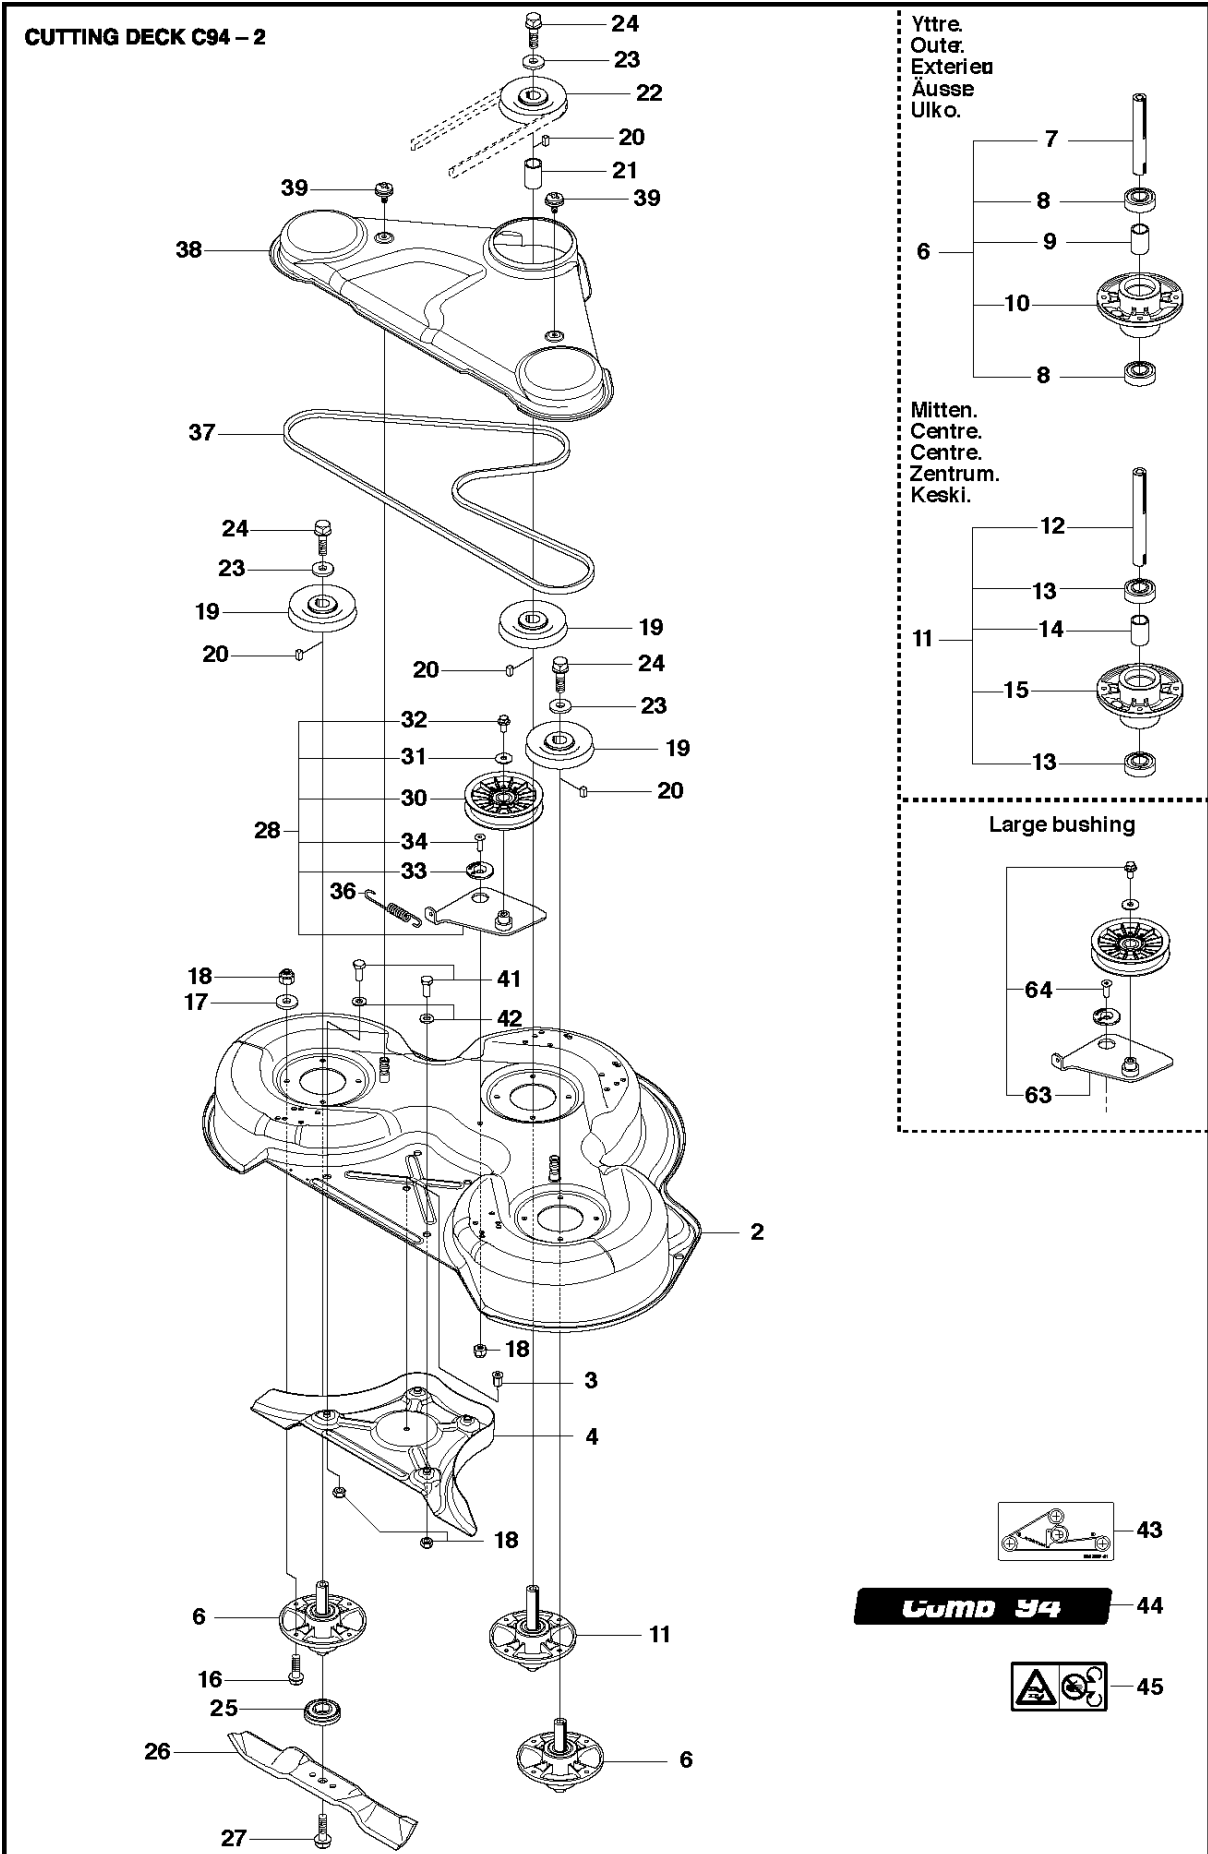

94CM CUTTING DECK

R214 TC

Ref	Part No	Description	Remark	QTY	KIT
40	544 22 07-01	CROSS BAR		1	
41	584 95 20-01	CROSSBAR		1	
42	506 86 96-01	BEARING		8	
43	506 81 38-01	REINFORCING PLATE		2	
44	578 85 61-01	BRACKET		1	
47	725 24 61-51	SCREW EHHM		8	
48	732 21 18-01	LOCK NUT		1	
49	544 22 69-01	PARALLEL ROD		2	
50	544 45 14-01	PARALLEL ROD		1	
51	544 45 15-01	ADJUSTMENT ROD		1	
52	506 89 76-01	NUT		1	
53	731 23 20-01	HEXAGON NUT		1	
54	578 17 78-01	DECK ATTACHMENT		2	
55	544 21 39-01	LOCKING PIN		1	
56	544 21 41-01	SPRING		1	
57	735 31 13-20	E-CLIP		12	
58	506 59 74-01	SCREW EHHFM		4	
59	732 21 18-01	LOCK NUT		12	
60	506 96 30-01	WHEEL ASSY		3	
61	535 46 41-01	WASHER		4	
62	735 31 17-00	CIRCLIP		1	
63	587 41 52-01	BELT TENSIONER ASSY	For 967846901	1	
63	578 17 67-01	BELT TENSIONER ASSY	For 967325902, 967325901	1	
64	506 97 68-01	SPRING		3	
65	506 99 20-01	PIPE		3	
66	725 24 60-51	SCREW EHHM		3	
67	734 11 64-41	WASHER		3	
68	544 36 24-01	SCREW		3	
69	588 46 28-03	SNAP LOCKING	For 967846901	1	
69	503 89 47-03	SNAP LOCKING	For 967325902, 967325901	1	
70	588 23 47-01	PULLEY		1	63