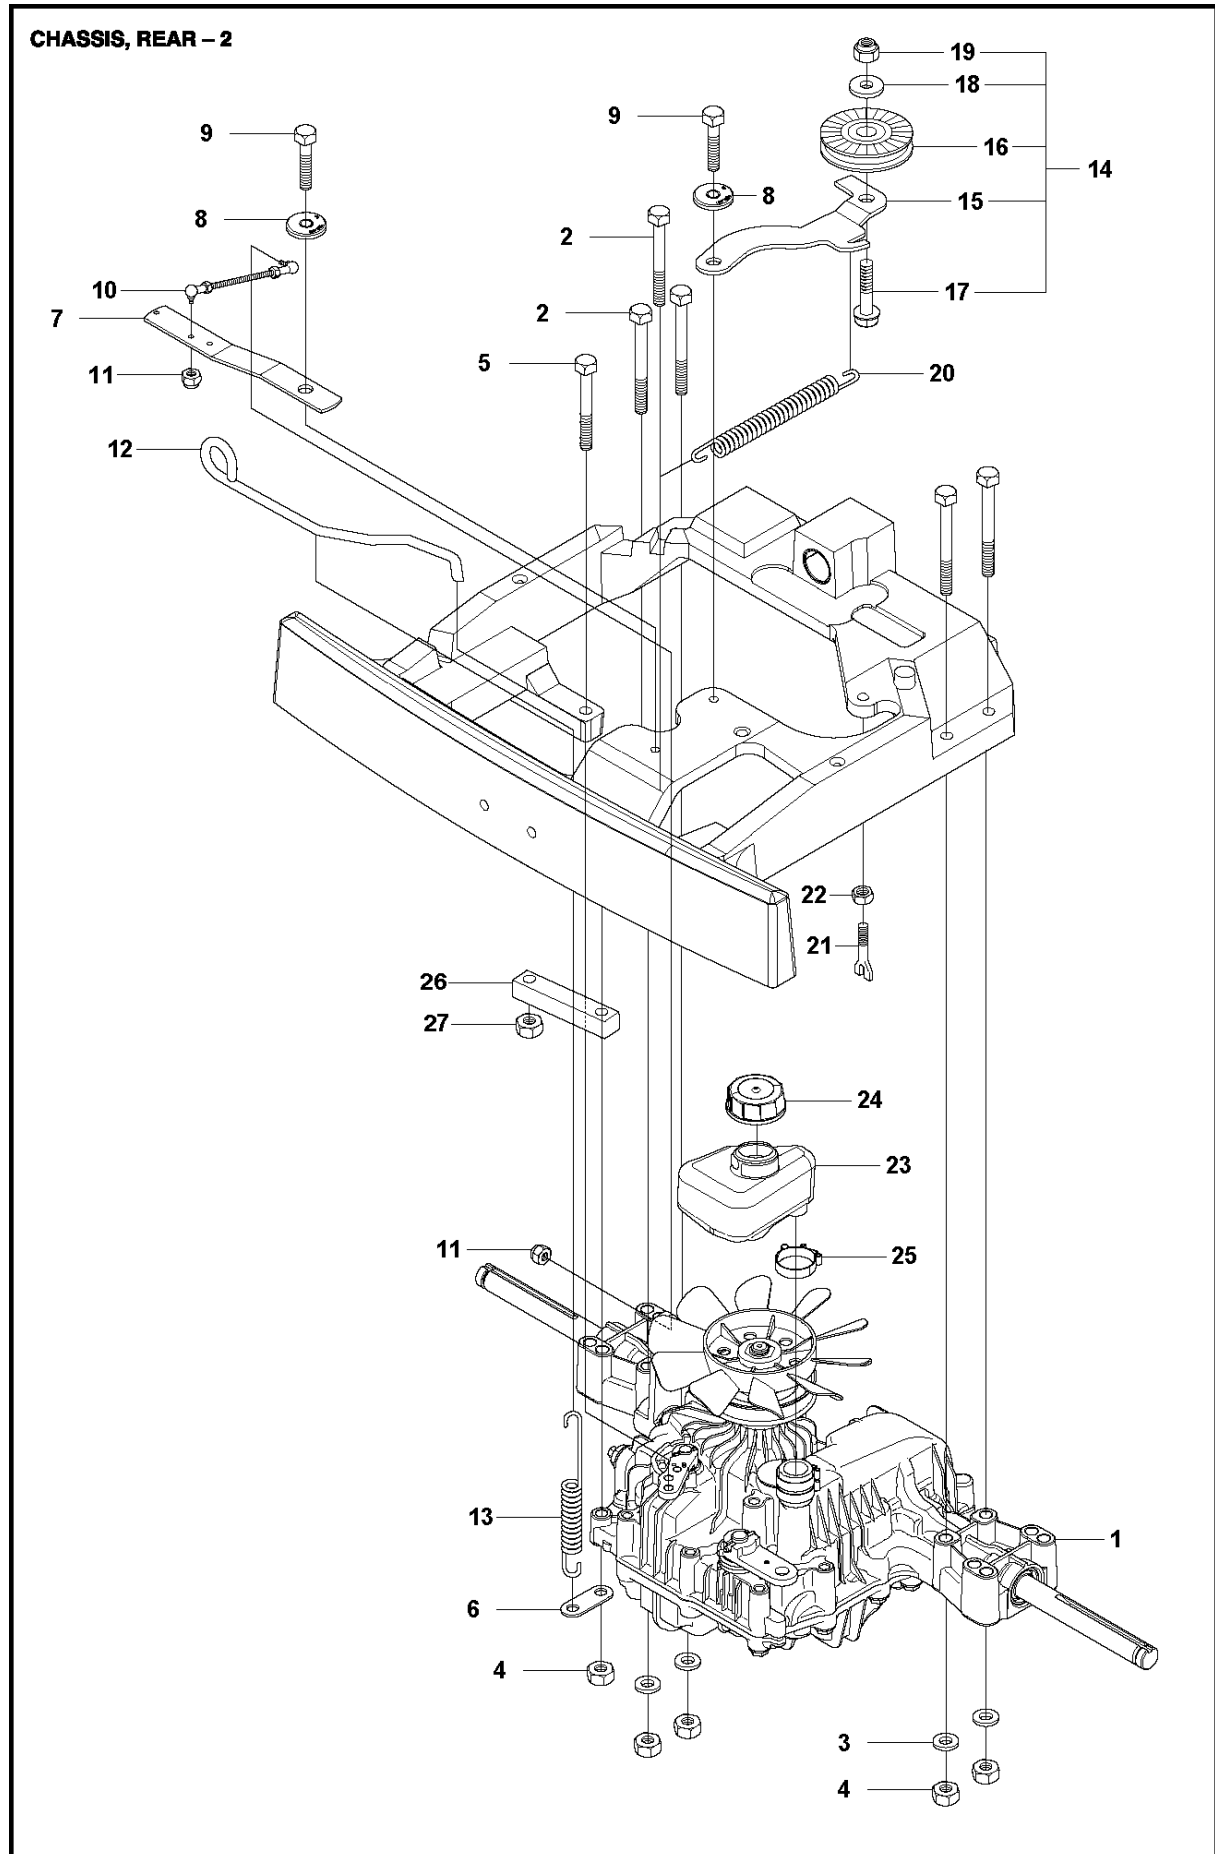

CHASSIS REAR

R214 TC

Ref	Part No	Description	Remark	QTY	KIT
1	506 98 63-01	TRANSMISSION		1	
2	725 24 67-51	SCREW EHHM		5	
3	734 11 64-01	WASHER		4	
4	731 23 18-01	HEXAGON NUT		5	
5	725 24 62-51	SCREW EHHM	For 967846901	1	
5	725 24 59-51	SCREW EHHM	For 967325901	1	
6	506 59 93-01	LINK		1	
7	579 59 68-01	LEVER		1	
8	584 28 86-04	WASHER		2	
9	725 24 51-71	SCREW EHHM		2	
10	506 98 75-01	ADJUSTMENT ROD		1	
11	732 21 14-01	LOCK NUT		2	
12	506 98 82-01	FRIKOPPLINGSSTÅNG		1	
13	506 83 43-01	SPRING		1	
14	506 98 84-01	BELT TENSIONER ASSY		1	
15	588 74 04-01	BELT TENSIONER		1	14
16	506 94 69-01	PULLEY		1	14
17	725 24 55-71	SCREW EHHM	For 967846901	1	14
17	725 24 55-51	SCREW	For 967325902, 967325901	1	
18	734 11 64-41	WASHER		1	14
19	732 21 18-01	LOCK NUT		1	14
20	506 98 86-01	SPRING		1	
21	506 98 88-01	PENDULUM		1	
22	731 23 20-01	HEXAGON NUT		1	
23	506 98 90-01	EXPANSION TANK		1	
24	590 32 47-01	TANK CAP ASSY	For 967846901	1	
24	506 98 80-01	TANK CAP ASSY	For 967325901	1	
25	505 13 11-02	HOSE CLAMP		1	
26	506 98 72-01	MOMENTFÄSTE	For 967325901	1	
27	731 23 18-01	HEXAGON NUT	For 967325901	1