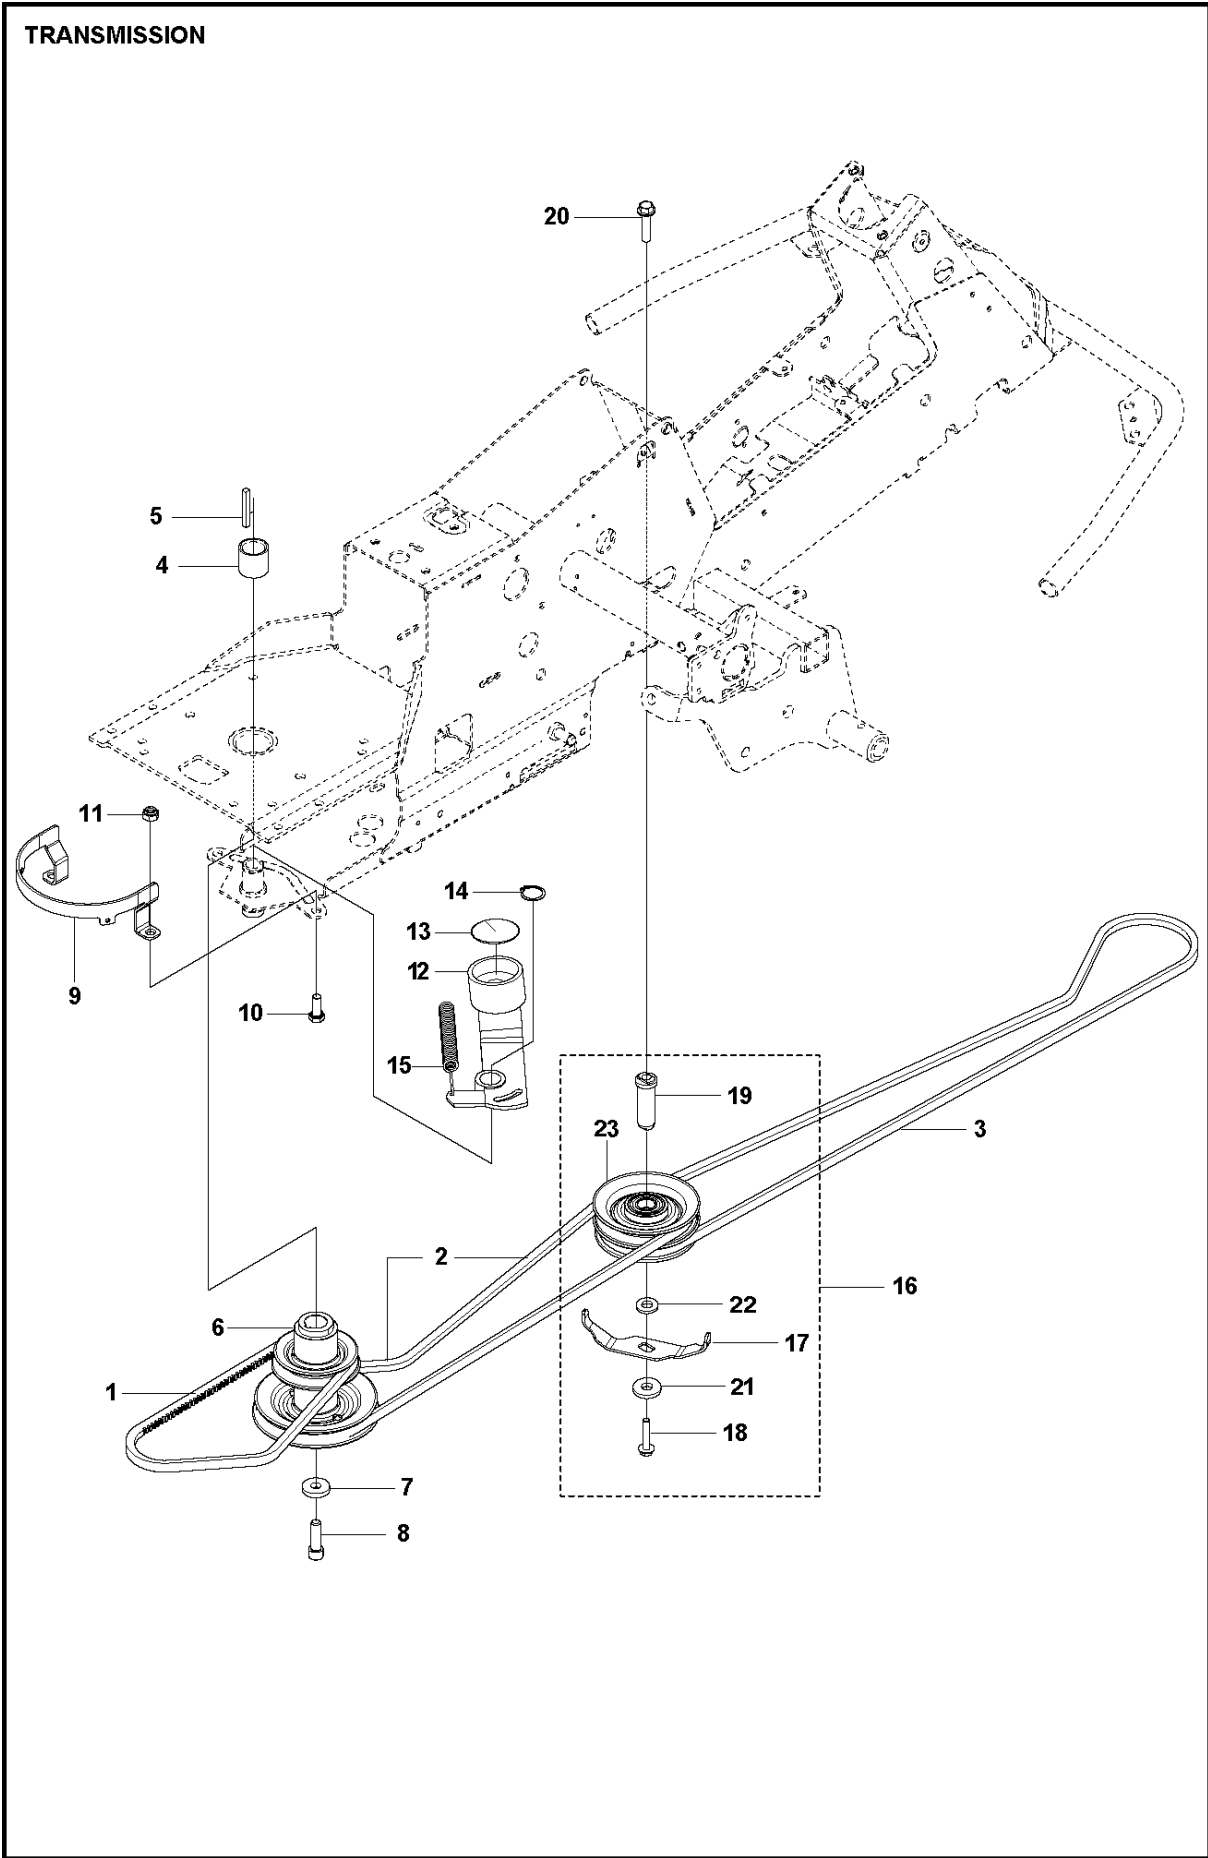

R214 TC

Ref	Part No	Description	Remark	QTY	KIT
1	506 98 63-01	TRANSMISSION		1	
2	725 24 67-51	SCREW EHHM		5	
3	734 11 64-01	WASHER		4	
4	731 23 18-01	HEXAGON NUT		5	
5	725 24 62-51	SCREW EHHM	For 967846901	1	
5	725 24 59-51	SCREW EHHM	For 967325901	1	
6	506 59 93-01	LINK		1	
7	579 59 68-01	LEVER		1	
8	584 28 86-04	WASHER		2	
9	725 24 51-71	SCREW EHHM		2	
10	506 98 75-01	ADJUSTMENT ROD		1	
11	732 21 14-01	LOCK NUT		2	
12	506 98 82-01	FRIKOPPLINGSSTÅNG		1	
13	506 83 43-01	SPRING		1	
14	506 98 84-01	BELT TENSIONER ASSY		1	
15	588 74 04-01	BELT TENSIONER		1	14
16	506 94 69-01	PULLEY		1	14
17	725 24 55-71	SCREW EHHM	For 967846901	1	14
17	725 24 55-51	SCREW	For 967325902, 967325901	1	
18	734 11 64-41	WASHER		1	14
19	732 21 18-01	LOCK NUT		1	14
20	506 98 86-01	SPRING		1	
21	506 98 88-01	PENDULUM		1	
22	731 23 20-01	HEXAGON NUT		1	
23	506 98 90-01	EXPANSION TANK		1	
24	590 32 47-01	TANK CAP ASSY	For 967846901	1	
24	506 98 80-01	TANK CAP ASSY	For 967325901	1	
25	505 13 11-02	HOSE CLAMP		1	
26	506 98 72-01	MOMENTFÄSTE	For 967325901	1	
27	731 23 18-01	HEXAGON NUT	For 967325901	1	

HYDROSTAT K46 EU

TRANSMISSION

R214 TC

Ref	Part No	Description	Remark	QTY KIT	
1	506 98 63-01	TRANSMISSION		1	
2	506 98 65-01	SPRING WASHER		1	
3	506 98 66-01	DISTANCE		2	
4	502 45 19-01	PULLEY		1	
5	506 98 68-01	FAN		1	
6	735 31 15-00	CIRCLIP		1	
7	502 45 16-01	TUBE		1	
8	505 13 11-02	HOSE CLAMP		2	
9	535 40 28-07	CLIP		1	1
10	535 40 28-32	PLUG		1	1
11	505 56 39-01	MAGNET		1	1
12	502 45 20-01	MAGNET HOLDER		1	1
13	535 40 28-37	SEALING		2	1
14	502 45 32-01	CONTROL LEVER		1	1
15	586 90 46-01	PEN		1	1
16	535 40 28-17	LEVER		1	1
17	586 90 45-01	SPRING PIN		1	1
18	535 40 28-33	PIN RETAINING SCREW		1	1
19	535 40 28-38	LEVER		1	1
20	535 40 28-39	RETURN SPRING		1	1
21	535 40 28-40	PIN RETAINING SCREW		1	1
22	535 40 28-41	PIN RETAINING SCREW		1	1