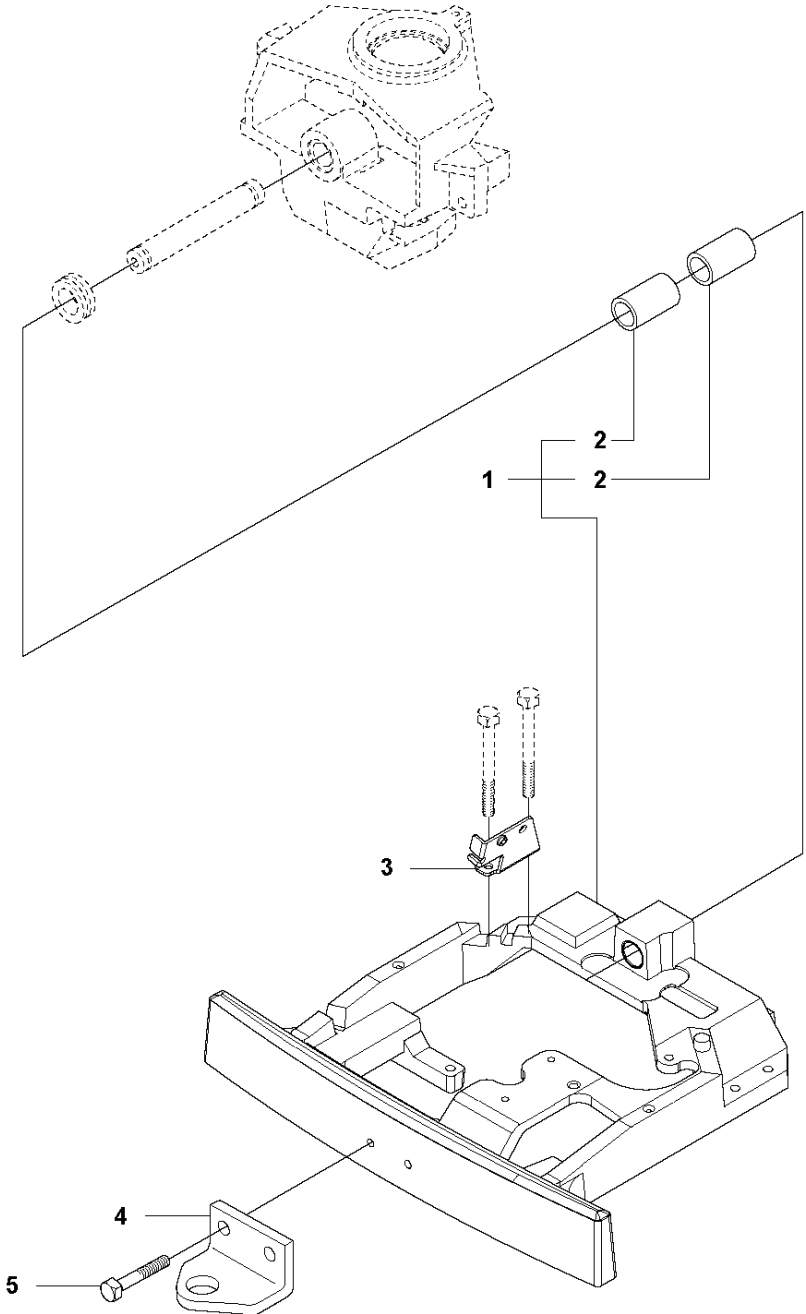

SPARE PARTS LIST

RIDERS

R214 TC

CHASSIS

CHASSIS / FRAME

R214 TC

Ref	Part No	Description	Remark	QTY KIT
1	594 92 14-02	CHASSIS		1
2	506 91 62-01	NUT		4

CHASSIS, REAR - 1

R214 TC

Ref	Part No	Description	Remark	QTY	KIT
1	506 98 63-01	TRANSMISSION		1	
2	725 24 67-51	SCREW EHHM		5	
3	734 11 64-01	WASHER		4	
4	731 23 18-01	HEXAGON NUT		5	
5	725 24 62-51	SCREW EHHM	For 967846901	1	
5	725 24 59-51	SCREW EHHM	For 967325901	1	
6	506 59 93-01	LINK		1	
7	579 59 68-01	LEVER		1	
8	584 28 86-04	WASHER		2	
9	725 24 51-71	SCREW EHHM		2	
10	506 98 75-01	ADJUSTMENT ROD		1	
11	732 21 14-01	LOCK NUT		2	
12	506 98 82-01	FRIKOPPLINGSSTÅNG		1	
13	506 83 43-01	SPRING		1	
14	506 98 84-01	BELT TENSIONER ASSY		1	
15	588 74 04-01	BELT TENSIONER		1	14
16	506 94 69-01	PULLEY		1	14
17	725 24 55-71	SCREW EHHM	For 967846901	1	14
17	725 24 55-51	SCREW	For 967325902, 967325901	1	
18	734 11 64-41	WASHER		1	14
19	732 21 18-01	LOCK NUT		1	14
20	506 98 86-01	SPRING		1	
21	506 98 88-01	PENDULUM		1	
22	731 23 20-01	HEXAGON NUT		1	
23	506 98 90-01	EXPANSION TANK		1	
24	590 32 47-01	TANK CAP ASSY	For 967846901	1	
24	506 98 80-01	TANK CAP ASSY	For 967325901	1	
25	505 13 11-02	HOSE CLAMP		1	
26	506 98 72-01	MOMENTFÄSTE	For 967325901	1	
27	731 23 18-01	HEXAGON NUT	For 967325901	1	