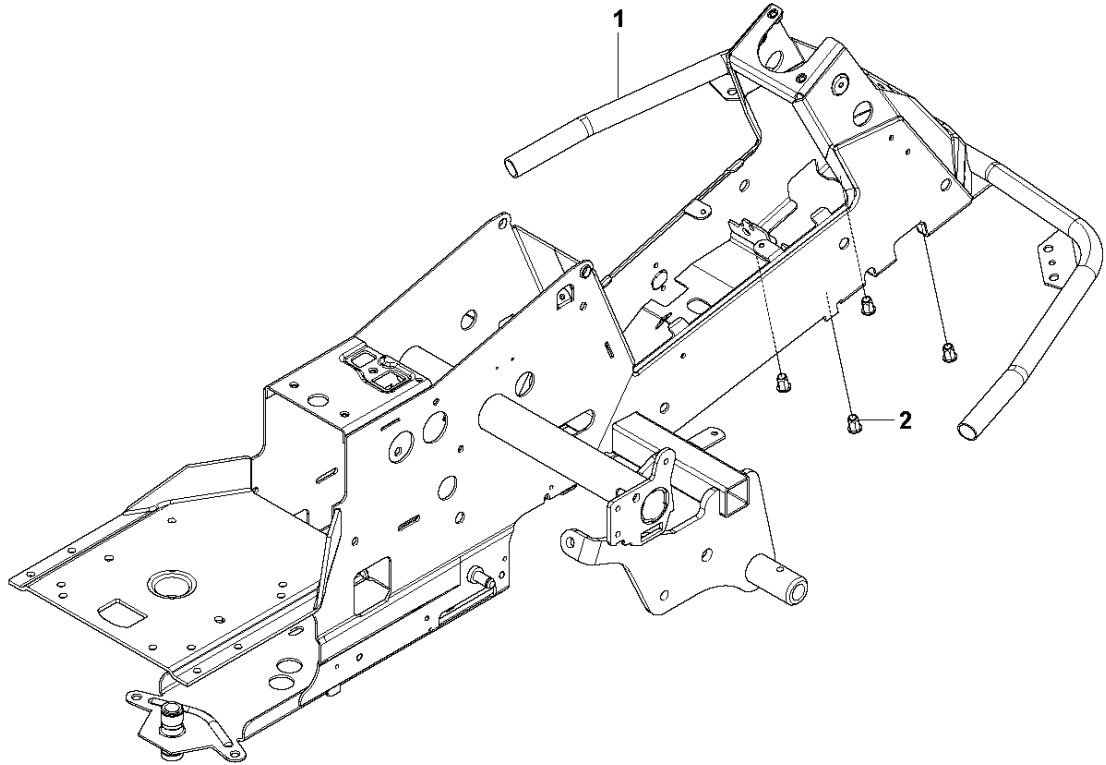

SPARE PARTS LIST

RIDERS

R214 TC

CHASSIS

CHASSIS / FRAME

R214 TC

Ref	Part No	Description	Remark	QTY KIT
1	594 92 14-02	CHASSIS		1
2	506 91 62-01	NUT		4

CHASSIS, REAR - 1

CHASSIS REAR

R214 TC

Ref	Part No	Description	Remark	QTY	KIT
1	582 24 46-01	BRACKET		1	
2	506 98 61-02	GLIDLAGER		2	1
3	506 98 77-01	BRACKET		1	
4	506 88 99-01	HITCH		1	
5	725 24 93-71	SCREW EHHM		2	

CHASSIS REAR

R214 TC

Ref	Part No	Description	Remark	QTY	KIT
1	506 98 63-01	TRANSMISSION		1	
2	725 24 67-51	SCREW EHHM		5	
3	734 11 64-01	WASHER		4	
4	731 23 18-01	HEXAGON NUT		5	
5	725 24 62-51	SCREW EHHM	For 967846901	1	
5	725 24 59-51	SCREW EHHM	For 967325901	1	
6	506 59 93-01	LINK		1	
7	579 59 68-01	LEVER		1	
8	584 28 86-04	WASHER		2	
9	725 24 51-71	SCREW EHHM		2	
10	506 98 75-01	ADJUSTMENT ROD		1	
11	732 21 14-01	LOCK NUT		2	
12	506 98 82-01	FRIKOPPLINGSSTÅNG		1	
13	506 83 43-01	SPRING		1	
14	506 98 84-01	BELT TENSIONER ASSY		1	
15	588 74 04-01	BELT TENSIONER		1	14
16	506 94 69-01	PULLEY		1	14
17	725 24 55-71	SCREW EHHM	For 967846901	1	14
17	725 24 55-51	SCREW	For 967325902, 967325901	1	
18	734 11 64-41	WASHER		1	14
19	732 21 18-01	LOCK NUT		1	14
20	506 98 86-01	SPRING		1	
21	506 98 88-01	PENDULUM		1	
22	731 23 20-01	HEXAGON NUT		1	
23	506 98 90-01	EXPANSION TANK		1	
24	590 32 47-01	TANK CAP ASSY	For 967846901	1	
24	506 98 80-01	TANK CAP ASSY	For 967325901	1	
25	505 13 11-02	HOSE CLAMP		1	
26	506 98 72-01	MOMENTFÄSTE	For 967325901	1	
27	731 23 18-01	HEXAGON NUT	For 967325901	1	