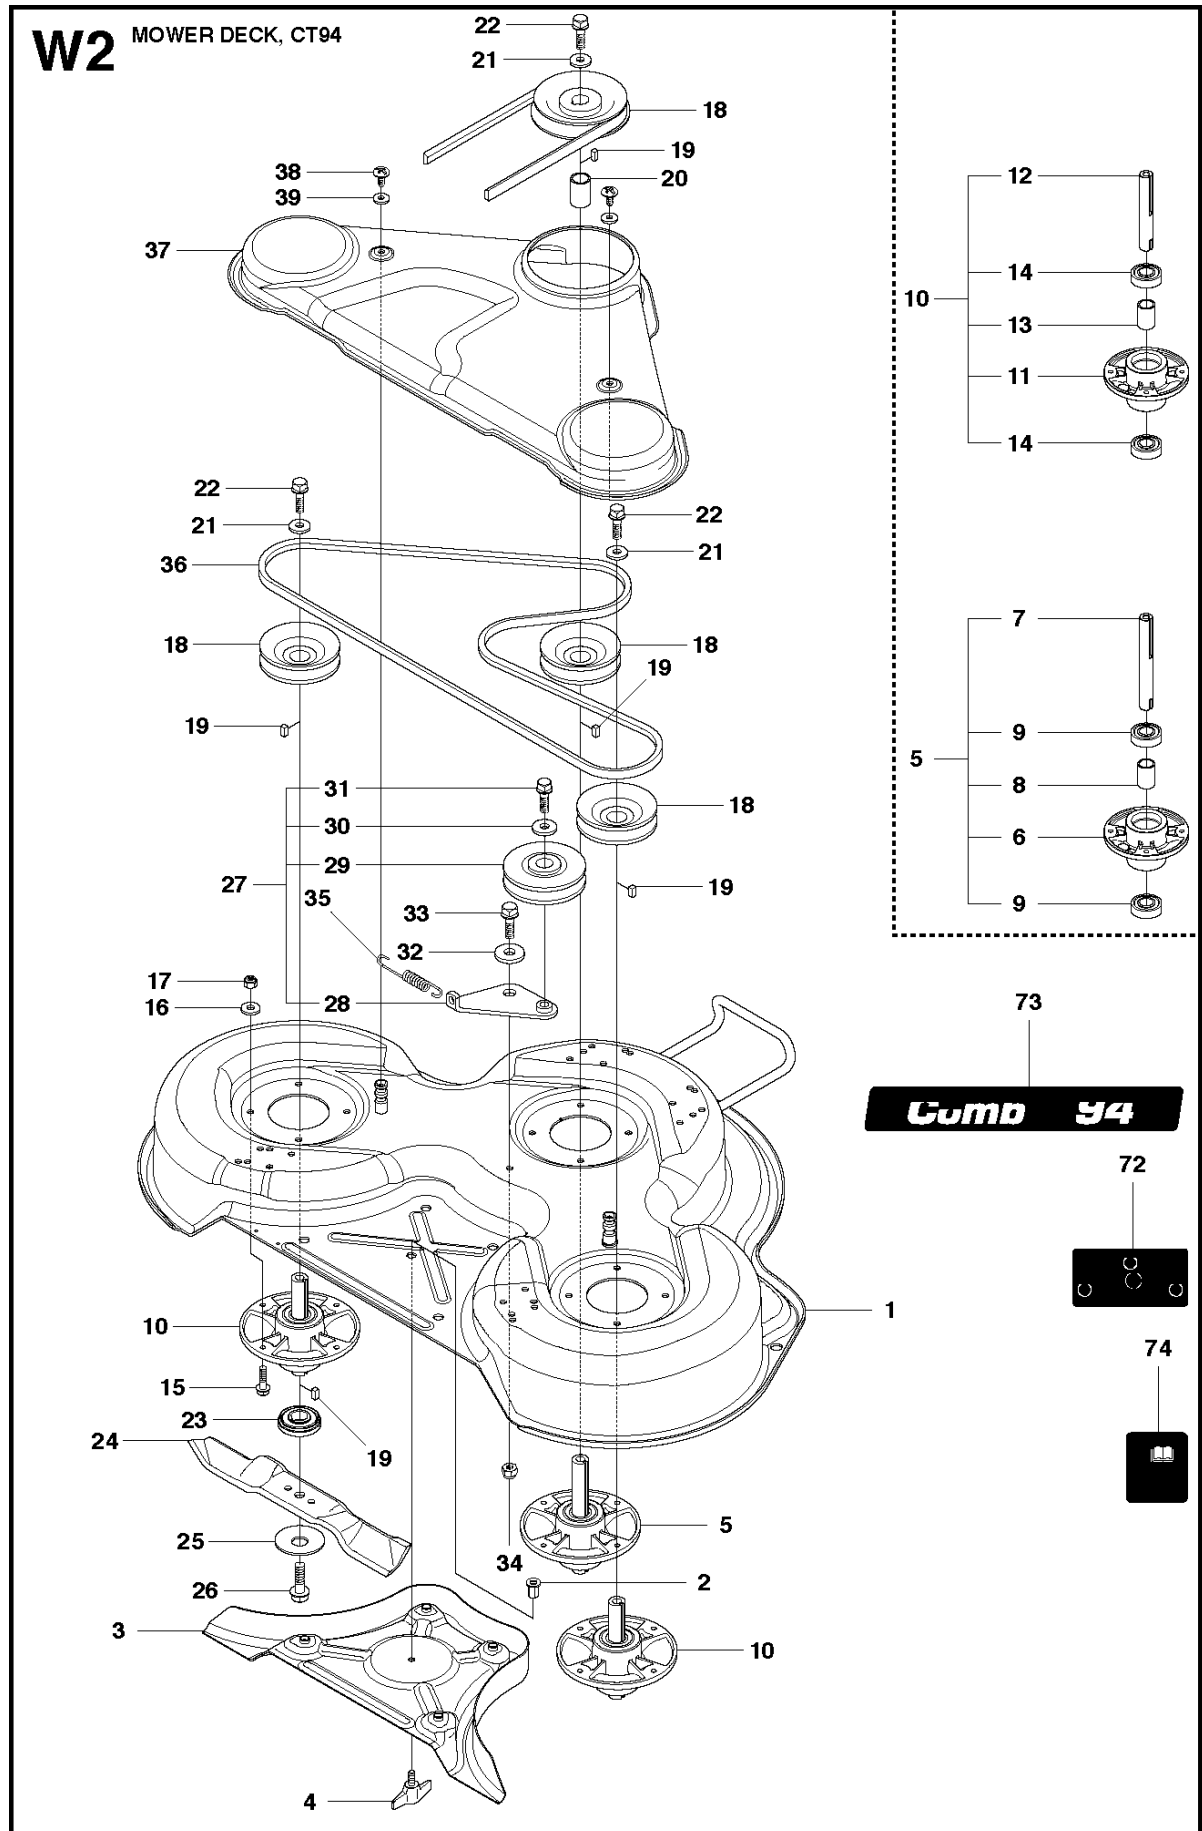

## 94CM CUTTING DECK

PR17 AWD, 966772701, 2012-02

Ref	Part No	Description	Remark	QTY	KIT
40	502 64 21-01	BRACKET		1	
41	725 24 51-71	SCREW EHHM		4	
42	732 21 18-01	LOCK NUT		4	
43	502 64 18-01	CROSS BAR		1	
44	502 64 19-01	CROSS BAR		1	
45	506 86 96-01	BEARING		8	
46	506 81 38-01	REINFORCING PLATE		4	
47	725 24 61-51	SCREW EHHM		8	
48	732 21 18-01	LOCK NUT		8	
49	504 81 27-01	PARALLEL ROD ASSY		1	
50	502 64 23-01	PARALLEL ROD		1	
51	506 83 98-03	BOLT		1	
52	721 61 83-01	SPLIT PIN		1	
53	502 64 20-01	DECK FRAME		1	
54	738 21 04-04	BALL BEARING		4	
55	535 50 59-01	PIVOTHJUL		2	
56	535 50 46-01	FORK		1	55
57	506 96 30-01	WHEEL ASSY		1	55
58	506 81 08-02	TUBE		1	55
59	506 87 41-02	SPACER		2	55
60	725 25 19-51	SCREW EHHM		1	55
61	732 21 20-51	NUT		1	55
62	506 50 48-05	WASHER		2	
63	506 57 01-04	SCREW EHHFM		2	
64	734 11 64-41	WASHER		2	
65	544 01 70-01	HUB CAP		2	
66	506 59 74-01	SCREW EHHFM		4	
67	732 21 18-01	LOCK NUT		2	
68	502 63 95-01	DECK ATTACHMENT		1	
69	502 64 24-01	LOCK		1	
70	725 24 51-71	SCREW EHHM		1	
71	732 21 18-01	LOCK NUT		1	