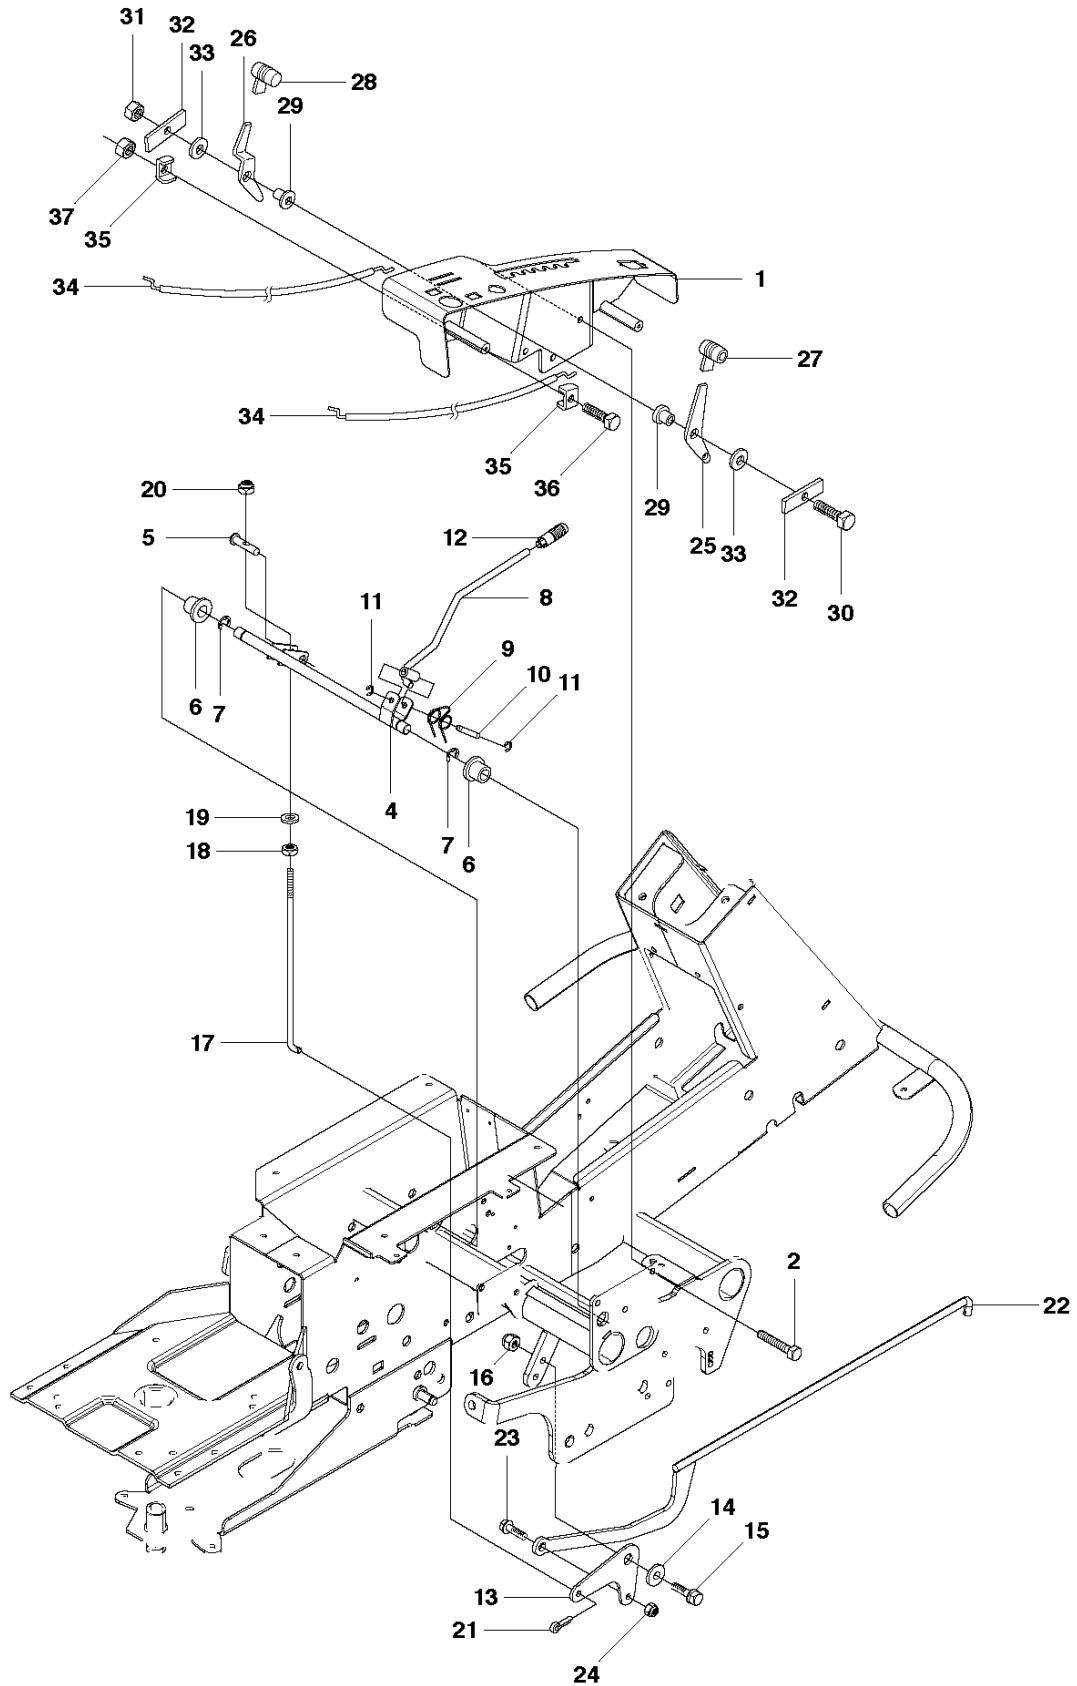

E PR17, PR17 AWD
HEIGHT ADJUSTER & CONTROL UNIT

HEIGHT ADJUSTER & CONTROL UNIT

PR17 AWD, 966772701, 2012-02

Ref	Part No	Description	Remark	QTY KIT
1	535 47 56-01	CONTROL PLATE		1
2	725 24 51-71	SCREW EHHM		3
4	506 78 45-02	CONTROL LEVER		1
5	506 78 46-01	PEN		1
6	506 55 43-01	BEARING		2
7	735 31 22-20	E-CLIP		2
8	506 78 47-01	REGLERSPAK KPL.		1
9	506 53 14-01	SPRING		1
10	506 53 15-01	SHAFT		1
11	735 31 09-20	E-CLIP		2
12	506 54 20-01	HANDLE		1
13	502 63 63-01	LINK		1
14	506 91 87-02	WASHER		1
15	725 24 53-71	SCREW EHHM		1
16	732 21 16-01	LOCK NUT		1
17	506 85 45-01	HEIGHT ROD		1
18	731 23 18-01	HEXAGON NUT		1
19	734 11 72-01	WASHER		1
20	732 21 18-01	LOCK NUT		1
21	721 61 83-01	SPLIT PIN		1
22	502 63 64-01	CONNECTOR		1
23	506 59 74-01	SCREW EHHFM		1
24	731 23 18-01	HEXAGON NUT		1
25	506 86 59-03	CONTROL		1
26	506 86 59-04	CONTROL		1
27	506 88 91-01	KNOB		1
28	506 88 91-02	KNOB		1
29	506 88 89-01	BUSHING		2
30	725 23 74-71	SCREW EHHM		1
31	732 21 16-01	LOCK NUT		1
32	506 92 85-02	LOCKWASHER		2
33	506 83 94-01	SPRING WASHER		2
34	506 86 39-06	GASWIRE KPL.		2
35	506 50 82-01	CLIP		2
36	725 23 35-51	SCREW EHHM		1
37	732 21 14-01	LOCK NUT		1