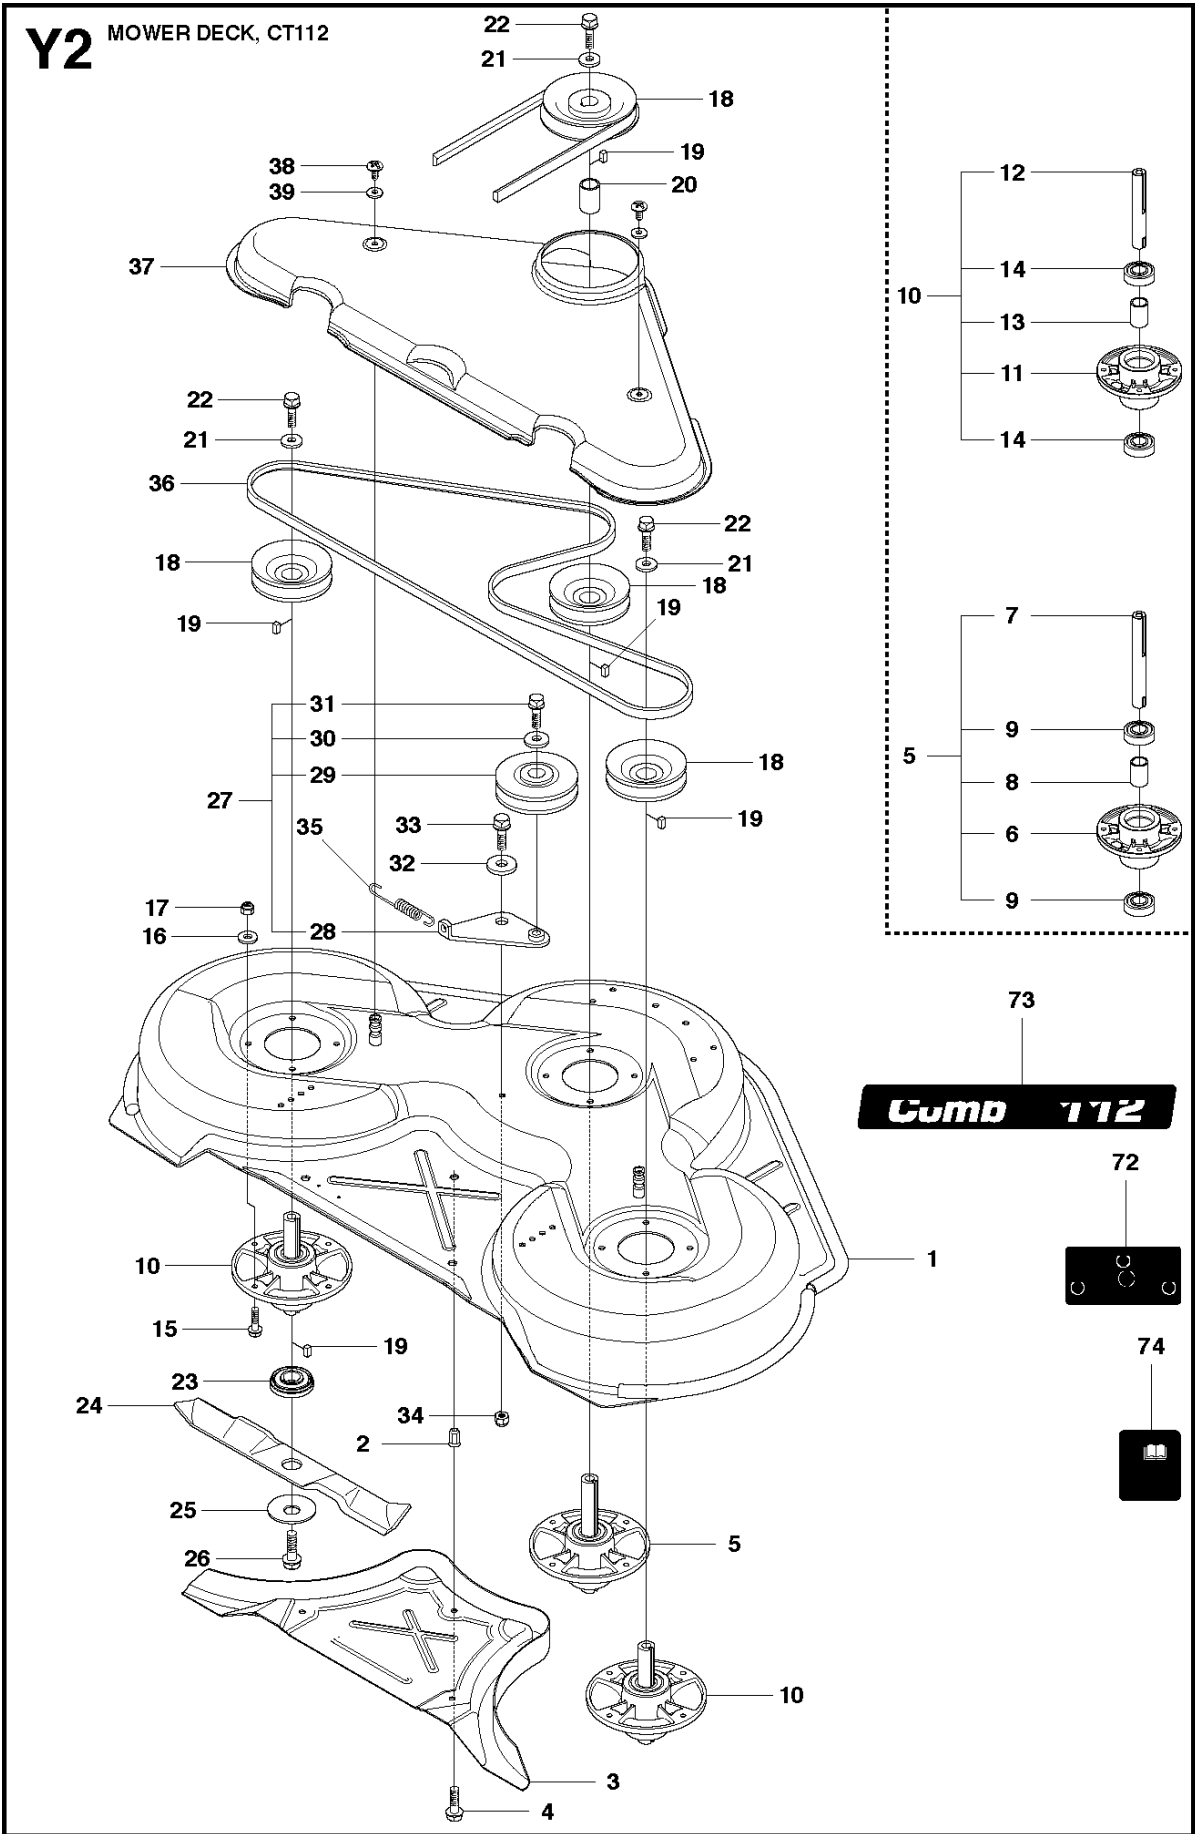

Ref	Part No	Description	Remark	QTY	KIT
1	504 56 99-01	DECK SHELL ASSY		1	
2	506 91 62-01	NUT		1	
3	544 44 93-01	PLUG		1	
4	506 57 01-04	SCREW EHHFM		1	
5	535 50 35-01	MANDREL		1	
6	544 06 78-01	BEARING HOUSING		1	5
7	535 42 87-01	SHAFT		1	5
8	535 42 88-01	SPACER		1	5
9	738 22 05-19	BALL BEARING		2	5
10	535 50 35-02	MANDREL		2	
11	544 06 78-01	BEARING HOUSING		1	10
12	535 42 87-02	SHAFT		1	10
13	535 42 88-01	SPACER		1	10
14	738 22 05-19	BALL BEARING		2	10
15	535 42 38-01	SCREW RSQM		12	
16	734 11 64-01	WASHER		12	
17	732 21 18-01	LOCK NUT		12	
18	535 42 90-01	PULLEY		4	
19	506 53 35-01	PARALLEL KEY		7	
20	535 42 88-01	SPACER		1	
21	535 42 92-01	WASHER		3	
22	725 25 42-51	SCREW EHHM		3	
23	535 50 42-01	ADAPTER		3	
24	504 18 78-10	BLADE		3	
25	506 79 23-02	KNIFE PLATE		3	
26	725 25 42-51	SCREW EHHM		3	
27	506 54 07-01	BELT TENSIONER ASSY		1	
28	506 51 95-01	SPÄNNARM KPL.		1	27
29	506 53 27-01	PULLEY		1	27
30	734 11 64-41	WASHER		1	27
31	506 55 83-02	SCREW EHHFT		1	27
32	506 91 87-02	WASHER		1	
33	725 24 51-71	SCREW EHHM		1	
34	732 21 18-01	LOCK NUT		1	
35	506 53 31-01	SPRING		1	
36	589 53 19-01	BELT		1	
37	544 09 62-01	BELT COVER		1	
38	506 98 26-01	SCREW		2	
39	506 55 97-01	WASHER		2	
72	506 78 97-01	LABEL		1	
73	544 23 81-12	LABEL		1	
74	506 92 90-01	LABEL		1