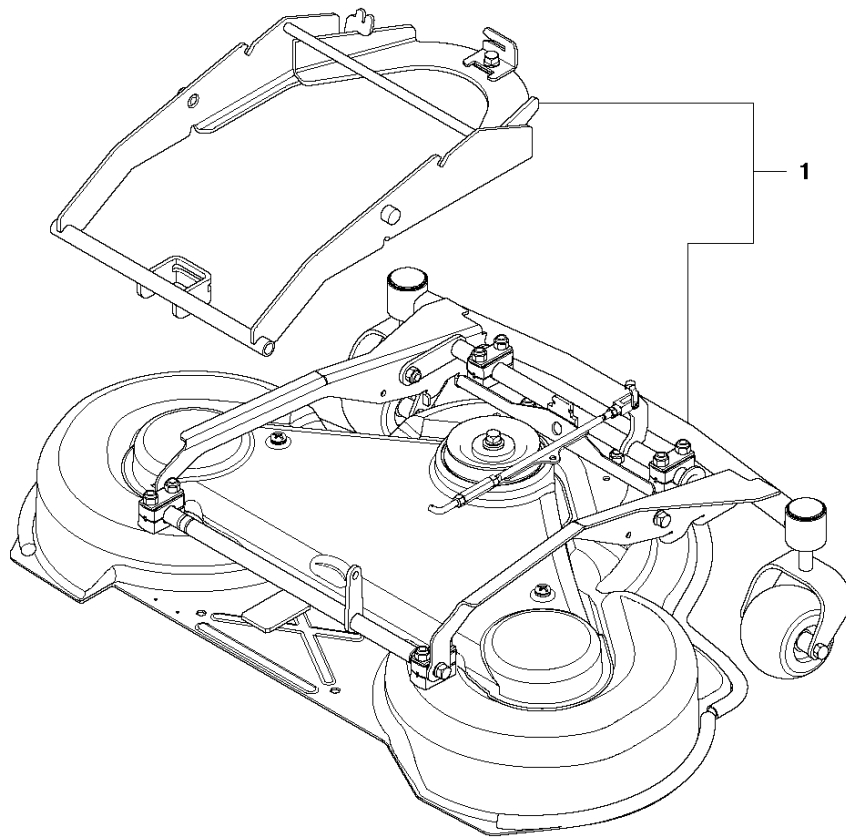

U MOWER DECK, CT103