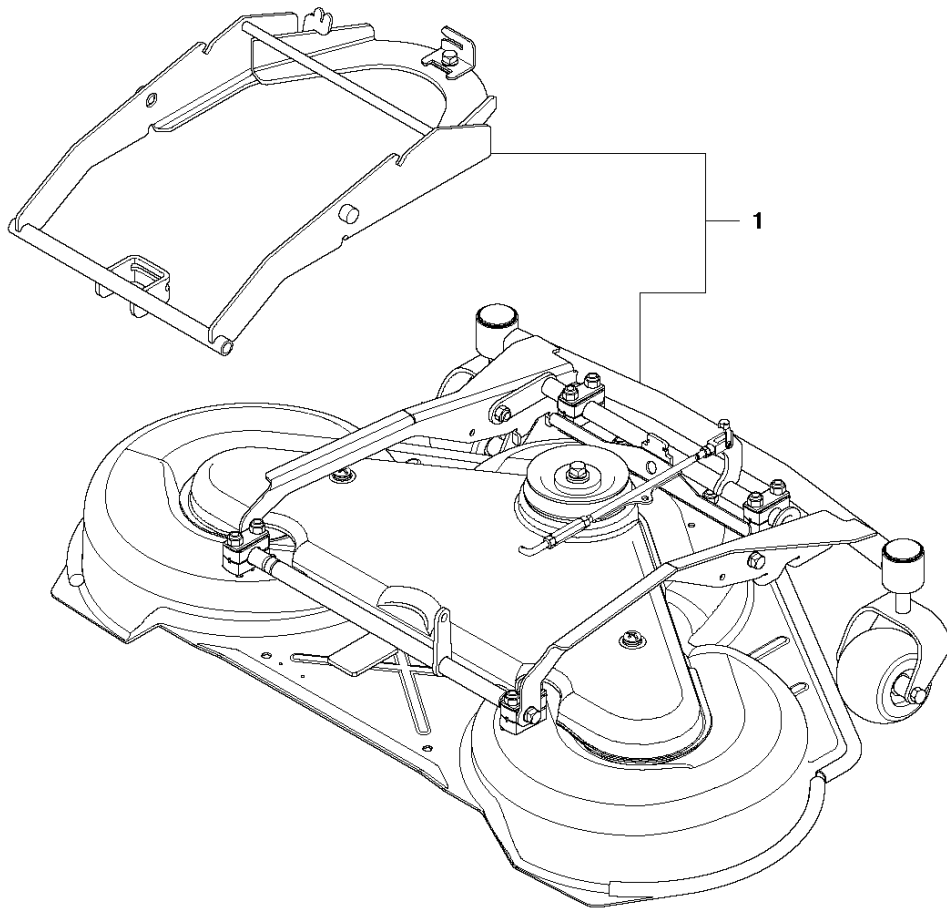

V MOWER DECK, CT112