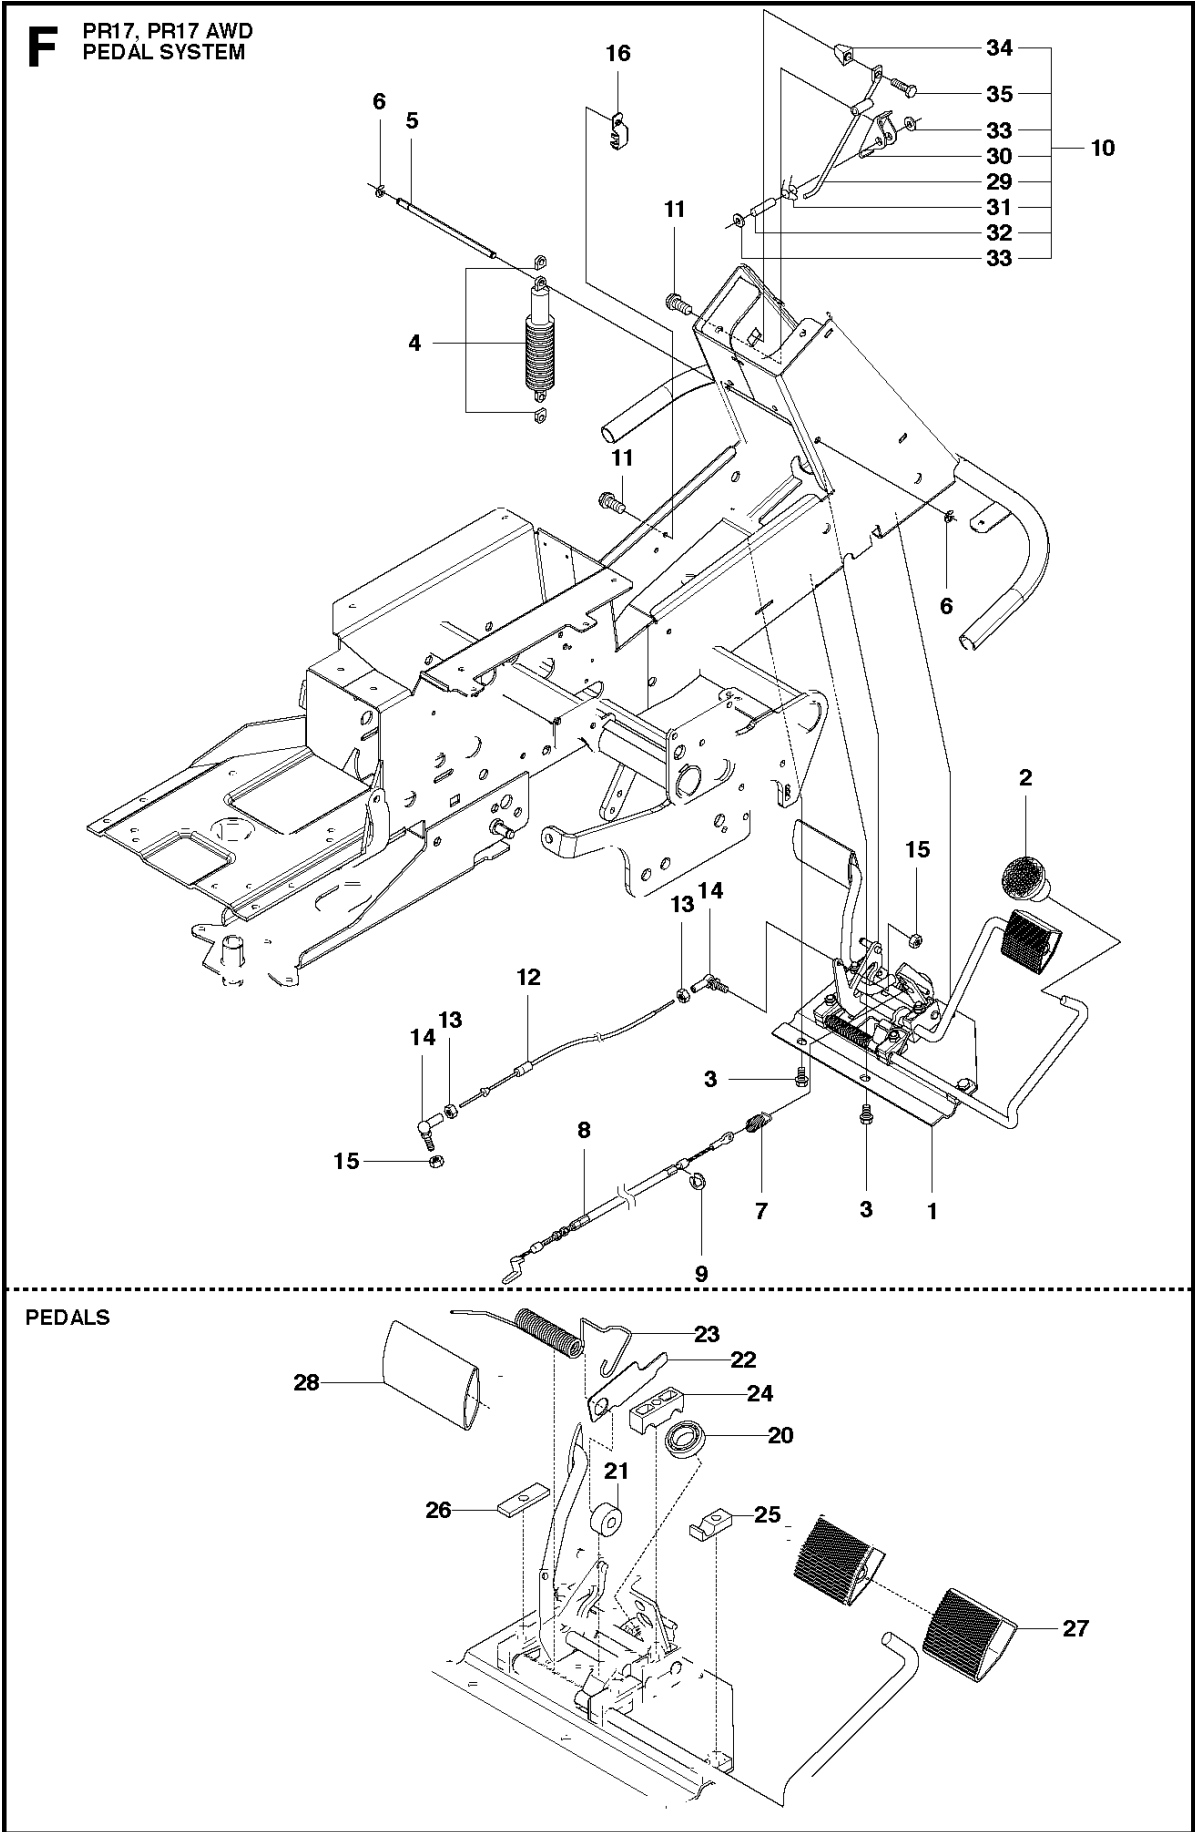

PEDALS

PR17 AWD, 966772701, 2012-02

Ref	Part No	Description	Remark	QTY	KIT
1	544 12 60-01	PEDAL PLATE ASSY		1	
2	535 47 37-01	KNOB		1	
3	506 57 01-04	SCREW EHHFM		4	
4	506 93 83-01	DAMPING PIECE		1	
5	506 93 84-02	SHAFT		1	
6	735 31 09-20	E-CLIP		2	
7	506 94 63-01	BRAKE SPRING		1	
8	506 99 27-01	BRAKE WIRE	PR17	1	
8	576 71 21-01	BRAKE WIRE	PR17 AWD	1	
9	735 31 09-20	E-CLIP		1	
10	506 53 84-04	BROMSSPÄRR KPL. GEM.		1	
11	725 23 64-61	SCREW EHHFT		4	
12	574 41 12-01	CONTROL CABLE		1	
13	731 23 14-01	HEXAGON NUT		2	
14	506 55 73-01	VINKELL.AS8 DIN71802		2	
15	732 21 14-01	LOCK NUT		2	
16	544 34 17-01	BRACKET		1	
20	738 21 02-04	BALL BEARING		1	1
21	535 48 02-01	ROLLER		1	1
22	535 48 06-01	PROTECTIVE PLATE		1	1
23	535 48 07-01	SPRING		1	1
24	535 48 08-01	BEARING SUPPORT		4	1
25	535 48 09-01	BEARING SUPPORT		5	1
26	535 48 10-01	REINFORCEMENT PLATE		3	1
27	535 47 88-01	PEDAL RUBBER		1	1
28	535 47 88-02	PEDAL RUBBER		1	1
29	506 53 85-01	LOCKING ARM		1	10
30	506 53 86-01	BRACKET		1	10
31	506 53 89-01	SPRING		1	10
32	506 53 88-01	SHAFT		1	10
33	735 58 35-01	WASHER		2	10
34	506 53 87-04	CONTROL BUTTON		1	10
35	729 53 29-71	SCREW CRPANT		1	10