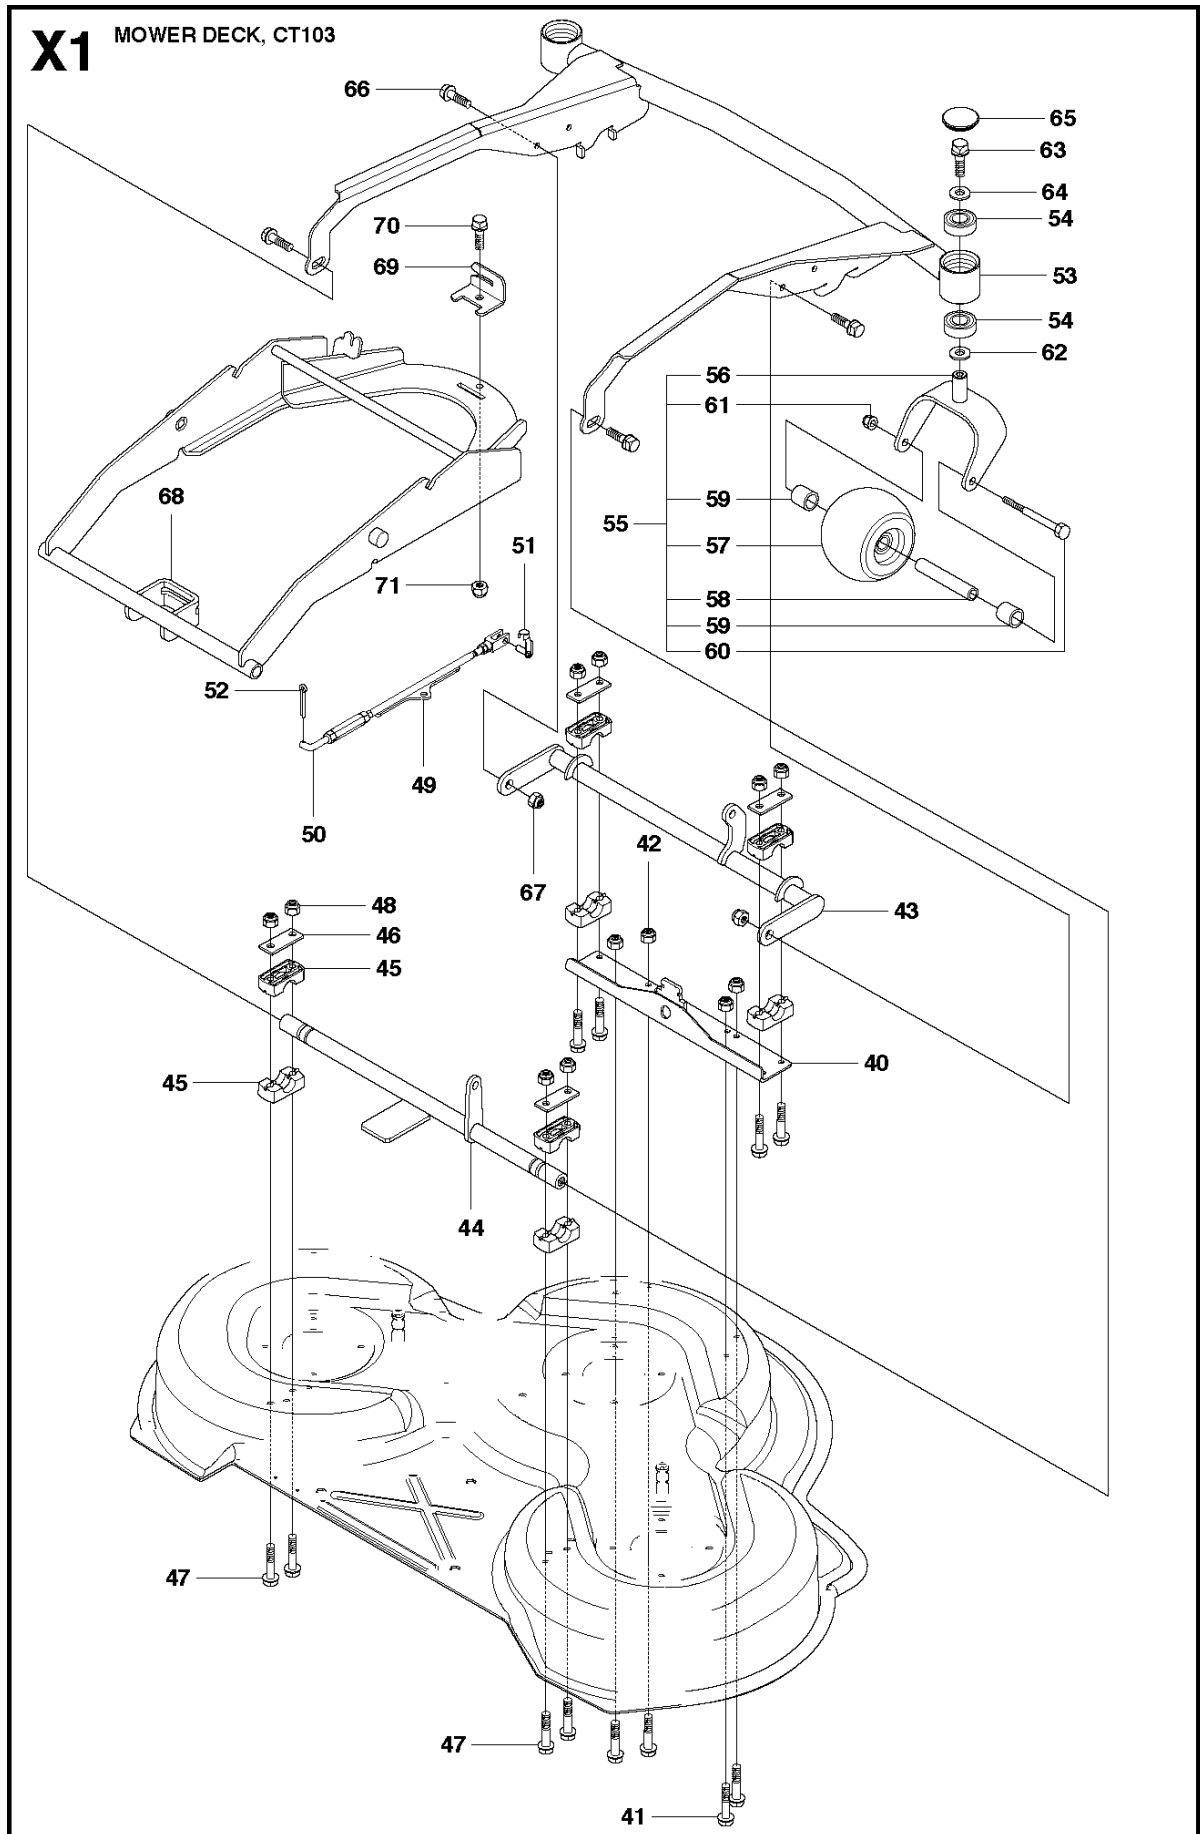

Ref	Part No	Description	Remark	QTY	KIT
40	502 64 21-02	BRACKET		1	
41	725 24 51-71	SCREW EHHM		4	
42	732 21 18-01	LOCK NUT		4	
43	502 64 18-02	CROSS BAR		1	
44	502 64 19-02	CROSS BAR		1	
45	506 86 96-01	BEARING		8	
46	506 81 38-01	REINFORCING PLATE		4	
47	725 24 61-51	SCREW EHHM		8	
48	732 21 18-01	LOCK NUT		8	
49	504 81 27-01	PARALLEL ROD ASSY		1	
50	502 64 23-01	PARALLEL ROD		1	
51	506 83 98-03	BOLT		1	
52	721 61 83-01	SPLIT PIN		1	
53	502 64 20-02	DECK FRAME		1	
54	738 21 04-04	BALL BEARING		4	
55	535 50 59-01	PIVOTHJUL		2	
56	535 50 46-01	FORK		1	55
57	506 96 30-01	WHEEL ASSY		1	55
58	506 81 08-02	TUBE		1	55
59	506 87 41-02	SPACER		2	55
60	725 25 19-51	SCREW EHHM		1	55
61	732 21 20-51	NUT		1	55
62	506 50 48-05	WASHER		2	
63	506 57 01-04	SCREW EHHFM		2	
64	734 11 64-41	WASHER		2	
65	544 01 70-01	HUB CAP		2	
66	506 59 74-01	SCREW EHHFM		4	
67	732 21 18-01	LOCK NUT		2	
68	502 63 95-01	DECK ATTACHMENT		1	
69	502 64 24-01	LOCK		1	
70	725 24 51-71	SCREW EHHM		1	
71	732 21 18-01	LOCK NUT		1