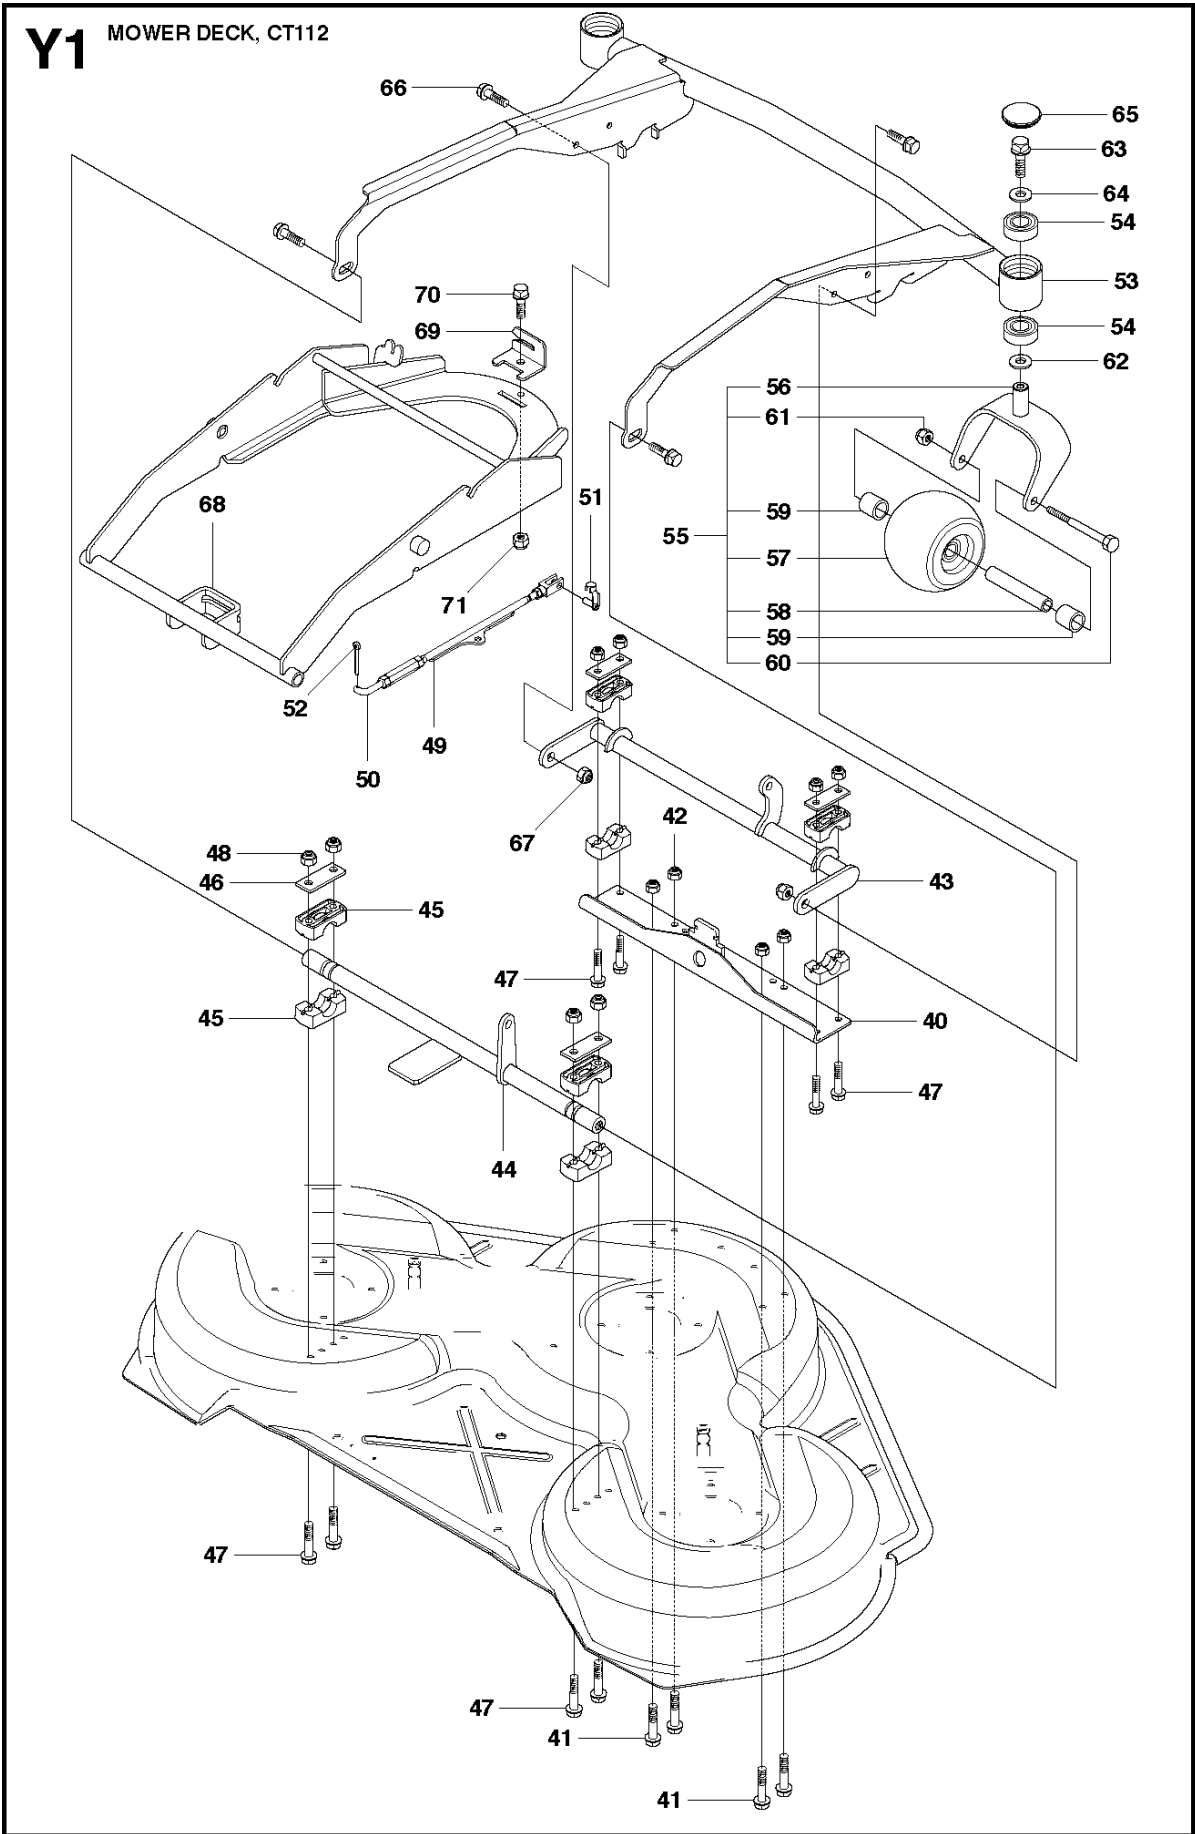

Ref	Part No	Description	Remark	QTY	KIT
40	502 64 21-02	BRACKET		1	
41	725 24 51-71	SCREW EHHM		4	
42	732 21 18-01	LOCK NUT		4	
43	502 64 18-02	CROSS BAR		1	
44	502 64 19-02	CROSS BAR		1	
45	506 86 96-01	BEARING		8	
46	506 81 38-01	REINFORCING PLATE		4	
47	725 24 61-51	SCREW EHHM		8	
48	732 21 18-01	LOCK NUT		8	
49	504 81 27-01	PARALLEL ROD ASSY		1	
50	502 64 23-01	PARALLEL ROD		1	
51	506 83 98-03	BOLT		1	
52	721 61 83-01	SPLIT PIN		1	
53	502 64 20-02	DECK FRAME		1	
54	738 21 04-04	BALL BEARING		4	
55	535 50 59-01	PIVOTHJUL		2	
56	535 50 46-01	FORK		1	55
57	506 96 30-01	WHEEL ASSY		1	55
58	506 81 08-02	TUBE		1	55
59	506 87 41-02	SPACER		2	55
60	725 25 19-51	SCREW EHHM		1	55
61	732 21 20-51	NUT		1	55
62	506 50 48-05	WASHER		2	
63	506 57 01-04	SCREW EHHFM		2	
64	734 11 64-41	WASHER		2	
65	544 01 70-01	HUB CAP		2	
66	506 59 74-01	SCREW EHHFM		4	
67	732 21 18-01	LOCK NUT		2	
68	502 63 95-01	DECK ATTACHMENT		1	
69	502 64 24-01	LOCK		1	
70	725 24 51-71	SCREW EHHM		1	
71	732 21 18-01	LOCK NUT		1