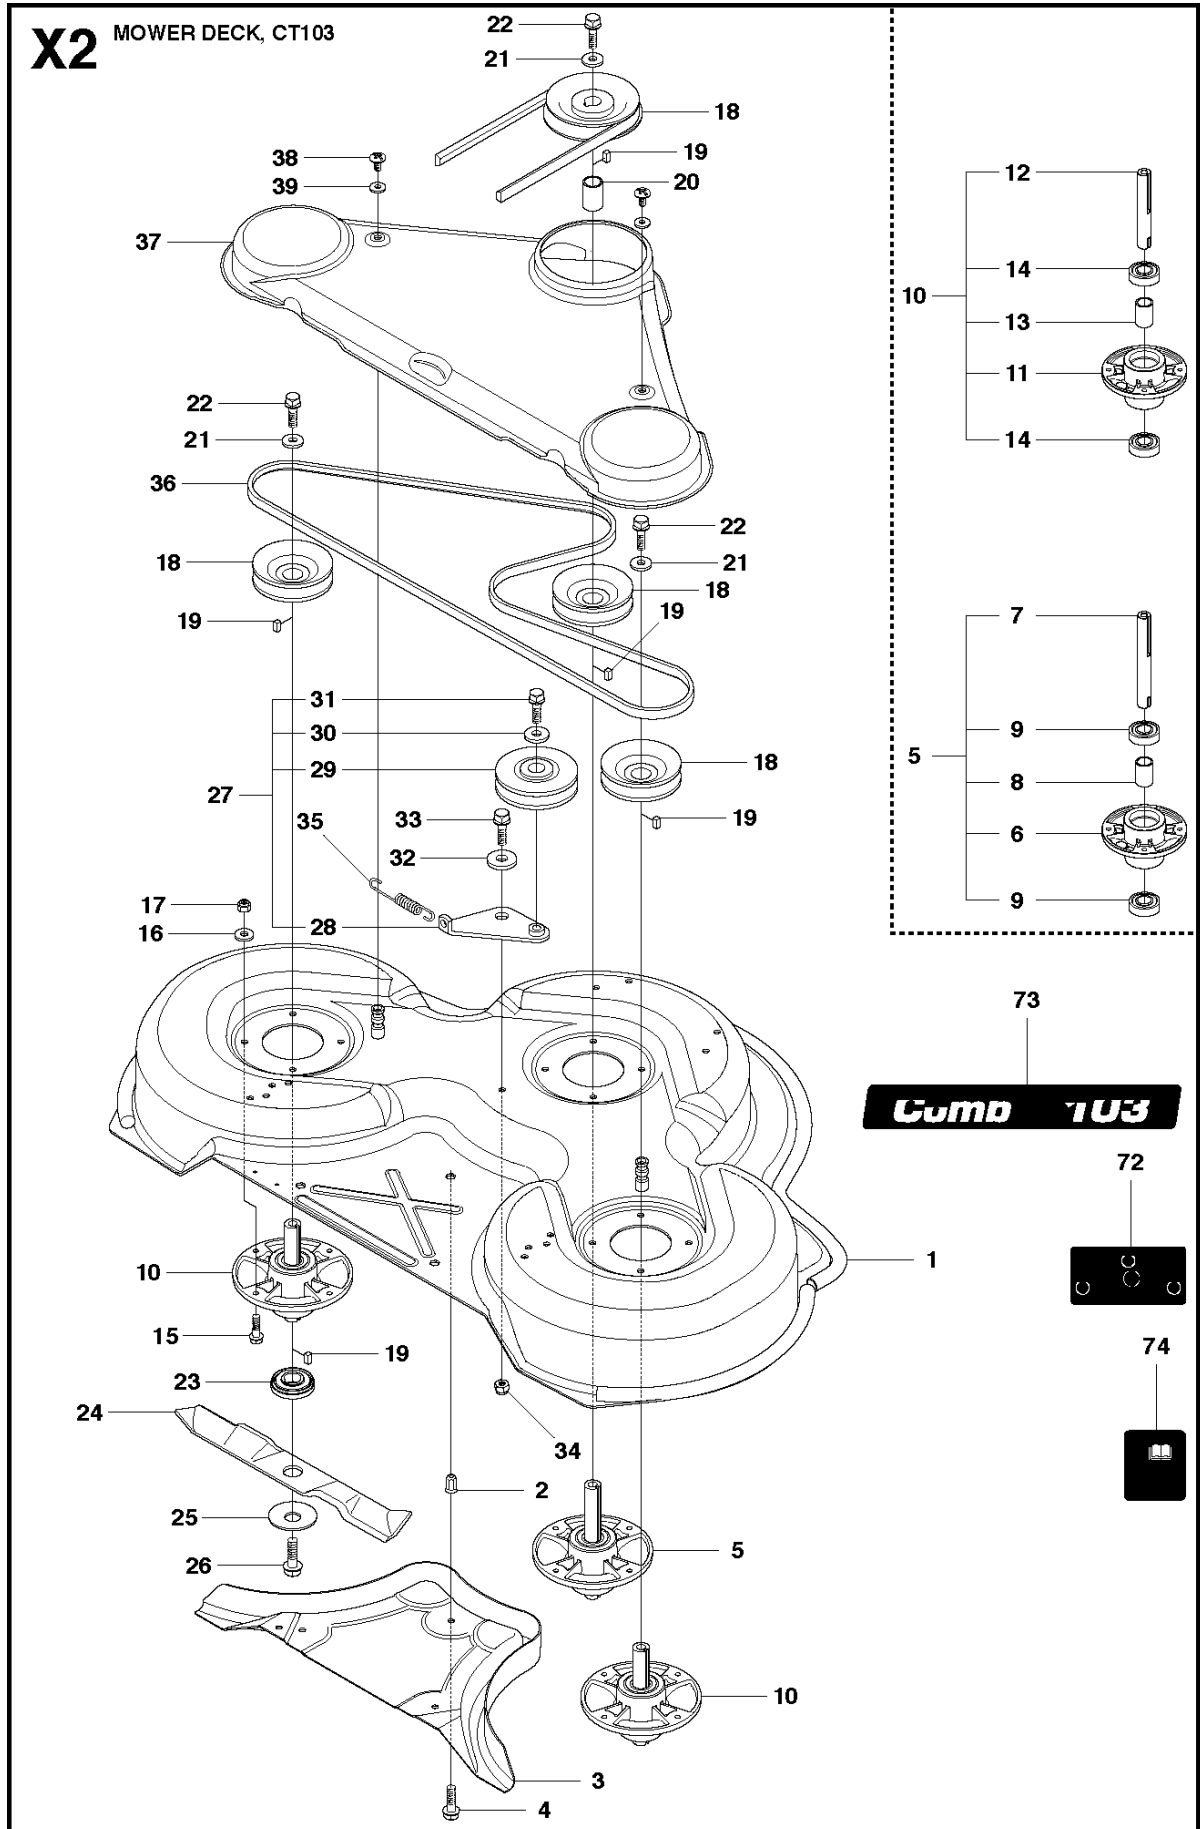

Ref	Part No	Description	Remark	QTY	KIT
1	504 56 98-01	DECK SHELL ASSY		1	
2	506 91 62-01	NUT		3	
3	544 44 92-01	PLUG		1	
4	506 57 01-04	SCREW EHHFM		3	
5	535 50 35-01	MANDREL		1	
6	544 06 78-01	BEARING HOUSING		1	5
7	535 42 87-01	SHAFT		1	5
8	535 42 88-01	SPACER		1	5
9	738 22 05-19	BALL BEARING		2	5
10	535 50 35-02	MANDREL		2	
11	544 06 78-01	BEARING HOUSING		1	10
12	535 42 87-02	SHAFT		1	10
13	535 42 88-01	SPACER		1	10
14	738 22 05-19	BALL BEARING		2	10
15	535 42 38-01	SCREW RSQM		12	
16	734 11 64-01	WASHER		12	
17	732 21 18-01	LOCK NUT		12	
18	535 42 90-01	PULLEY		4	
19	506 53 35-01	PARALLEL KEY		7	
20	535 42 88-01	SPACER		1	
21	535 42 92-01	WASHER		3	
22	725 25 42-51	SCREW EHHM		3	
23	535 50 42-01	ADAPTER		3	
24	504 19 04-10	BLADE		3	
25	506 79 23-02	KNIFE PLATE		3	
26	725 25 42-51	SCREW EHHM		3	
27	506 54 07-01	BELT TENSIONER ASSY		1	
28	506 51 95-01	SPÄNNARM KPL.		1	27
29	506 53 27-01	PULLEY		1	27
30	734 11 64-41	WASHER		1	27
31	506 55 83-02	SCREW EHHFT		1	27
32	506 91 87-02	WASHER		1	
33	725 24 51-71	SCREW EHHM		1	
34	732 21 18-01	LOCK NUT		1	
35	506 53 31-01	SPRING		1	
36	589 53 44-01	BELT		1	
37	544 09 61-01	BELT COVER		1	
38	506 98 26-01	SCREW		2	
39	506 55 97-01	WASHER		2	
72	506 78 97-01	LABEL		1	
73	544 23 81-11	LABEL		1	
74	506 92 90-01	LABEL		1