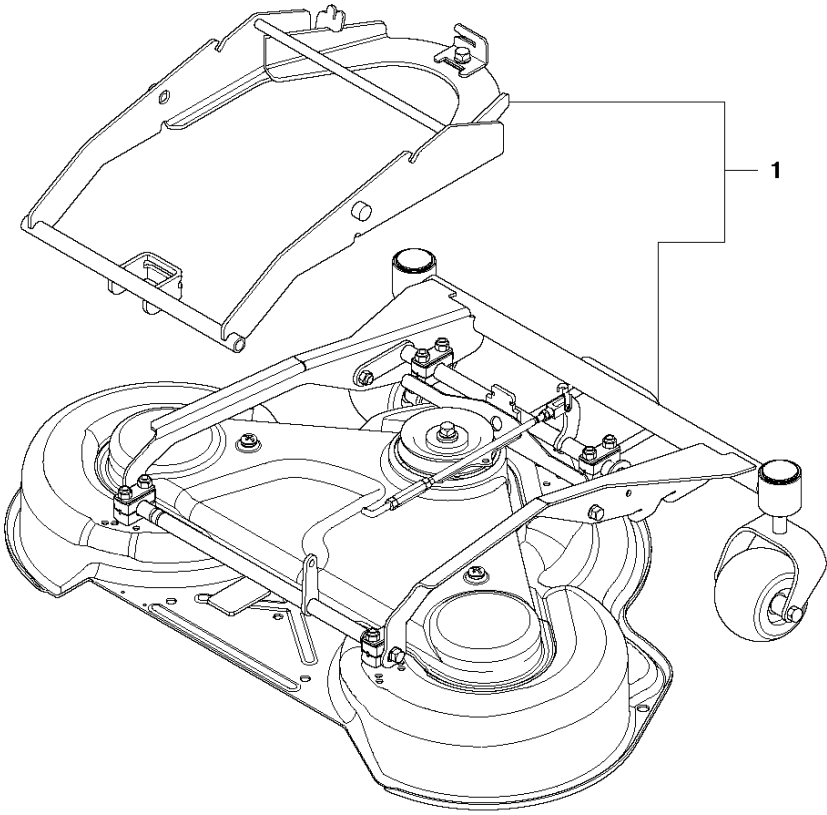

Ref	Part No	Description	Remark	QTY KIT
1	535 47 67-01	CONTROL LABEL		1
2	506 89 33-01	DECAL		1
3	506 89 34-01	DECAL		1
4	506 89 35-01	DECAL		1
5	544 21 14-01	LABEL		2
5	544 21 14-01	LABEL		1
6	544 83 35-01	LABEL		2
7	506 96 83-01	DECAL		1
8	506 94 48-01	LABEL		1
9	535 41 31-01	LABEL		1
10	505 21 77-01	LABEL		1
11	506 58 45-01	LABEL		1
12	505 51 45-01	LABEL		1
13	505 51 44-01	LABEL		1
14	505 51 66-01	LABEL		1
15	505 51 67-01	LABEL		2
16	544 39 11-02	LABEL		1
17	544 39 11-01	LABEL		2
18	535 45 87-02	LABEL		1

T MOWER DECK, CT94