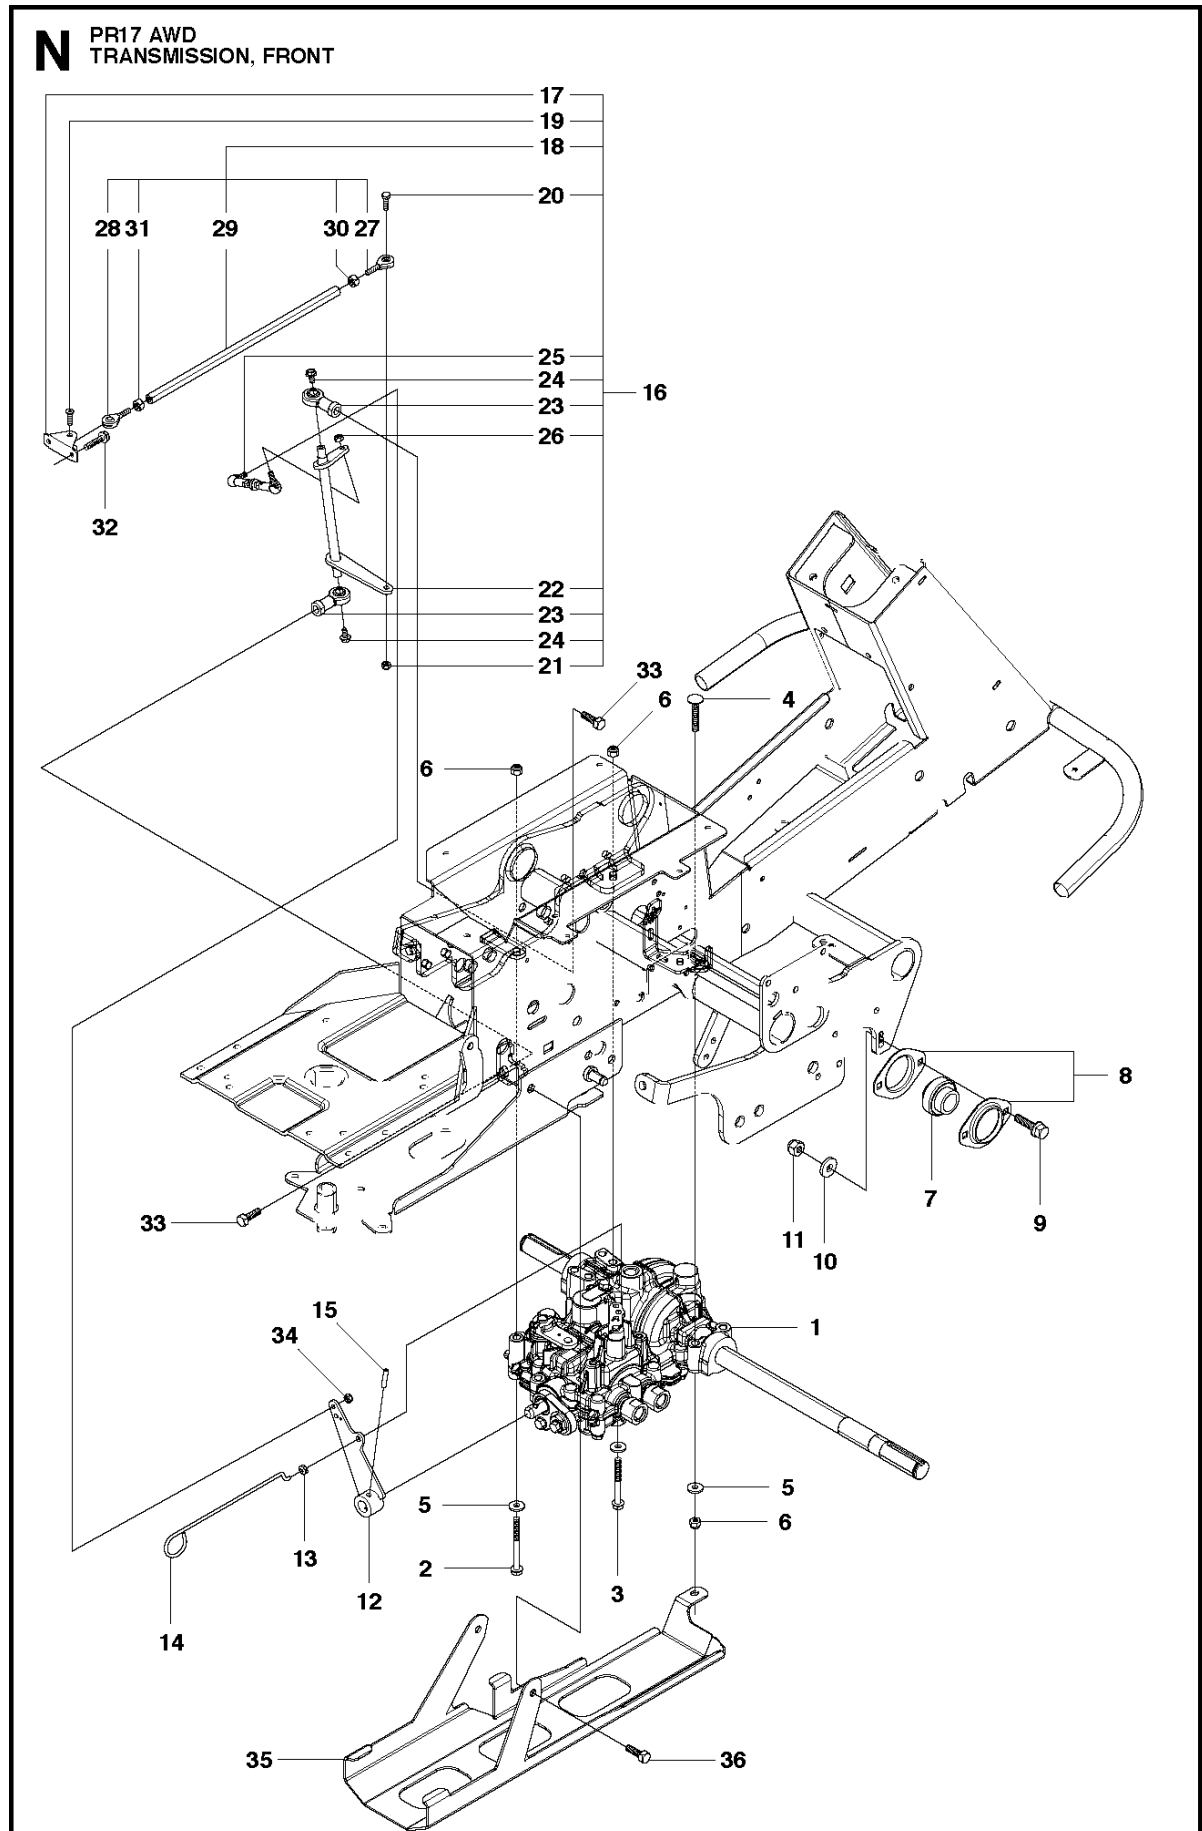

## CHASSIS REAR

PR17 AWD, 966772701, 2012-02

Ref	Part No	Description	Remark	QTY	KIT
1	535 40 61-01	BRACKET		1	
2	506 98 61-02	GLIDLAGER		2	1
3	574 42 50-01	TRANSMISSION		1	
4	504 62 82-01	SCREW EHHM		3	
5	535 42 38-08	SCREW RSQM		1	
6	725 24 66-51	SCREW		1	
7	506 59 93-01	LINK		1	
8	544 38 81-01	BRACKET		1	
9	734 11 64-01	WASHER		5	
10	732 21 18-01	LOCK NUT		5	
11	544 38 73-01	CONTROL LEVER		1	
12	721 43 47-01	SPRING PIN		1	
13	505 49 01-01	ARM		1	
14	506 83 43-01	SPRING		1	
15	544 38 82-01	LEVER		1	
16	506 98 61-03	BUSHING		1	
17	506 99 20-01	PIPE		1	
18	725 24 60-51	SCREW EHHM		1	
19	734 11 64-41	WASHER		1	
20	732 21 18-01	LOCK NUT		1	
21	544 38 85-01	BRACKET		1	
22	725 24 49-71	SCREW EHHM		2	
23	544 88 84-01	LINK RODS		1	
24	535 47 53-16	SCREW EHHFM		2	
25	732 21 14-01	LOCK NUT		2	
26	506 99 30-01	BELT TENSIONER ASSY		1	
27	506 99 20-01	PIPE		1	
28	725 24 62-51	SCREW EHHM		1	
29	734 11 64-41	WASHER		1	
30	732 21 18-01	LOCK NUT		1	
31	506 54 25-02	SPRING		1	
32	725 23 72-71	SCREW EHHM		1	
33	731 23 16-01	HEXAGON NUT		1	
34	544 38 86-01	EXPANSION TANK		1	
35	725 23 68-71	SCREW EHHM		2	
36	734 11 54-41	WASHER		2	
37	506 67 33-01	TANK CAP ASSY		1	
38	535 45 83-02	HOSE		1	
39	505 44 36-01	HOSE CLAMP		2	
40	506 99 14-01	PULLEY		1	
41	506 94 81-01	FAN		1	
42	502 43 38-01	SLEEVE		1	
43	734 11 74-41	WASHER		1	
44	732 21 20-01	LOCK NUT		1	
45	506 88 99-01	HITCH		1	
46	725 24 93-71	SCREW EHHM		2	
47	504 55 51-01	SKID PLATE		1	
48	725 24 64-51	SCREW EHHM		2	
49	734 11 64-01	WASHER		2	
50	732 21 18-01	LOCK NUT		2	
51	506 56 65-01	CLIP		1	
52	725 23 66-71	SCREW EHHM		1	