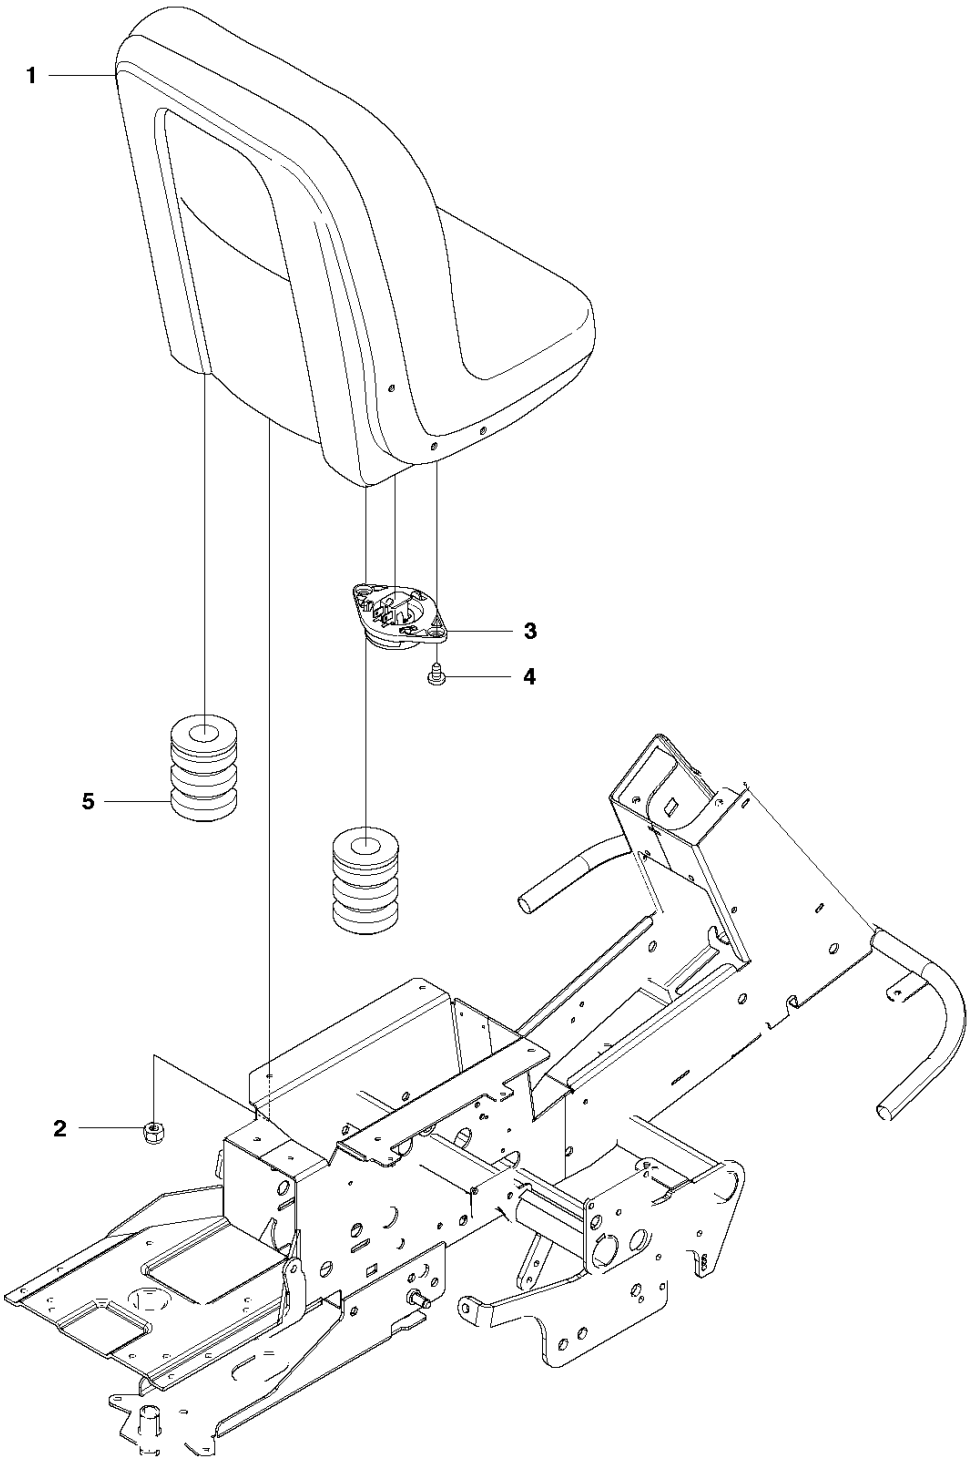

## SEAT

PR17 AWD, 966772701, 2012-02

Ref	Part No	Description	Remark	QTY KIT
1	535 45 85-01	SEAT ASSY		1
2	732 21 18-01	LOCK NUT		4
3	506 56 56-01	SÄTESBRYTARE KPL		1
4	503 21 88-16	SCREW IH SCT		2
5	529 29 24-01	DAMPING PIECE		2