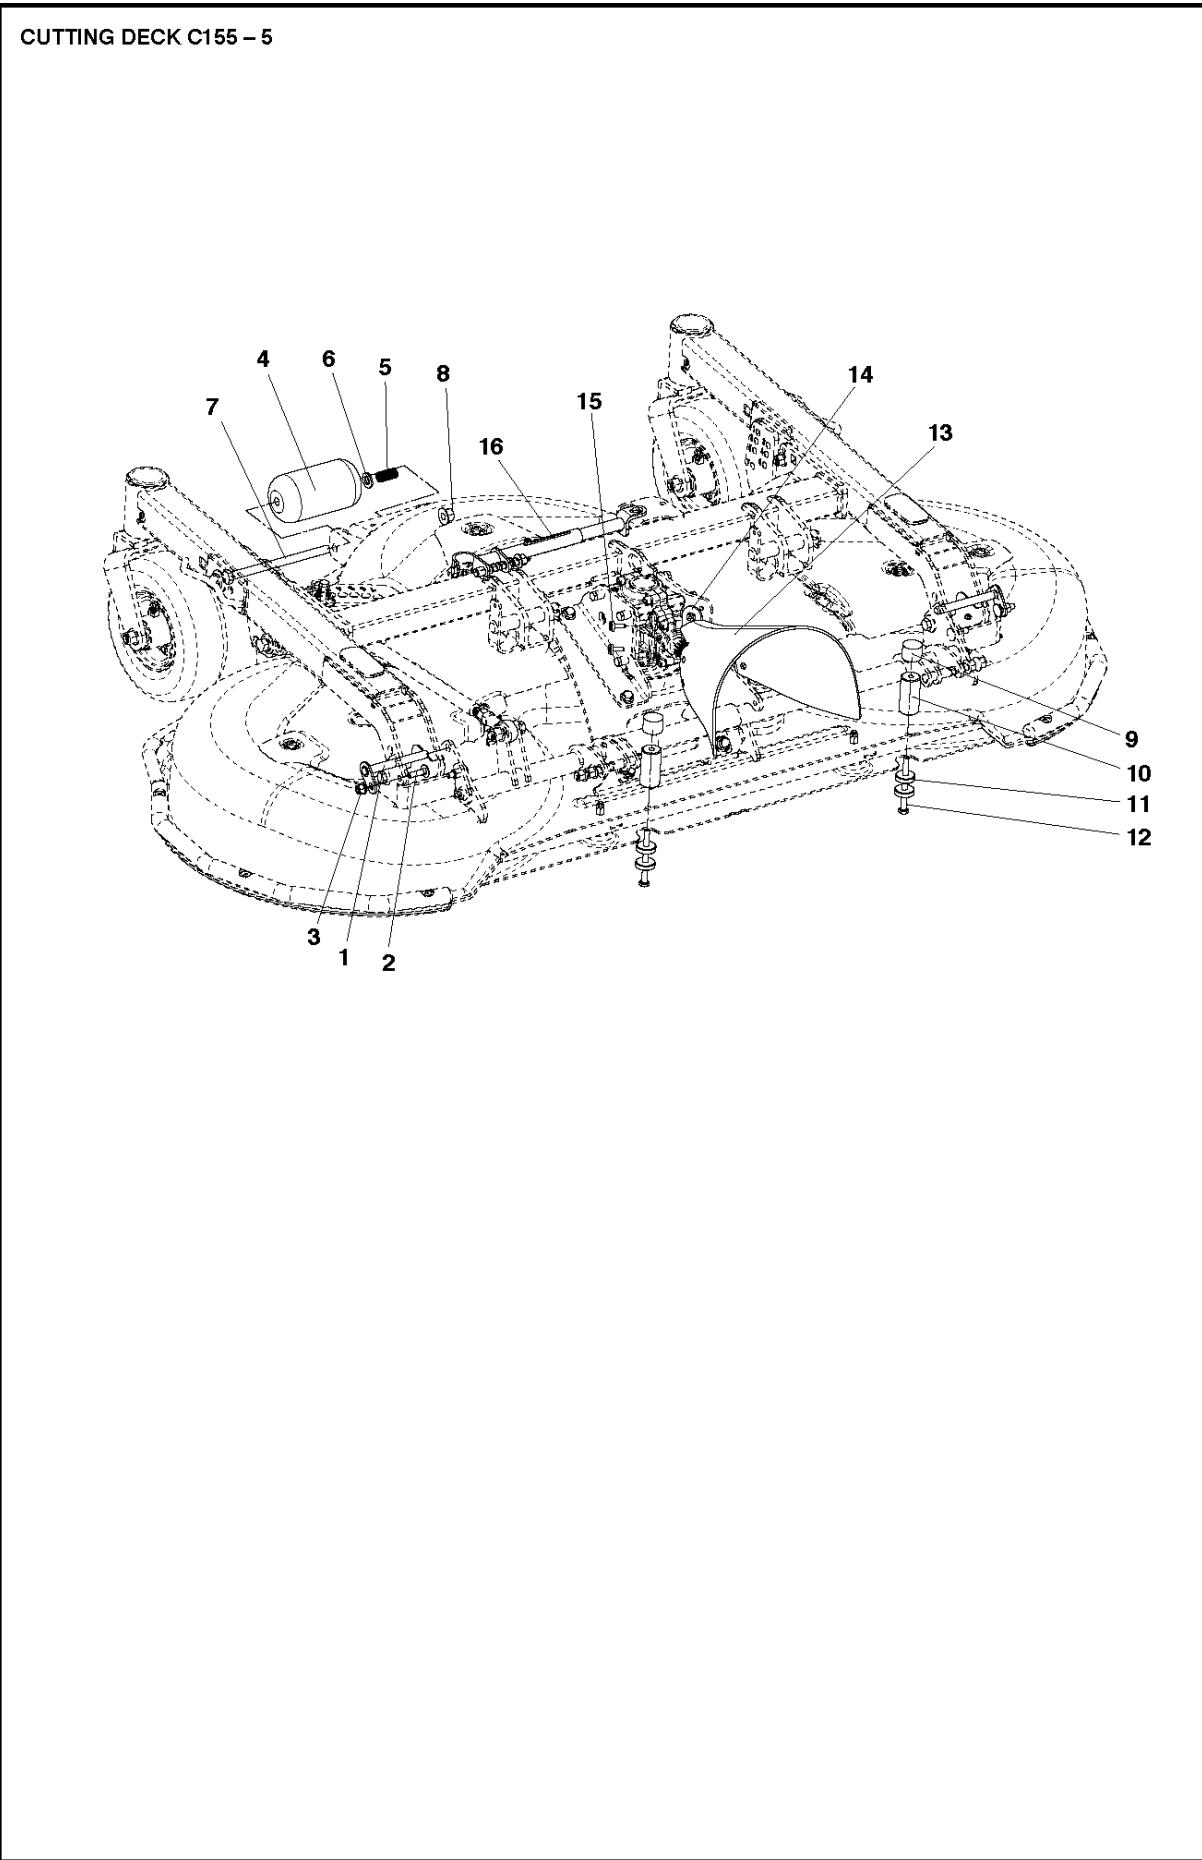

CUTTING DECK C155 - 4

Ref	Part No	Description	Remark	QTY KIT
1	586 22 42-01	CROSSBAR		1
2	579 59 59-01	COTTER		2
3	579 50 34-01	SPRING		2
4	735 31 13-20	E-CLIP		2
5	576 64 57-05	NUT FLANGE		8
6	586 36 70-01	COTTER		2
7	535 42 38-05	SCREW RSQM		2
8	576 64 57-04	NUT FLANGE		2
9	586 22 43-01	STAY		1
10	521 90 35-01	KNOB		1
11	586 22 51-01	SPRING		1
12	506 57 01-08	SCREW EHHFM		1
13	721 68 02-51	SPRING COTTER		1
14	506 95 17-04	ROD END		1
15	731 23 22-01	HEXAGON NUT		1
16	576 65 48-05	SCREW EHHFM		1
17	576 64 57-06	NUT FLANGE		3
18	586 22 53-01	GUIDE PLATE		1
19	586 22 53-02	GUIDE PLATE		1
20	587 96 19-02	SCREW ITXCSFM		6
21	506 89 58-01	COLLAR SCREW		2
22	587 63 94-01	SPRING WASHER		2
23	586 23 74-01	LOCKING PLATE		1
24	586 23 74-02	LOCKING PLATE		1
25	586 23 73-01	LOCKING BOLT		2
26	586 54 22-01	SPRING WASHER		2
27	586 54 29-01	FIXING WASHER		2
28	588 14 42-01	SUPPORT SHEET		1
29	576 82 31-01	WASHER		2
30	506 67 54-01	SCREW EHHFM		2
31	738 88 10-01	LUBRICATION NIPPLE		1