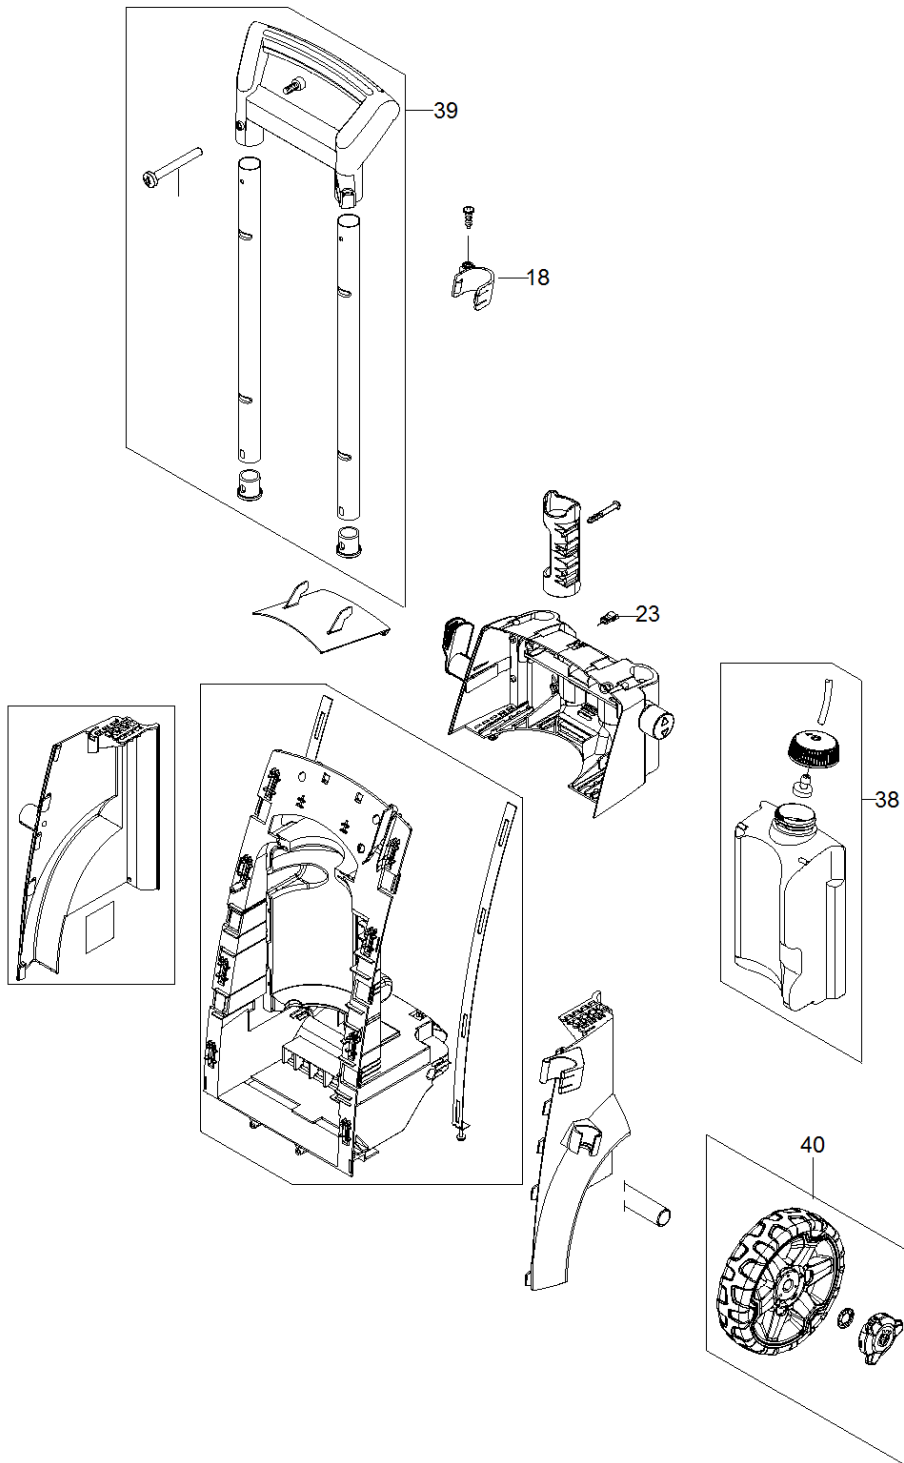

SPARE PARTS LIST

PRESSURE WASHERS

PW 450, 967677901, 967677902, 2017-10

OVERVIEW FRONT
PW 450

2017.03.22
2017.08.03

OVERVIEW

PW 450, 967677901, 967677902, 2017-10

Ref	Part No	Description	Remark	QTY KIT
2	592 61 76-89	QUICK COUPLING	QUICK COUPLING MALE W. INTERNAL THREAD	1
3	593 66 07-01	FRONT COVER		1
5	596 28 86-01	BRACKET		1
6	597 95 81-01	HOLDER		1
8	592 61 77-08	KNOB	TURNING KNOB DARK GREY	1
7	596 02 73-01	SUPPORT		1
10	592 61 77-09	KNOB	TURNING KNOB D6X5 DARK GREY	1
11	592 61 76-68	O-RING	O-RING 10.2X2.5 NBR 70	1
13	592 61 76-65	SWITCH	ON/OFF SWITCH K2-12- 2115C SP	1
12	596 02 74-01	SWITCH		1
15	592 61 76-23	VALVE	DOSING VALVE ANGLED SP	1
16	592 61 76-41	HOSE	HOSE CLIP R12	1
17	592 61 76-39	HOSE	HOSE diam. 6X3	1
21	592 61 76-11	CAPACITOR	CAPACITOR 50UF 450V DI. SP	1
19	596 02 71-01	SHIELD		1
27	597 32 60-01	KNOB		1

OVERVIEW BACK

PW 450

2017.03.22

2017.08.02

Ref	Part No	Description	Remark	QTY KIT
18	596 02 64-01	HOLDER		1
23	596 02 49-01	CLEANER		1
38	596 02 75-01	TANK		1
39	596 02 60-01	HANDLE BRACKET		1
40	596 02 78-01	WHEEL KIT		1

HOSE REEL
PW 450

2015.02.11
2017.08.02

HOSE REEL

PW 450, 967677901, 967677902, 2017-10

Ref	Part No	Description	Remark	QTY KIT
2	593 09 57-01	HANDLE	HANDLE OF HOSE REEL PRO	1
9	592 61 76-70	O-RING	O-RING 14.3X2.4 NITRIL 70 SH	1
11	592 80 75-01	ADAPTER	ADAPTOR SYSTEM ALTO	1
12	592 61 76-13	HOSE CONNECTOR	CONNECTION HOSE SP	1
13	592 61 76-71	O-RING	O-RING 5.28X1.78 NITRIL 90 SH	1
17	596 02 68-01	REEL		1
18	596 02 69-01	REEL		1