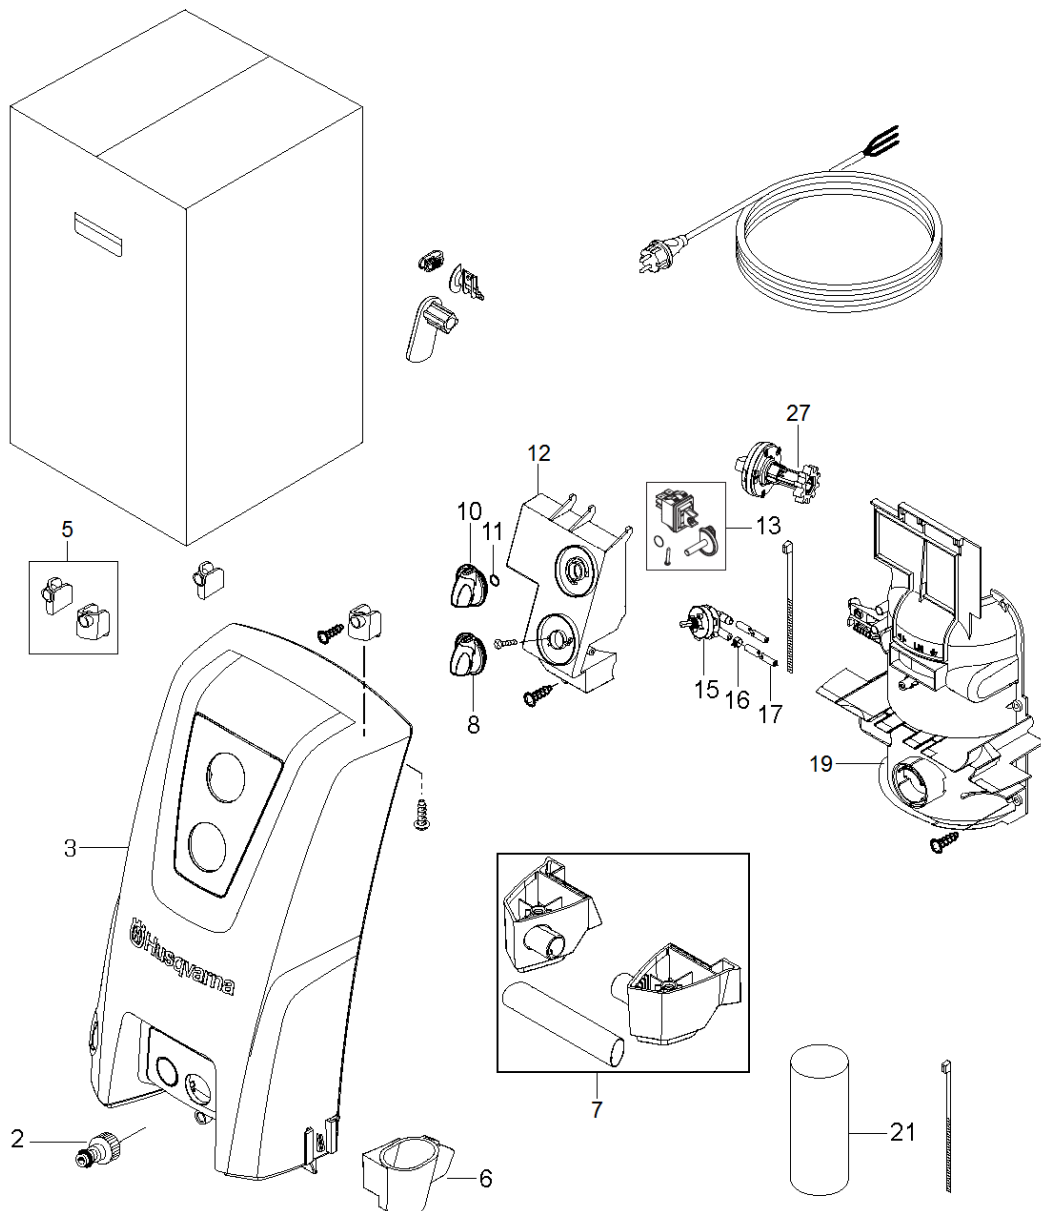

SPARE PARTS LIST

PRESSURE WASHERS

PW 450, 967677901, 967677902, 2017-10

OVERVIEW FRONT
PW 450

2017.03.22
2017.08.03

OVERVIEW

PW 450, 967677901, 967677902, 2017-10

Ref	Part No	Description	Remark	QTY KIT
2	592 61 76-89	QUICK COUPLING	QUICK COUPLING MALE W. INTERNAL THREAD	1
3	593 66 07-01	FRONT COVER		1
5	596 28 86-01	BRACKET		1
6	597 95 81-01	HOLDER		1
8	592 61 77-08	KNOB	TURNING KNOB DARK GREY	1
7	596 02 73-01	SUPPORT		1
10	592 61 77-09	KNOB	TURNING KNOB D6X5 DARK GREY	1
11	592 61 76-68	O-RING	O-RING 10.2X2.5 NBR 70	1
13	592 61 76-65	SWITCH	ON/OFF SWITCH K2-12- 2115C SP	1
12	596 02 74-01	SWITCH		1
15	592 61 76-23	VALVE	DOSING VALVE ANGLED SP	1
16	592 61 76-41	HOSE	HOSE CLIP R12	1
17	592 61 76-39	HOSE	HOSE diam. 6X3	1
21	592 61 76-11	CAPACITOR	CAPACITOR 50UF 450V DI. SP	1
19	596 02 71-01	SHIELD		1
27	597 32 60-01	KNOB		1

OVERVIEW BACK

PW 450

2017.03.22

2017.08.02

Ref	Part No	Description	Remark	QTY KIT
18	596 02 64-01	HOLDER		1
23	596 02 49-01	CLEANER		1
38	596 02 75-01	TANK		1
39	596 02 60-01	HANDLE BRACKET		1
40	596 02 78-01	WHEEL KIT		1

HOSE REEL
PW 450

2015.02.11
2017.08.02

HOSE REEL

PW 450, 967677901, 967677902, 2017-10

Ref	Part No	Description	Remark	QTY KIT
2	593 09 57-01	HANDLE	HANDLE OF HOSE REEL PRO	1
9	592 61 76-70	O-RING	O-RING 14.3X2.4 NITRIL 70 SH	1
11	592 80 75-01	ADAPTER	ADAPTOR SYSTEM ALTO	1
12	592 61 76-13	HOSE CONNECTOR	CONNECTION HOSE SP	1
13	592 61 76-71	O-RING	O-RING 5.28X1.78 NITRIL 90 SH	1
17	596 02 68-01	REEL		1
18	596 02 69-01	REEL		1