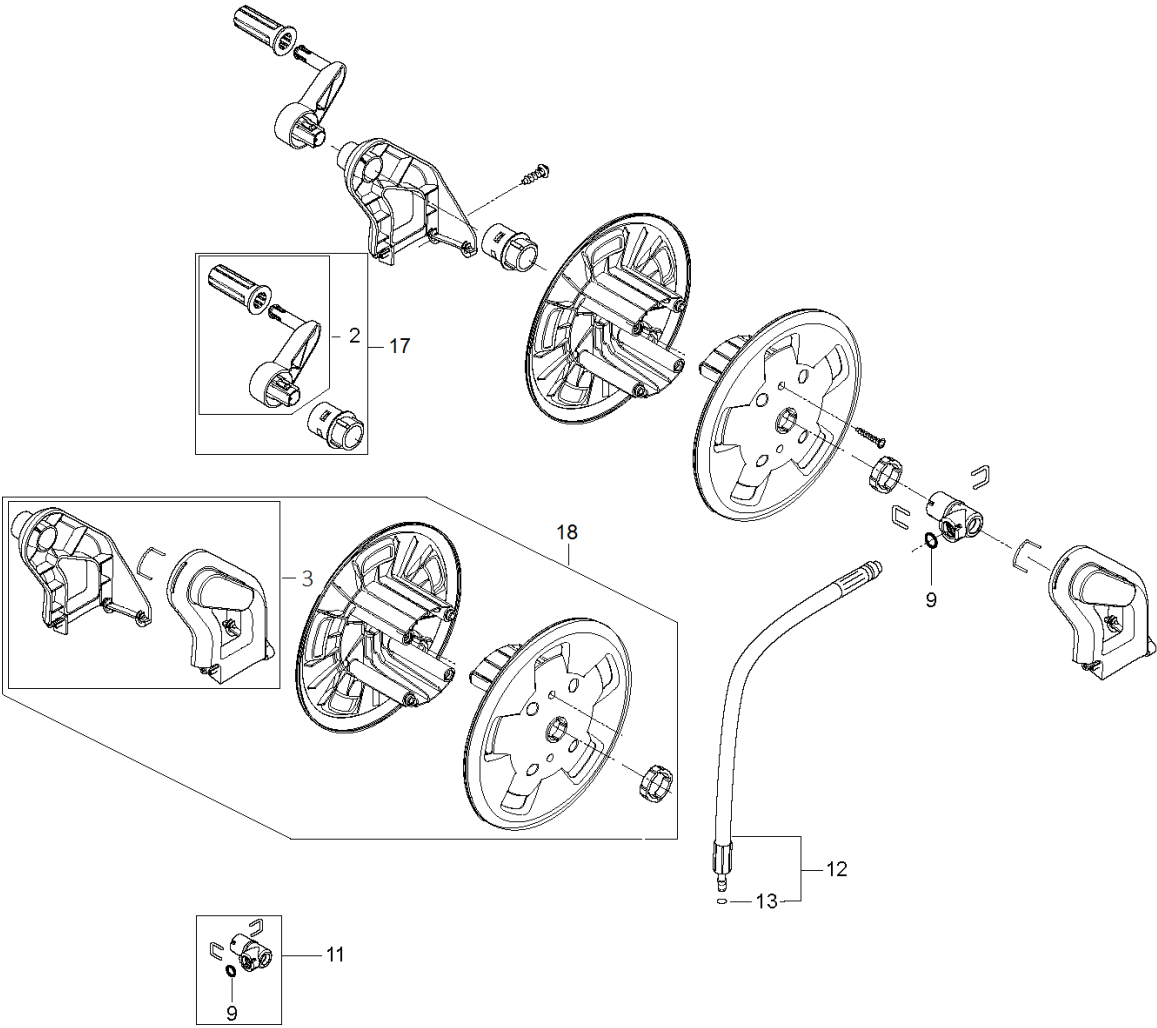

SPARE PARTS LIST

PRESSURE WASHERS

PW 450, 967677901, 967677902, 2017-10

OVERVIEW FRONT
PW 450

2017.03.22
2017.08.03

OVERVIEW

PW 450, 967677901, 967677902, 2017-10

Ref	Part No	Description	Remark	QTY KIT
2	592 61 76-89	QUICK COUPLING	QUICK COUPLING MALE W. INTERNAL THREAD	1
3	593 66 07-01	FRONT COVER		1
5	596 28 86-01	BRACKET		1
6	597 95 81-01	HOLDER		1
8	592 61 77-08	KNOB	TURNING KNOB DARK GREY	1
7	596 02 73-01	SUPPORT		1
10	592 61 77-09	KNOB	TURNING KNOB D6X5 DARK GREY	1
11	592 61 76-68	O-RING	O-RING 10.2X2.5 NBR 70	1
13	592 61 76-65	SWITCH	ON/OFF SWITCH K2-12- 2115C SP	1
12	596 02 74-01	SWITCH		1
15	592 61 76-23	VALVE	DOSING VALVE ANGLED SP	1
16	592 61 76-41	HOSE	HOSE CLIP R12	1
17	592 61 76-39	HOSE	HOSE diam. 6X3	1
21	592 61 76-11	CAPACITOR	CAPACITOR 50UF 450V DI. SP	1
19	596 02 71-01	SHIELD		1
27	597 32 60-01	KNOB		1

HOSE REEL
PW 450

2015.02.11
2017.08.02

HOSE REEL

PW 450, 967677901, 967677902, 2017-10

Ref	Part No	Description	Remark	QTY KIT
2	593 09 57-01	HANDLE	HANDLE OF HOSE REEL PRO	1
9	592 61 76-70	O-RING	O-RING 14.3X2.4 NITRIL 70 SH	1
11	592 80 75-01	ADAPTER	ADAPTOR SYSTEM ALTO	1
12	592 61 76-13	HOSE CONNECTOR	CONNECTION HOSE SP	1
13	592 61 76-71	O-RING	O-RING 5.28X1.78 NITRIL 90 SH	1
17	596 02 68-01	REEL		1
18	596 02 69-01	REEL		1