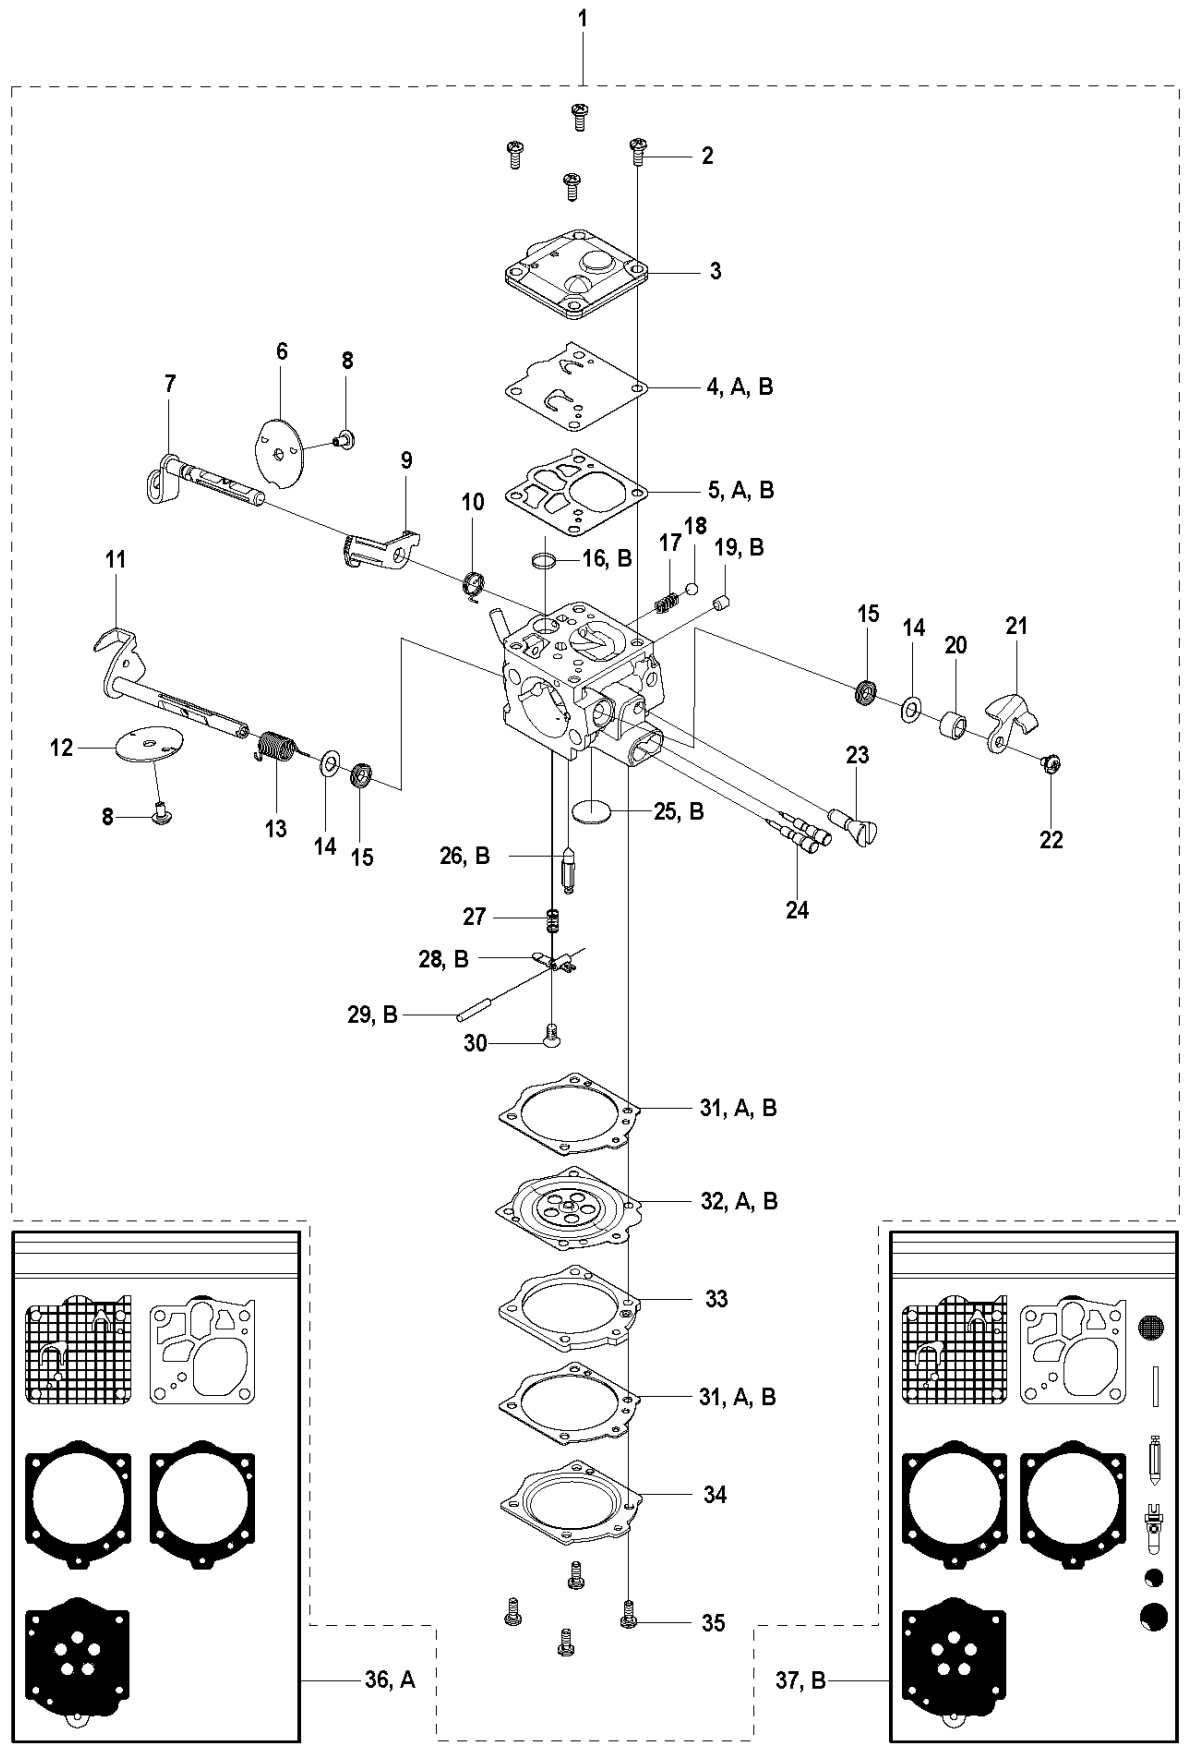

M K960

CARBURETOR

KV960, 2008-12

Ref	Part No	Description	Remark	QTY	KIT
1	502 62 32-01	CARBURETTOR	WALBRO RWJ-3	1	2-32
2	503 11 75-01	SCREW		4	
3	544 89 62-01	PUMP COVER		1	
4	544 89 72-01	DIAPHRAGM PUMP	"A, B"	1	
5	503 11 72-01	GASKET	"A, B"	1	
6	504 13 52-01	VALVE		1	
7	504 83 51-01	SHAFT		1	
8	544 11 15-01	SCREW		2	
9	504 83 31-01	LEVER		1	
10	504 83 54-01	SPRING		1	
11	504 83 50-01	SHAFT		1	
12	504 13 53-01	VALVE		1	
13	544 95 68-01	SPRING		1	
14	505 31 67-48	WASHER		2	
15	503 56 45-01	SEAL		2	
16	501 66 61-01	SCREEN	B	1	
17	503 11 77-01	SPRING		1	
18	503 11 71-01	BALL		1	
19	530 03 51-57	PLUG	B	1	
20	537 00 26-01	SPACER		1	
21	544 89 60-01	LEVER		1	
22	501 46 87-01	SCREW		1	
23	544 89 76-01	SCREW		1	
24	504 13 58-01	NEEDLE		2	
25	503 57 41-01	PLUG	B	1	
26	503 63 25-01	VALVE -INLET NEEDLE	B	1	
27	503 11 76-01	SPRING		1	
28	505 31 67-34	LEVER	B	1	
29	505 31 67-31	PIN	B	1	
30	505 31 67-17	SCREW		1	
31	544 89 71-01	GASKET	"A, B"	2	
32	544 89 74-01	DIAPHRAGM ASSY	"A, B"	1	
33	544 89 79-01	PLATE		1	
34	544 89 63-01	COVER		1	
35	537 00 20-01	SCREW		4	
36	502 44 58-01	GASKET KIT	KIT A D10-RWJ	1	
37	502 44 59-01	REPAIR KIT	KIT B K10 RWJ	1