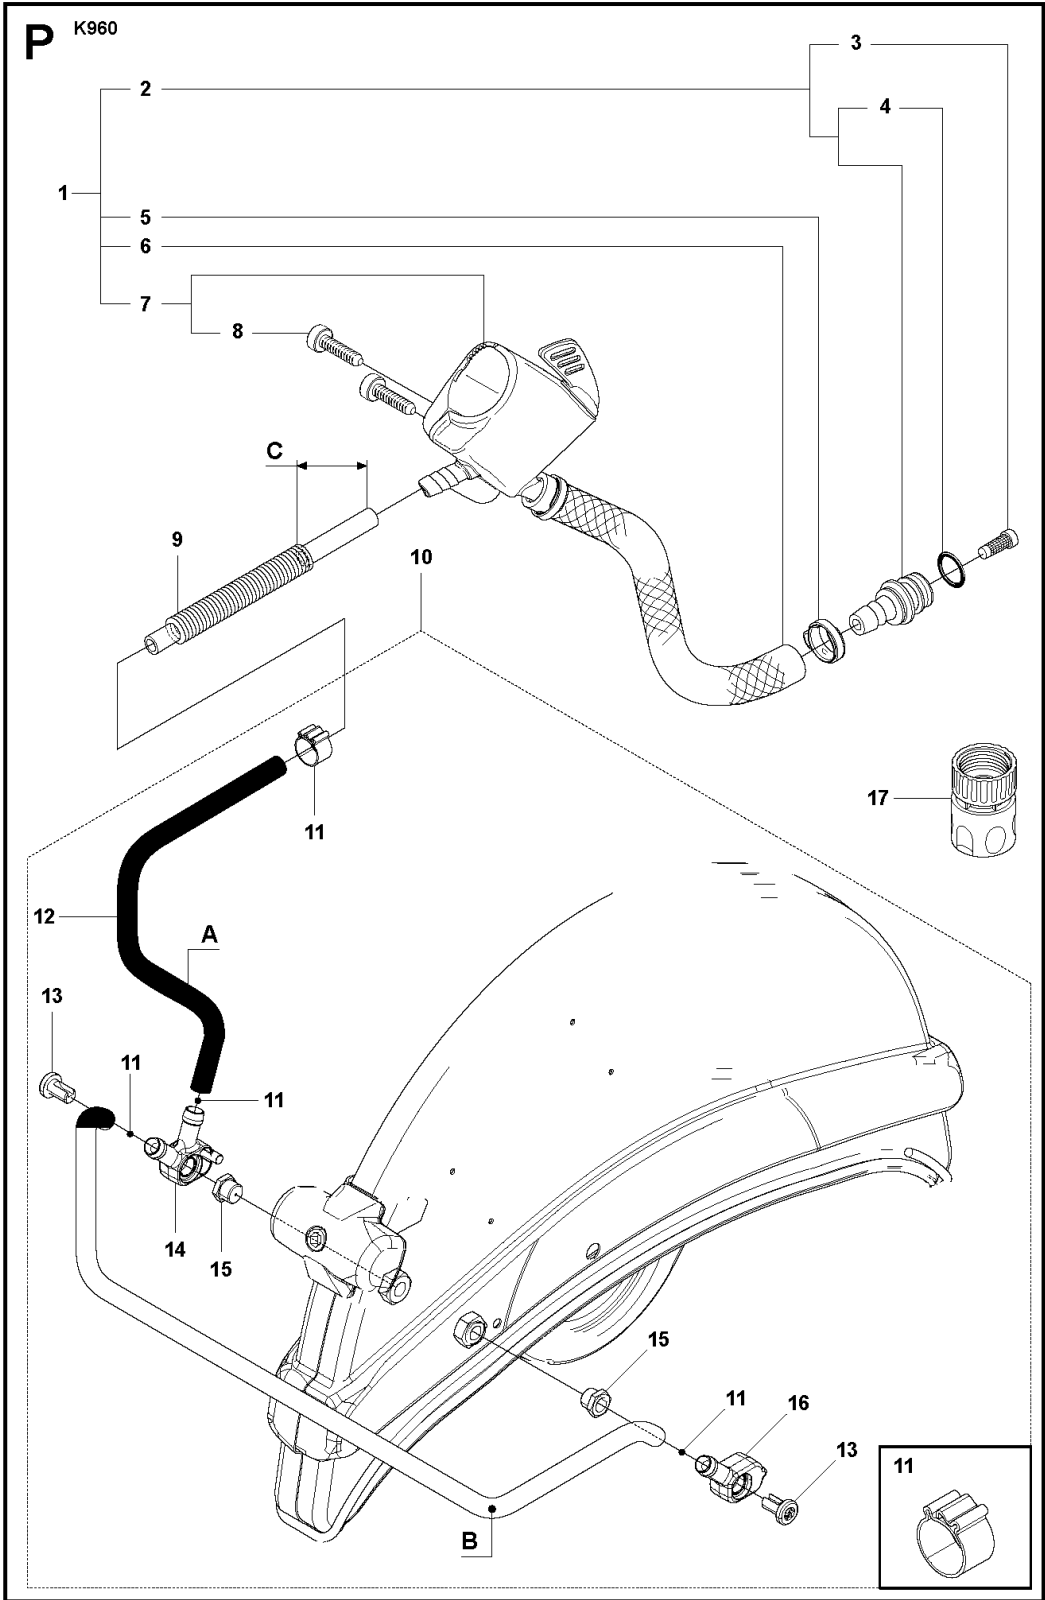

CARBURETOR

KV960, 2008-12

Ref	Part No	Description	Remark	QTY	KIT
1	505 28 33-06	HOSE CLAMP	NEW PART	1	
2	506 41 41-01	INLET PIPE		1	
3	544 15 01-01	FLANGE		1	
4	503 21 53-16	SCREW ITXSCM		2	
5	544 11 39-01	CONSOLE		1	
6	503 21 53-30	SCREW ITXSCM		1	
7	506 41 42-01	PLATE		1	
8	502 62 32-01	CARBURETTOR	WALBRO RWJ-3	1	
9	544 11 17-01	FLANGE		1	
10	544 33 19-01	INLET BEND		1	
11	501 97 18-01	SCREW ITXSCM		2	
12	544 23 26-01	CHISEL GUIDE		1	
13	505 44 31-01	THROTTLE ROD	NEW PART	1	
14	506 23 20-11	CHOKE		1	15
15	506 27 25-01	WEAR PROTECTION		1	

M K960

CARBURETOR

KV960, 2008-12

Ref	Part No	Description	Remark	QTY	KIT
1	502 62 32-01	CARBURETTOR	WALBRO RWJ-3	1	2-32
2	503 11 75-01	SCREW		4	
3	544 89 62-01	PUMP COVER		1	
4	544 89 72-01	DIAPHRAGM PUMP	"A, B"	1	
5	503 11 72-01	GASKET	"A, B"	1	
6	504 13 52-01	VALVE		1	
7	504 83 51-01	SHAFT		1	
8	544 11 15-01	SCREW		2	
9	504 83 31-01	LEVER		1	
10	504 83 54-01	SPRING		1	
11	504 83 50-01	SHAFT		1	
12	504 13 53-01	VALVE		1	
13	544 95 68-01	SPRING		1	
14	505 31 67-48	WASHER		2	
15	503 56 45-01	SEAL		2	
16	501 66 61-01	SCREEN	B	1	
17	503 11 77-01	SPRING		1	
18	503 11 71-01	BALL		1	
19	530 03 51-57	PLUG	B	1	
20	537 00 26-01	SPACER		1	
21	544 89 60-01	LEVER		1	
22	501 46 87-01	SCREW		1	
23	544 89 76-01	SCREW		1	
24	504 13 58-01	NEEDLE		2	
25	503 57 41-01	PLUG	B	1	
26	503 63 25-01	VALVE -INLET NEEDLE	B	1	
27	503 11 76-01	SPRING		1	
28	505 31 67-34	LEVER	B	1	
29	505 31 67-31	PIN	B	1	
30	505 31 67-17	SCREW		1	
31	544 89 71-01	GASKET	"A, B"	2	
32	544 89 74-01	DIAPHRAGM ASSY	"A, B"	1	
33	544 89 79-01	PLATE		1	
34	544 89 63-01	COVER		1	
35	537 00 20-01	SCREW		4	
36	502 44 58-01	GASKET KIT	KIT A D10-RWJ	1	
37	502 44 59-01	REPAIR KIT	KIT B K10 RWJ	1	

ACCESSORIES

KV960, 2008-12

Ref	Part No	Description	Remark	QTY KIT
1	506 38 26-01	TOOL	TORX 27	1
2	502 21 58-01	WRENCH	4 MM	1
3	544 22 98-02	GASKET KIT	"NEW PART, INCL 9-12"	1
4	503 26 02-04	SEALING RING		2
5	506 41 40-01	GASKET		1
6	506 41 39-02	GASKET	NEW PART	1
7	506 37 81-01	GASKET		1