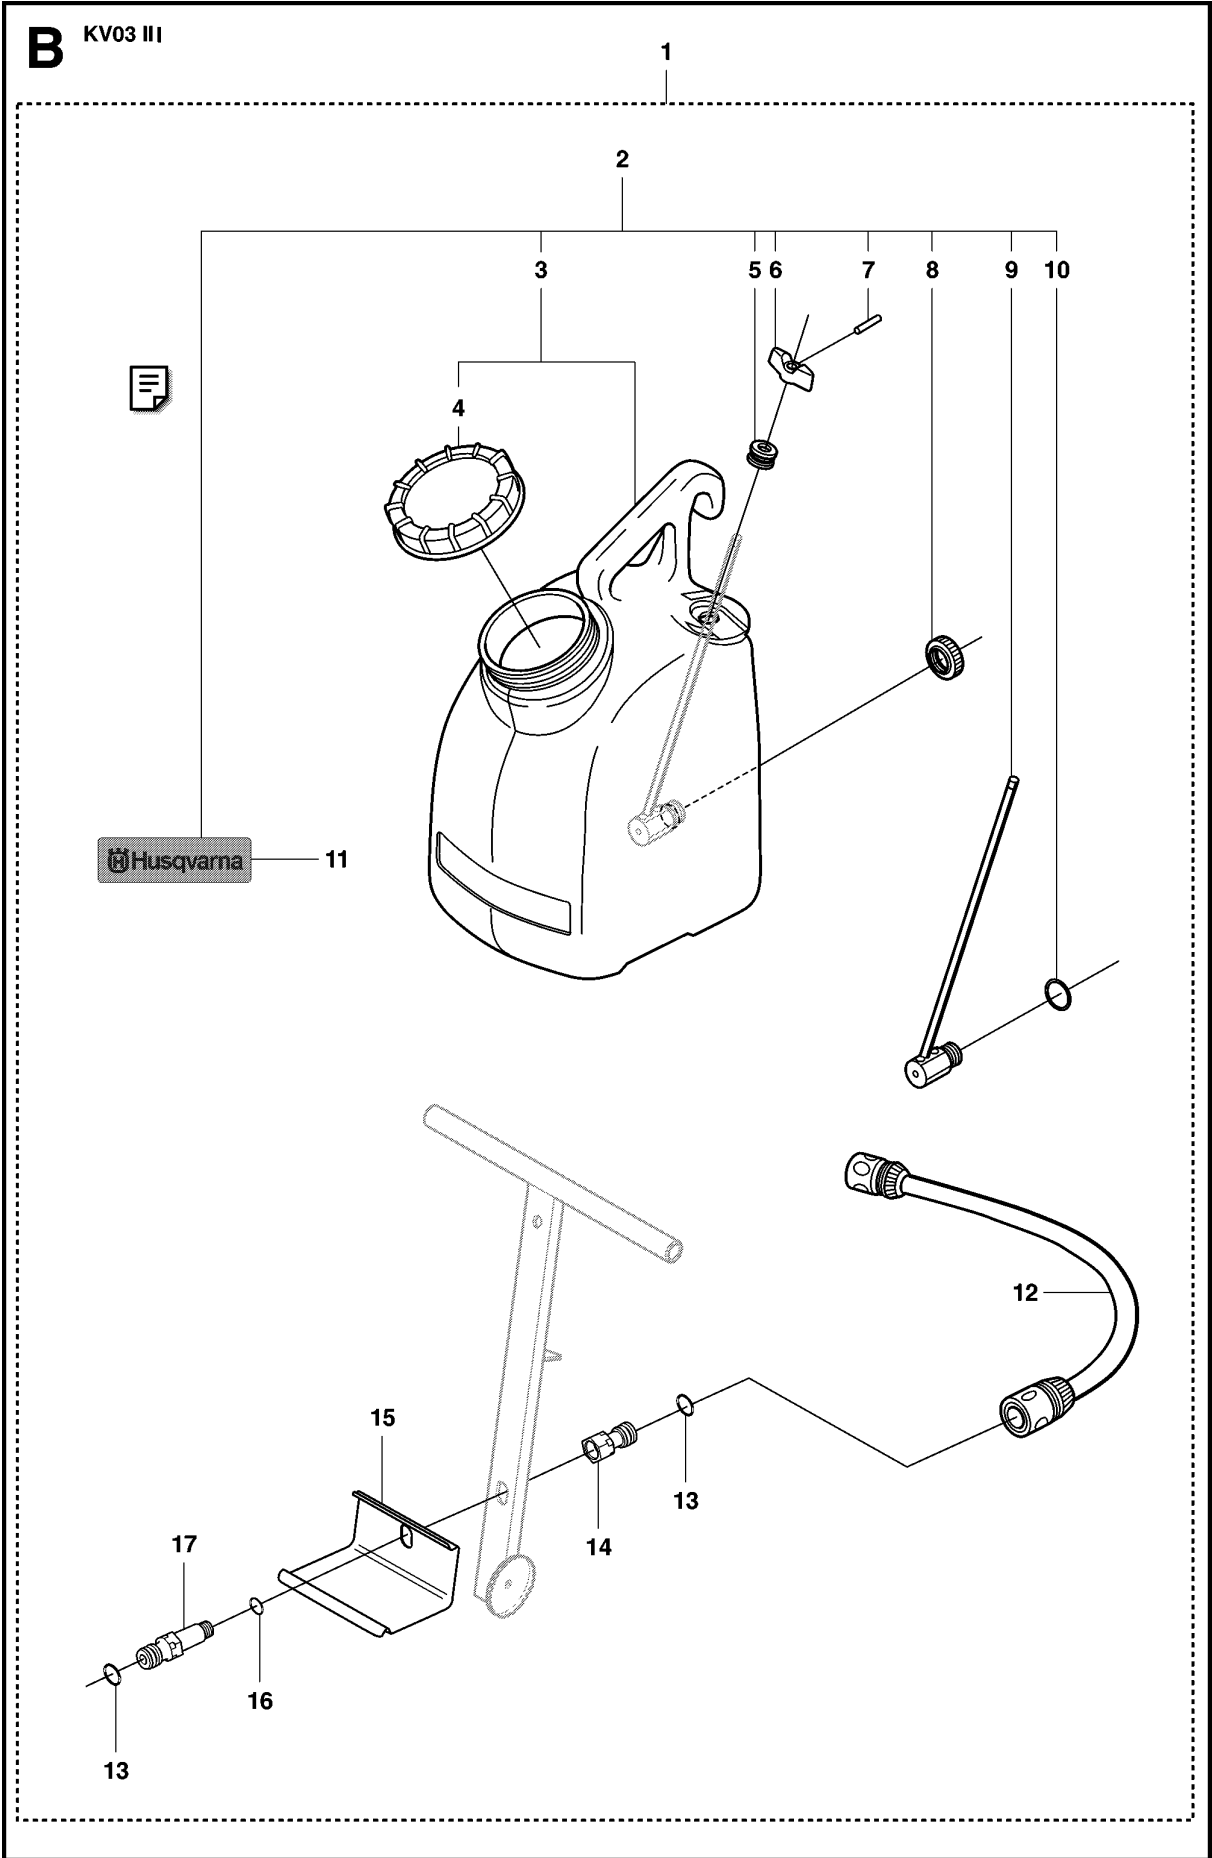

SPARE PARTS LIST

POWER CUTTERS

KV 03 III SPARE PARTS, 2007-07

FRAME

KV 03 III SPARE PARTS, 2007-07

Ref	Part No	Description	Remark	QTY KIT
1	506 29 54-04	CUTTING TROLLEY		1
2	506 22 21-01	HANDLE		2
3	501 69 17-02	COMBINATION WRENCH		1
4	504 12 50-17	ANTIVIBRATION ELEMENT		1
5	506 36 03-01	THROTTLE HANDLE		1
6	506 35 99-01	HANDLE		1
7	506 36 09-01	BRACKET		1
8	731 23 20-51	HEXAGON NUT		1
9	725 24 99-71	SCREW EHHM		1
10	506 36 11-01	RETAINER		1
11	734 11 52-01	WASHER		5
12	735 31 09-20	E-CLIP		2
13	506 36 14-01	STEERING WHEEL		1
14	506 36 13-01	NUT		1
15	506 36 10-01	HOOK		2
16	506 36 15-01	COMPRESSION SPRING		1
17	506 36 12-01	NUT		1
18	506 30 51-02	BRACKET		1
19	731 23 18-01	HEXAGON NUT		3
20	506 36 00-01	COMPRESSION SPRING		1
21	506 31 39-01	PLUG		1
22	506 36 01-01	STEERING WHEEL		1
23	725 24 75-51	SCREW EHHM		1
24	725 24 55-71	SCREW EHHM		2
25	506 35 98-01	FRAME		1
26	734 11 65-41	WASHER		1
27	506 31 95-01	STEERING WHEEL		2
28	725 24 51-51	SCREW		1
29	721 61 98-01	SPLIT PIN		4
30	506 20 07-03	WHEEL		2
31	506 20 52-01	SHAFT		1
32	531 03 10-12	WASHER		2
33	734 18 09-51	WASHER		2
34	725 23 29-51	SCREW		2
35	506 30 96-01	SPRAY GUARD		1
36	725 25 40-71	SCREW EHHM		1
37	725 24 59-51	SCREW EHHM		1
38	506 36 02-01	WEIGHT		1
39	725 24 65-71	SCREW EHHM		1
40	732 21 18-01	LOCK NUT		2
41	506 13 97-01	HANDLE		1
42	506 30 47-01	LEVER		1
43	503 22 65-04	SQUARE NUT		2
44	725 24 65-51	SCREW EHHM		1
45	506 20 07-04	WHEEL		1
46	506 13 66-02	SPACING SLEEVE		1