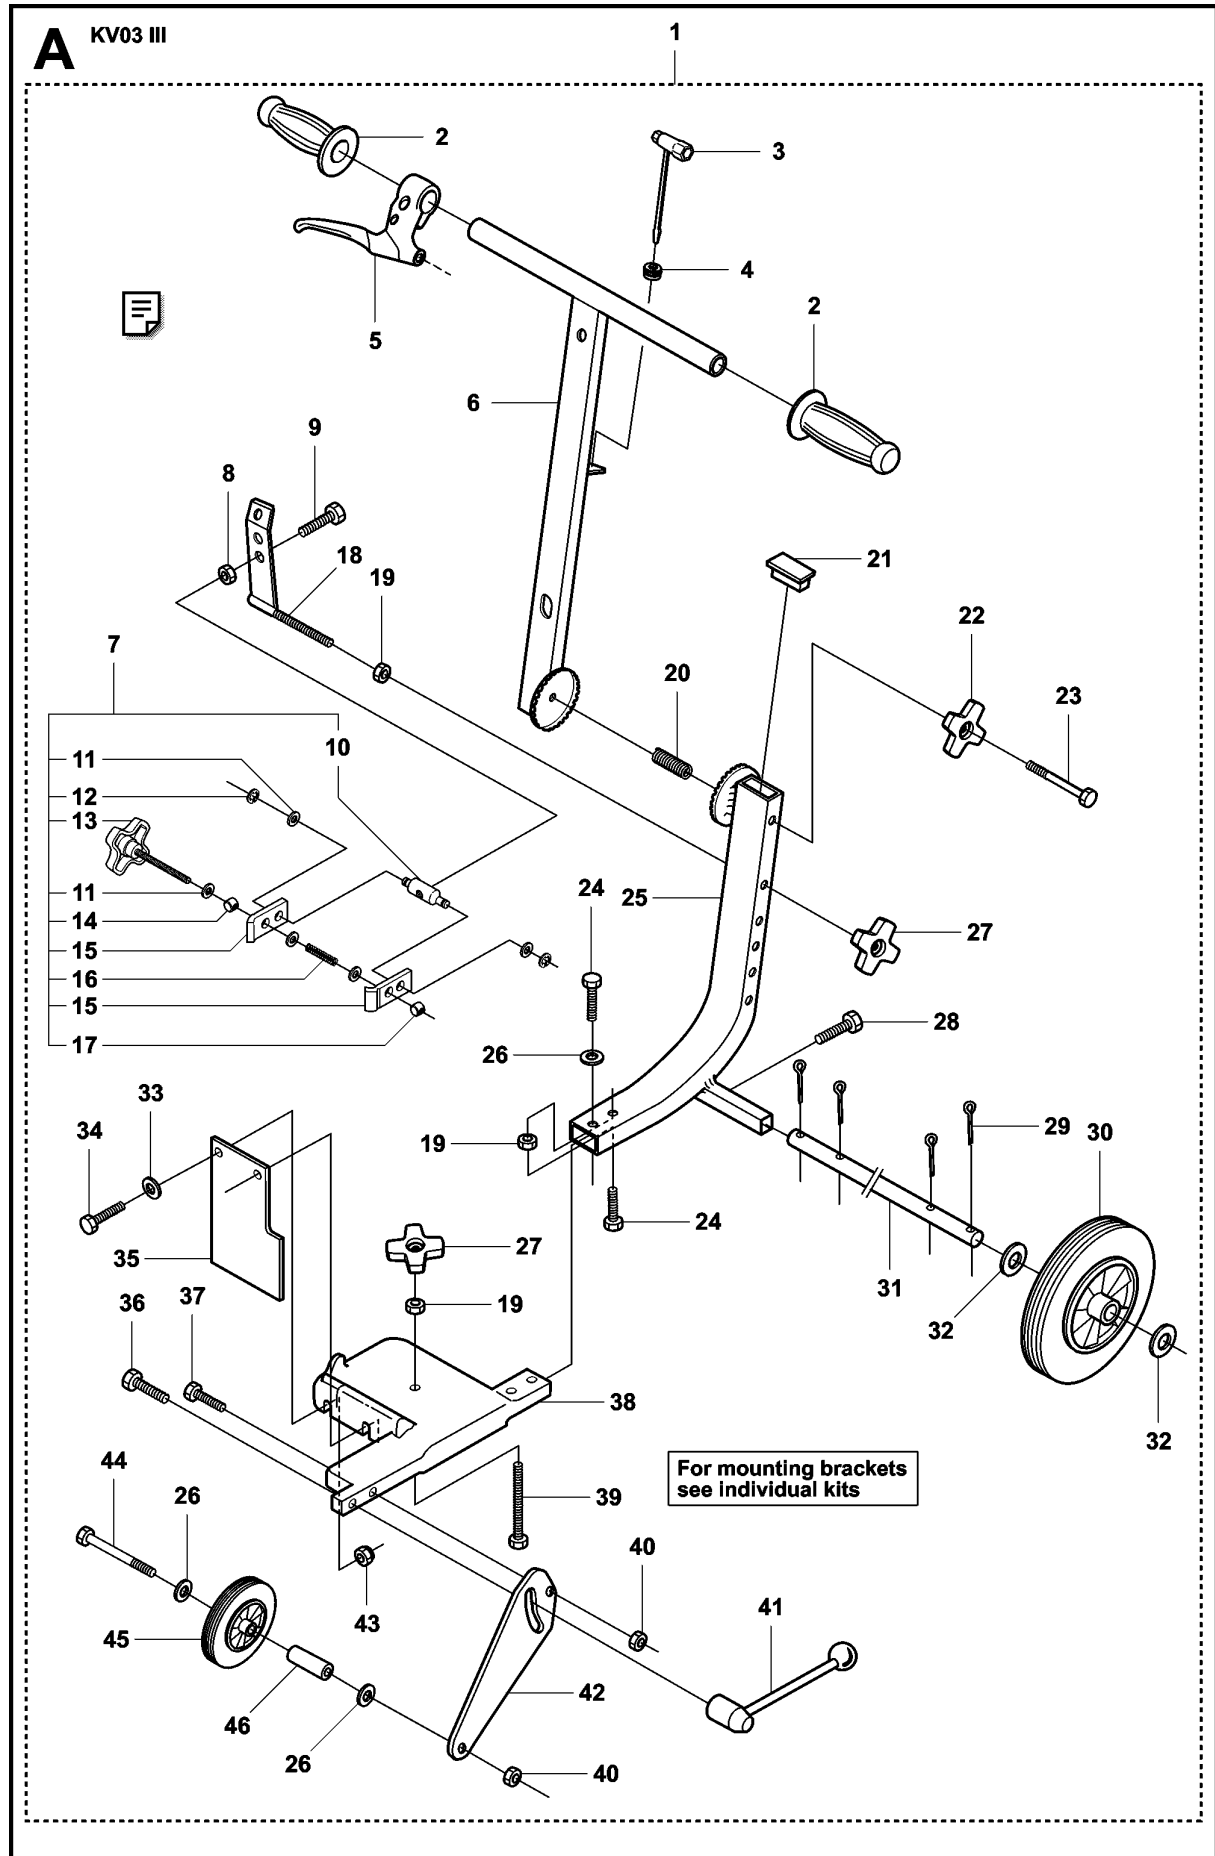

SPARE PARTS LIST

POWER CUTTERS

KV 03 III SPARE PARTS, 2007-07

FRAME

KV 03 III SPARE PARTS, 2007-07

Ref	Part No	Description	Remark	QTY KIT
1	506 29 54-04	CUTTING TROLLEY		1
2	506 22 21-01	HANDLE		2
3	501 69 17-02	COMBINATION WRENCH		1
4	504 12 50-17	ANTIVIBRATION ELEMENT		1
5	506 36 03-01	THROTTLE HANDLE		1
6	506 35 99-01	HANDLE		1
7	506 36 09-01	BRACKET		1
8	731 23 20-51	HEXAGON NUT		1
9	725 24 99-71	SCREW EHHM		1
10	506 36 11-01	RETAINER		1
11	734 11 52-01	WASHER		5
12	735 31 09-20	E-CLIP		2
13	506 36 14-01	STEERING WHEEL		1
14	506 36 13-01	NUT		1
15	506 36 10-01	HOOK		2
16	506 36 15-01	COMPRESSION SPRING		1
17	506 36 12-01	NUT		1
18	506 30 51-02	BRACKET		1
19	731 23 18-01	HEXAGON NUT		3
20	506 36 00-01	COMPRESSION SPRING		1
21	506 31 39-01	PLUG		1
22	506 36 01-01	STEERING WHEEL		1
23	725 24 75-51	SCREW EHHM		1
24	725 24 55-71	SCREW EHHM		2
25	506 35 98-01	FRAME		1
26	734 11 65-41	WASHER		1
27	506 31 95-01	STEERING WHEEL		2
28	725 24 51-51	SCREW		1
29	721 61 98-01	SPLIT PIN		4
30	506 20 07-03	WHEEL		2
31	506 20 52-01	SHAFT		1
32	531 03 10-12	WASHER		2
33	734 18 09-51	WASHER		2
34	725 23 29-51	SCREW		2
35	506 30 96-01	SPRAY GUARD		1
36	725 25 40-71	SCREW EHHM		1
37	725 24 59-51	SCREW EHHM		1
38	506 36 02-01	WEIGHT		1
39	725 24 65-71	SCREW EHHM		1
40	732 21 18-01	LOCK NUT		2
41	506 13 97-01	HANDLE		1
42	506 30 47-01	LEVER		1
43	503 22 65-04	SQUARE NUT		2
44	725 24 65-51	SCREW EHHM		1
45	506 20 07-04	WHEEL		1
46	506 13 66-02	SPACING SLEEVE		1