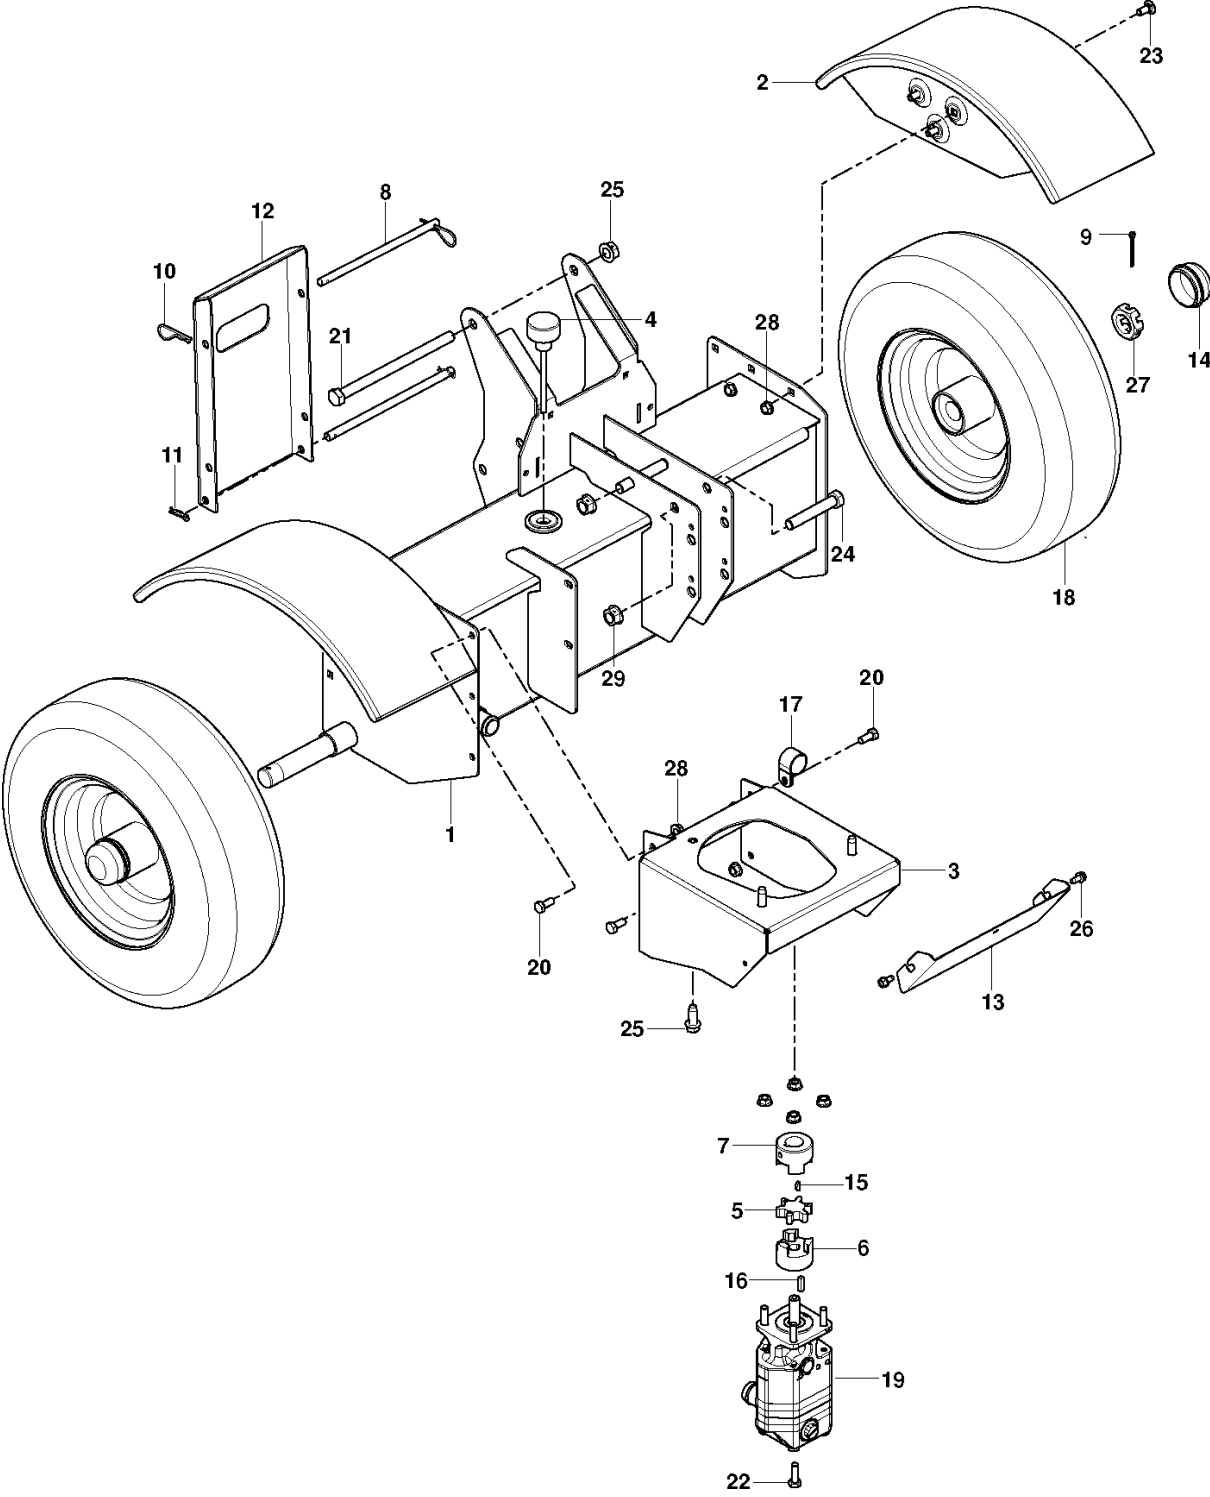

SPARE PARTS LIST

LOG SPLITTERS

S427, 967334201, 2015-01

DECALS

S427, 967334201, 2015-01

Ref	Part No	Description	Remark	QTY KIT
1	588 01 16-03	DECAL	RAM OPER	1
2	588 01 16-04	DECAL	HYDRAULIC OIL	1
3	588 01 16-05	DECAL	REAR STAND	1
4	588 01 16-06	DECAL	TILT OPERATION	1
5	588 01 16-07	DECAL	DANGER	1
6	588 01 16-08	DECAL	FUEL WARNING	1
7	588 01 16-09	DECAL	HYD WARNING	1
8	588 01 16-10	DECAL	TOWING	1
9	532 42 86-76	DECAL	EMBLEM	1
10	588 06 16-01	DECAL	CAPACITY	1
11	588 01 16-02	DECAL	LOGO MODEL	2

CYLINDER

S427, 967334201, 2015-01

Ref	Part No	Description	Remark	QTY KIT
1	588 01 05-01	BEAM		1
2	588 03 13-01	WEDGE		1
3	588 01 14-01	CHASSIS		2
4	588 01 33-01	PLATE		2
5	588 01 38-01	SPACER		1
6	588 01 38-02	SPACER		4
7	588 01 15-01	CYLINDER		1
8	588 01 21-01	FILTER		1
9	588 03 16-01	CONTROL		1
10	588 01 35-01	RETAINER		2
11	588 72 59-01	HEAD		1
12	588 01 26-02	HOSE		1
13	588 01 26-03	HOSE		1
14	588 01 02-01	HOSE		1
15	588 01 26-01	HOSE		1
16	588 01 37-01	SHIELD		1
17	588 01 10-01	CLAMP		2
18	588 01 10-02	CLAMP		2
20	588 01 22-04	FITTING		3
21	588 01 22-02	FITTING		1
22	588 01 22-01	FITTING		1
23	588 12 79-01	FITTING		1
24	588 01 22-03	FITTING		1
25	588 72 60-01	FITTING		1
26	588 01 32-01	PIN		1
27	588 01 06-05	BOLT		6
28	588 01 06-03	BOLT		1
29	588 06 47-08	BOLT		8
30	588 06 47-05	BOLT		6
31	588 12 81-01	BOLT		2
33	588 01 31-04	NUT		8
34	588 01 31-03	NUT		6
36	588 03 17-01	WASHER		2
37	588 12 80-01	WASHER		8

FRAME

S427, 967334201, 2015-01

Ref	Part No	Description	Remark	QTY KIT
1	588 01 28-01	SUPPORT		1
2	588 01 08-01	CHAIN		2
3	588 01 25-01	HITCH		1
4	588 01 32-02	PIN		1
5	588 01 24-01	PIN		1
6	588 01 29-01	LOCK		1
7	588 01 18-01	DRAWBAR		1
8	588 01 23-01	GUIDE		2
9	588 01 10-02	CLAMP		1
10	588 03 14-01	SPRING		1
12	588 01 06-01	BOLT		4
13	588 01 06-02	BOLT		3
16	588 01 31-04	NUT		3
19	588 03 17-01	WASHER		1