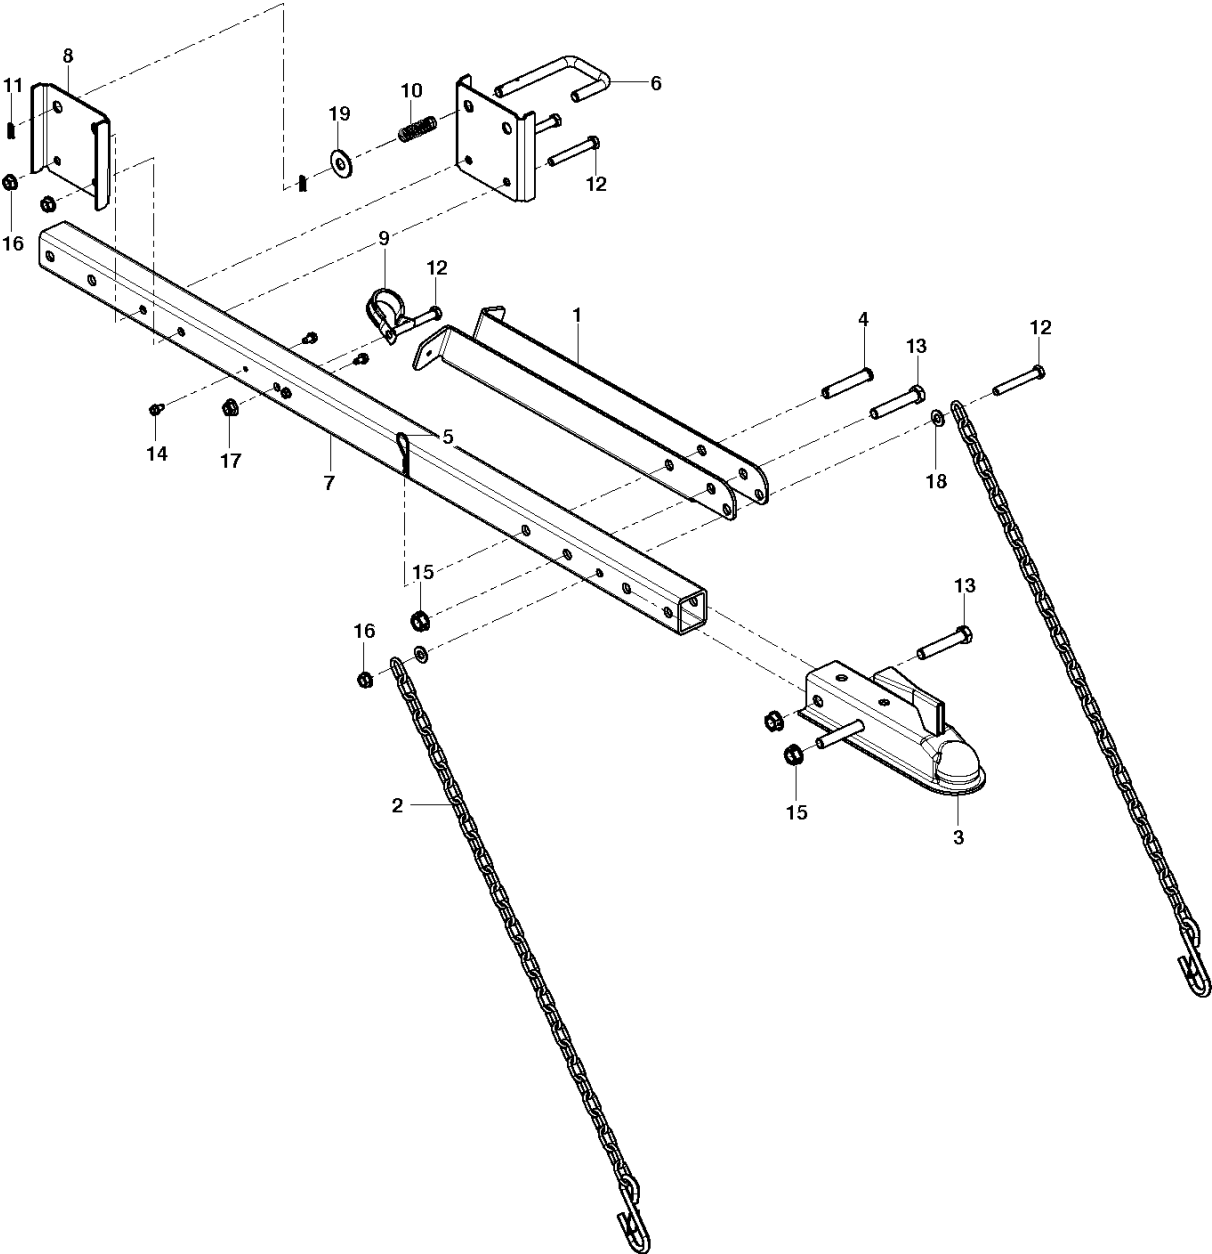

SPARE PARTS LIST

LOG SPLITTERS

S427, 967334201, 2015-01

DECALS

S427, 967334201, 2015-01

Ref	Part No	Description	Remark	QTY KIT
1	588 01 16-03	DECAL	RAM OPER	1
2	588 01 16-04	DECAL	HYDRAULIC OIL	1
3	588 01 16-05	DECAL	REAR STAND	1
4	588 01 16-06	DECAL	TILT OPERATION	1
5	588 01 16-07	DECAL	DANGER	1
6	588 01 16-08	DECAL	FUEL WARNING	1
7	588 01 16-09	DECAL	HYD WARNING	1
8	588 01 16-10	DECAL	TOWING	1
9	532 42 86-76	DECAL	EMBLEM	1
10	588 06 16-01	DECAL	CAPACITY	1
11	588 01 16-02	DECAL	LOGO MODEL	2

CYLINDER

S427, 967334201, 2015-01

Ref	Part No	Description	Remark	QTY KIT
1	588 01 05-01	BEAM		1
2	588 03 13-01	WEDGE		1
3	588 01 14-01	CHASSIS		2
4	588 01 33-01	PLATE		2
5	588 01 38-01	SPACER		1
6	588 01 38-02	SPACER		4
7	588 01 15-01	CYLINDER		1
8	588 01 21-01	FILTER		1
9	588 03 16-01	CONTROL		1
10	588 01 35-01	RETAINER		2
11	588 72 59-01	HEAD		1
12	588 01 26-02	HOSE		1
13	588 01 26-03	HOSE		1
14	588 01 02-01	HOSE		1
15	588 01 26-01	HOSE		1
16	588 01 37-01	SHIELD		1
17	588 01 10-01	CLAMP		2
18	588 01 10-02	CLAMP		2
20	588 01 22-04	FITTING		3
21	588 01 22-02	FITTING		1
22	588 01 22-01	FITTING		1
23	588 12 79-01	FITTING		1
24	588 01 22-03	FITTING		1
25	588 72 60-01	FITTING		1
26	588 01 32-01	PIN		1
27	588 01 06-05	BOLT		6
28	588 01 06-03	BOLT		1
29	588 06 47-08	BOLT		8
30	588 06 47-05	BOLT		6
31	588 12 81-01	BOLT		2
33	588 01 31-04	NUT		8
34	588 01 31-03	NUT		6
36	588 03 17-01	WASHER		2
37	588 12 80-01	WASHER		8

FRAME

S427, 967334201, 2015-01

Ref	Part No	Description	Remark	QTY KIT
1	588 01 28-01	SUPPORT		1
2	588 01 08-01	CHAIN		2
3	588 01 25-01	HITCH		1
4	588 01 32-02	PIN		1
5	588 01 24-01	PIN		1
6	588 01 29-01	LOCK		1
7	588 01 18-01	DRAWBAR		1
8	588 01 23-01	GUIDE		2
9	588 01 10-02	CLAMP		1
10	588 03 14-01	SPRING		1
12	588 01 06-01	BOLT		4
13	588 01 06-02	BOLT		3
16	588 01 31-04	NUT		3
19	588 03 17-01	WASHER		1