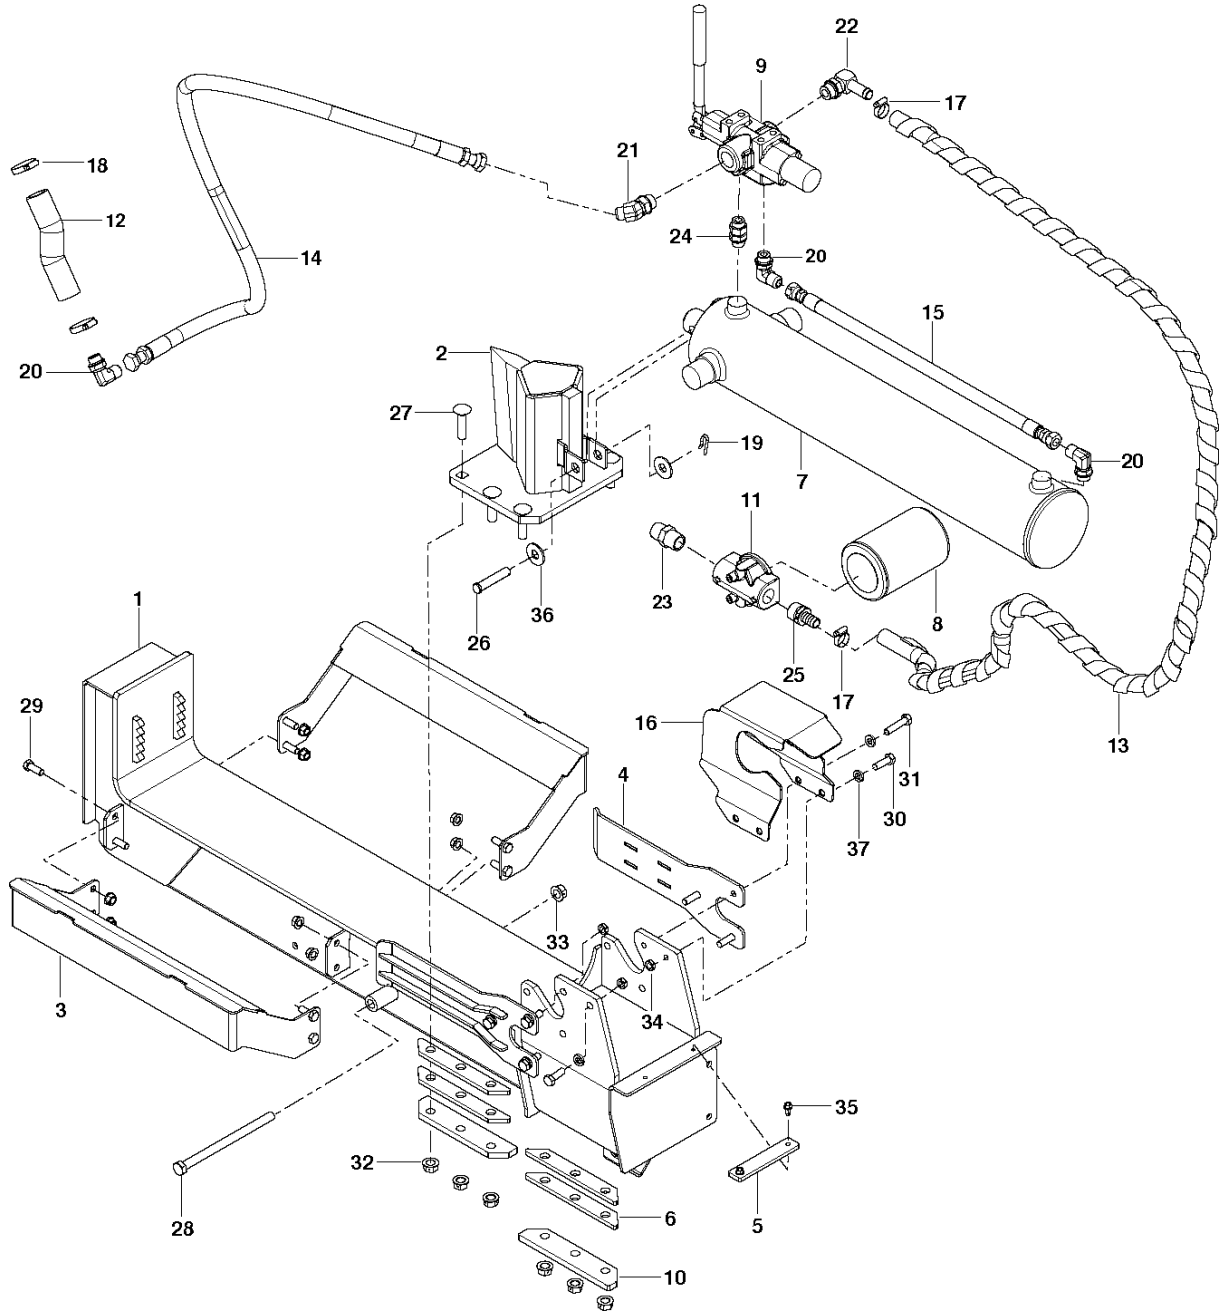

SPARE PARTS LIST

LOG SPLITTERS

S427, 967334201, 2015-01

DECALS

S427, 967334201, 2015-01

Ref	Part No	Description	Remark	QTY KIT
1	588 01 16-03	DECAL	RAM OPER	1
2	588 01 16-04	DECAL	HYDRAULIC OIL	1
3	588 01 16-05	DECAL	REAR STAND	1
4	588 01 16-06	DECAL	TILT OPERATION	1
5	588 01 16-07	DECAL	DANGER	1
6	588 01 16-08	DECAL	FUEL WARNING	1
7	588 01 16-09	DECAL	HYD WARNING	1
8	588 01 16-10	DECAL	TOWING	1
9	532 42 86-76	DECAL	EMBLEM	1
10	588 06 16-01	DECAL	CAPACITY	1
11	588 01 16-02	DECAL	LOGO MODEL	2

CYLINDER

S427, 967334201, 2015-01

Ref	Part No	Description	Remark	QTY KIT
1	588 01 05-01	BEAM		1
2	588 03 13-01	WEDGE		1
3	588 01 14-01	CHASSIS		2
4	588 01 33-01	PLATE		2
5	588 01 38-01	SPACER		1
6	588 01 38-02	SPACER		4
7	588 01 15-01	CYLINDER		1
8	588 01 21-01	FILTER		1
9	588 03 16-01	CONTROL		1
10	588 01 35-01	RETAINER		2
11	588 72 59-01	HEAD		1
12	588 01 26-02	HOSE		1
13	588 01 26-03	HOSE		1
14	588 01 02-01	HOSE		1
15	588 01 26-01	HOSE		1
16	588 01 37-01	SHIELD		1
17	588 01 10-01	CLAMP		2
18	588 01 10-02	CLAMP		2
20	588 01 22-04	FITTING		3
21	588 01 22-02	FITTING		1
22	588 01 22-01	FITTING		1
23	588 12 79-01	FITTING		1
24	588 01 22-03	FITTING		1
25	588 72 60-01	FITTING		1
26	588 01 32-01	PIN		1
27	588 01 06-05	BOLT		6
28	588 01 06-03	BOLT		1
29	588 06 47-08	BOLT		8
30	588 06 47-05	BOLT		6
31	588 12 81-01	BOLT		2
33	588 01 31-04	NUT		8
34	588 01 31-03	NUT		6
36	588 03 17-01	WASHER		2
37	588 12 80-01	WASHER		8

FRAME

S427, 967334201, 2015-01

Ref	Part No	Description	Remark	QTY KIT
1	588 01 28-01	SUPPORT		1
2	588 01 08-01	CHAIN		2
3	588 01 25-01	HITCH		1
4	588 01 32-02	PIN		1
5	588 01 24-01	PIN		1
6	588 01 29-01	LOCK		1
7	588 01 18-01	DRAWBAR		1
8	588 01 23-01	GUIDE		2
9	588 01 10-02	CLAMP		1
10	588 03 14-01	SPRING		1
12	588 01 06-01	BOLT		4
13	588 01 06-02	BOLT		3
16	588 01 31-04	NUT		3
19	588 03 17-01	WASHER		1