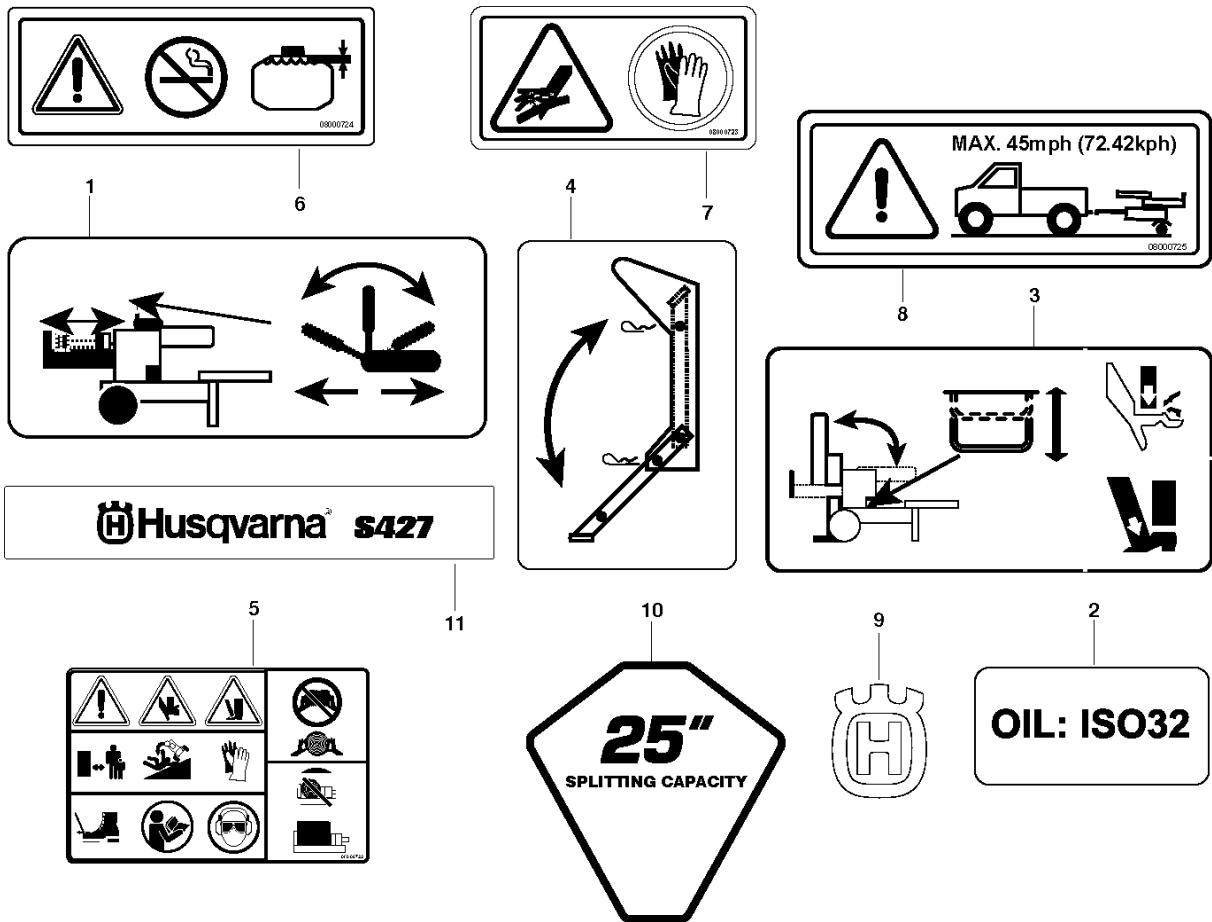

SPARE PARTS LIST

LOG SPLITTERS

S427, 967334201, 2015-01

DECALS

S427, 967334201, 2015-01

Ref	Part No	Description	Remark	QTY KIT
1	588 01 16-03	DECAL	RAM OPER	1
2	588 01 16-04	DECAL	HYDRAULIC OIL	1
3	588 01 16-05	DECAL	REAR STAND	1
4	588 01 16-06	DECAL	TILT OPERATION	1
5	588 01 16-07	DECAL	DANGER	1
6	588 01 16-08	DECAL	FUEL WARNING	1
7	588 01 16-09	DECAL	HYD WARNING	1
8	588 01 16-10	DECAL	TOWING	1
9	532 42 86-76	DECAL	EMBLEM	1
10	588 06 16-01	DECAL	CAPACITY	1
11	588 01 16-02	DECAL	LOGO MODEL	2

CYLINDER

S427, 967334201, 2015-01

Ref	Part No	Description	Remark	QTY KIT
1	588 01 05-01	BEAM		1
2	588 03 13-01	WEDGE		1
3	588 01 14-01	CHASSIS		2
4	588 01 33-01	PLATE		2
5	588 01 38-01	SPACER		1
6	588 01 38-02	SPACER		4
7	588 01 15-01	CYLINDER		1
8	588 01 21-01	FILTER		1
9	588 03 16-01	CONTROL		1
10	588 01 35-01	RETAINER		2
11	588 72 59-01	HEAD		1
12	588 01 26-02	HOSE		1
13	588 01 26-03	HOSE		1
14	588 01 02-01	HOSE		1
15	588 01 26-01	HOSE		1
16	588 01 37-01	SHIELD		1
17	588 01 10-01	CLAMP		2
18	588 01 10-02	CLAMP		2
20	588 01 22-04	FITTING		3
21	588 01 22-02	FITTING		1
22	588 01 22-01	FITTING		1
23	588 12 79-01	FITTING		1
24	588 01 22-03	FITTING		1
25	588 72 60-01	FITTING		1
26	588 01 32-01	PIN		1
27	588 01 06-05	BOLT		6
28	588 01 06-03	BOLT		1
29	588 06 47-08	BOLT		8
30	588 06 47-05	BOLT		6
31	588 12 81-01	BOLT		2
33	588 01 31-04	NUT		8
34	588 01 31-03	NUT		6
36	588 03 17-01	WASHER		2
37	588 12 80-01	WASHER		8

FRAME

S427, 967334201, 2015-01

Ref	Part No	Description	Remark	QTY KIT
1	588 01 28-01	SUPPORT		1
2	588 01 08-01	CHAIN		2
3	588 01 25-01	HITCH		1
4	588 01 32-02	PIN		1
5	588 01 24-01	PIN		1
6	588 01 29-01	LOCK		1
7	588 01 18-01	DRAWBAR		1
8	588 01 23-01	GUIDE		2
9	588 01 10-02	CLAMP		1
10	588 03 14-01	SPRING		1
12	588 01 06-01	BOLT		4
13	588 01 06-02	BOLT		3
16	588 01 31-04	NUT		3
19	588 03 17-01	WASHER		1