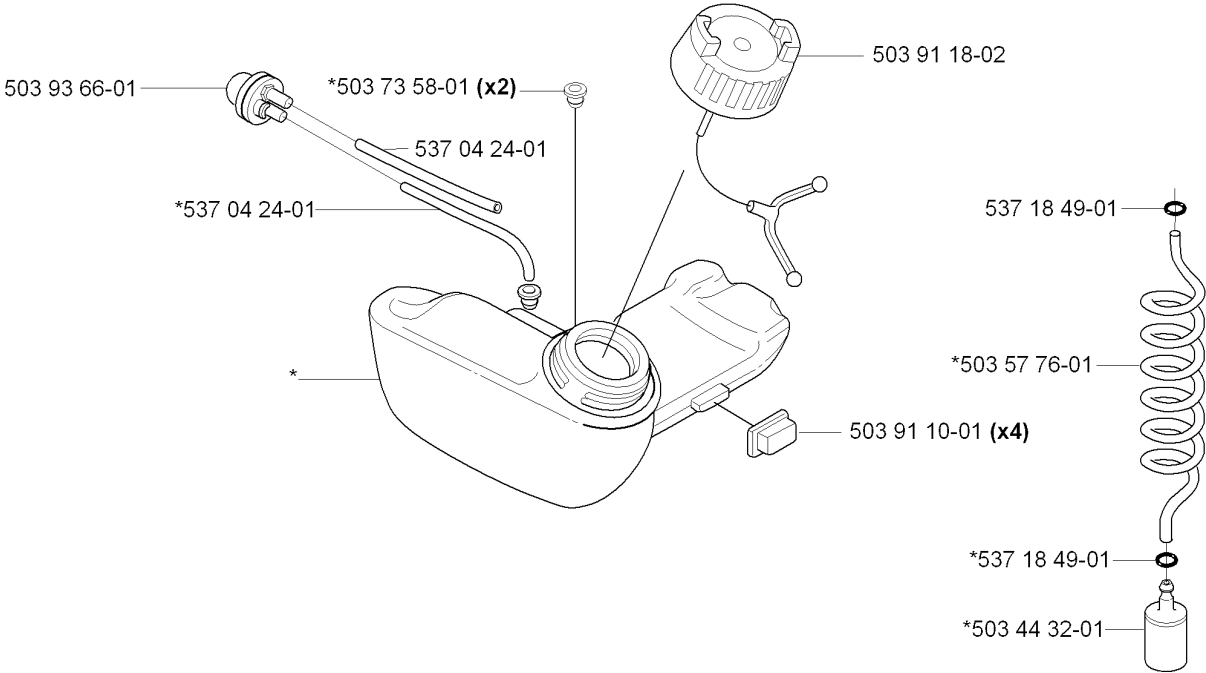

K *compl 537 06 86-02