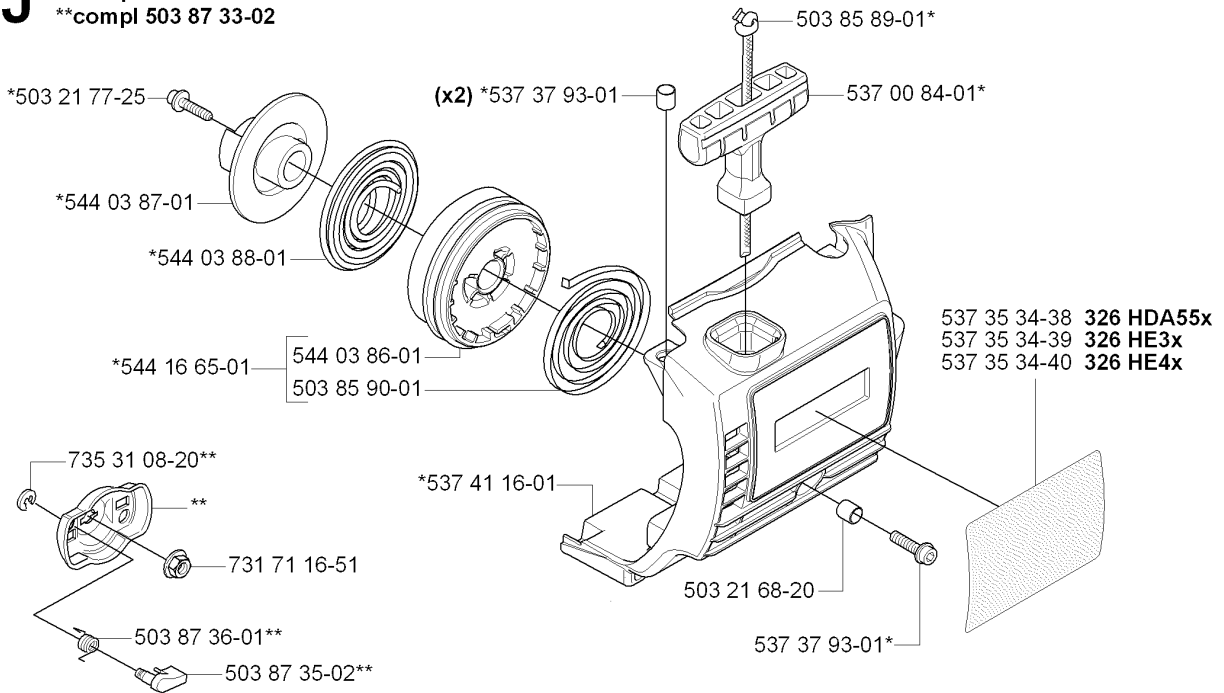

J *compl 544 07 11-01
 **compl 503 87 33-02

STARTER

326 HDA55 X-SERIES, 20090900001-Current

Part No	Description	Remark	QTY KIT
503 21 66-18	SCREW IHSC T	326 HE4x	1
503 21 68-20	SCREW IHSCFT		1
503 21 75-16	SCREW IHSCFT	326 HE4x	2
503 21 77-25	SCREW IHSC T		1
503 23 00-42	WASHER	326 HE4x	2
503 23 00-42	WASHER	326 HE4x	1
503 85 89-01	STARTER ROPE		1
503 85 90-01	RECOIL SPRING		1
503 87 33-02	BRIDGE		1
503 87 35-02	STARTER PAWL		1
503 87 36-01	SPRING		1
537 00 84-01	STARTER HANDLE		1
537 17 45-01	HANDLE	326 HE4x	1
537 35 34-38	LABEL	326 HDA55x	1
537 35 34-38	LABEL	326 HDA55x	1
537 35 34-39	LABEL	326 HE3x	1
537 35 34-39	LABEL	326 HE3x	1
537 35 34-40	LABEL	326 HE4x	1
537 35 34-40	LABEL	326 HE4x	1
537 37 93-01	SPACING SLEEVE		1
537 37 93-01	SPACING SLEEVE		2
537 41 16-01	STARTER HOUSING		1
544 03 86-01	STARTER PULLEY		1
544 03 87-01	DRIVER		1
544 03 88-01	SPRING		1
544 07 11-01	STARTER ASSY		1
544 16 65-01	STARTER PULLEY ASSY		1
731 71 16-51	HEXAGON NUT FLANGE		1
735 31 08-20	E-CLIP		1