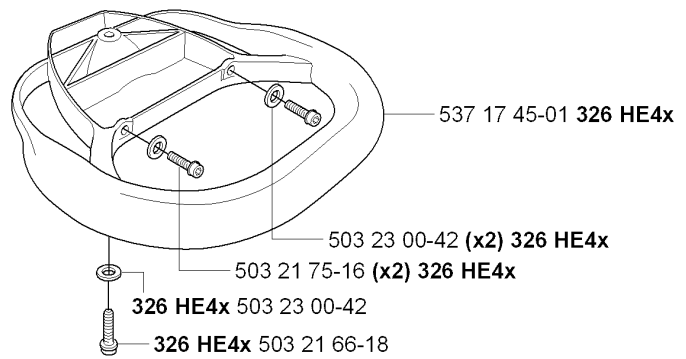

J *compl 544 07 11-01
 **compl 503 87 33-02

STARTER

326 HDA55 X-SERIES, 20090900001-Current

Part No	Description	Remark	QTY KIT
503 21 66-18	SCREW IHSC T	326 HE4x	1
503 21 68-20	SCREW IHSCFT		1
503 21 75-16	SCREW IHSCFT	326 HE4x	2
503 21 77-25	SCREW IHSC T		1
503 23 00-42	WASHER	326 HE4x	2
503 23 00-42	WASHER	326 HE4x	1
503 85 89-01	STARTER ROPE		1
503 85 90-01	RECOIL SPRING		1
503 87 33-02	BRIDGE		1
503 87 35-02	STARTER PAWL		1
503 87 36-01	SPRING		1
537 00 84-01	STARTER HANDLE		1
537 17 45-01	HANDLE	326 HE4x	1
537 35 34-38	LABEL	326 HDA55x	1
537 35 34-38	LABEL	326 HDA55x	1
537 35 34-39	LABEL	326 HE3x	1
537 35 34-39	LABEL	326 HE3x	1
537 35 34-40	LABEL	326 HE4x	1
537 35 34-40	LABEL	326 HE4x	1
537 37 93-01	SPACING SLEEVE		1
537 37 93-01	SPACING SLEEVE		2
537 41 16-01	STARTER HOUSING		1
544 03 86-01	STARTER PULLEY		1
544 03 87-01	DRIVER		1
544 03 88-01	SPRING		1
544 07 11-01	STARTER ASSY		1
544 16 65-01	STARTER PULLEY ASSY		1
731 71 16-51	HEXAGON NUT FLANGE		1
735 31 08-20	E-CLIP		1