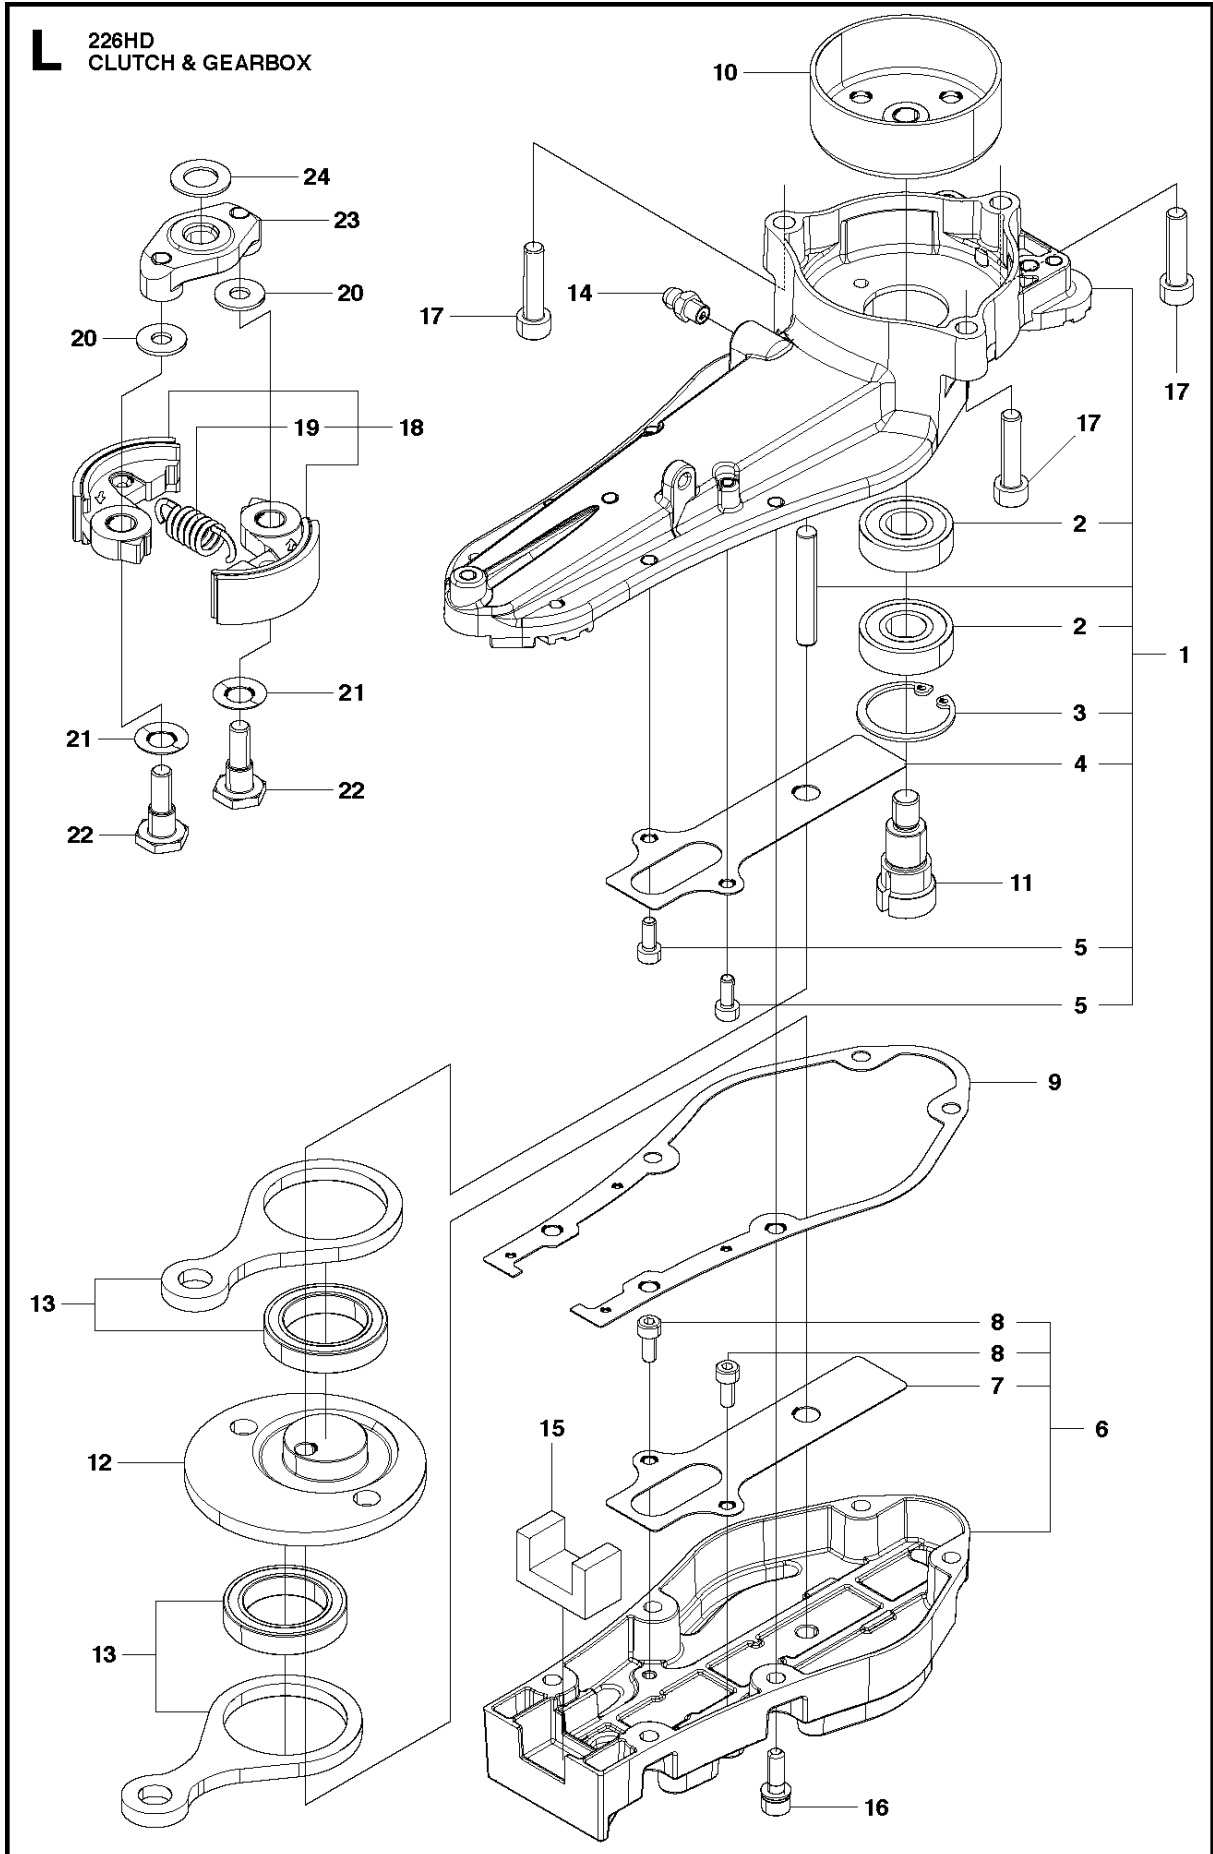

## STARTER

226HD75S, 967279901, 967279902, 20180500001-Current

Ref	Part No	Description	Remark	QTY	KIT
1	506 65 72-01	STARTER ASSY		1	
2	506 68 42-01	REEL		1	1
3	506 67 43-01	SPRING		1	1
4	506 61 30-01	SCREW		1	1
5	506 68 34-01	ROPE		1	1
6	506 61 47-01	KNOB		1	1
7	506 74 56-01	BOLT		4	
9	528 05 17-01	LABEL,RECOIL	226HD75S	1	

HANDLE

226HD75S, 967279901, 967279902, 20180500001-Current

Ref	Part No	Description	Remark	QTY KIT
1	523 07 21-01	HANDLE		1
2	513 58 61-01	SCREW		2
3	521 59 39-01	SPRING		2
6	521 51 61-01	BOLT		4
7	521 85 12-01	HOLDER		2
8	523 07 22-01	FRAME		1
9	521 85 09-01	STOPPER		1
10	576 69 53-01	BRACKET		1
11	521 59 38-01	SPRING		2

HANDLE

226HD75S, 967279901, 967279902, 20180500001-Current

Ref	Part No	Description	Remark	QTY	KIT
1	523 07 23-01	HANDLE		1	
2	523 07 24-01	LEVER		1	1
3	523 07 25-01	ARM		1	1
4	521 85 06-01	LEVER		1	1
5	523 07 27-01	KNOB		1	1
6	521 85 08-01	SPRING		1	1
7	521 52 71-01	CABLE		1	1
8	521 85 16-01	SWITCH		1	1
9	512 79 80-01	CODE-C		1	1
10	581 21 61-01	SPRING		1	1
11	505 04 70-01	SCREW		5	1
12	521 85 57-01	LABEL		1	
13	506 61 40-01	SCREW		1	1