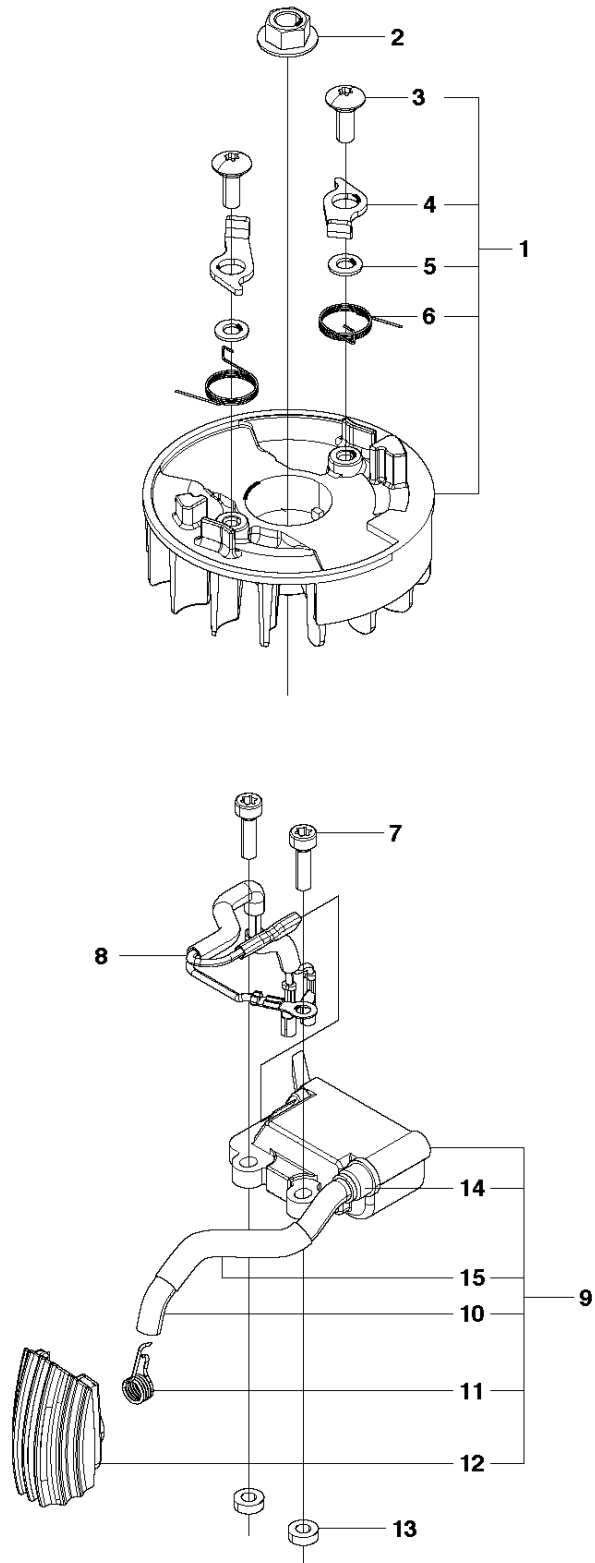

E 226HD
IGNITION SYSTEM

IGNITION SYSTEM

226 HD60 S, 967279804, FOR CHINA ONLY, 20171000001-Current

Ref	Part No	Description	Remark	QTY KIT	
1	506 65 60-01	ROTOR-A		1	
2	504 11 80-01	NUT		1	
3	506 61 43-01	SCREW		2	1
4	506 61 41-01	PAWL		2	1
5	506 61 44-01	WASHER		2	1
6	521 74 71-01	SPRING		2	1
7	506 74 57-01	BOLT		2	
8	506 65 23-01	CORD		1	
9	589 37 24-01	IGNITION MODULE ASSY		1	
10	511 35 12-01	CORD		1	9
11	506 65 52-01	SPRING		1	9
12	521 61 00-01	HUB CAP		1	9
13	504 11 86-01	SPACER		2	
14	505 04 28-01	HUB CAP		1	9
15	506 61 82-01	TUBE		1	9