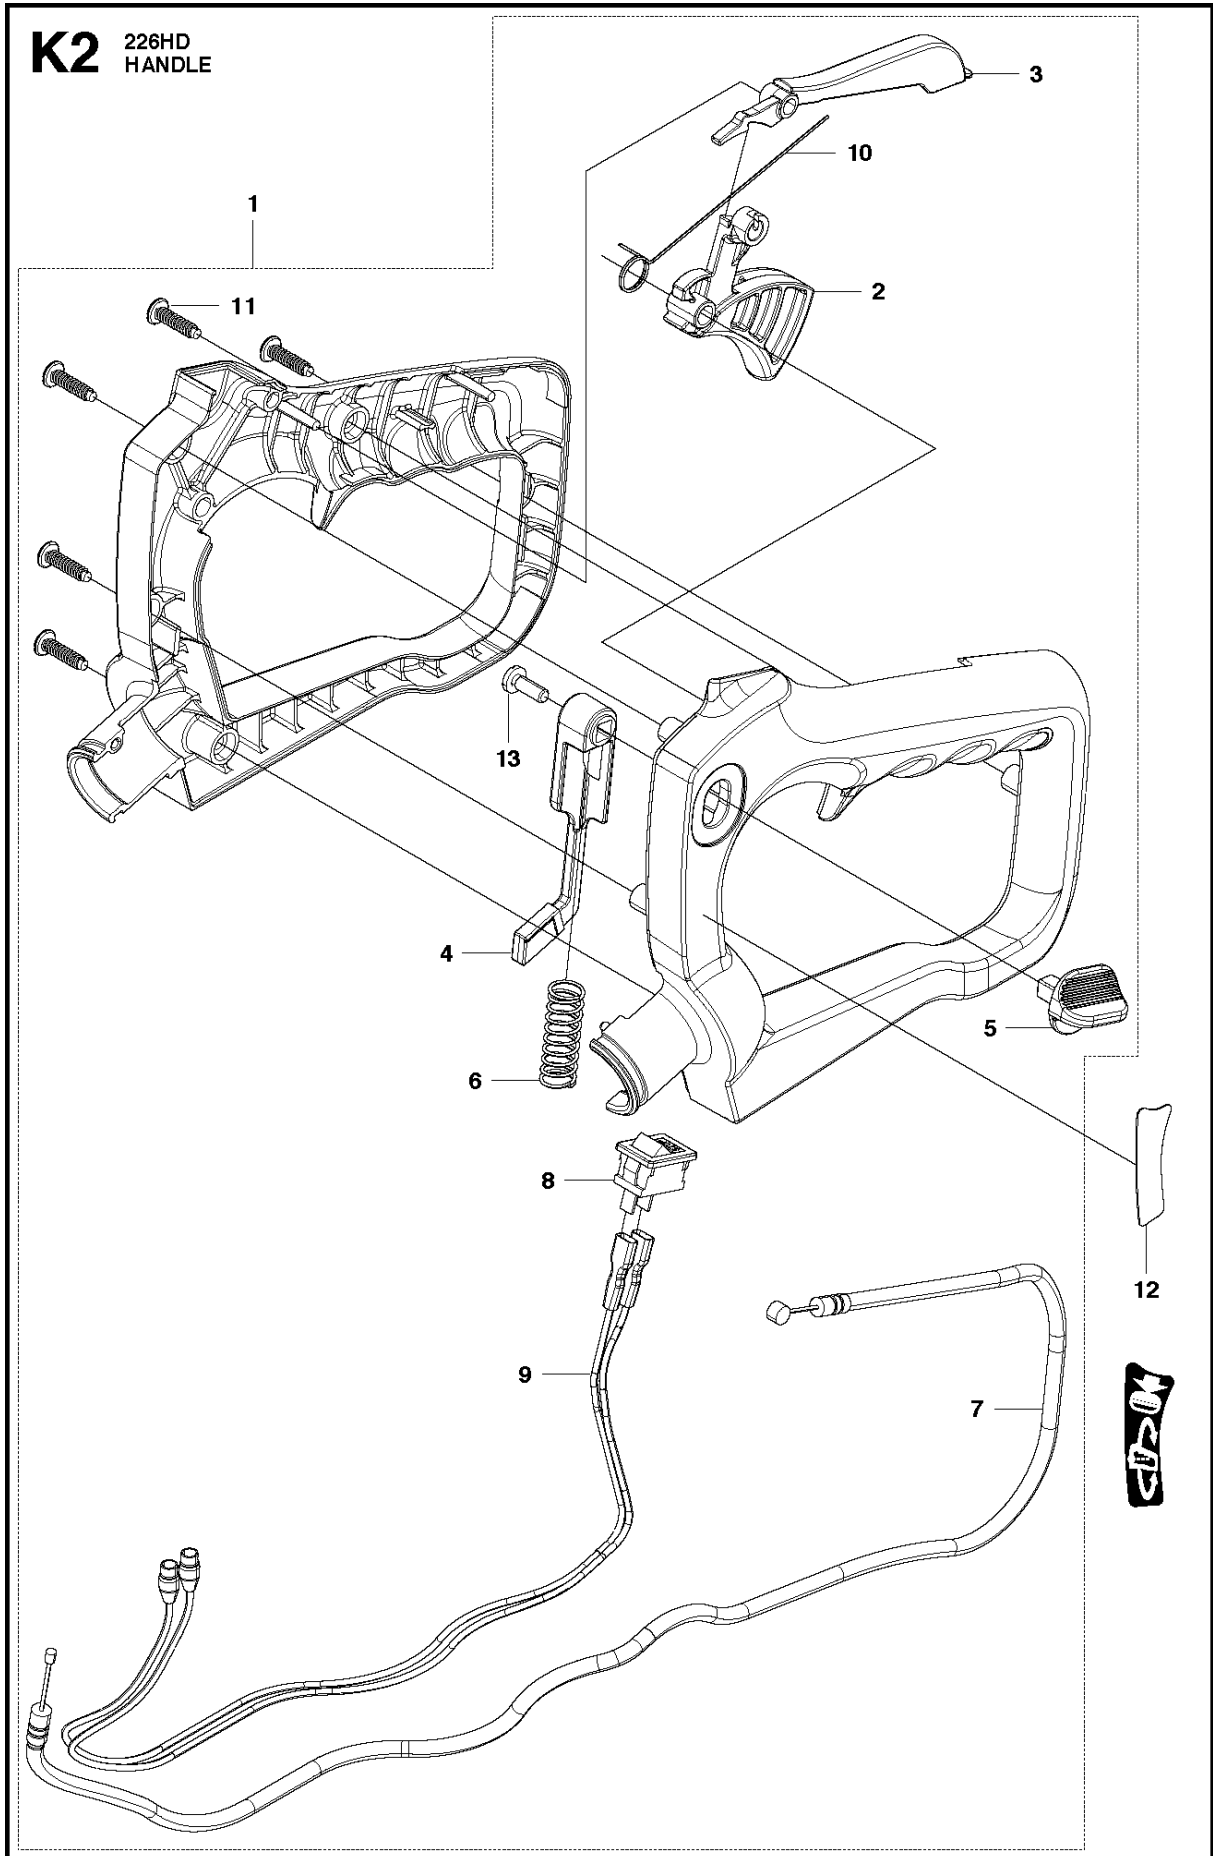

# SPARE PARTS LIST

HEDGE TRIMMERS/POLE HEDGE  
TRIMMERS

226 HD60 S, 967279804, FOR CHINA  
ONLY, 20171000001-Current

HANDLE

226 HD60 S, 967279804, FOR CHINA ONLY, 20171000001-Current

Ref	Part No	Description	Remark	QTY KIT
1	523 07 21-01	HANDLE		1
2	513 58 61-01	SCREW		2
3	521 59 39-01	SPRING		2
6	521 51 61-01	BOLT		4
7	521 85 12-01	HOLDER		2
8	523 07 22-01	FRAME		1
9	521 85 09-01	STOPPER		1
10	576 69 53-01	BRACKET		1
11	521 59 38-01	SPRING		2

## CLUTCH &amp; OIL PUMP

226 HD60 S, 967279804, FOR CHINA ONLY, 20171000001-Current

Ref	Part No	Description	Remark	QTY	KIT
1	586 93 71-01	GEAR CASE		1	
2	529 26 98-01	BEARING		2	1
3	506 60 99-01	SNAP RING		1	1
4	506 62 69-01	PLATE		1	1
5	506 68 88-01	BOLT		2	1
6	586 93 72-01	GEAR CASE		1	
7	506 62 69-01	PLATE		1	6
8	506 68 88-01	BOLT		2	6
9	506 68 83-01	GASKET		1	
10	506 61 95-01	DRUM		1	
11	506 62 72-01	GEAR		1	
12	506 68 87-01	GEAR		1	
13	586 93 75-01	ROD		2	
14	505 17 15-01	FITTING		1	
15	506 68 89-01	FELT		1	
16	575 70 10-01	SCREW		6	
17	521 51 75-01	BOLT		3	
18	506 62 94-01	CLUTCH		1	
19	506 68 58-01	SPRING		1	18
20	505 05 44-01	WASHER		2	
21	506 61 38-01	WASHER		2	
22	513 18 96-01	SCREW		2	
23	506 65 21-01	PLATE		1	
24	506 61 42-01	WASHER		1	

HANDLE

226 HD60 S, 967279804, FOR CHINA ONLY, 20171000001-Current

Ref	Part No	Description	Remark	QTY	KIT
1	523 07 23-01	HANDLE		1	
2	523 07 24-01	LEVER		1	1
3	523 07 25-01	ARM		1	1
4	521 85 06-01	LEVER		1	1
5	523 07 27-01	KNOB		1	1
6	521 85 08-01	SPRING		1	1
7	521 52 71-01	CABLE		1	1
8	521 85 16-01	SWITCH		1	1
9	512 79 80-01	CODE-C		1	1
10	581 21 61-01	SPRING		1	1
11	505 04 70-01	SCREW		5	1
12	521 85 57-01	LABEL		1	
13	506 61 40-01	SCREW		1	1