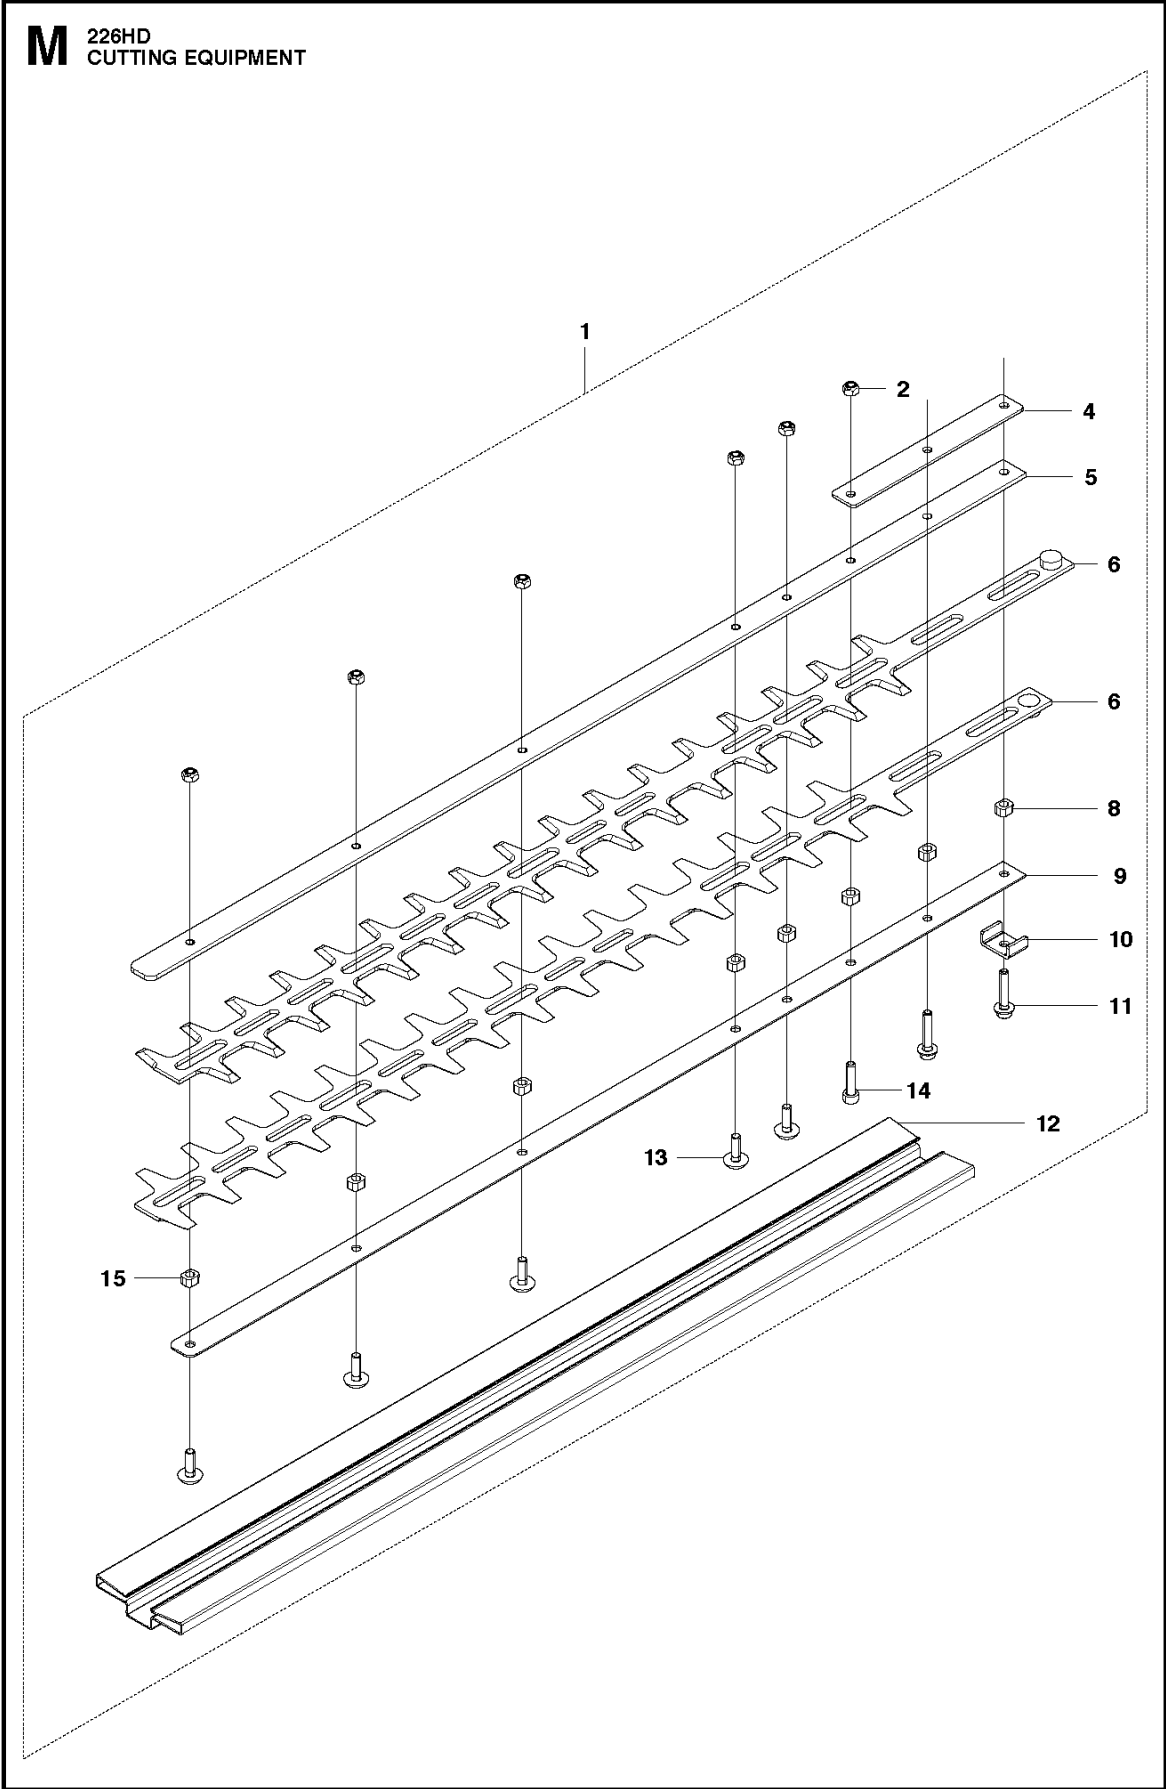

HANDLE

226 HD60 S, 967279804, FOR CHINA ONLY, 20171000001-Current

Ref	Part No	Description	Remark	QTY	KIT
1	523 07 23-01	HANDLE		1	
2	523 07 24-01	LEVER		1	1
3	523 07 25-01	ARM		1	1
4	521 85 06-01	LEVER		1	1
5	523 07 27-01	KNOB		1	1
6	521 85 08-01	SPRING		1	1
7	521 52 71-01	CABLE		1	1
8	521 85 16-01	SWITCH		1	1
9	512 79 80-01	CODE-C		1	1
10	581 21 61-01	SPRING		1	1
11	505 04 70-01	SCREW		5	1
12	521 85 57-01	LABEL		1	
13	506 61 40-01	SCREW		1	1