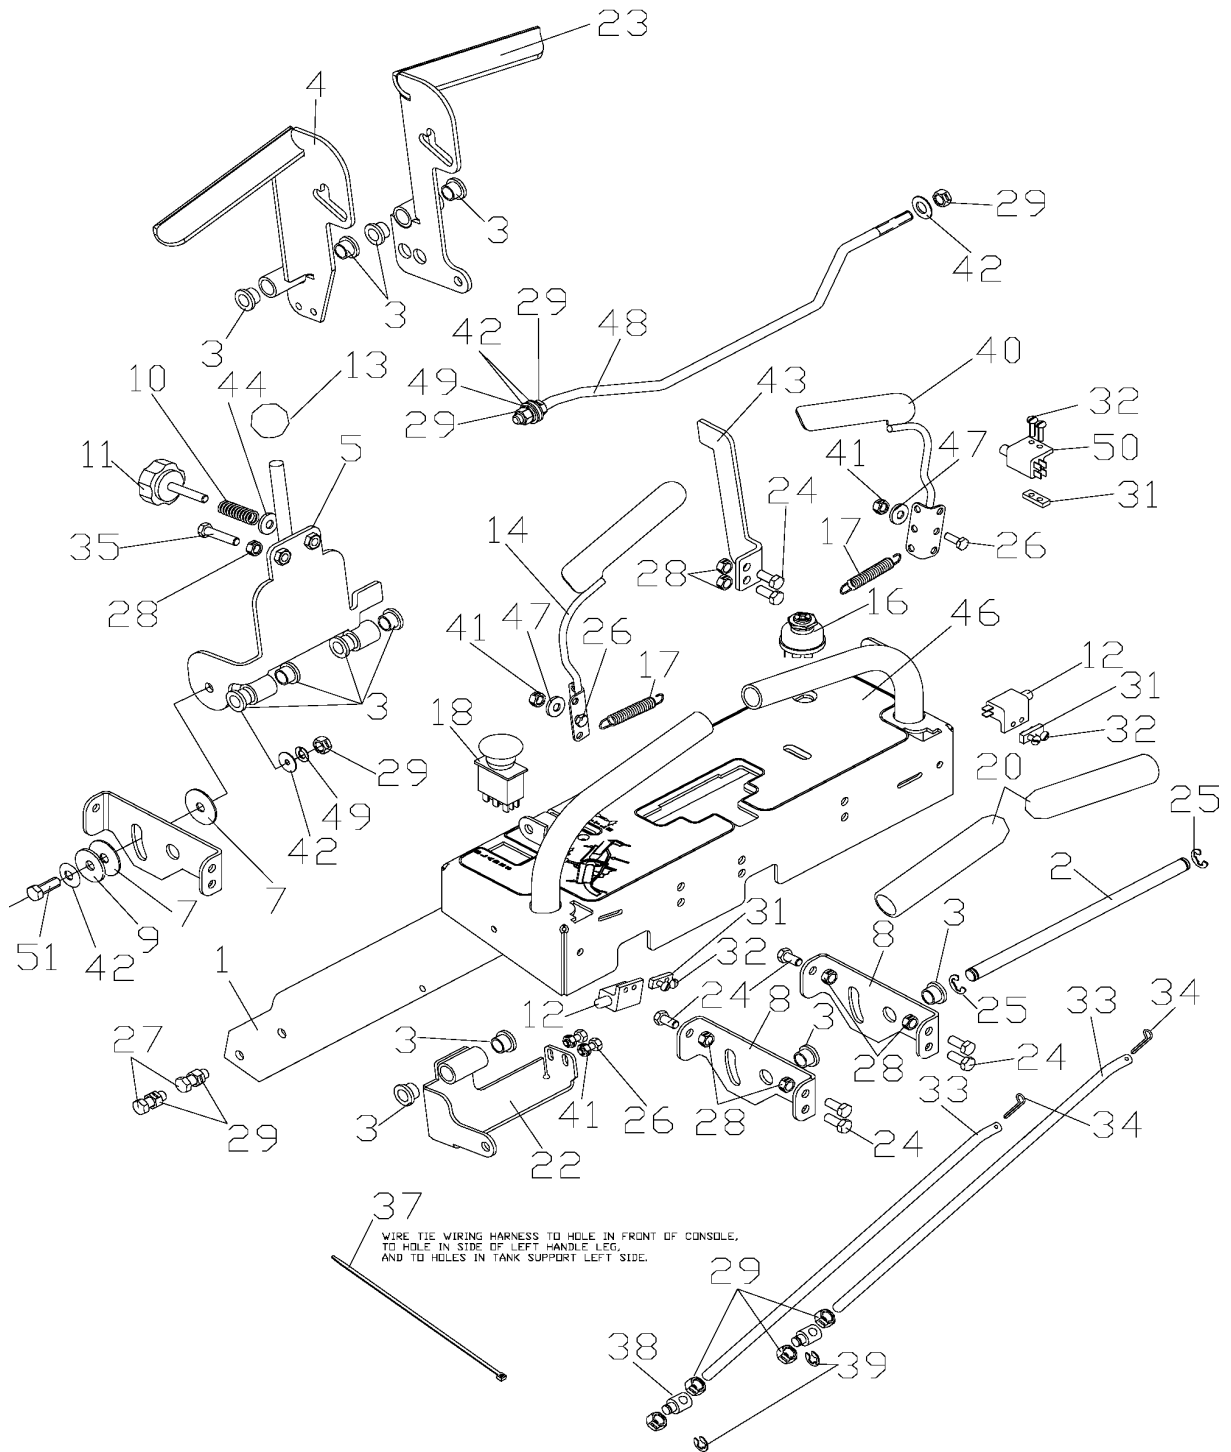

Handle Assembly

HANDLE & CONTROLS

WHF5218ETS, 968999130, 2002-09

Ref	Part No	Description	Remark	QTY KIT
1	539 10 65-74			1
2	539 10 58-77	SHAFT		1
3	539 10 00-32	BUSHING		12
4	539 10 58-18	PADDLE - LH		1
5	539 10 58-20	NEUTRAL BAR		1
7	539 10 29-98	WASHER		2
8	539 10 58-30	CROSS BRACE		2
9	539 99 05-50	WASHER		1
10	539 10 12-24	SPRING		1
11	539 10 30-03	ADJUSTMENT KNOB		1
12	539 92 34-08	SWITCH		2
13	539 10 01-47	KNOB		1
14	539 10 58-34	OPER LEVER-LH		1
16	539 10 17-70	IGNITION SWITCH		1
539104812	539 10 48-12	KEY		1
539103177	539 10 31-77	NUT		1
539103178	539 10 31-78	NUT CAP		1
17	539 97 72-50	SPRING		2
18	539 10 17-68	SWITCH		1
20	539 10 58-42	GRIP		2
22	539 10 58-80	TAB - LH		1
23	539 10 58-24	PADDLE - RH		1
24	539 97 69-34	SCREW		8
25	539 10 19-49	RETAINER RING		2
26	539 99 00-72	SCREW		4
27	539 99 05-63	SCREW		4
28	539 99 01-84	NUT		9
29	539 99 05-46	NUT		12
31	539 10 26-78	PLATE		3
32	539 97 69-52	SCREW		6
33	539 10 58-40	LINKAGE		2
34	539 99 03-65	PIN RETAINING SCREW		2
35	539 99 06-27	SCREW		1
37	539 97 68-56	TIE WRAP		3
38	539 10 64-80	SWIVEL		2
39	539 99 08-70	RING		2
40	539 10 59-52	OPER LEVER - RH		1
41	539 99 07-61	NUT		4
42	539 99 05-17	WASHER		5
43	539 10 59-63	STOP PLATE		1
44	539 99 06-92	WASHER		1
46	539 10 59-96	CONSOLE		1
47	539 99 05-98	WASHER		2
48	539 10 58-21	NEUTRAL BAIL		1
49	539 99 01-18	WASHER		2
50	539 10 10-80	SWITCH		1
51	539 99 01-43	HEX SCREW 3/8 X 1.25		1