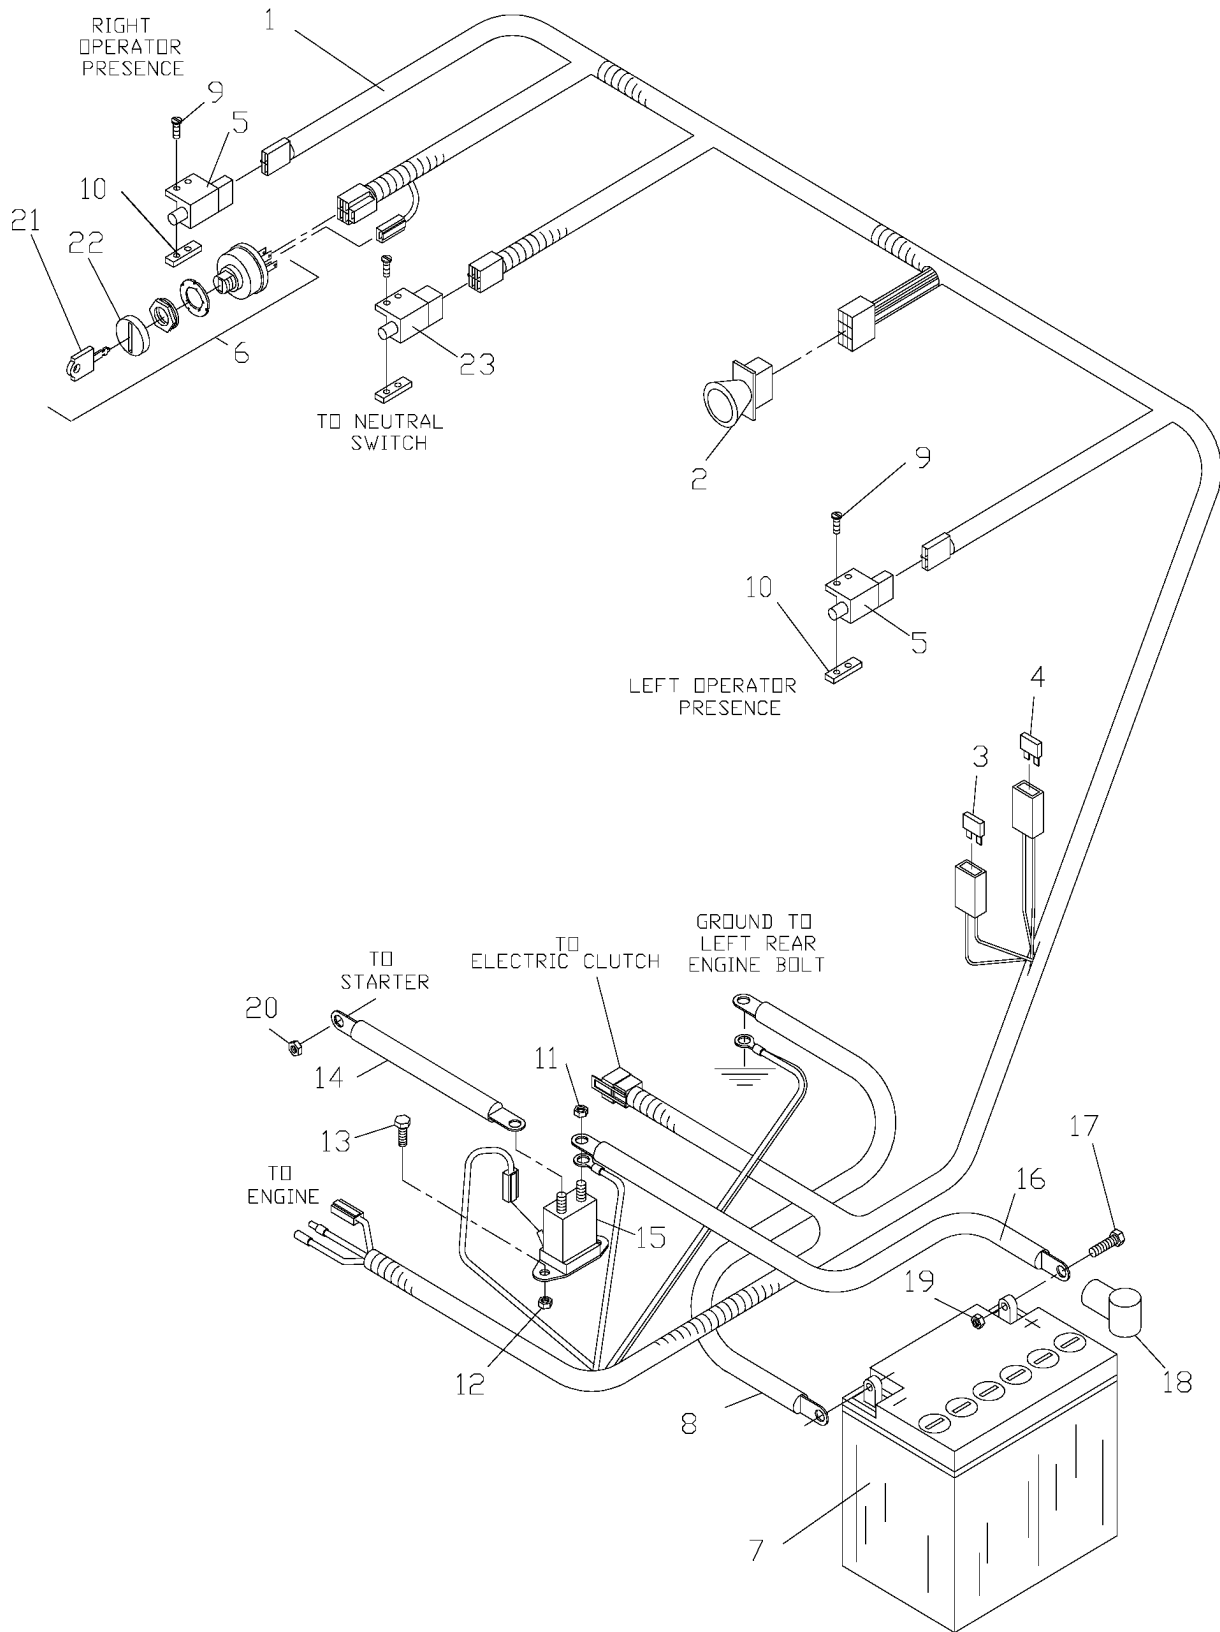

Wiring Assembly

ELECTRICAL

WHF5218ETS, 968999130, 2002-09

Ref	Part No	Description	Remark	QTY KIT
1	539 10 56-27	HARNES		1
2	539 10 17-68	SWITCH		1
3	539 10 20-86	FUSE		1
4	539 10 17-71	FUSE		1
5	539 92 34-08	SWITCH		2
6	539 10 17-70	IGNITION SWITCH		1
539103177	539 10 31-77	NUT		1
7	539 10 24-36	BATTERY		1
8	539 10 27-58	CABLE		1
9	539 97 69-52	SCREW		6
10	539 10 26-78	PLATE		3
11	539 97 69-78	NUT		2
12	539 99 03-72	NUT		2
13	539 99 00-72	SCREW		2
14	539 10 27-57	CABLE		1
15	539 10 17-14	SOLENOID		1
16	539 10 33-06	CABLE		1
17	539 97 69-34	SCREW		2
18	539 10 27-59	INSULATOR		1
19	539 99 01-84	NUT		2
20	539 97 69-78	NUT		1
21	539 10 48-12	KEY		1
22	539 10 31-78	NUT CAP		1
23	539 10 10-80	SWITCH		1