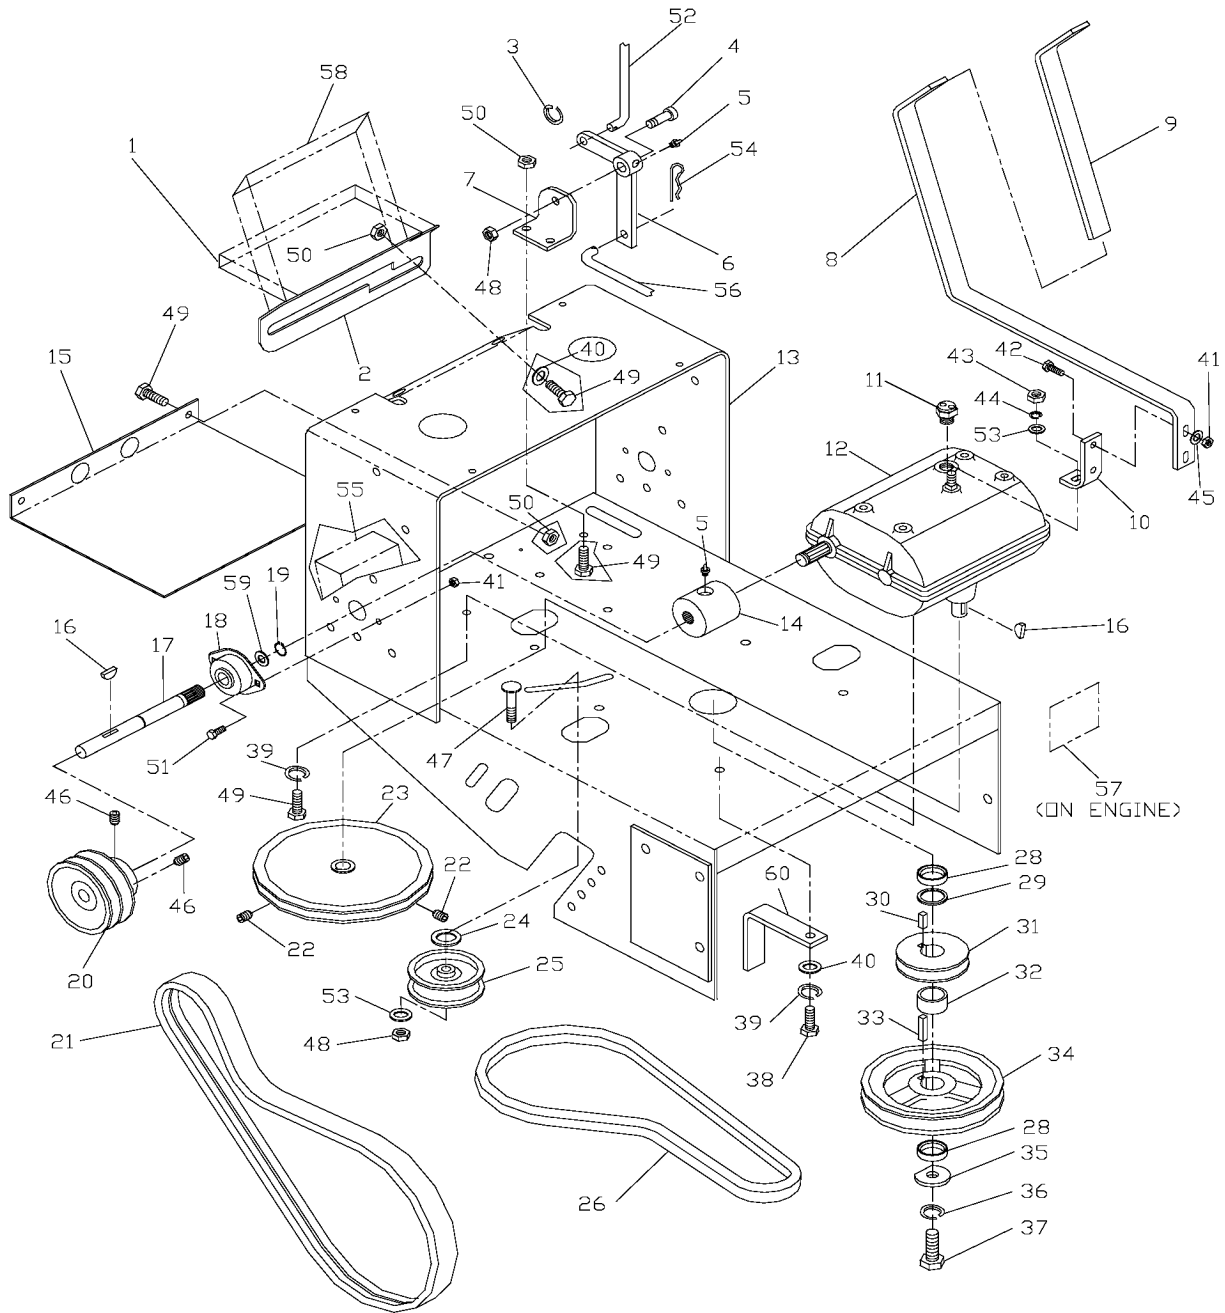

## TRANSMISSION

W3614A, 968999103, 2001-09

Ref	Part No	Description	Remark	QTY KIT
1	539 10 02-77	DECAL		1
2	539 10 19-60	SHIFTER PLATE		1
3	539 91 64-59	RETAINER		1
4	539 10 01-50	SB 12C X 34		1
5	539 97 69-98	NIPPLE		3
6	539 10 00-66	BELLCRANK		1
7	539 10 46-48	BRACKET		1
8	539 10 19-61	SHIFTER ARM		1
9	539 10 19-65	SHIFTER GRIP		1
10	539 10 21-65	SHIFTER BRACKET		1
11	539 10 01-48	SWITCH, TRANS		1
12	539 10 21-62	TRANSMISSION		1
13	539 10 47-24	DECAL		1
14	539 10 21-64	COUPLING		2
15	539 10 45-47	BRACKET		1
16	539 91 02-11	KEY, #9 WOODRUFF		3
17	539 10 21-63	DRIVE SHAFT		2
18	539 10 19-67	BEARING		2
19	539 10 19-71	RETAINER RING		2
20	539 10 19-54	PULLEY		2
539102154	539 10 21-54	DRIVE PULLEY (32)		2
21	539 10 19-56	BELT, DRIVE (36 & 48)		2
539102149	539 10 21-49	BELT		2
22	539 10 19-88	SETSCREW, 1/4-20 NYLOC		2
23	539 10 19-64	PULLEY, INPUT		1
24	539 99 05-50	WASHER		1
25	539 91 90-78	PULLEY		1
26	539 10 19-57	BELT		1
27	539 10 20-36	BELT GUIDE		1
28	539 92 19-60	SPACER		2
29	539 10 20-50	BUSHING		1
30	539 10 57-18	SQUARE KEY - 1/4 X .5		1
31	539 91 91-48	PULLEY		1
32	539 10 17-20	SPACER		1
33	539 10 19-95	KEY		1
34	539 10 18-34	PULLEY, ENGINE		1
35	539 10 65-04	WASHER		1
36	539 99 02-47	WASHER		1
37	539 10 01-42	HCS M10-1.5X35MM		1
539100141	539 10 01-41	SCREW		1
38	539 97 76-92	BOLT		4
539100567	539 10 05-67	HCS M8-1.25X30MM GD8.8 ZD		4
39	539 99 01-87	WASHER		8
40	539 99 06-92	WASHER		6
41	539 99 07-61	NUT		6
42	539 97 77-61	SCREW		2
43	539 99 01-55	NUT		1
44	539 99 01-18	WASHER		1
45	539 99 05-98	WASHER		2
46	539 97 69-56	SCREW		4
47	539 10 01-45	RHSNB 3/8C X 2		1
48	539 99 05-46	NUT		2
49	539 97 69-34	SCREW		10
50	539 99 01-84	NUT		6
51	539 99 00-72	SCREW		4
52	539 10 19-72	BLADE ROD		1
53	539 99 05-17	WASHER		2
54	539 97 69-89	SPLIT PIN		1
55	539 10 03-61	DECAL		1
56	539 10 20-31	BLADE ROD 48"		1
539102048	539 10 20-48	BLADE ROD 36"		1
57	539 10 01-28	DECAL		1
58	539 10 20-47	DECAL		1
59	539 99 10-43	BUSHING		2
60	539 10 34-62	BELT GUIDE		2
61	539 10 34-63	BELT GUIDE		1