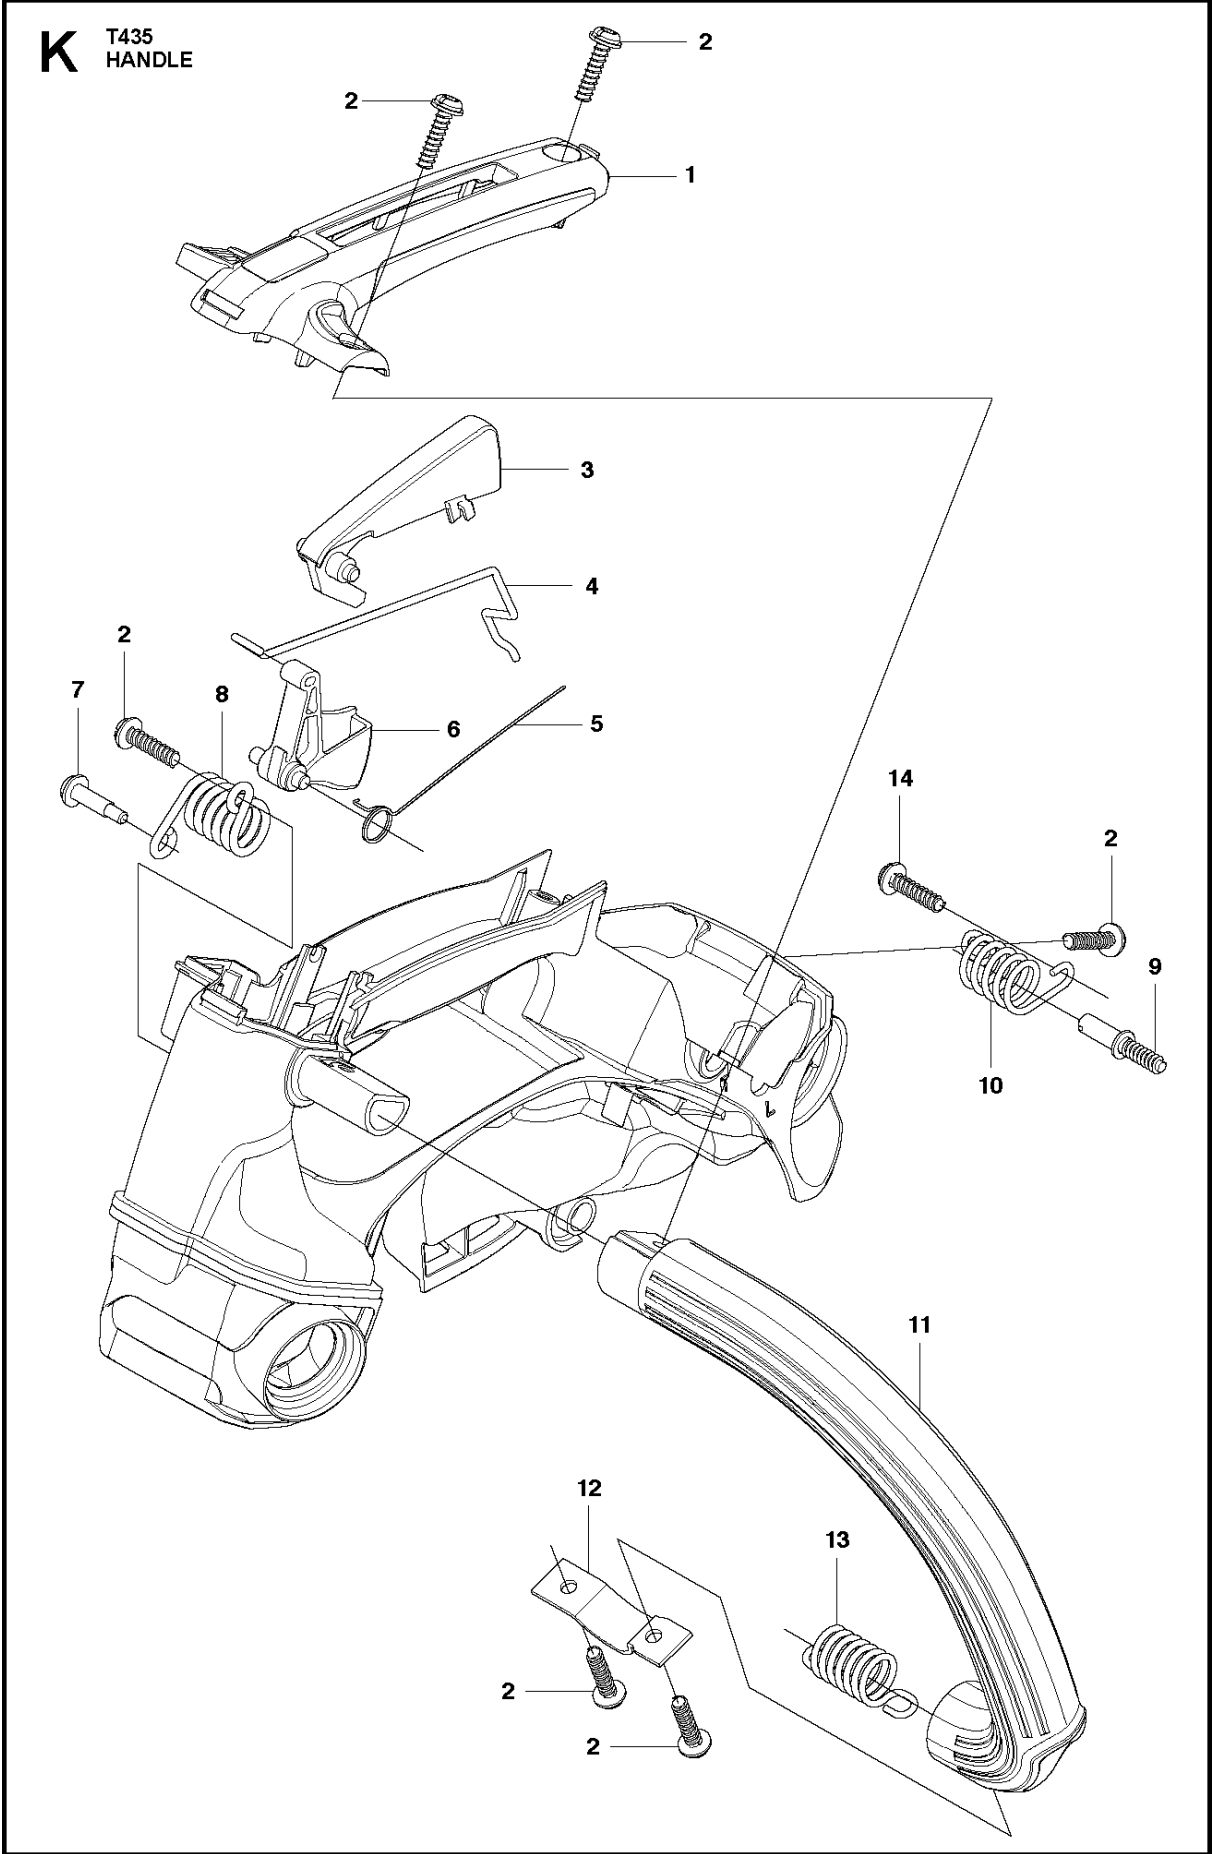

SPARE PARTS LIST

CHAIN SAWS

T435, 2020-06

CHAIN BRAKE

T435, 2020-06

Ref	Part No	Description	Remark	QTY	KIT
1	587 34 92-01	CLUTCH COVER ASSY		1	
2	513 63 79-01	GEAR		1	1
3	513 73 07-01	SCREW		1	1
4	513 70 14-01	NUT		1	1
5	522 64 33-01	PLATE		1	1
6	516 82 72-01	SCREW		5	1
7	522 64 32-01	SPRING		1	1
8	513 75 90-01	SCREW		1	1
9	513 75 97-01	SPACER		1	1
10	513 76 03-01	SPACER		1	1
11	513 75 88-01	SPRING		1	1
12	521 02 54-01	WASHER		1	1
13	514 18 39-01	NUT		1	1
14	527 75 22-01	WEIGHT		1	1
15	516 98 84-01	SPRING		1	1
16	522 01 57-01	GUARD		1	1
17	513 80 73-01	ROLLER		1	1
18	513 80 66-01	LEVER C		1	1
19	516 82 56-01	ARM		1	1
20	516 82 66-01	BRAKE SPRING		1	1
21	521 07 54-01	ROLLER		1	1
22	522 01 54-01	COVER	s/n up to – 201222301961	1	1
22	587 34 95-02	COVER LID	s/n from 201222301962	1	1
23	587 34 96-01	BRAKE BAND	s/n from 201222301962	1	1
24	523 08 06-01	PROTECTION		1	1
25	575 96 08-01	NUT		1	
26	522 63 52-01	LABEL.COVER		1	

Ref	Part No	Description	Remark	QTY KIT
1	522 01 74-01	COVER		1
2	521 51 81-01	SCREW		6
3	522 01 70-01	ARM		1
4	522 64 66-01	ROD.TH		1
5	521 07 89-01	SPRING		1
6	522 01 71-01	LEVER.TH		1
7	522 63 86-01	SCREW		1
8	522 64 22-01	SPRING.FRONT		1
9	513 72 78-01	BOLT		1
10	522 64 24-01	SPRING.PTO		1
11	522 01 91-01	L HANDLE		1
12	521 55 72-01	BAND		1
13	522 64 23-01	DAMPER		1
14	521 51 80-01	SCREW		1