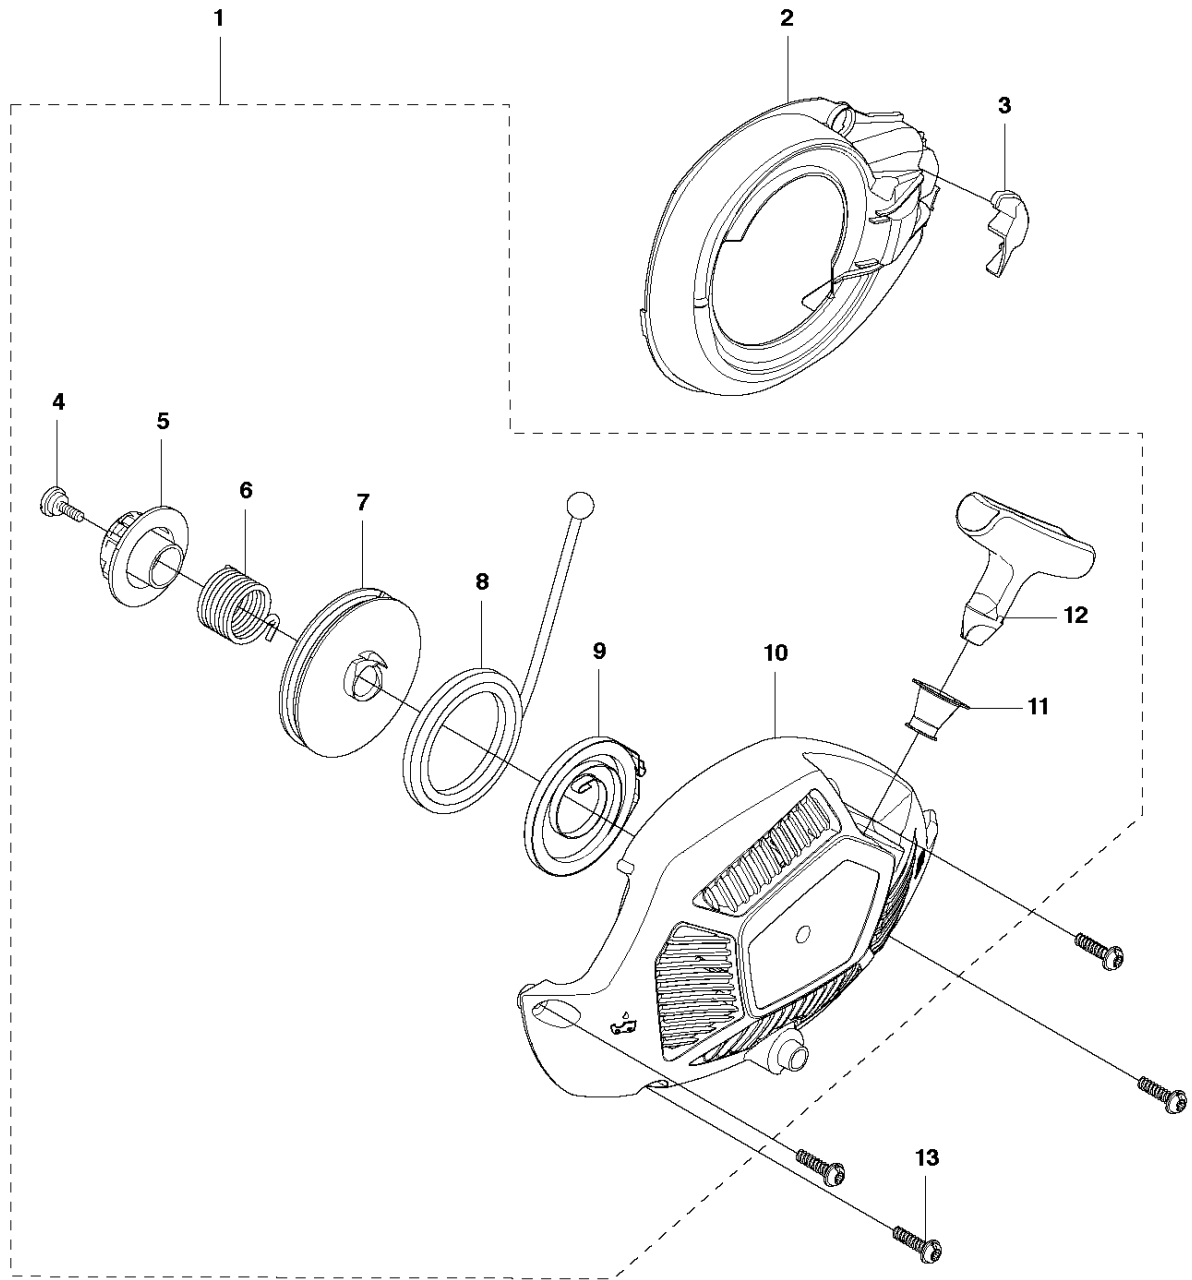

N T435
STARTER

STARTER

T435, 2020-06

Ref	Part No	Description	Remark	QTY	KIT
1	522 01 25-01	STARTER ASSY		1	
2	527 67 36-01	COVER		1	
3	527 67 38-01	GUIDE		1	
4	515 36 71-01	SCREW		1	1
5	522 64 54-01	CAM		1	1
6	522 64 53-01	SPRING		1	1
7	522 64 50-01	REEL		1	1
8	522 64 51-01	ROPE		1	1
9	522 64 49-01	SPRING_ASSY		1	1
10	522 01 26-01	CASE.RECOIL		1	1
11	576 42 31-01	GUIDE		1	1
12	537 23 25-01	STARTER HANDLE		1	1
13	521 51 81-01	SCREW		4	
14	575 86 89-01	DECAL		1