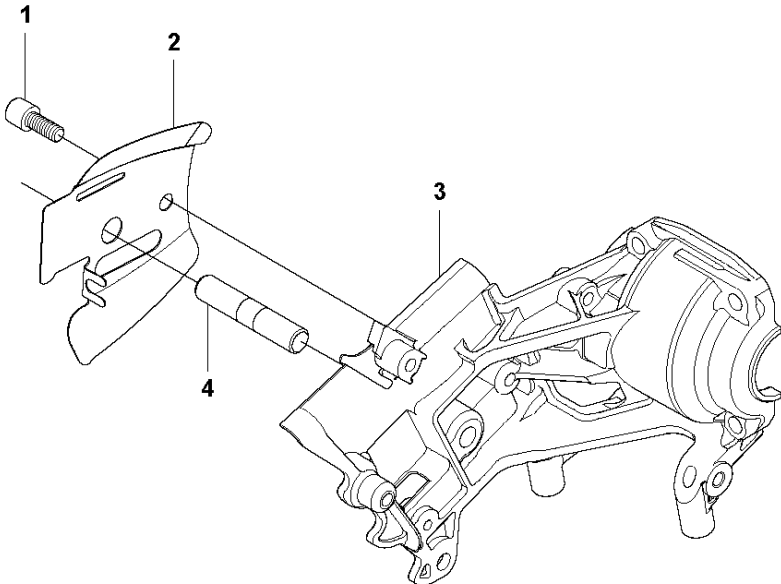

H T435
CRANKCASE

CRANKCASE

T435, 2020-06

Ref	Part No	Description	Remark	QTY KIT
1	521 79 99-01	BOLT		1
2	522 01 20-01	PLATE		1
3	527 66 56-01	CASE		1
4	516 73 80-01	STUD BOLT		1