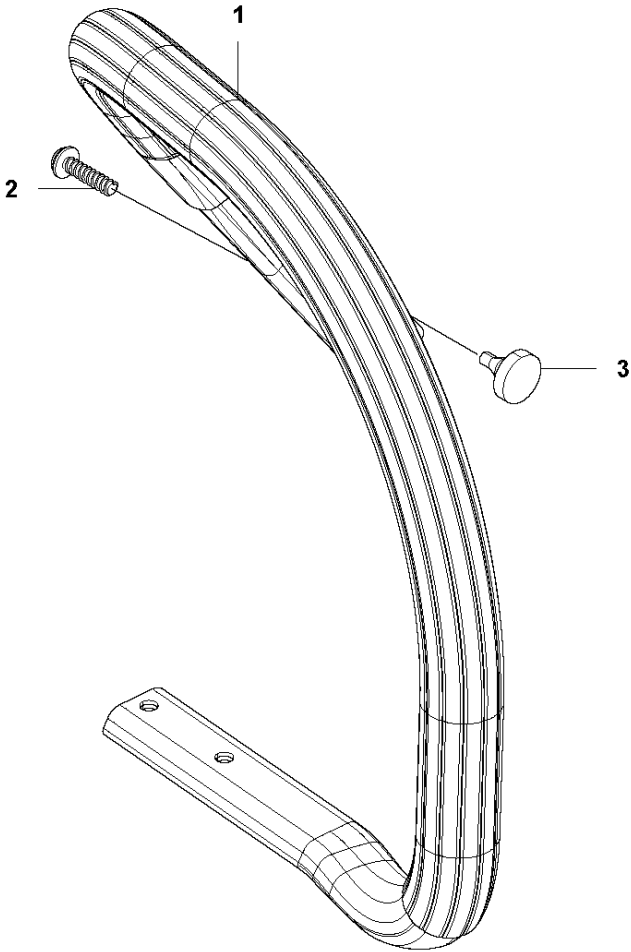

K1 543XP
HANDLES

HANDLE

543 XP

Ref	Part No	Description	Remark	QTY KIT
1	577 43 58-01	FRONT HANDLE ASSY		1
2	521 51 80-01	SCREW	T5x19-T27	4
3	513 74 96-01	HELPER(P)		1