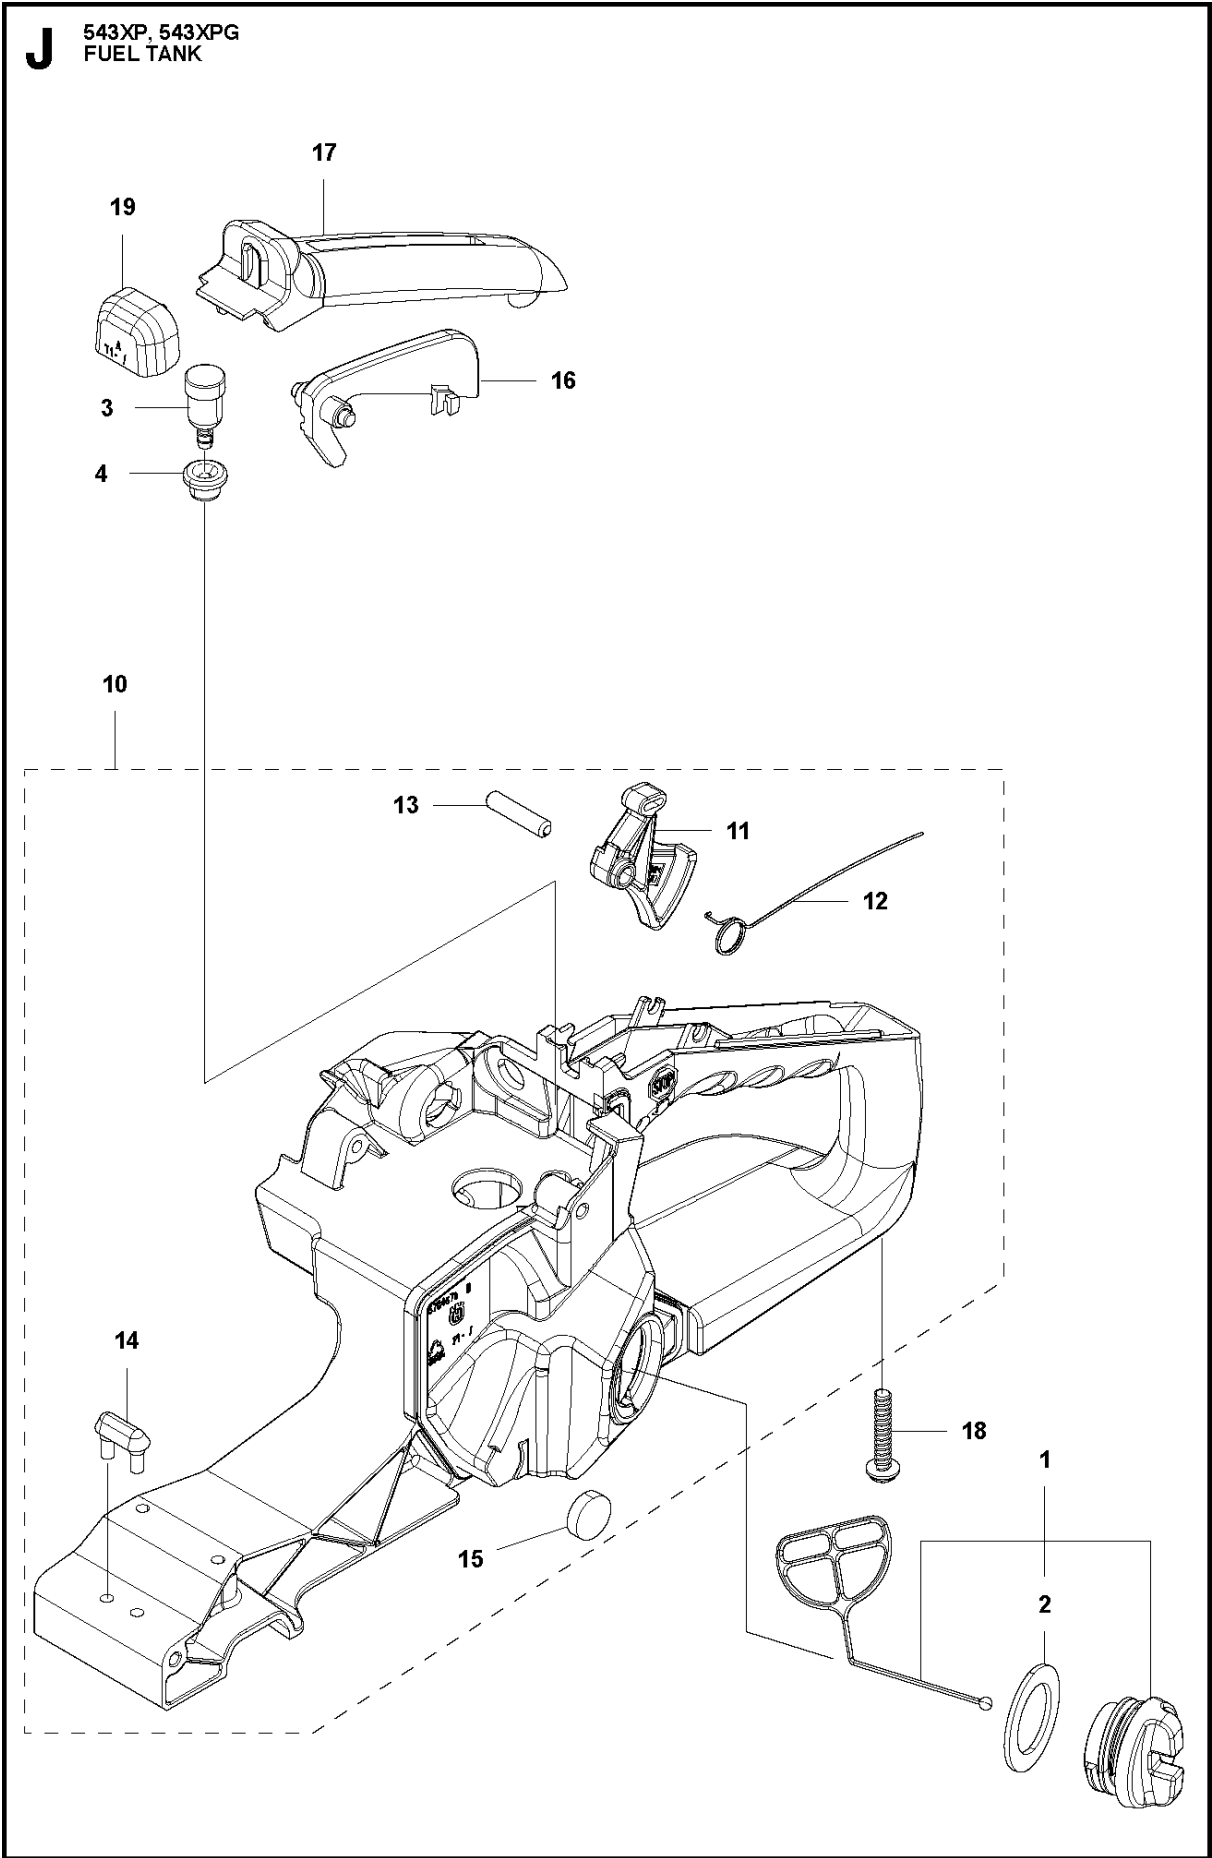

B 543XP, 543XPG
CLUTCH & OIL PUMP

CLUTCH & OIL PUMP

543 XP

Ref	Part No	Description	Remark	QTY KIT	
1	521 57 99-02	OIL PIPE		1	
2	521 58 00-01	FILTER		1	1
3	513 61 88-02	PIPE		1	
4	576 98 53-01	BAR MOUNT PLATE		1	
5	576 98 54-01	SCREW	M4x10-T27	1	
8	585 00 60-01	CLUTCH ASSY		1	
9	514 19 74-01	SHOE		3	8
10	585 00 61-01	CLUTCH SPRING		1	8
11	521 57 94-01	BOSS		1	8
12	513 62 57-01	PLATE		1	
13	513 95 61-01	DRUM	325P	1	
14	514 23 94-01	RIM		1	
15	513 70 12-01	BEARING		1	
16	521 58 65-01	OIL PUMP	325P	1	
17	511 19 45-01	WORM		1	16
18	506 74 57-01	BOLT	M4x16-T27	2	
19	576 98 31-01	PUMP COVER		1	
20	521 51 57-01	BOLT	M4x12-T27	2	

CRANKCASE

543 XP

Ref	Part No	Description	Remark	QTY	KIT
1	511 06 43-01	CAP ASSY		1	
2	505 04 61-01	GASKET		1	1
8	582 64 96-04	CRANKCASE ASSY		1	
9	577 16 74-01	PIN		2	8
10	596 44 90-01	BALL BEARING		1	8
11	596 44 91-01	BALL BEARING		1	8
12	504 12 15-01	SEALING		1	
13	581 28 49-01	SEAL		1	8
14	513 74 62-01	BOLT		2	8
15	516 96 19-01	BREATHER		1	8
16	513 74 64-01	SEAL		1	8
17	576 97 62-01	GASKET		1	
18	578 28 12-01	PEN		1	8
19	578 19 67-01	FITTING		1	8
20	521 52 24-01	PIN		1	8
21	515 38 81-01	BOLT	M5x30-T27	6	
26	513 56 04-01	DAMPER		3	
27	512 45 83-01	DAMPER		1	
28	521 51 79-01	SCREW	T5x16-T27	4	
29	513 82 61-01	HUB CAP		3	
30	513 94 51-01	HUB CAP		1	
31	577 82 37-01	SCREW		1	
32	579 21 02-01	CHAIN CATCHER		1	
37	577 02 95-01	PIPE		1	
38	579 18 13-02	GROMMET		1	