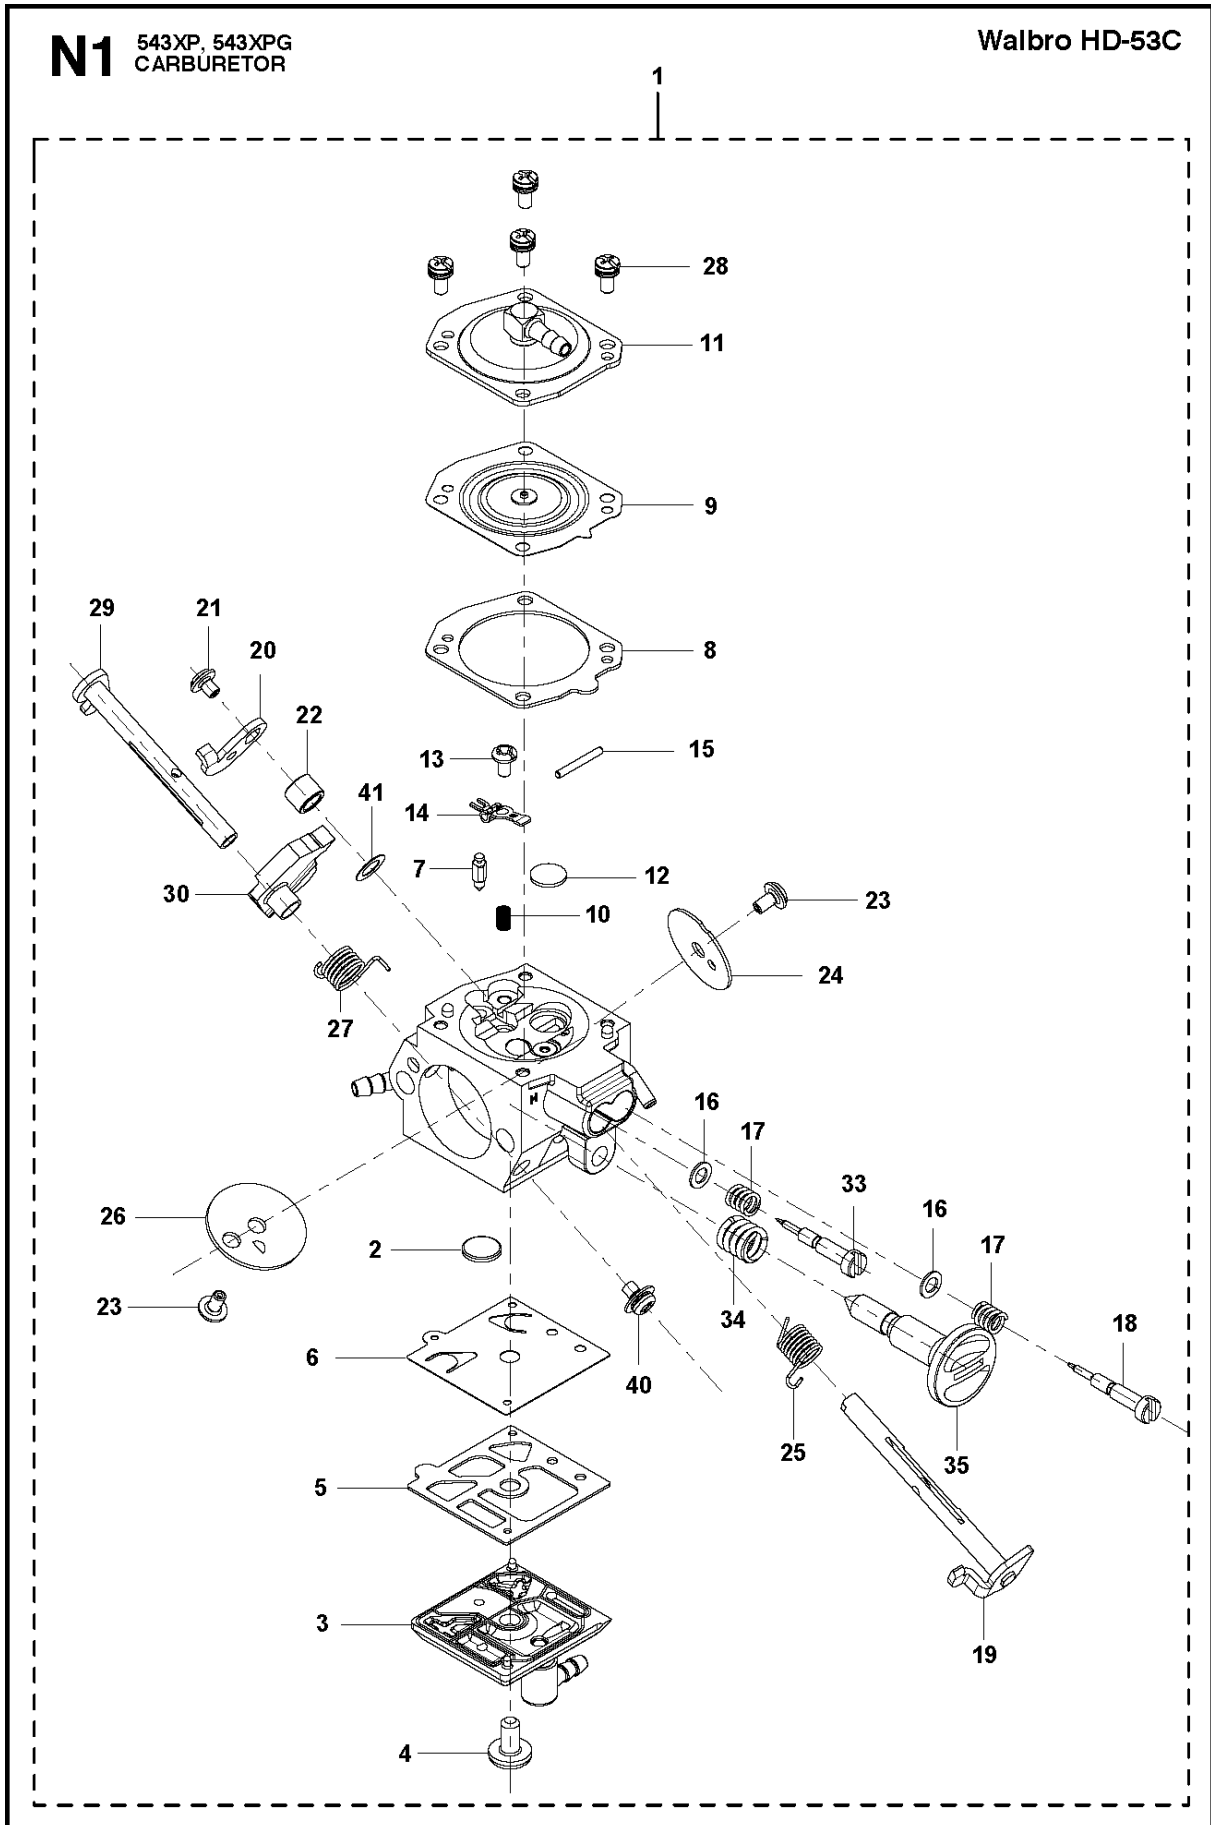

N1 543XP, 543XPG
CARBURETOR

Walbro HD-53C

CARBURETOR DETAILS

543 XP

Ref	Part No	Description	Remark	QTY KIT	
1	588 84 89-01	CARBURETTOR	JAPAN	1	
2	520 95 70-01	SCREEN		1	1
3	579 49 21-01	COVER		1	1
4	513 30 13-01	SCREW		1	1
5	514 24 27-01	GASKET		1	1
6	514 24 30-01	DIAPHRAGM		1	1
7	521 08 54-01	VALVE.INLET		1	1
8	514 24 28-01	GASKET		1	1
9	579 49 22-01	DIAPHRAGM		1	1
10	516 98 00-01	SPRING		1	1
11	501 40 57-01	COVER		1	1
12	516 34 29-01	PLUG		1	1
13	520 97 73-01	SCREW		1	1
14	514 24 29-01	LEVER		1	1
15	520 97 74-01	PIN		2	1
16	521 57 60-01	WASHER		2	1
17	514 18 82-01	SPRING		1	1
18	579 49 24-01	NEEDLE		1	1
19	579 49 25-01	SHAFT ASSY		1	1
20	579 49 26-01	LEVER		1	1
21	520 75 98-01	SCREW		1	1
22	579 49 27-01	SPACER		1	1
23	579 49 28-01	SCREW		2	1
24	579 49 29-01	VALVE		1	1
25	579 49 30-01	SPRING		1	1
26	579 49 31-01	VALVE		1	1
27	581 29 80-01	SPRING		1	1
28	520 97 88-01	SCREW ASSY		4	1
29	581 29 81-01	SHAFT ASSY		1	1
30	581 29 82-01	LEVER		1	1
33	579 49 35-01	NEEDLE		1	1
34	579 49 30-01	SPRING		1	1
35	513 79 28-01	SCREW		1	1
40	581 29 83-01	SCREW		1	1
41	506 74 61-01	WASHER		1	1