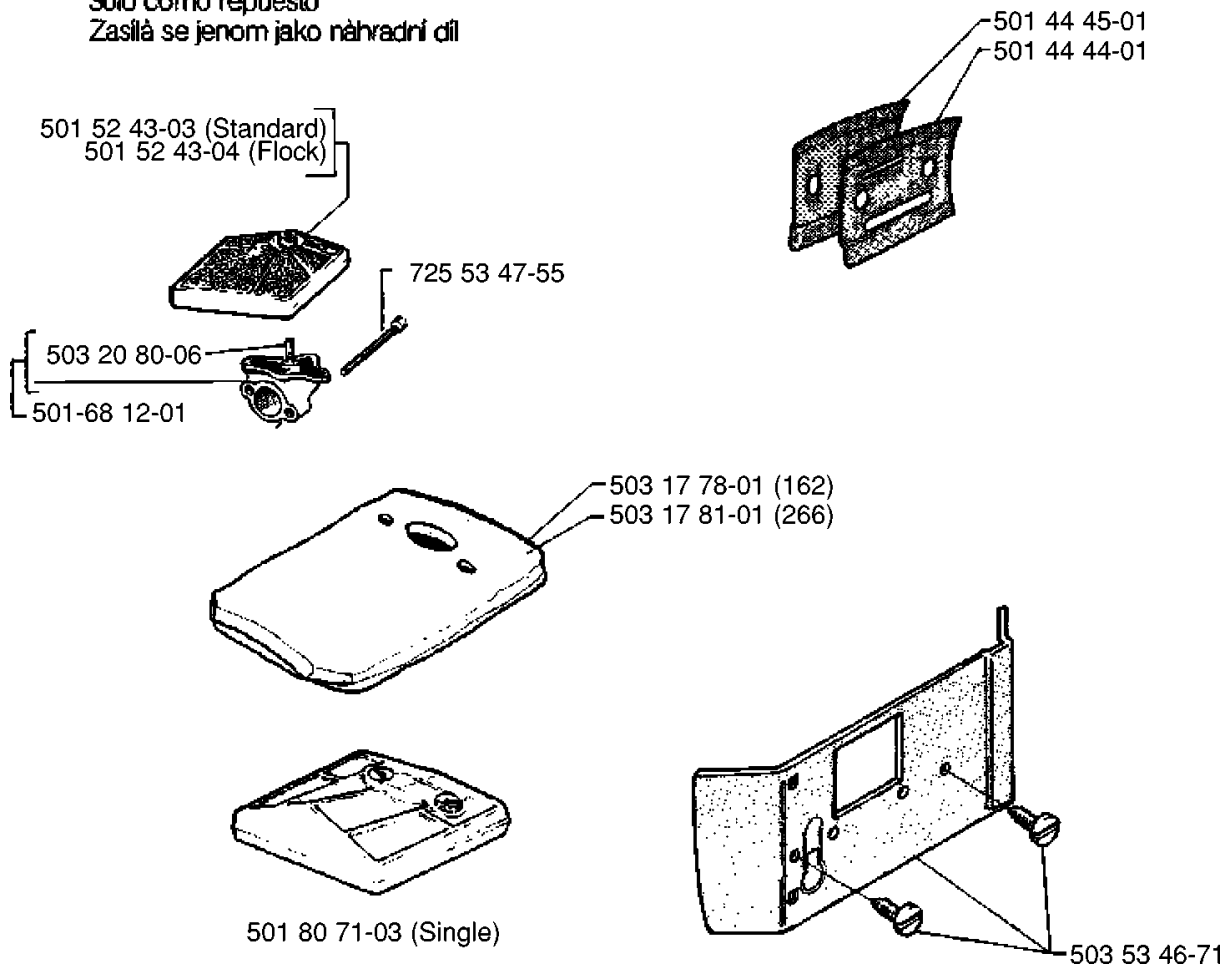

R

Leveras endast som reservdel
Delivery as spare part only
Nur als Ersatzteil lieferbar
Livrable seulement comme pièce de rechange
Solo como repuesto
Zasilá se jenom jako náhradní díl