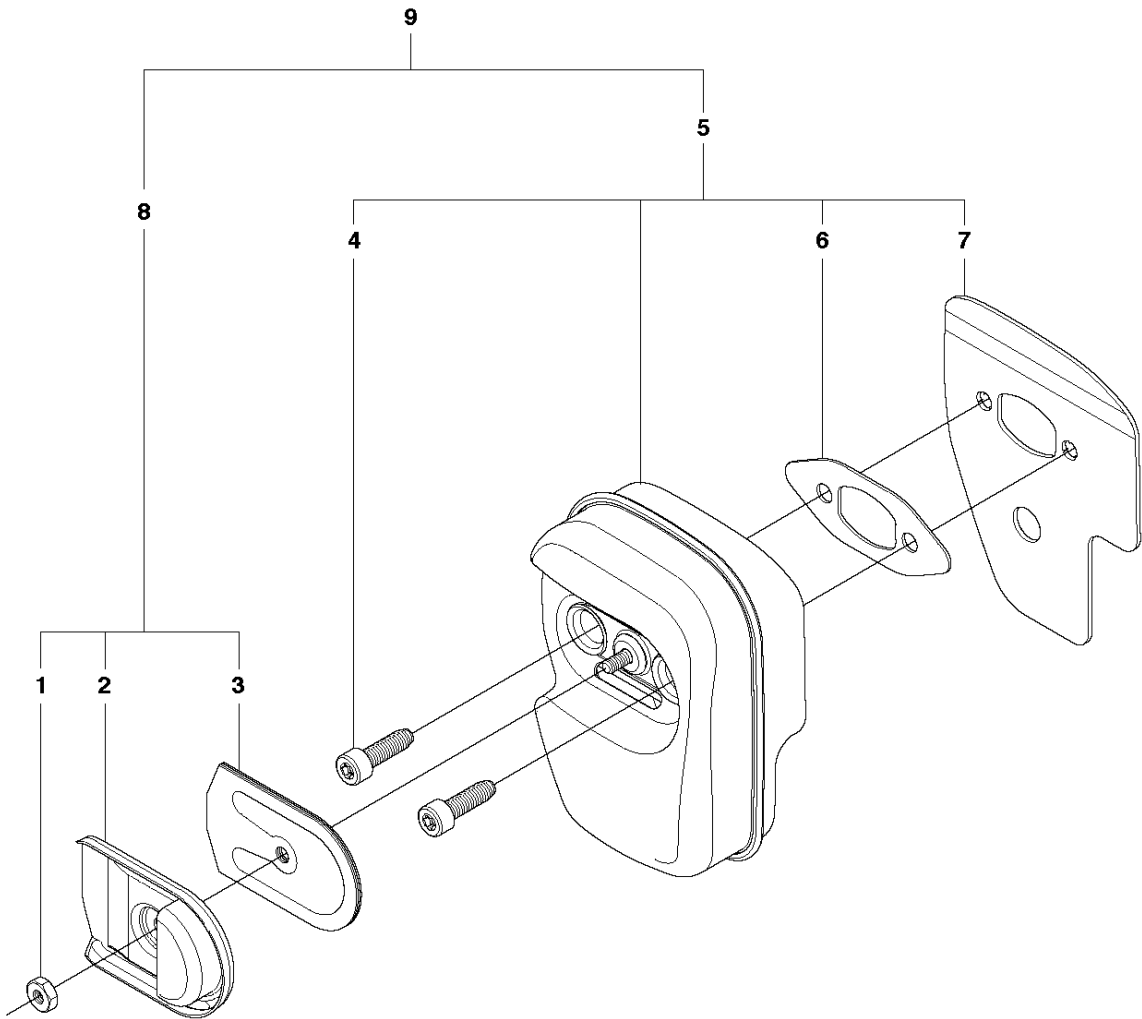

G 235, 235e, 236, 236e, 240, 240e
MUFFLER

MUFFLER

235, 20101400001-20144000000

Ref	Part No	Description	Remark	QTY	KIT
1	574 26 64-01	NUT		1	8,9
2	545 07 69-01	EXHAUST PLATE		1	8,9
3	545 16 74-01	SCREEN		1	8,9
4	530 01 63-38	BOLT		2	5,9
5	545 03 27-01	MUFFLER		1	9
6	530 05 48-84	MUFFLER GASKET		1	5,9
7	545 06 69-01	MUFFLER BACK PLATE		1	5,9
8	545 00 80-27	KIT		1	9
9	545 18 08-43	MUFFLER		1