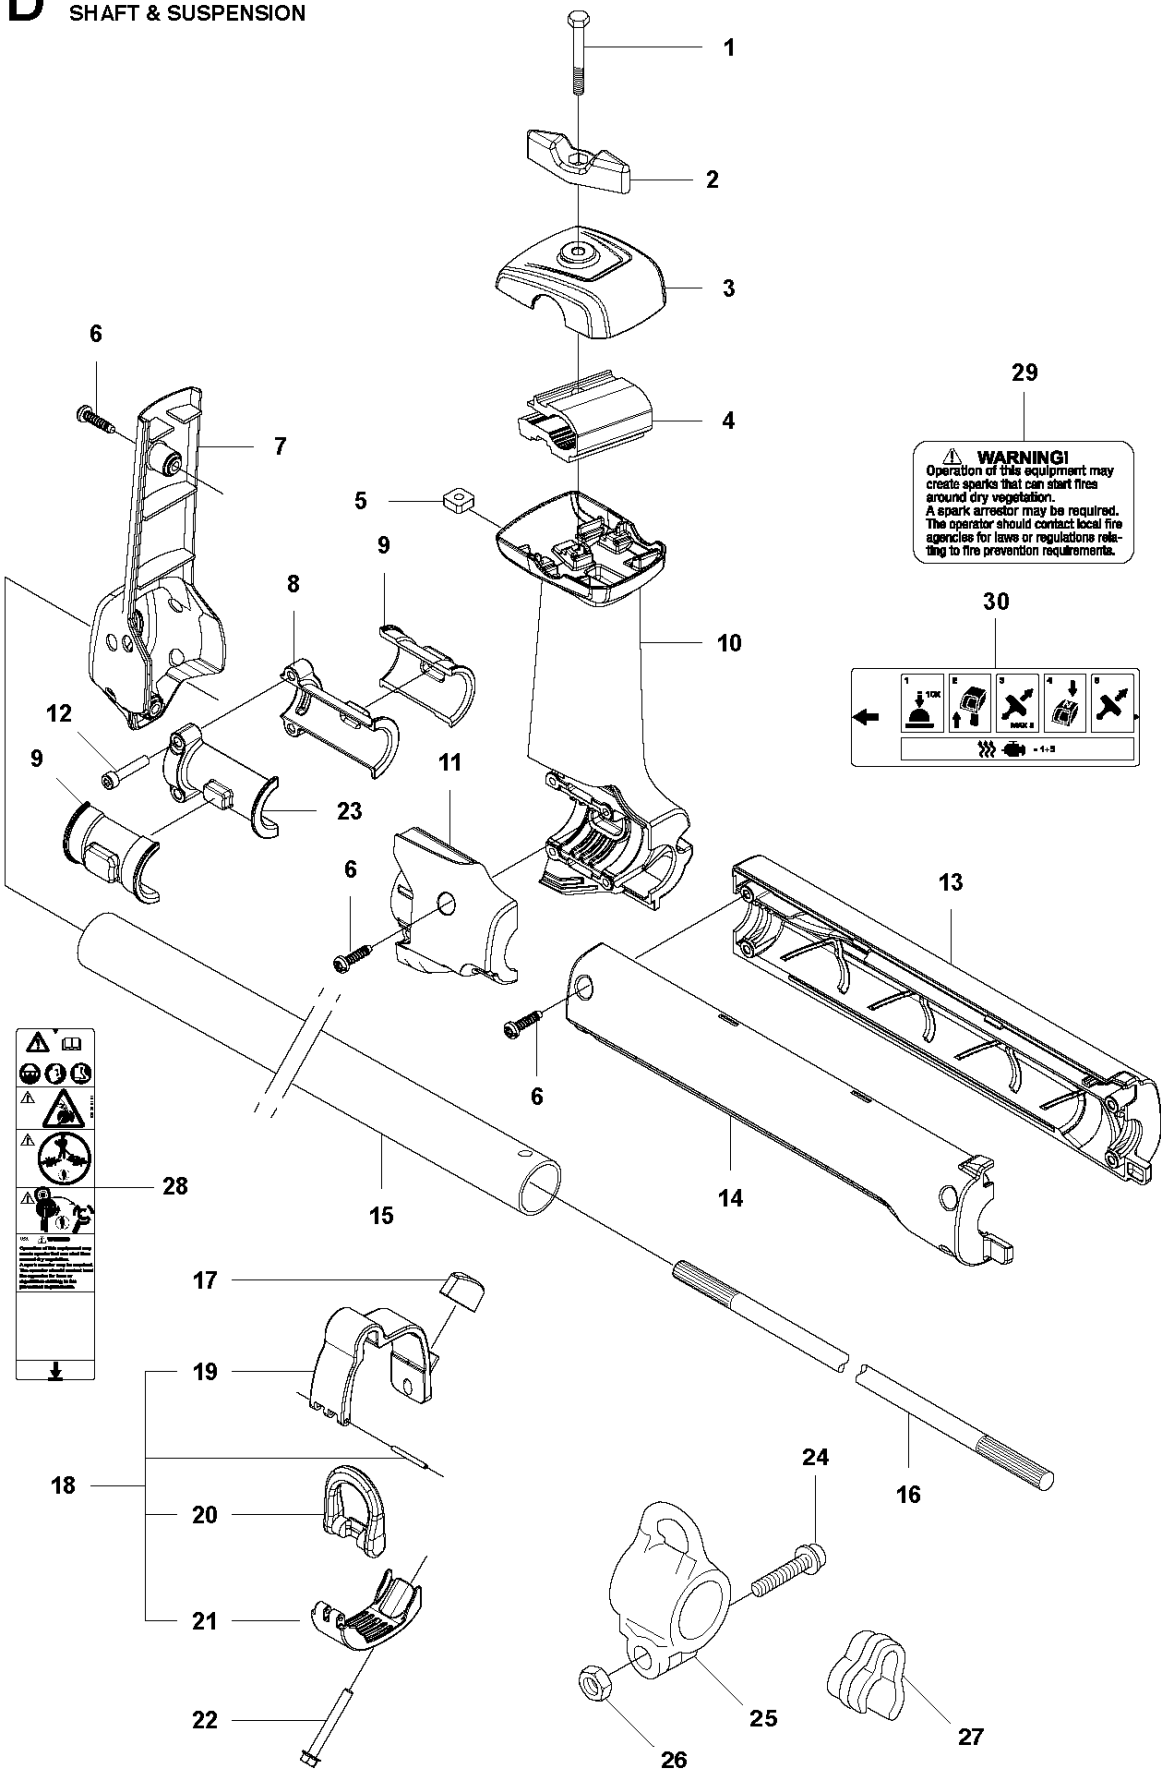

D 525 RXT, RK, RX
SHAFT & SUSPENSION

SHAFT & HANDLE

525 RX

Ref	Part No	Description	Remark	QTY	KIT
1	725 23 82-85	SCREW EHHM	M6x60	1	
2	502 20 38-01	KNOB		1	
3	577 55 82-01	CAP		1	
4	544 02 09-01	CLIP		1	
5	502 19 71-01	SQUARE NUT		1	10
6	525 76 46-04	SCREW ITXSCT		10	
7	577 55 81-01	COVER		1	
8	578 13 90-01	BRACKET		1	
9	578 13 92-01	ABSORBER	RXT, RK	2	
9	585 17 76-01	SPACER	RX	2	
10	578 24 77-01	HANDLEBAR BRACKET		1	
11	577 55 80-01	COVER		1	
12	525 82 50-01	SCREW ITXSCM		2	
13	577 55 75-01	WEAR PROTECTION		1	
14	577 55 76-01	WEAR PROTECTION		1	
15	584 97 79-01	TUBE	RXT, RX	1	
16	581 81 51-01	DRIVE SHAFT	RXT, RX	1	
17	537 13 04-02	KNOB	RXT, RK	1	
18	578 24 78-01	LOOP	RXT, RK	1	
19	577 55 77-01	CLAMP	RXT, RK	1	18
20	537 35 01-01	LOOP	RXT, RK	1	18
21	577 55 78-01	CLAMP	RXT, RK	1	18
22	725 23 39-51	SCREW EHHM	RXT, RK	1	
23	578 13 91-01	BRACKET		1	
24	525 75 51-01	SCREW ITXSFCM	RX	1	
25	503 94 10-01	HOOK	RX	1	
26	731 23 14-01	HEXAGON NUT	RX	1	
27	502 21 12-01	STAPLE	RX	1	
28	589 29 51-01	LABEL		1	
29	522 92 86-02	LABEL		1	
30	579 56 23-01	DECAL		1