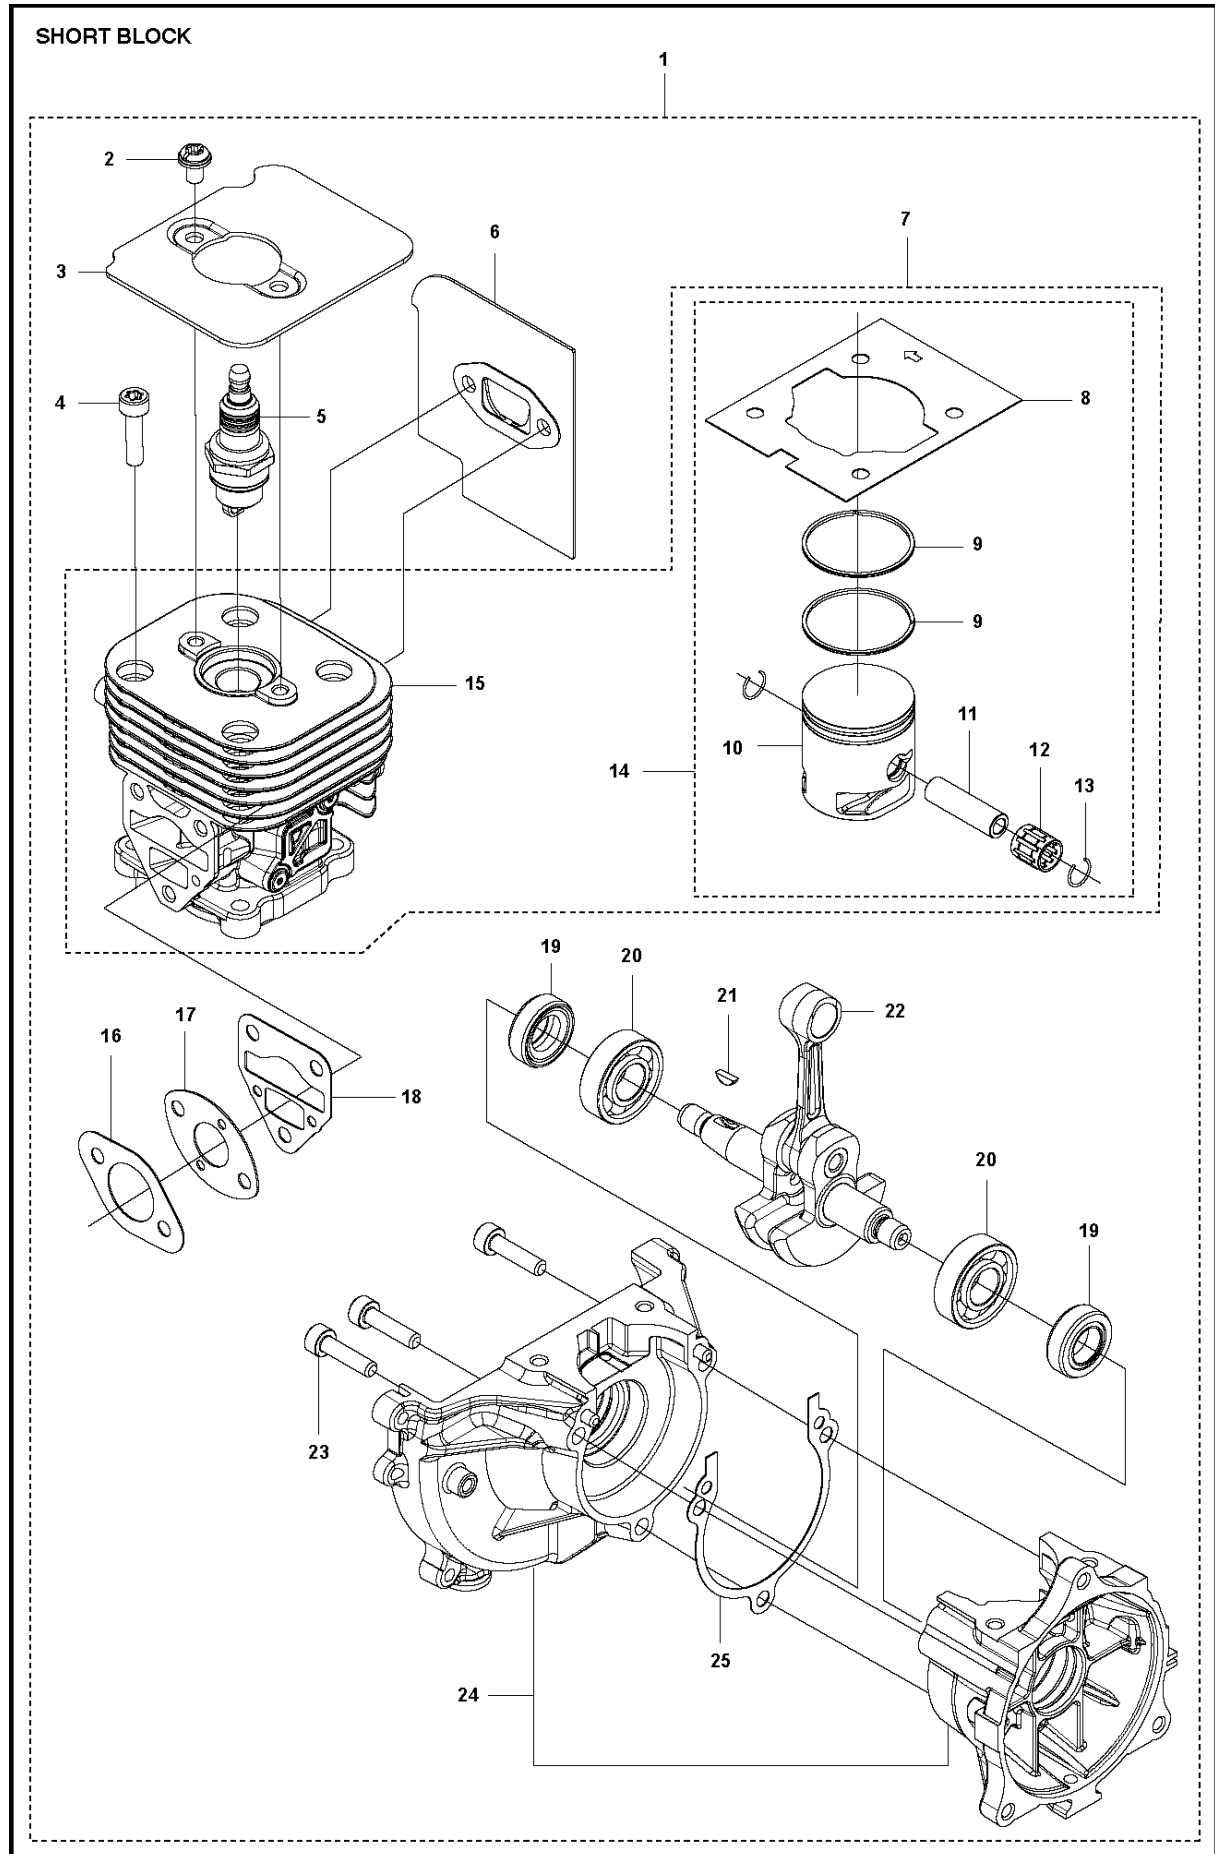

# SPARE PARTS LIST

BRUSHCUTTERS/CLEARING SAWS

525 RX

**A1** 524L, 525L, LS, LK, RJX, RJD, RS, RX, RXT, RK  
BEVEL GEAR

## BEVEL GEAR

525 RX

Ref	Part No	Description	Remark	QTY	KIT
1	537 19 92-02	BEVEL GEAR ASSY		1	
2	503 85 63-01	NUT		1	1
3	537 28 56-01	SUPPORT FLANGE		1	1
4	537 29 26-01	CUP		1	1
5	537 23 49-01	DRIVER ASSY		1	1
6	735 31 28-10	CIRCLIP		1	1
7	503 25 24-01	BALL BEARING		1	1
8	738 21 98-00	BALL BEARING		1	1
9	503 20 15-01	SCREW		1	1
10	503 20 14-12	SCREW IHSCFMO		1	1
11	503 20 07-25	SCREW IHSCFM		1	1
12	738 21 99-00	BALL BEARING		1	1
13	738 21 99-02	BALL BEARING		1	1
14	735 31 11-00	CIRCLIP		1	1
15	735 31 25-10	CIRCLIP		1	1
16	544 21 84-20	SCREW ITXSCM		1	18
17	501 98 10-01	SCREW ITXSCM		1	18
18	574 30 69-03	CLAMP		1	
20	503 89 01-01	SUPPORT CUP		1	

## SHORT BLOCK

525 RX

Ref	Part No	Description	Remark	QTY	KIT
1	592 77 64-01	SHORT BLOCK		1	
2	544 25 68-01	SCREW		2	
3	578 78 53-01	PLATE		1	
4	504 11 43-01	SCREW		4	
5	576 59 81-01	SPARK PLUG		1	
6	578 40 81-01	GASKET		1	
7	588 09 82-02	SERVICE KIT		1	
8	576 39 87-02	GASKET		1	7,14
9	506 61 81-01	RING		2	7,14
10	577 91 74-01	PISTON		1	7,14
11	505 04 07-01	PIN		1	7,14
12	576 40 27-01	BEARING		1	7,14
13	505 04 52-01	RING		2	7,14
14	588 09 81-02	SERVICE KIT		1	7
15	577 97 90-01	CYLINDER		1	7
16	577 88 24-02	GASKET		1	
17	576 39 91-02	GASKET		1	
18	576 39 89-01	GASKET		1	
19	504 12 15-01	SEALING		2	
20	506 61 03-01	BEARING		2	
21	506 68 94-01	KEY		1	
22	586 65 66-01	CRANKSHAFT		1	
23	504 11 43-01	SCREW		3	
24	581 30 86-02	CRANKCASE		1	
25	576 39 95-02	GASKET		1	