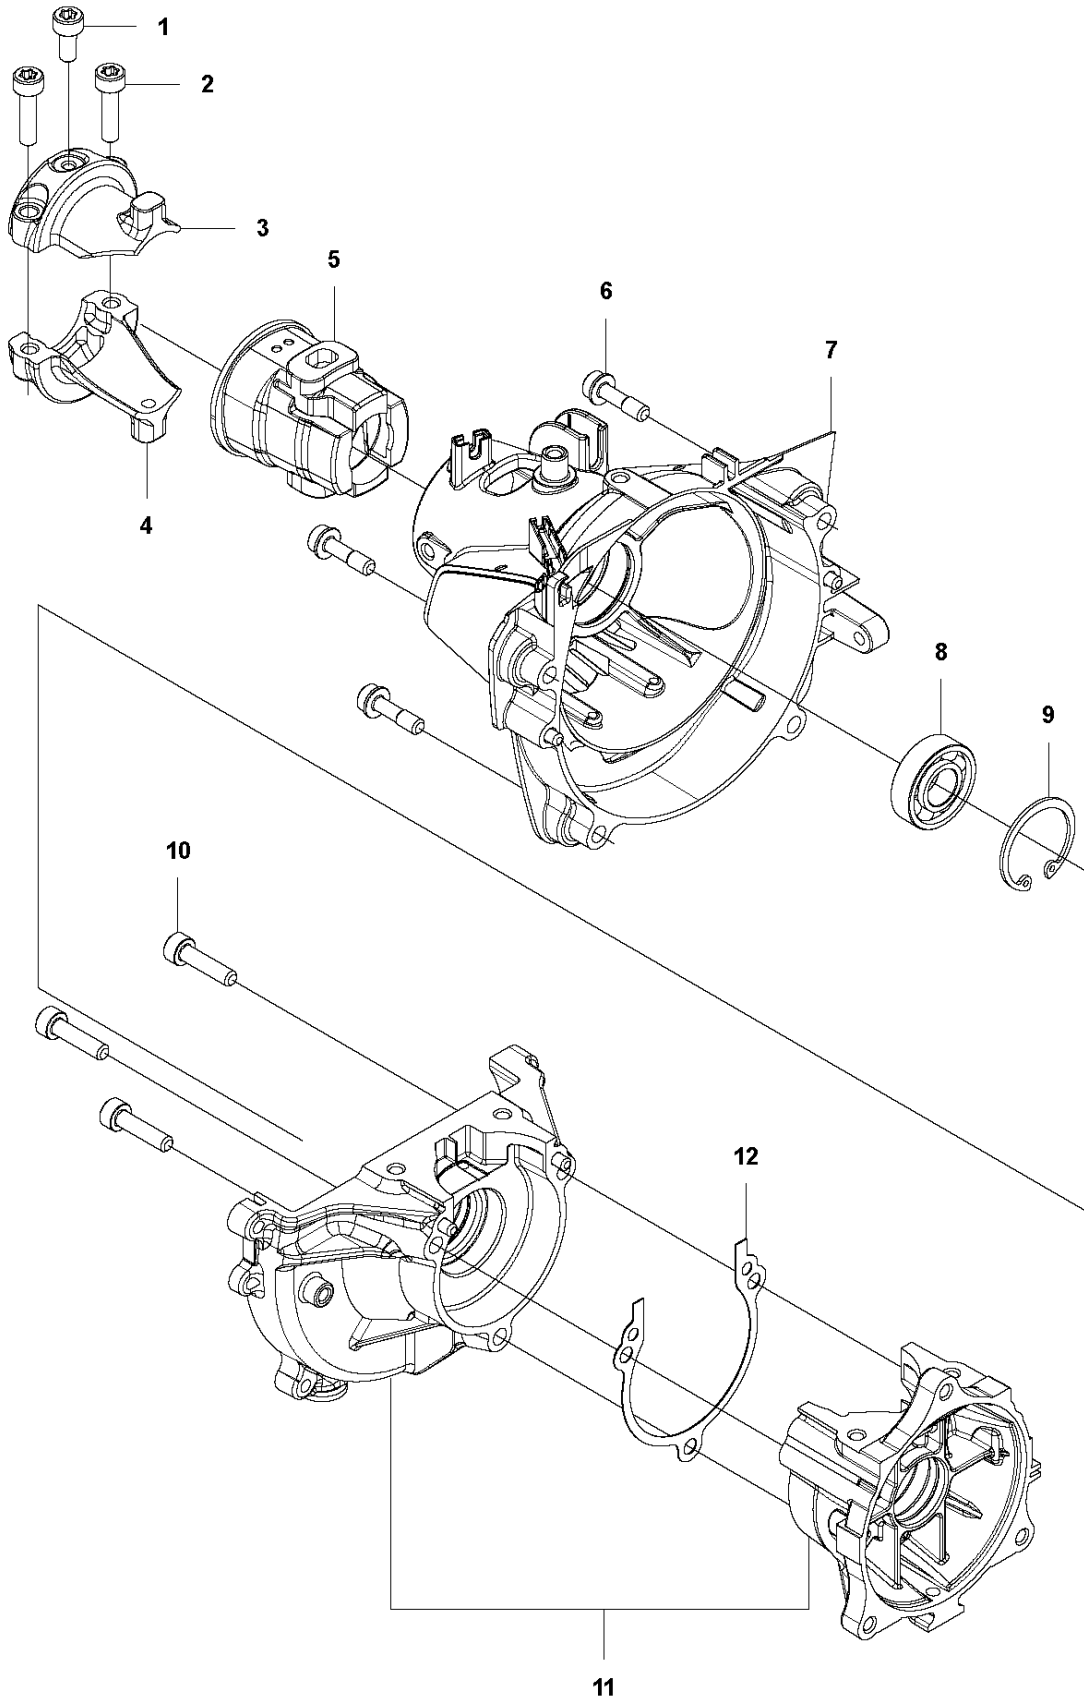

N 524, 525
CRANK CASE

CRANKCASE

525 RX

Ref	Part No	Description	Remark	QTY KIT
1	529 26 81-01	BOLT		1
2	577 94 20-01	BOLT		2
3	576 42 07-02	BRACKET		1
4	576 42 08-02	BRACKET		1
5	576 42 05-01	CUSHION		1
6	577 81 54-01	BOLT		4
7	588 56 77-01	HOUSING		1
8	525 95 32-01	BEARING		1
9	506 60 99-01	SNAP RING		1
10	504 11 43-01	SCREW		3
11	581 30 86-01	CRANKCASE		1
12	576 39 95-02	GASKET		1