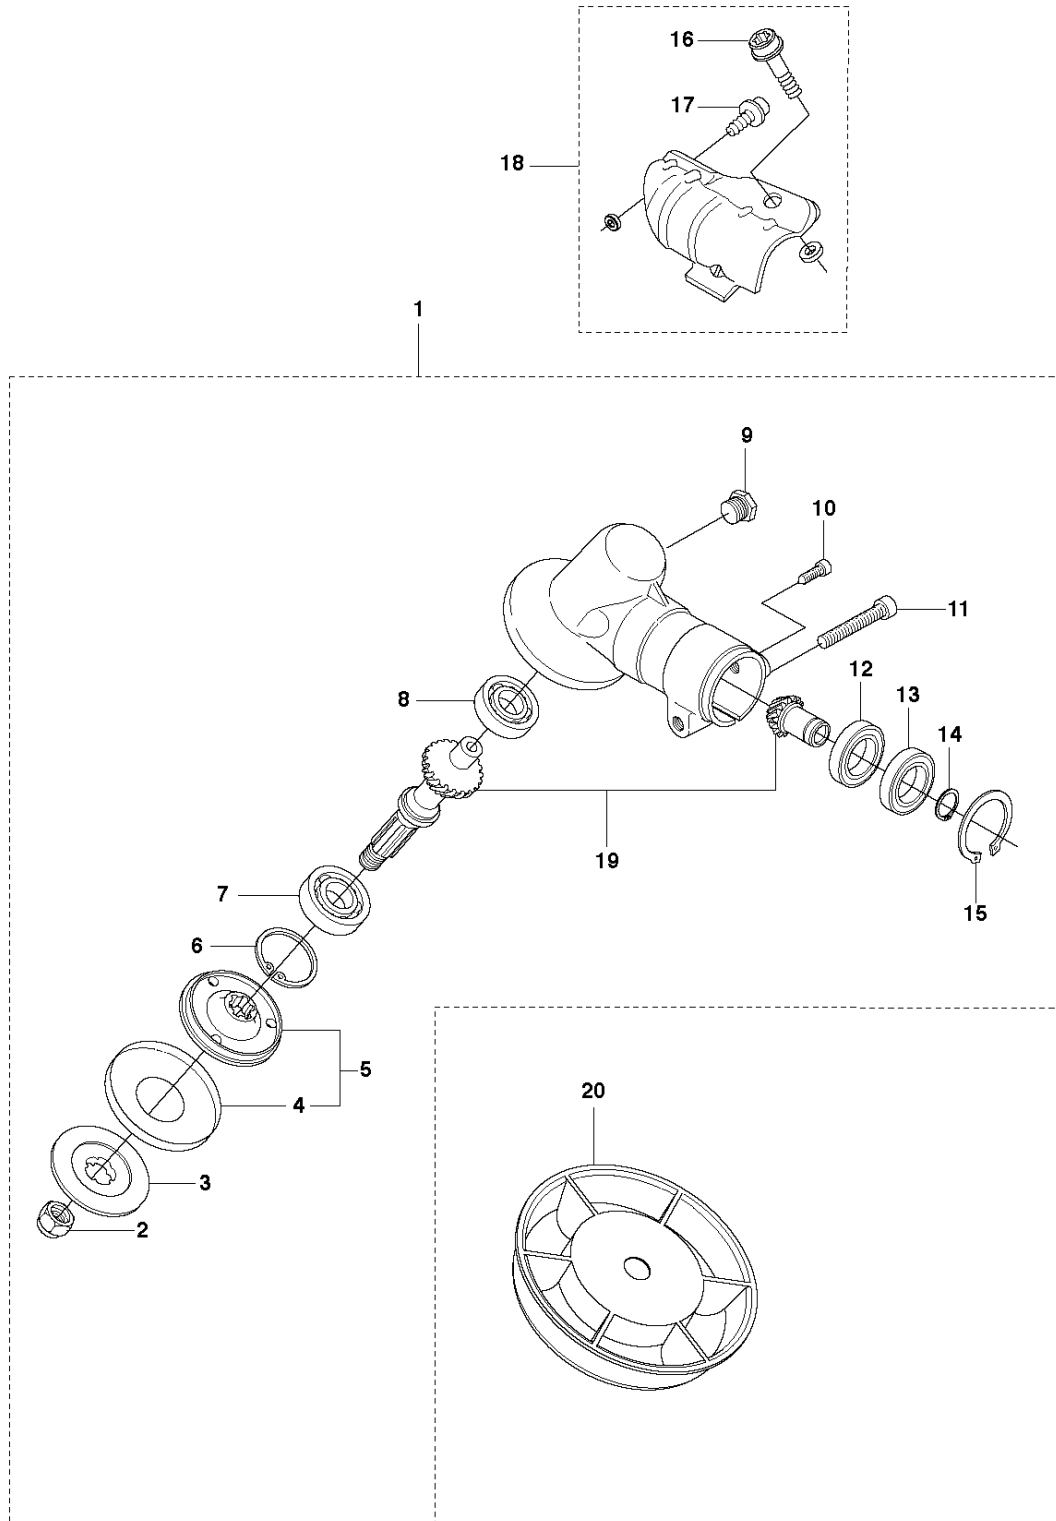

# SPARE PARTS LIST

BRUSHCUTTERS/CLEARING SAWS

525 RX

**A1** 524L, 525L, LS, LK, RJX, RJD, RS, RX, RXT, RK  
BEVEL GEAR

## BEVEL GEAR

525 RX

Ref	Part No	Description	Remark	QTY	KIT
1	537 19 92-02	BEVEL GEAR ASSY		1	
2	503 85 63-01	NUT		1	1
3	537 28 56-01	SUPPORT FLANGE		1	1
4	537 29 26-01	CUP		1	1
5	537 23 49-01	DRIVER ASSY		1	1
6	735 31 28-10	CIRCLIP		1	1
7	503 25 24-01	BALL BEARING		1	1
8	738 21 98-00	BALL BEARING		1	1
9	503 20 15-01	SCREW		1	1
10	503 20 14-12	SCREW IHSCFMO		1	1
11	503 20 07-25	SCREW IHSCFM		1	1
12	738 21 99-00	BALL BEARING		1	1
13	738 21 99-02	BALL BEARING		1	1
14	735 31 11-00	CIRCLIP		1	1
15	735 31 25-10	CIRCLIP		1	1
16	544 21 84-20	SCREW ITXSCM		1	18
17	501 98 10-01	SCREW ITXSCM		1	18
18	574 30 69-03	CLAMP		1	
20	503 89 01-01	SUPPORT CUP		1	

## SHORT BLOCK

525 RX

Ref	Part No	Description	Remark	QTY	KIT
1	592 77 64-01	SHORT BLOCK		1	
2	544 25 68-01	SCREW		2	
3	578 78 53-01	PLATE		1	
4	504 11 43-01	SCREW		4	
5	576 59 81-01	SPARK PLUG		1	
6	578 40 81-01	GASKET		1	
7	588 09 82-02	SERVICE KIT		1	
8	576 39 87-02	GASKET		1	7,14
9	506 61 81-01	RING		2	7,14
10	577 91 74-01	PISTON		1	7,14
11	505 04 07-01	PIN		1	7,14
12	576 40 27-01	BEARING		1	7,14
13	505 04 52-01	RING		2	7,14
14	588 09 81-02	SERVICE KIT		1	7
15	577 97 90-01	CYLINDER		1	7
16	577 88 24-02	GASKET		1	
17	576 39 91-02	GASKET		1	
18	576 39 89-01	GASKET		1	
19	504 12 15-01	SEALING		2	
20	506 61 03-01	BEARING		2	
21	506 68 94-01	KEY		1	
22	586 65 66-01	CRANKSHAFT		1	
23	504 11 43-01	SCREW		3	
24	581 30 86-02	CRANKCASE		1	
25	576 39 95-02	GASKET		1	