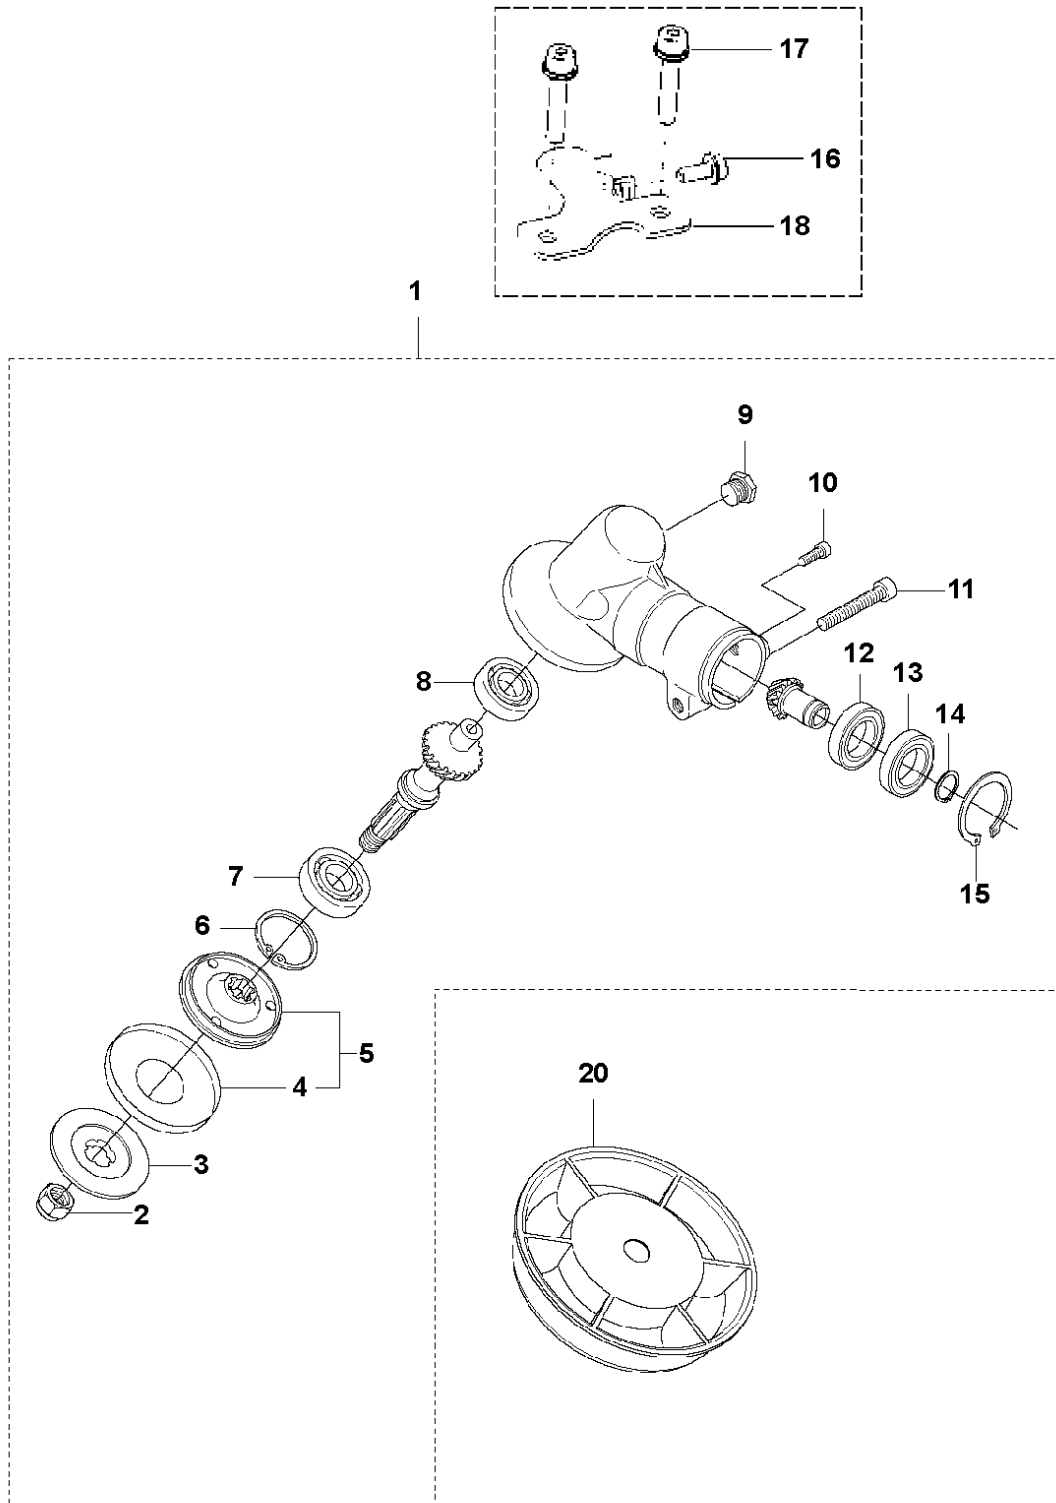

SPARE PARTS LIST

BRUSHCUTTERS/CLEARING SAWS

525 LS

A1 525LS
BEVEL GEAR

BEVEL GEAR

525 LS

Ref	Part No	Description	Remark	QTY	KIT
1	537 19 92-02	BEVEL GEAR ASSY		1	
2	503 85 63-01	NUT		1	1
3	537 28 56-01	SUPPORT FLANGE		1	1
4	537 29 26-01	CUP		1	1
5	537 23 49-01	DRIVER ASSY		1	1
6	735 31 28-10	CIRCLIP		1	1
7	503 25 24-01	BALL BEARING		1	1
8	738 21 98-00	BALL BEARING		1	1
9	503 20 15-01	SCREW		1	1
10	503 20 14-12	SCREW IHSCFMO		1	1
11	503 20 07-25	SCREW IHSCFM		1	1
12	738 21 99-00	BALL BEARING		1	1
13	738 21 99-02	BALL BEARING		1	1
14	735 31 11-00	CIRCLIP		1	1
15	735 31 25-10	CIRCLIP		1	1
16	574 71 08-01	BOLT		1	
17	512 84 64-01	BOLT		2	
18	581 59 80-01	BRACKET		1	
20	503 89 01-01	SUPPORT CUP		1	

SHORT BLOCK

525 LS

Ref	Part No	Description	Remark	QTY	KIT
1	596 94 06-01	SERVICE KIT	SHORT BLOCK ASSY	1	
2	544 25 68-01	SCREW		2	
3	578 78 53-01	PLATE		1	
4	504 11 43-01	SCREW		4	
5	576 59 81-01	SPARK PLUG		1	
6	578 40 81-01	GASKET		1	
7	588 09 82-02	SERVICE KIT		1	
8	576 39 87-02	GASKET		1	7,14
9	506 61 81-01	RING		2	7,14
10	577 91 74-01	PISTON		1	7,14
11	505 04 07-01	PIN		1	7,14
12	576 40 27-01	BEARING		1	7,14
13	505 04 52-01	RING		2	7,14
14	588 09 81-02	SERVICE KIT		1	7
15	577 97 90-01	CYLINDER		1	7
16	577 88 24-02	GASKET		1	
17	576 39 91-02	GASKET		1	
18	576 39 89-01	GASKET		1	
19	504 12 15-01	SEALING		2	
20	506 61 03-01	BEARING		2	
21	506 68 94-01	KEY		1	
22	586 65 66-01	CRANKSHAFT		1	
23	504 11 43-01	SCREW		3	
24	581 30 86-02	CRANKCASE		1	
25	576 39 95-02	GASKET		1	