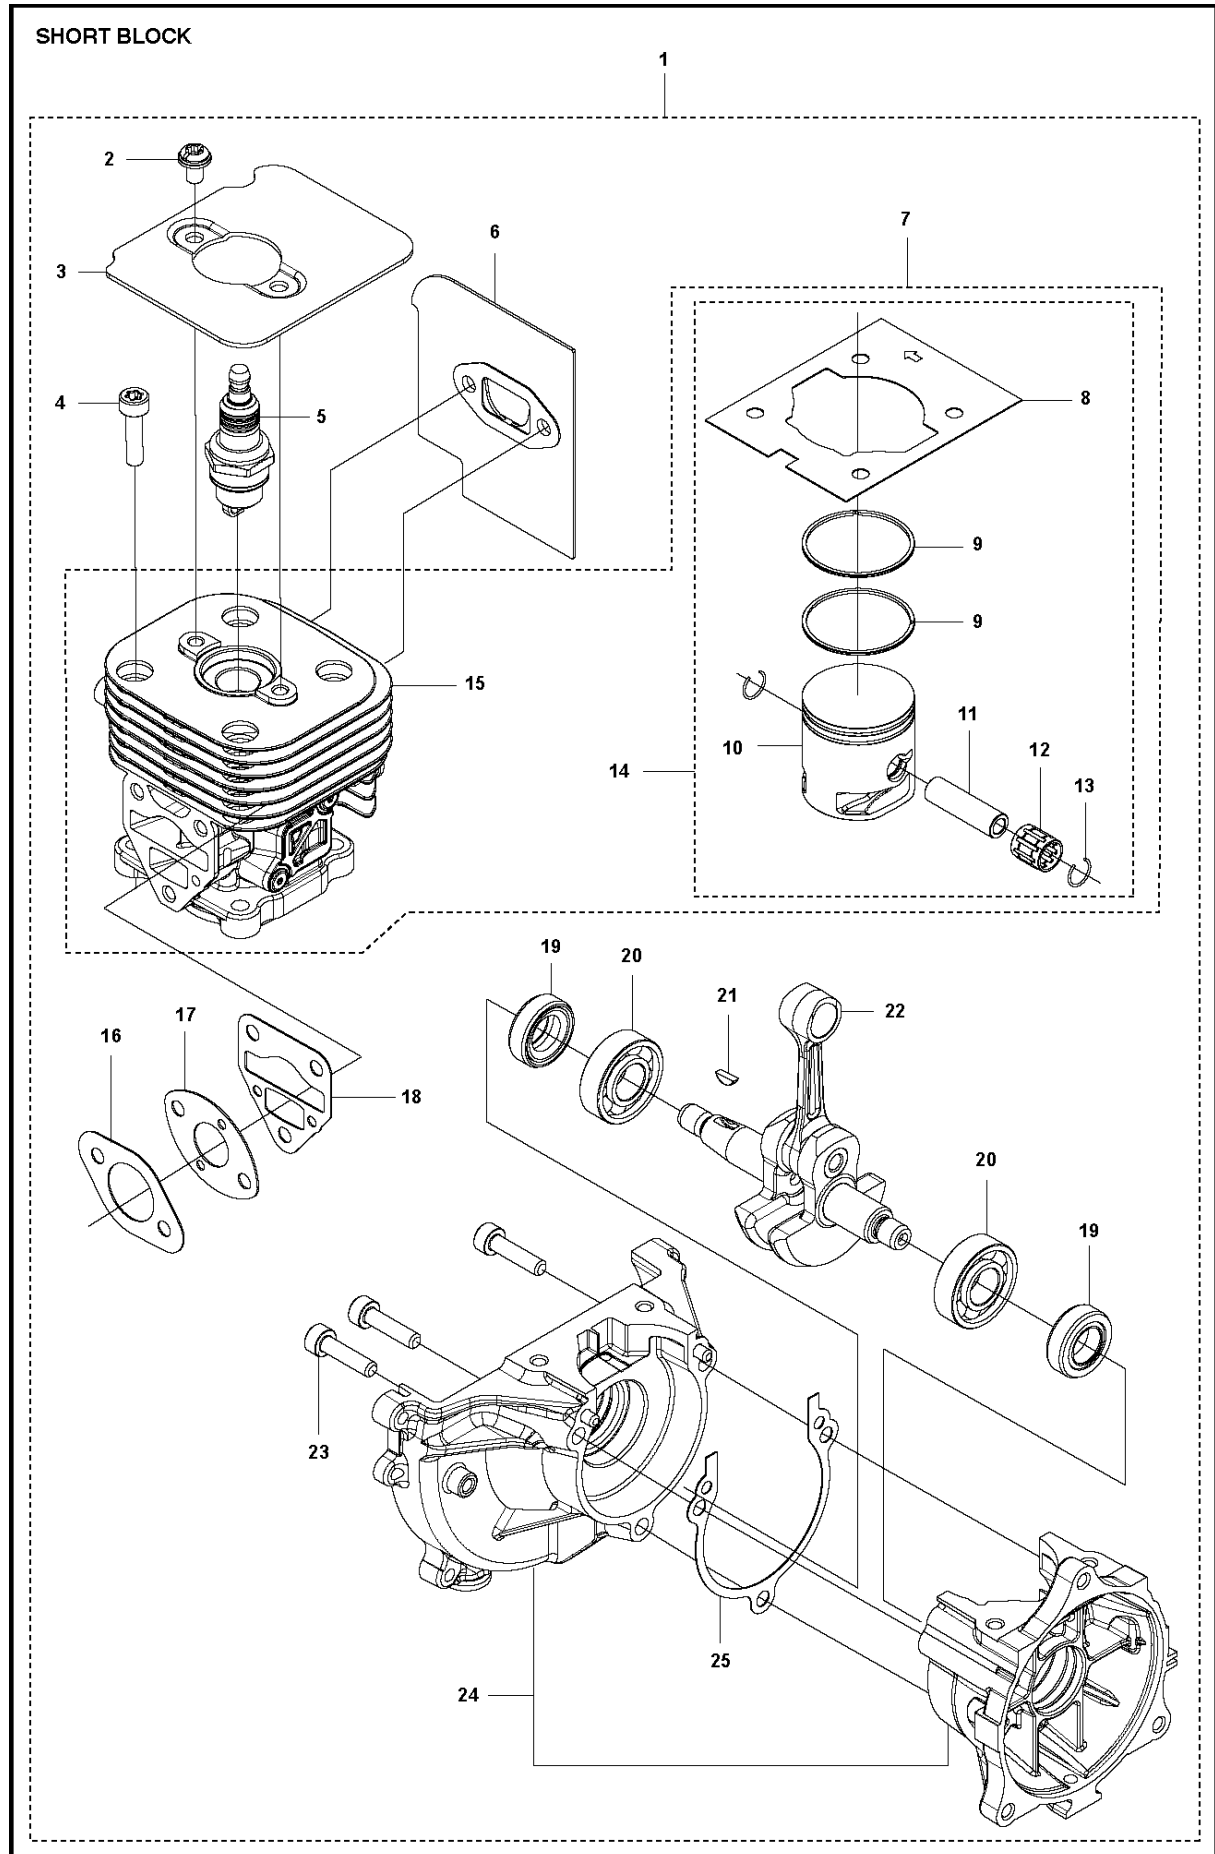

SPARE PARTS LIST

BRUSHCUTTERS/CLEARING SAWS

525 LS

A1 525LS
BEVEL GEAR

BEVEL GEAR

525 LS

Ref	Part No	Description	Remark	QTY	KIT
1	537 19 92-02	BEVEL GEAR ASSY		1	
2	503 85 63-01	NUT		1	1
3	537 28 56-01	SUPPORT FLANGE		1	1
4	537 29 26-01	CUP		1	1
5	537 23 49-01	DRIVER ASSY		1	1
6	735 31 28-10	CIRCLIP		1	1
7	503 25 24-01	BALL BEARING		1	1
8	738 21 98-00	BALL BEARING		1	1
9	503 20 15-01	SCREW		1	1
10	503 20 14-12	SCREW IHSCFMO		1	1
11	503 20 07-25	SCREW IHSCFM		1	1
12	738 21 99-00	BALL BEARING		1	1
13	738 21 99-02	BALL BEARING		1	1
14	735 31 11-00	CIRCLIP		1	1
15	735 31 25-10	CIRCLIP		1	1
16	574 71 08-01	BOLT		1	
17	512 84 64-01	BOLT		2	
18	581 59 80-01	BRACKET		1	
20	503 89 01-01	SUPPORT CUP		1	

SHORT BLOCK

525 LS

Ref	Part No	Description	Remark	QTY	KIT
1	596 94 06-01	SERVICE KIT	SHORT BLOCK ASSY	1	
2	544 25 68-01	SCREW		2	
3	578 78 53-01	PLATE		1	
4	504 11 43-01	SCREW		4	
5	576 59 81-01	SPARK PLUG		1	
6	578 40 81-01	GASKET		1	
7	588 09 82-02	SERVICE KIT		1	
8	576 39 87-02	GASKET		1	7,14
9	506 61 81-01	RING		2	7,14
10	577 91 74-01	PISTON		1	7,14
11	505 04 07-01	PIN		1	7,14
12	576 40 27-01	BEARING		1	7,14
13	505 04 52-01	RING		2	7,14
14	588 09 81-02	SERVICE KIT		1	7
15	577 97 90-01	CYLINDER		1	7
16	577 88 24-02	GASKET		1	
17	576 39 91-02	GASKET		1	
18	576 39 89-01	GASKET		1	
19	504 12 15-01	SEALING		2	
20	506 61 03-01	BEARING		2	
21	506 68 94-01	KEY		1	
22	586 65 66-01	CRANKSHAFT		1	
23	504 11 43-01	SCREW		3	
24	581 30 86-02	CRANKCASE		1	
25	576 39 95-02	GASKET		1	