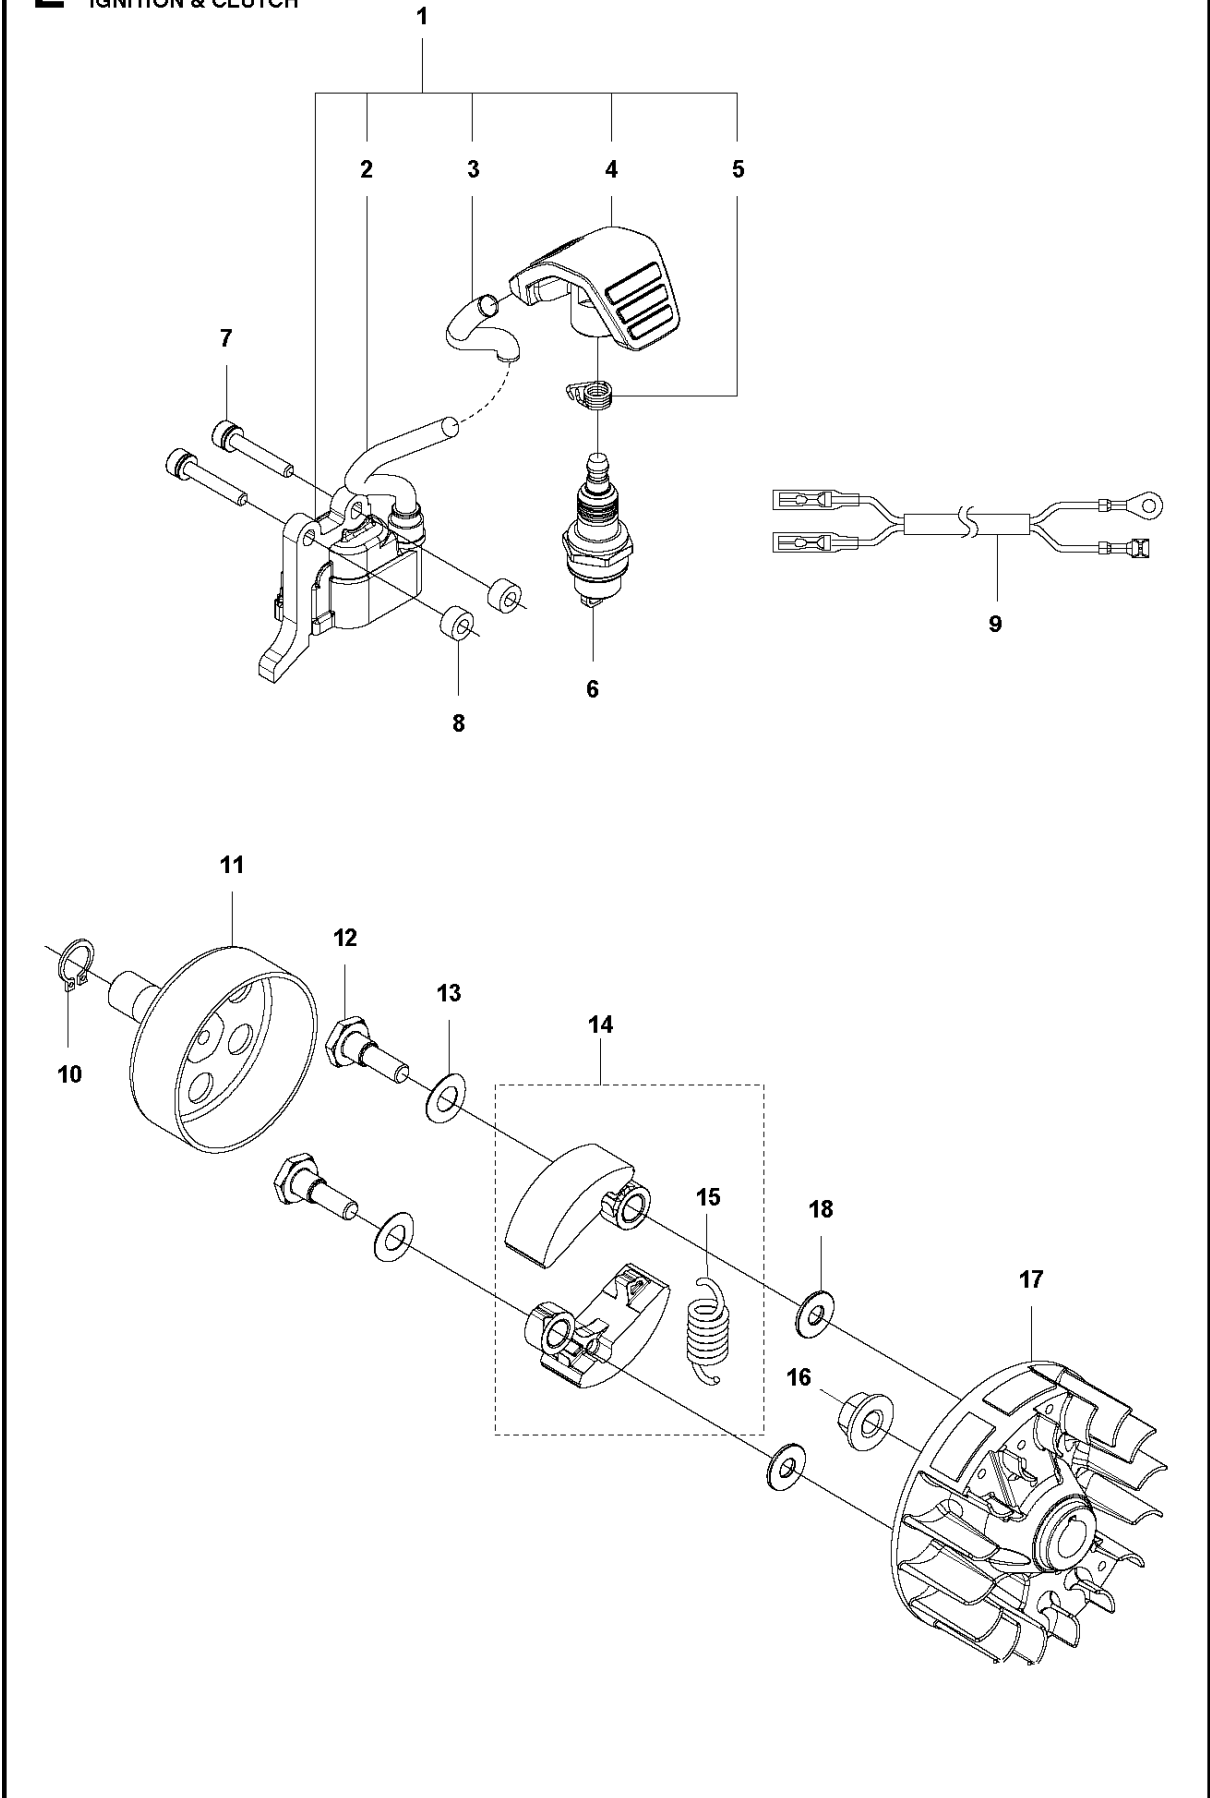

J1 524L, 525L, 525LS, LST, RJD, RS
STARTER

STARTER

525 LS

Ref	Part No	Description	Remark	QTY	KIT
1	581 14 65-01	STARTER PULLEY		1	
2	521 60 04-01	E-RING		2	1
3	521 60 03-01	SPRING		2	1
4	521 60 02-01	RATCHET		2	1
5	578 99 25-01	STARTER		1	
6	506 61 30-01	SCREW		1	5
7	579 06 46-01	ROPE		1	5
8	579 06 48-01	STARTER PULLEY		1	5
9	504 11 50-01	SPIRAL SPRING		1	5
10	575 48 95-01	STARTER HANDLE		1	5
11	577 81 54-01	BOLT		3	
12	579 36 96-01	DECAL		1	

L 524, 525
IGNITION & CLUTCH

IGNITION SYSTEM & CLUTCH

525 LS

Ref	Part No	Description	Remark	QTY	KIT
1	588 14 15-01	IGNITION COIL		1	
2	584 82 66-01	IGNITION CABLE		1	1
3	579 59 07-01	TUBE		1	1
4	586 10 72-01	SPARK PLUG CAP		1	1
5	580 63 48-01	SPRING		1	1
6	584 96 81-01	SPARK PLUG	BPMR-8Y : NGK	1	
7	521 51 58-01	BOLT		2	
8	521 76 97-01	SPACER		2	
9	577 85 17-01	SHORT CIRCUIT CABLE		1	
10	516 12 41-01	SNAP RING		1	
11	581 14 20-01	CLUTCH DRUM		1	
12	513 18 96-01	SCREW		2	
13	521 75 82-01	WASHER		2	
14	585 83 47-01	CLUTCH ASSY		1	
15	576 40 07-01	CLUTCH SPRING		1	14
16	504 11 80-01	NUT		1	
17	578 96 78-01	FLYWHEEL		1	
18	505 05 44-01	WASHER		2	