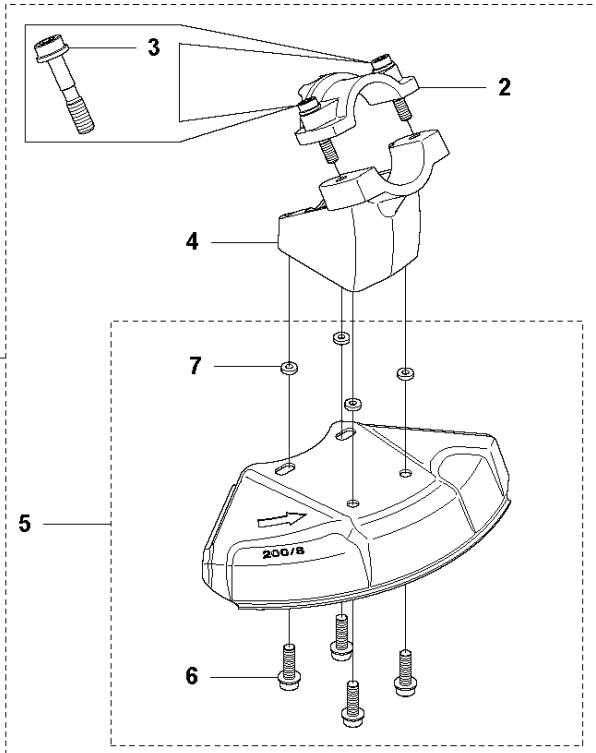

CARBURETOR

335 RX from 20144800001-current

Ref	Part No	Description	Remark	QTY	KIT
1	544 32 56-01	CARBURETTOR		1	
2	503 47 92-01	SCREW		1	1
3	537 41 72-01	VALVE		1	1
4	544 37 24-01	SPRING		1	1
5	503 48 05-01	SCREW		2	1
6	503 97 43-01	COVER		1	1
7	537 04 89-01	DIAPHRAGM		1	1, 43
8	537 02 04-01	GASKET		1	1, 43
9	503 53 56-01	PLUG WELCH		1	1
10	537 38 73-01	NOZZLE ASSY		1	1
11	503 48 01-01	SCREW		1	1
12	503 48 00-01	PIN RETAINING SCREW		1	1
13	503 66 59-01	LEVER		1	1
14	503 47 97-01	VALVE		1	1
15	537 02 03-01	SPRING		1	1
16	544 37 22-01	SHAFT ASSY		1	1
17	537 02 11-01	VALVE		1	1
18	503 48 18-01	SCREW		1	1
19	544 37 26-01	SPRING		1	1
20	544 37 25-01	LEVER		1	1
21	544 42 70-01	COLLAR		1	1
23	537 01 26-01	SPRING		1	1
24	537 01 25-01	BALL		1	1
25	503 48 13-01	STRAINER		1	1
26	544 37 23-01	LEVER		1	1
27	503 47 90-01	SCREW		1	1
28	537 41 69-01	SCREW		1	1
29	537 41 70-01	LIMITER CAP		2	1
30	537 38 75-01	SCREW		1	1
31	537 38 52-01	CLIP		1	1
32	537 41 77-01	COLLAR		1	1
33	537 41 73-01	LEVER		1	1
34	537 41 78-01	SPRING THROTT.RETURN		1	1
35	537 41 74-01	LEVER		1	1
36	503 47 90-01	SCREW		1	1
37	537 02 00-01	DIAPHRAGM PUMP		1	1, 43
38	537 02 01-01	GASKET		1	1, 43
39	537 41 68-01	COVER		1	1
40	537 02 07-01	SCREW		1	1
41	503 48 11-01	PIECE		1	1
42	503 47 96-01	SCREW		1	1
43	531 00 45-52	GASKET KIT		1	
44	537 38 74-01	SHAFT ASSY		1	1

T 333R, 333RJ
335FR, 335LS, 335Lx, 335RJx, 335Rx.
ACCESSORIES