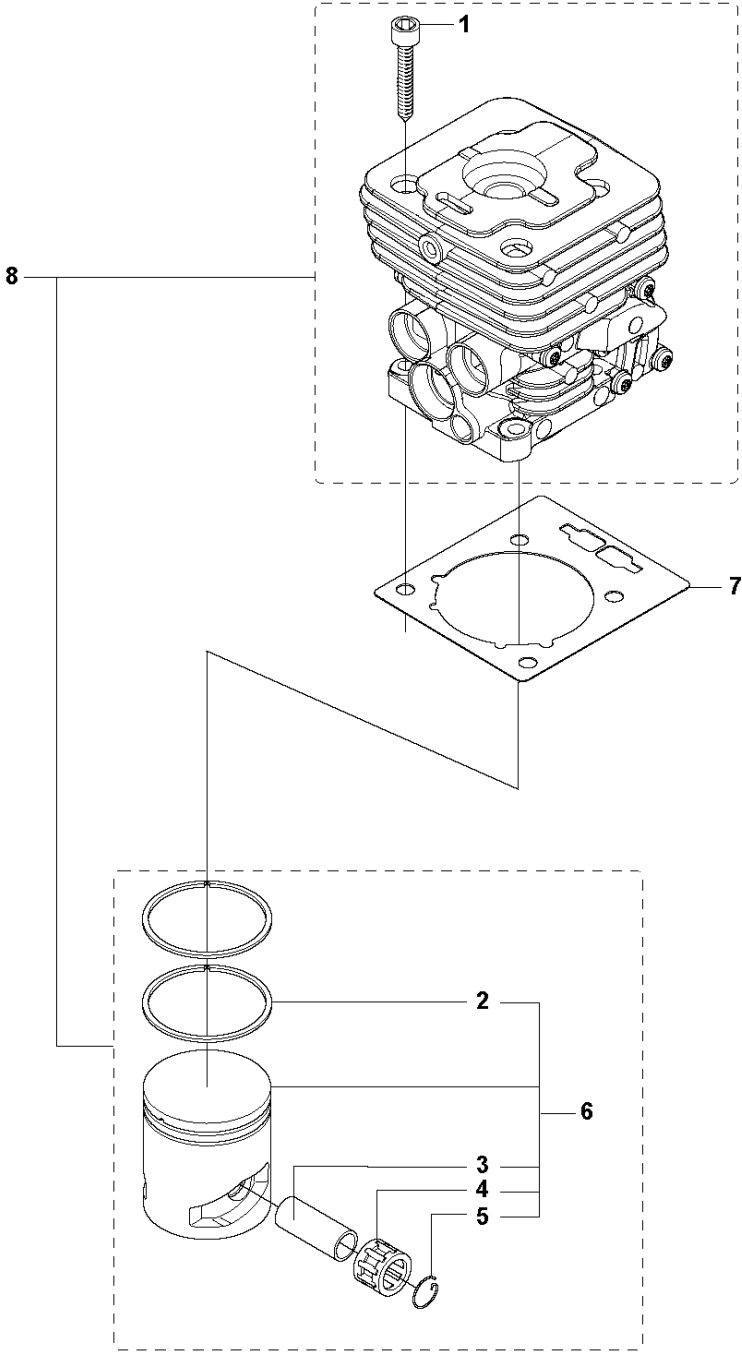

N 333R, 333RJ
335FR, 335LS, 335Lx, 335RJx, 335Rx.
IGNITION

IGNITION SYSTEM

335 RX from 20144800001-current

Ref	Part No	Description	Remark	QTY	KIT
1	503 21 66-18	SCREW IHSCT		2	
2	544 12 70-01	IGNITION MODULE	CPL	1	
3	537 43 43-01	SPARK PLUG CAP		1	2
4	503 23 51-09	SPARK PLUG	CH RCJ6Y (Ø=14 mm)	1	
5	731 71 16-51	HEXAGON NUT FLANGE		1	
6	537 24 96-01	FLYWHEEL		1	
7	501 53 16-01	CABLE	CABLE ONLY	2	2
8	537 23 93-01	CONTACT SPRING		1	2

P 333R, 333RJ
335FR, 335LS, 335Lx, 335RJx, 335Rx.
CYLINDER PISTON

CYLINDER PISTON

335 RX from 20144800001-current

Ref	Part No	Description	Remark	QTY	KIT
1	503 20 08-23	SCREW IHSCM		4	8
2	503 28 90-54	PISTON RING		2	6,8
3	503 28 91-19	PISTON PIN		1	6,8
4	503 41 41-01	NEEDLE BEARING		1	6,8
5	737 44 10-00	SNAP RING		2	6,8
6	585 99 83-02	PISTON ASSY		1	8
7	537 33 30-01	GASKET		1	
8	544 40 06-01	CYLINDER ASSY	Ø = 38mm. 574 36 43-01	1	