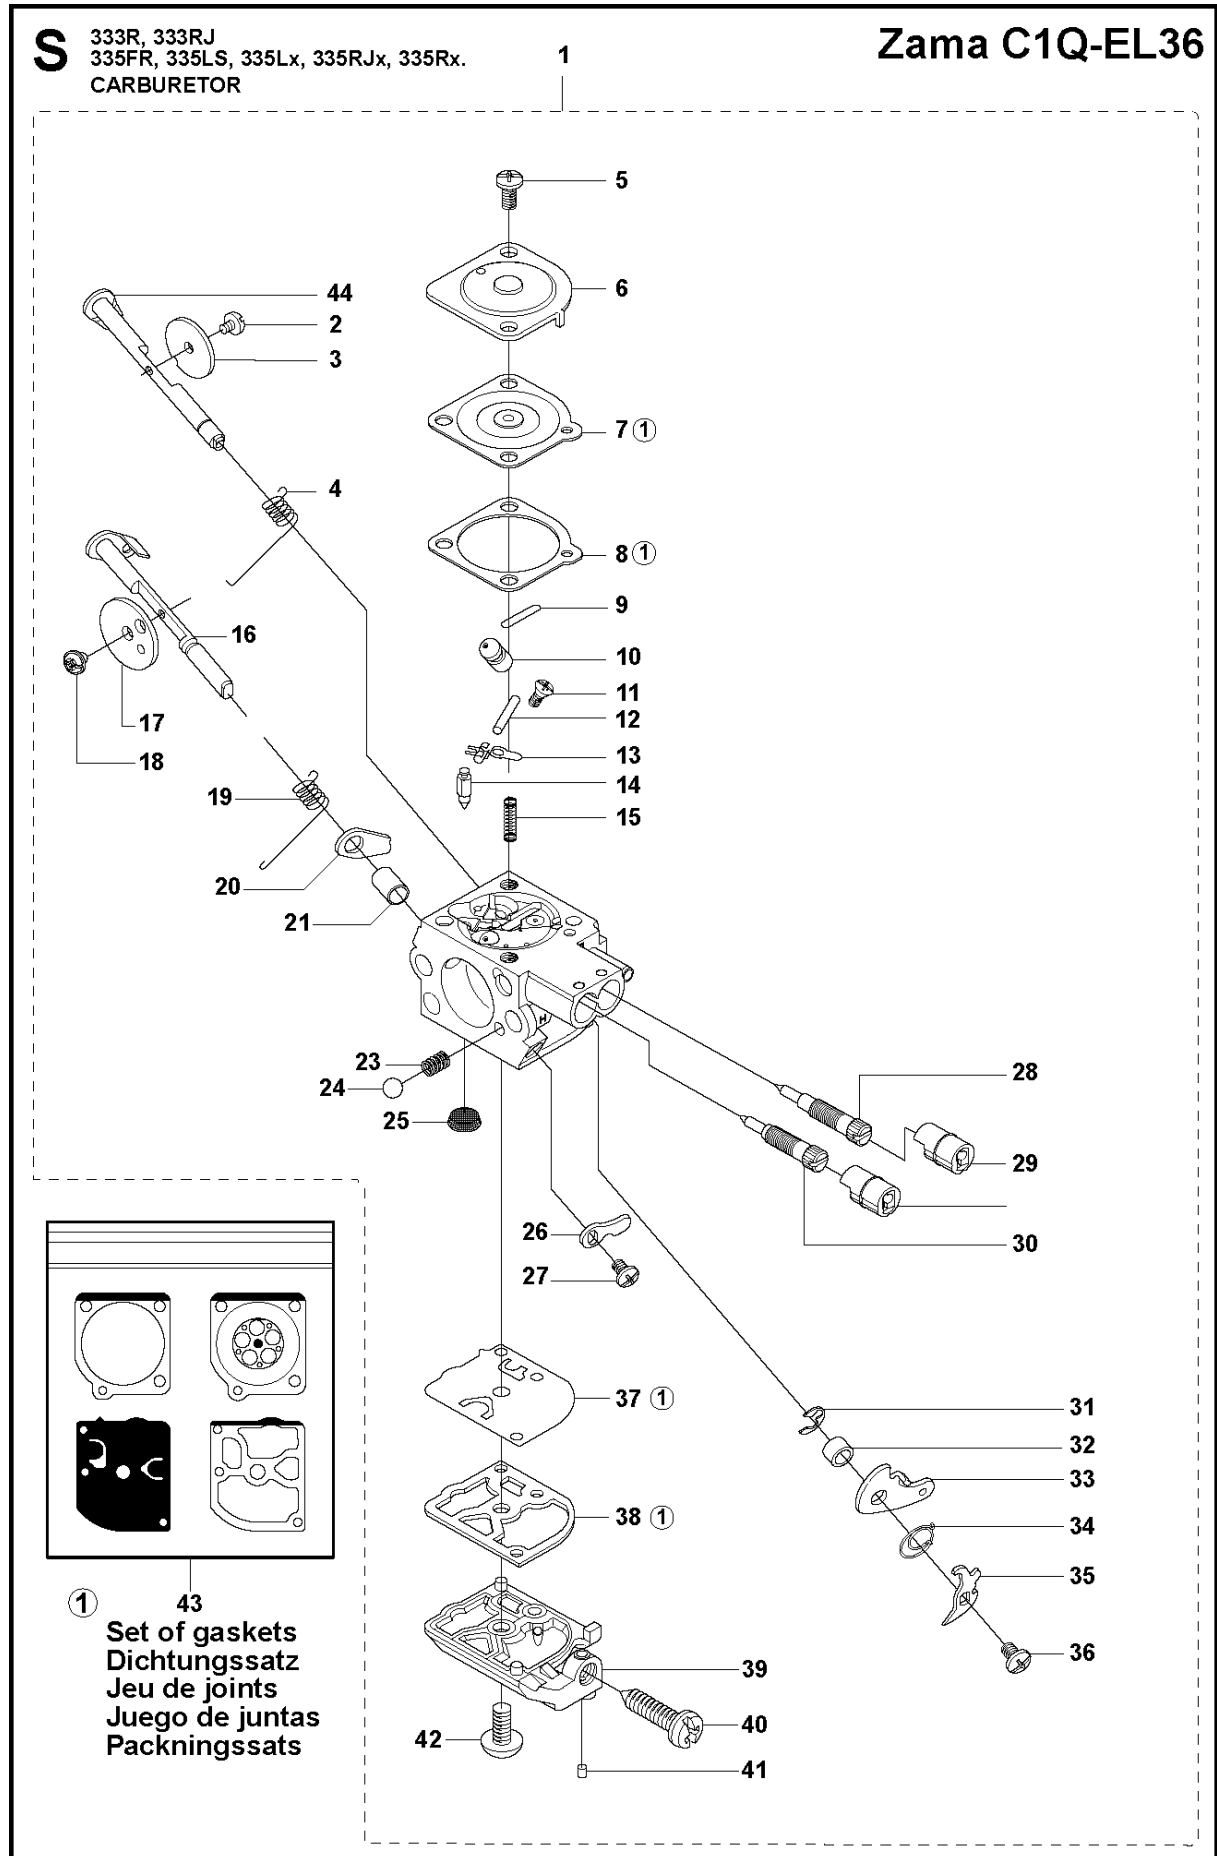

S 333R, 333RJ
335FR, 335LS, 335Lx, 335RJx, 335Rx.
CARBURETOR

Zama C1Q-EL36

CARBURETOR

335 RX from 20144800001-current

Ref	Part No	Description	Remark	QTY	KIT
1	544 32 56-01	CARBURETTOR		1	
2	503 47 92-01	SCREW		1	1
3	537 41 72-01	VALVE		1	1
4	544 37 24-01	SPRING		1	1
5	503 48 05-01	SCREW		2	1
6	503 97 43-01	COVER		1	1
7	537 04 89-01	DIAPHRAGM		1	1, 43
8	537 02 04-01	GASKET		1	1, 43
9	503 53 56-01	PLUG WELCH		1	1
10	537 38 73-01	NOZZLE ASSY		1	1
11	503 48 01-01	SCREW		1	1
12	503 48 00-01	PIN RETAINING SCREW		1	1
13	503 66 59-01	LEVER		1	1
14	503 47 97-01	VALVE		1	1
15	537 02 03-01	SPRING		1	1
16	544 37 22-01	SHAFT ASSY		1	1
17	537 02 11-01	VALVE		1	1
18	503 48 18-01	SCREW		1	1
19	544 37 26-01	SPRING		1	1
20	544 37 25-01	LEVER		1	1
21	544 42 70-01	COLLAR		1	1
23	537 01 26-01	SPRING		1	1
24	537 01 25-01	BALL		1	1
25	503 48 13-01	STRAINER		1	1
26	544 37 23-01	LEVER		1	1
27	503 47 90-01	SCREW		1	1
28	537 41 69-01	SCREW		1	1
29	537 41 70-01	LIMITER CAP		2	1
30	537 38 75-01	SCREW		1	1
31	537 38 52-01	CLIP		1	1
32	537 41 77-01	COLLAR		1	1
33	537 41 73-01	LEVER		1	1
34	537 41 78-01	SPRING THROTT.RETURN		1	1
35	537 41 74-01	LEVER		1	1
36	503 47 90-01	SCREW		1	1
37	537 02 00-01	DIAPHRAGM PUMP		1	1, 43
38	537 02 01-01	GASKET		1	1, 43
39	537 41 68-01	COVER		1	1
40	537 02 07-01	SCREW		1	1
41	503 48 11-01	PIECE		1	1
42	503 47 96-01	SCREW		1	1
43	531 00 45-52	GASKET KIT		1	
44	537 38 74-01	SHAFT ASSY		1	1