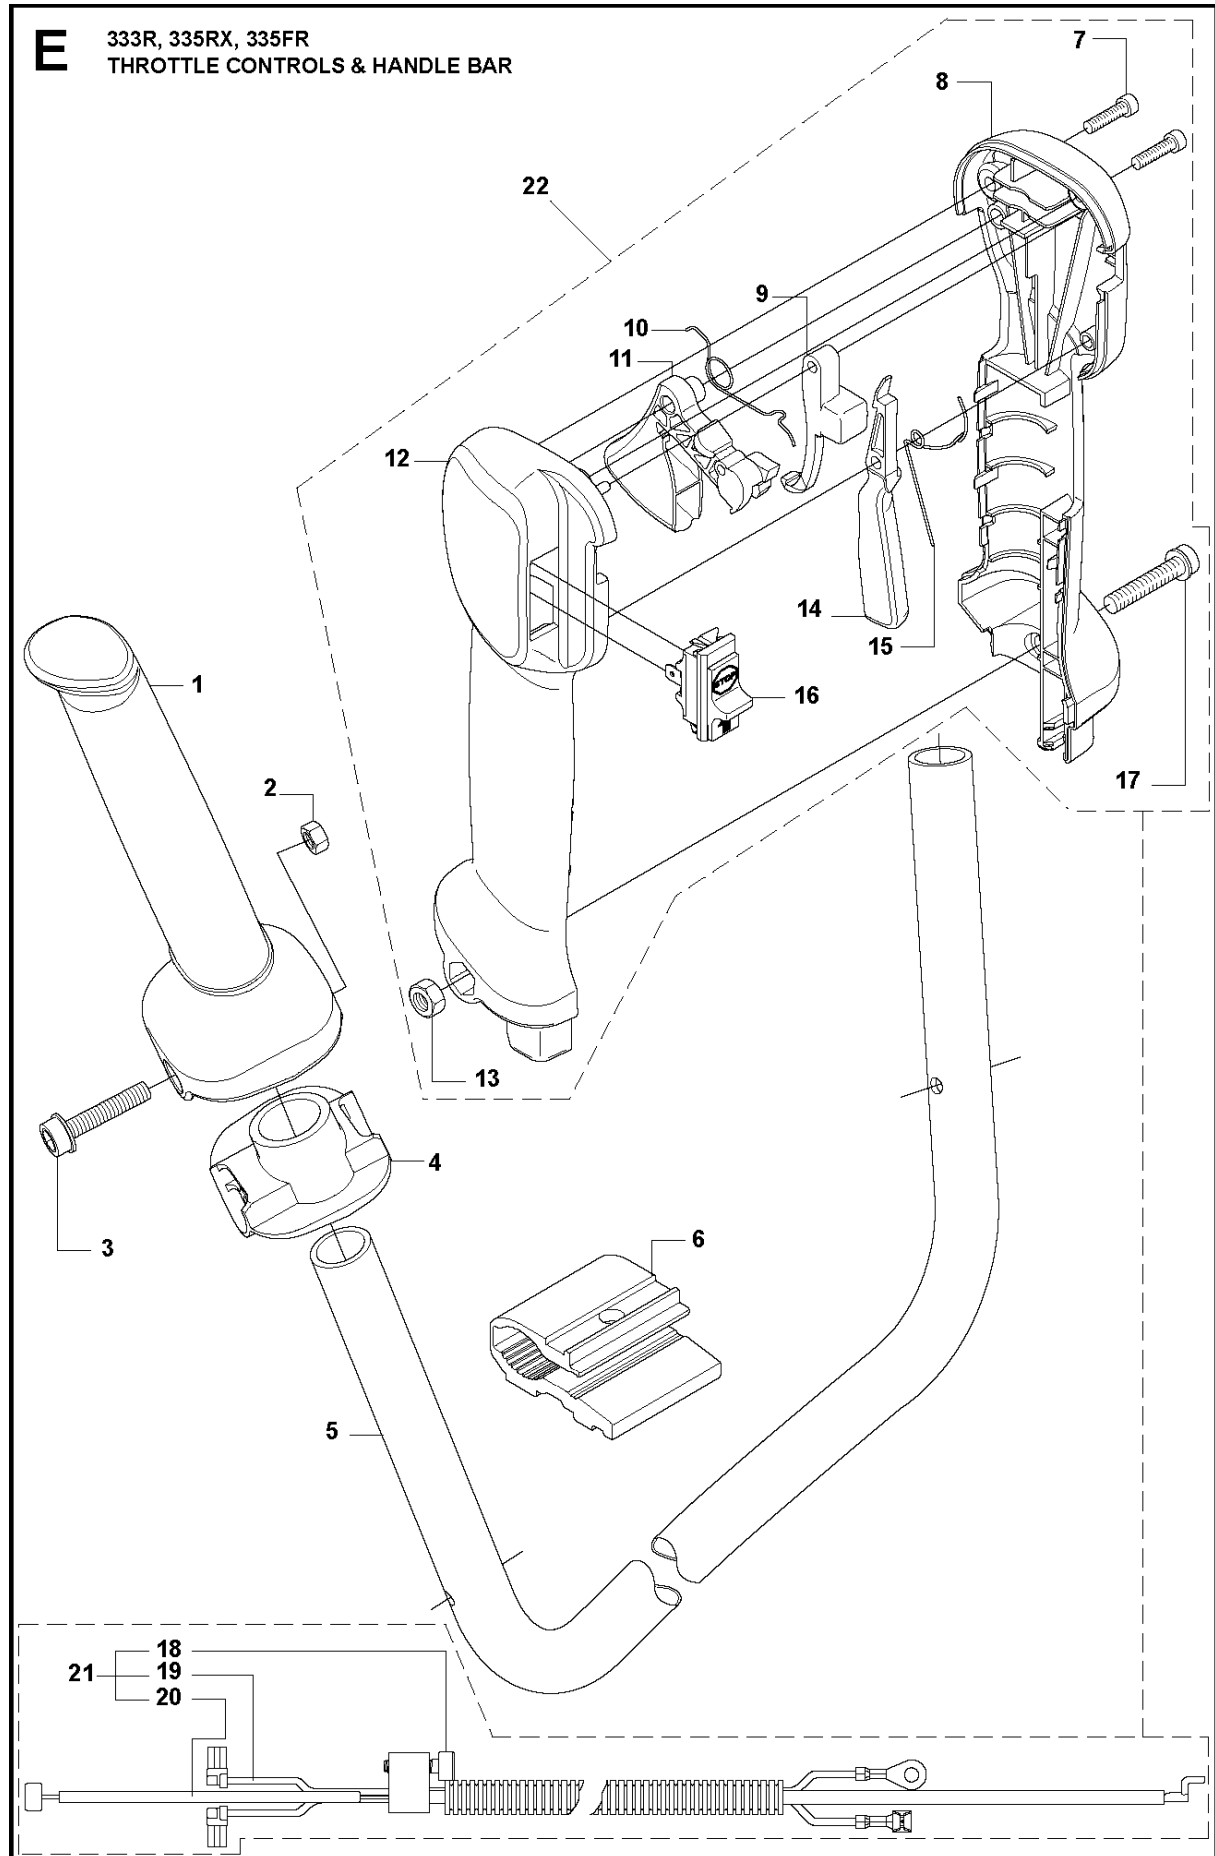

HANDLE

335 RX from 20144800001-current

Ref	Part No	Description	Remark	QTY	KIT
1	725 23 78-51	SCREW EHHM	33RJ, 335LS	1	
1	725 23 80-51	SCREW EHHM	335Lx, 335RJx	1	
2	503 87 90-01	KNOB	335Lx, 335RJx	1	
3	503 23 00-61	WASHER	33RJ, 335LS	1	
4	544 10 10-04	HANDLE.LOOP	Captive screws	1	
5	503 99 78-01	HANDLE	Captive screws	1	
6	502 19 71-01	SQUARE NUT		1	
7	544 10 11-01	BLOCK.SPACING		1	
8	574 18 15-01	SCREW IHSCFTO	Captive screws	3	5

D2 335RX
TOWER

Ref	Part No	Description	Remark	QTY KIT
1	725 23 82-85	SCREW EHHM		1
2	502 20 38-01	KNOB		1
3	537 37 63-01	COVER		1
4	502 19 71-01	SQUARE NUT		1
5	537 34 86-01	BRACKET		1
6	501 38 03-01	CLAMPING SLEEVE		1
7	505 22 04-01	CLAMPING SLEEVE ASSY		1
8	503 20 07-78	SCREW IHSCFM		4
9	537 34 89-01	ANTIVIBRATION ELEMENT		1
10	537 34 87-01	HUB CAP		1
11	503 21 06-19	SCREW IHST		4
12	502 28 61-01	CLIP		1
13	731 23 14-01	HEXAGON NUT		2