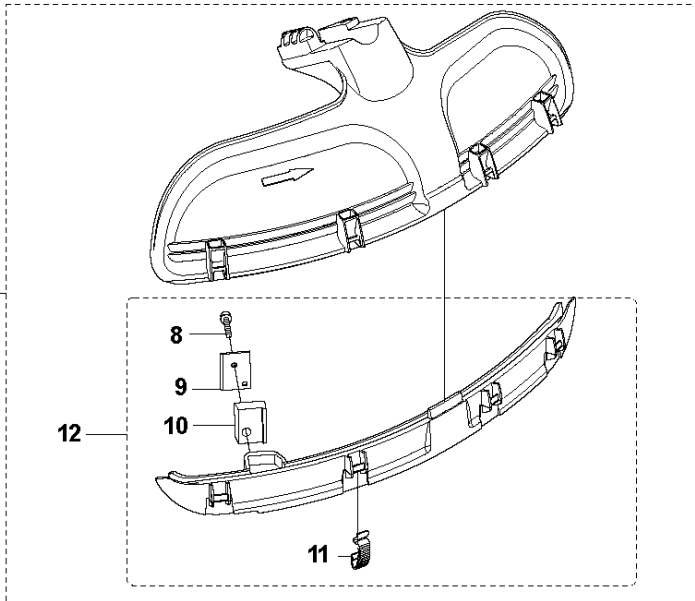

CARBURETOR

335 RX from 20144800001-current

Ref	Part No	Description	Remark	QTY	KIT
1	544 32 56-01	CARBURETTOR		1	
2	503 47 92-01	SCREW		1	1
3	537 41 72-01	VALVE		1	1
4	544 37 24-01	SPRING		1	1
5	503 48 05-01	SCREW		2	1
6	503 97 43-01	COVER		1	1
7	537 04 89-01	DIAPHRAGM		1	1, 43
8	537 02 04-01	GASKET		1	1, 43
9	503 53 56-01	PLUG WELCH		1	1
10	537 38 73-01	NOZZLE ASSY		1	1
11	503 48 01-01	SCREW		1	1
12	503 48 00-01	PIN RETAINING SCREW		1	1
13	503 66 59-01	LEVER		1	1
14	503 47 97-01	VALVE		1	1
15	537 02 03-01	SPRING		1	1
16	544 37 22-01	SHAFT ASSY		1	1
17	537 02 11-01	VALVE		1	1
18	503 48 18-01	SCREW		1	1
19	544 37 26-01	SPRING		1	1
20	544 37 25-01	LEVER		1	1
21	544 42 70-01	COLLAR		1	1
23	537 01 26-01	SPRING		1	1
24	537 01 25-01	BALL		1	1
25	503 48 13-01	STRAINER		1	1
26	544 37 23-01	LEVER		1	1
27	503 47 90-01	SCREW		1	1
28	537 41 69-01	SCREW		1	1
29	537 41 70-01	LIMITER CAP		2	1
30	537 38 75-01	SCREW		1	1
31	537 38 52-01	CLIP		1	1
32	537 41 77-01	COLLAR		1	1
33	537 41 73-01	LEVER		1	1
34	537 41 78-01	SPRING THROTT.RETURN		1	1
35	537 41 74-01	LEVER		1	1
36	503 47 90-01	SCREW		1	1
37	537 02 00-01	DIAPHRAGM PUMP		1	1, 43
38	537 02 01-01	GASKET		1	1, 43
39	537 41 68-01	COVER		1	1
40	537 02 07-01	SCREW		1	1
41	503 48 11-01	PIECE		1	1
42	503 47 96-01	SCREW		1	1
43	531 00 45-52	GASKET KIT		1	
44	537 38 74-01	SHAFT ASSY		1	1

T 333R, 333RJ
335FR, 335LS, 335Lx, 335RJx, 335Rx.
ACCESSORIES