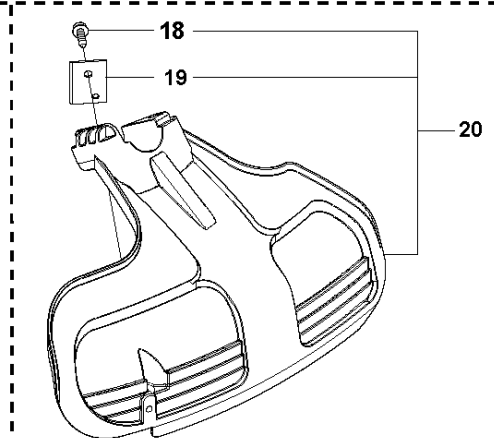

CARBURETOR

335 RX from 20144800001-current

Ref	Part No	Description	Remark	QTY	KIT
1	544 32 56-01	CARBURETTOR		1	
2	503 47 92-01	SCREW		1	1
3	537 41 72-01	VALVE		1	1
4	544 37 24-01	SPRING		1	1
5	503 48 05-01	SCREW		2	1
6	503 97 43-01	COVER		1	1
7	537 04 89-01	DIAPHRAGM		1	1, 43
8	537 02 04-01	GASKET		1	1, 43
9	503 53 56-01	PLUG WELCH		1	1
10	537 38 73-01	NOZZLE ASSY		1	1
11	503 48 01-01	SCREW		1	1
12	503 48 00-01	PIN RETAINING SCREW		1	1
13	503 66 59-01	LEVER		1	1
14	503 47 97-01	VALVE		1	1
15	537 02 03-01	SPRING		1	1
16	544 37 22-01	SHAFT ASSY		1	1
17	537 02 11-01	VALVE		1	1
18	503 48 18-01	SCREW		1	1
19	544 37 26-01	SPRING		1	1
20	544 37 25-01	LEVER		1	1
21	544 42 70-01	COLLAR		1	1
23	537 01 26-01	SPRING		1	1
24	537 01 25-01	BALL		1	1
25	503 48 13-01	STRAINER		1	1
26	544 37 23-01	LEVER		1	1
27	503 47 90-01	SCREW		1	1
28	537 41 69-01	SCREW		1	1
29	537 41 70-01	LIMITER CAP		2	1
30	537 38 75-01	SCREW		1	1
31	537 38 52-01	CLIP		1	1
32	537 41 77-01	COLLAR		1	1
33	537 41 73-01	LEVER		1	1
34	537 41 78-01	SPRING THROTT.RETURN		1	1
35	537 41 74-01	LEVER		1	1
36	503 47 90-01	SCREW		1	1
37	537 02 00-01	DIAPHRAGM PUMP		1	1, 43
38	537 02 01-01	GASKET		1	1, 43
39	537 41 68-01	COVER		1	1
40	537 02 07-01	SCREW		1	1
41	503 48 11-01	PIECE		1	1
42	503 47 96-01	SCREW		1	1
43	531 00 45-52	GASKET KIT		1	
44	537 38 74-01	SHAFT ASSY		1	1

T 333R, 333RJ
335FR, 335LS, 335Lx, 335RJx, 335Rx.
ACCESSORIES