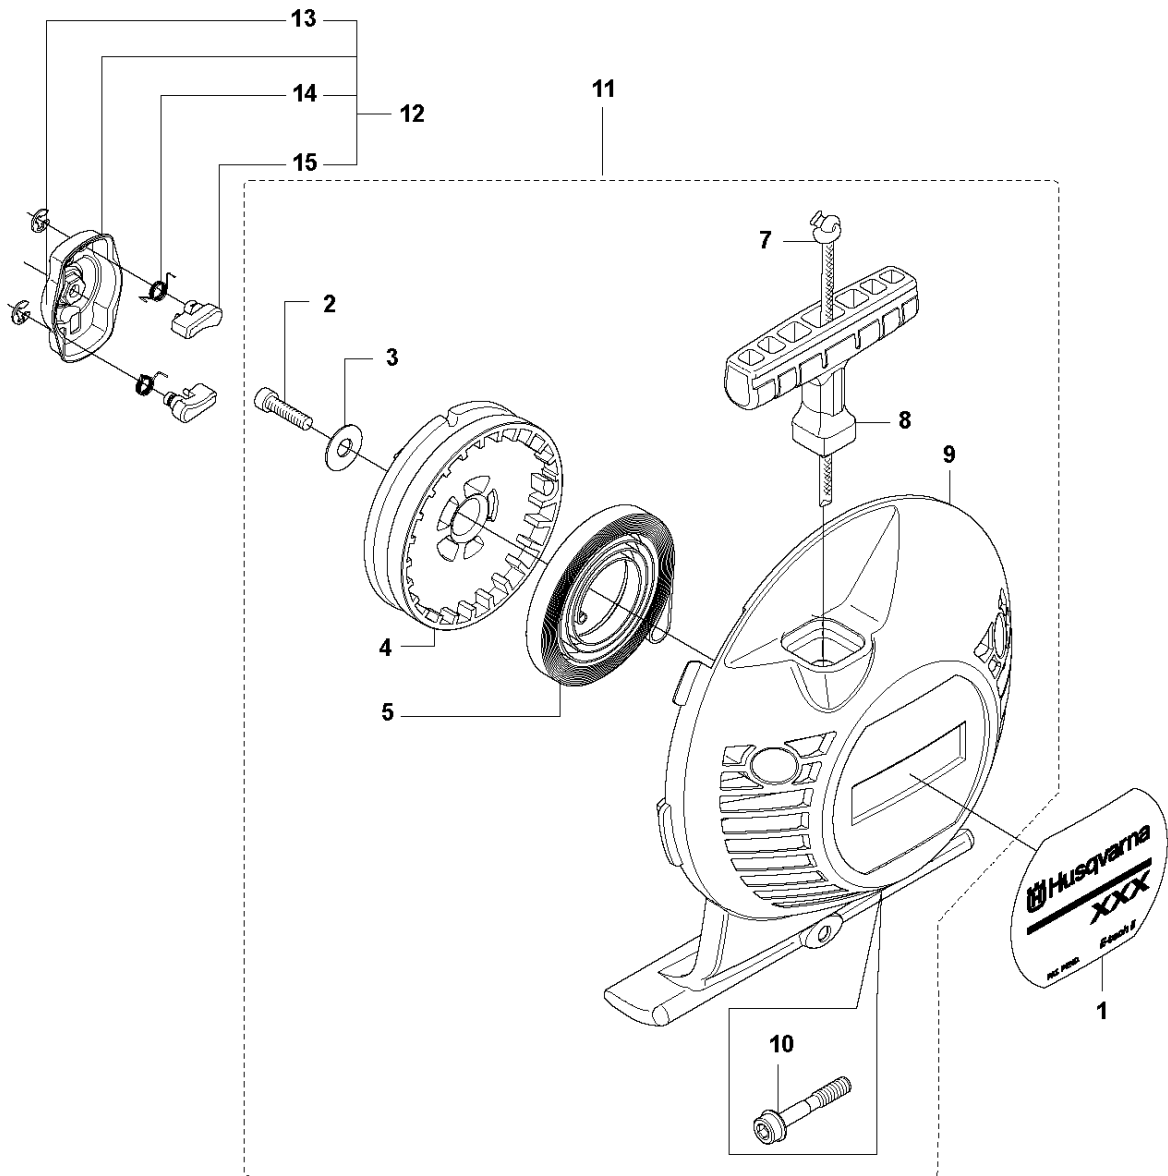

K2 333R, 333RJ
335FR, 335LS, 335Lx, 335RJx, 335Rx.
STARTER

STARTER

335 RX from 20144800001-current

Ref	Part No	Description	Remark	QTY KIT	
1	537 32 24-05	LABEL	333R	1	
1	537 32 24-06	LABEL	335Rx	1	
1	537 32 24-09	LABEL	335FR	1	
1	537 32 24-08	LABEL	335LS	1	
2	503 21 79-20	SCREW IH SCT		1	11
3	535 07 23-01	WASHER		1	11
4	537 32 50-02	STARTER PULLEY		1	11
5	503 85 99-01	RECOIL SPRING		1	11
7	505 30 51-25	STARTER CORD		1	11
8	503 54 39-01	STARTER HANDLE		1	11
9	544 10 25-02	STARTER	Spare part incl. Screws Pos. 10	1	11
10	573 99 43-05	SCREW IHSCFMO	Captive screws	3	9, 11
11	537 21 47-07	STARTER ASSY		1	
12	503 87 33-05	STARTER PAWL		1	
13	735 31 08-20	E-CLIP		2	12
14	503 87 36-01	SPRING		1	12
15	503 87 35-02	STARTER PAWL		2	12