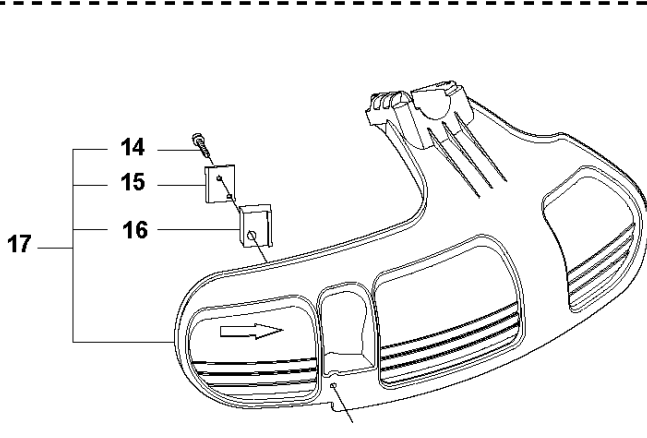

CARBURETOR

335 RX from 20144800001-current

Ref	Part No	Description	Remark	QTY	KIT
1	544 32 56-01	CARBURETTOR		1	
2	503 47 92-01	SCREW		1	1
3	537 41 72-01	VALVE		1	1
4	544 37 24-01	SPRING		1	1
5	503 48 05-01	SCREW		2	1
6	503 97 43-01	COVER		1	1
7	537 04 89-01	DIAPHRAGM		1	1, 43
8	537 02 04-01	GASKET		1	1, 43
9	503 53 56-01	PLUG WELCH		1	1
10	537 38 73-01	NOZZLE ASSY		1	1
11	503 48 01-01	SCREW		1	1
12	503 48 00-01	PIN RETAINING SCREW		1	1
13	503 66 59-01	LEVER		1	1
14	503 47 97-01	VALVE		1	1
15	537 02 03-01	SPRING		1	1
16	544 37 22-01	SHAFT ASSY		1	1
17	537 02 11-01	VALVE		1	1
18	503 48 18-01	SCREW		1	1
19	544 37 26-01	SPRING		1	1
20	544 37 25-01	LEVER		1	1
21	544 42 70-01	COLLAR		1	1
23	537 01 26-01	SPRING		1	1
24	537 01 25-01	BALL		1	1
25	503 48 13-01	STRAINER		1	1
26	544 37 23-01	LEVER		1	1
27	503 47 90-01	SCREW		1	1
28	537 41 69-01	SCREW		1	1
29	537 41 70-01	LIMITER CAP		2	1
30	537 38 75-01	SCREW		1	1
31	537 38 52-01	CLIP		1	1
32	537 41 77-01	COLLAR		1	1
33	537 41 73-01	LEVER		1	1
34	537 41 78-01	SPRING THROTT.RETURN		1	1
35	537 41 74-01	LEVER		1	1
36	503 47 90-01	SCREW		1	1
37	537 02 00-01	DIAPHRAGM PUMP		1	1, 43
38	537 02 01-01	GASKET		1	1, 43
39	537 41 68-01	COVER		1	1
40	537 02 07-01	SCREW		1	1
41	503 48 11-01	PIECE		1	1
42	503 47 96-01	SCREW		1	1
43	531 00 45-52	GASKET KIT		1	
44	537 38 74-01	SHAFT ASSY		1	1

T 333R, 333RJ
335FR, 335LS, 335Lx, 335RJx, 335Rx.
ACCESSORIES