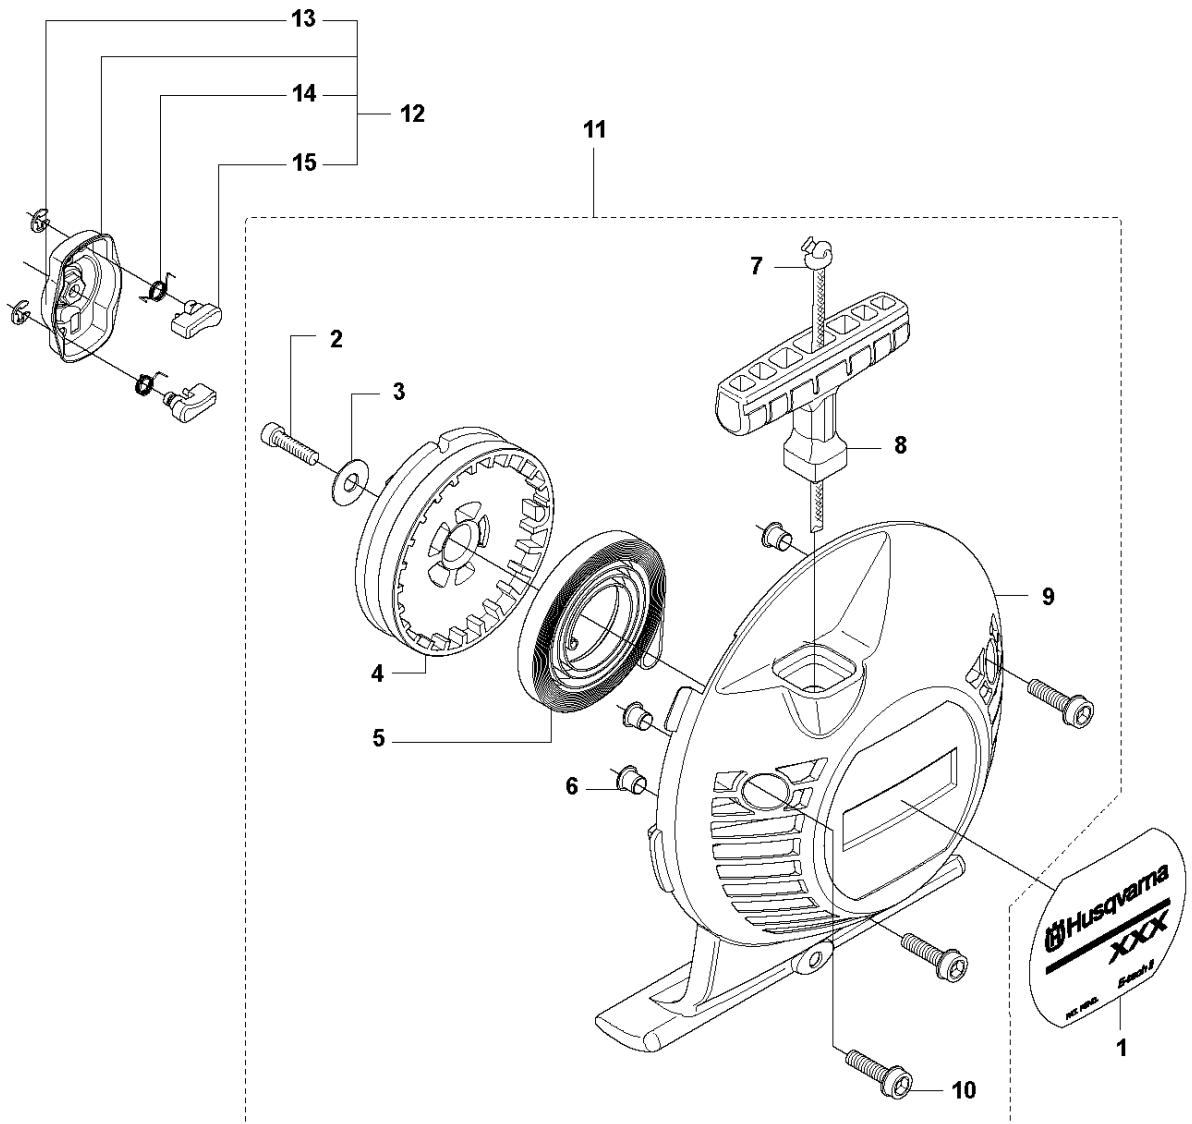

K1 333R, 333RJ
335FR, 335LS, 335Lx, 335RJx, 335Rx.
STARTER

STARTER

335 RX from 20144800001-current

Ref	Part No	Description	Remark	QTY KIT	
1	537 32 24-05	LABEL	333R	1	
1	537 32 24-06	LABEL	335Rx	1	
1	537 32 24-09	LABEL	335FR	1	
1	537 32 24-08	LABEL	335LS	1	
2	503 21 79-20	SCREW IH SCT		1	11
3	535 07 23-01	WASHER		1	11
4	537 32 50-02	STARTER PULLEY		1	11
5	503 85 99-01	RECOIL SPRING		1	11
6	537 37 38-02	TUBULAR RIVET		3	11
7	505 30 51-25	STARTER CORD		1	11
8	503 54 39-01	STARTER HANDLE		1	11
9	544 27 93-01	STARTER		1	11
10	503 20 03-20	SCREW IHSCFM		3	11
11	537 21 47-03	STARTER ASSY		1	
12	503 87 33-05	STARTER PAWL		1	
13	735 31 08-20	E-CLIP		2	12
14	503 87 36-01	SPRING		1	12
15	503 87 35-02	STARTER PAWL		2	12