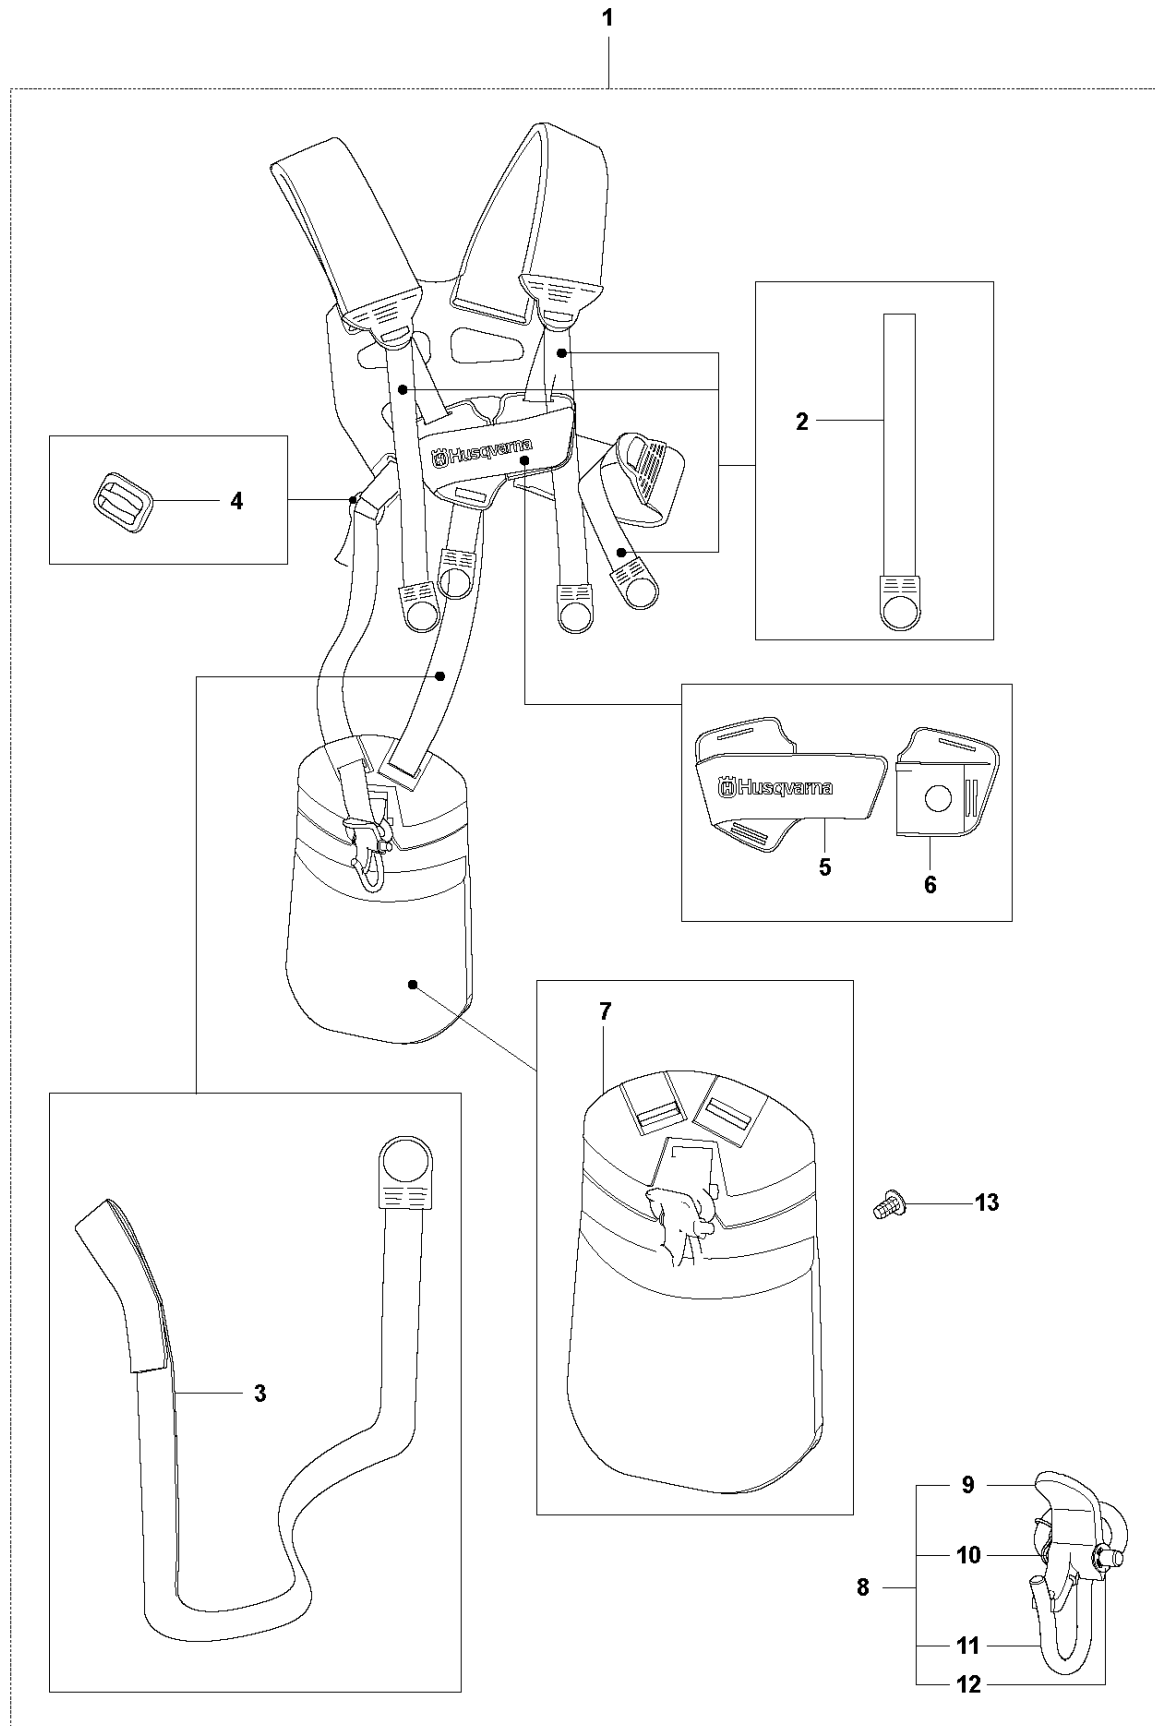

T Duo Balance
HARNESS

HARNES

327 RDX, 2012010001-Current

Ref	Part No	Description	Remark	QTY	KIT
1	537 27 57-01	HARNES		1	
1	537 27 57-03	HARNES	US	1	1
2	503 99 61-01	BAND		3	1
3	503 99 61-03	BAND		1	1
4	537 11 35-01	RETAINER		1	1
5	537 28 84-01	BUCKLE		1	1
6	537 28 83-01	BUCKLE		1	1
7	537 27 59-01	HIP PAD		1	1
8	502 02 28-01	HOOK		1	1
9	502 02 30-02	LOCK		1	1,8
10	586 34 10-01	SPRING		1	1,8
11	502 02 29-02	HOOK		1	1,8
12	735 31 09-20	E-CLIP		1	1,8
13	537 17 54-01	HIP PAD		3	1