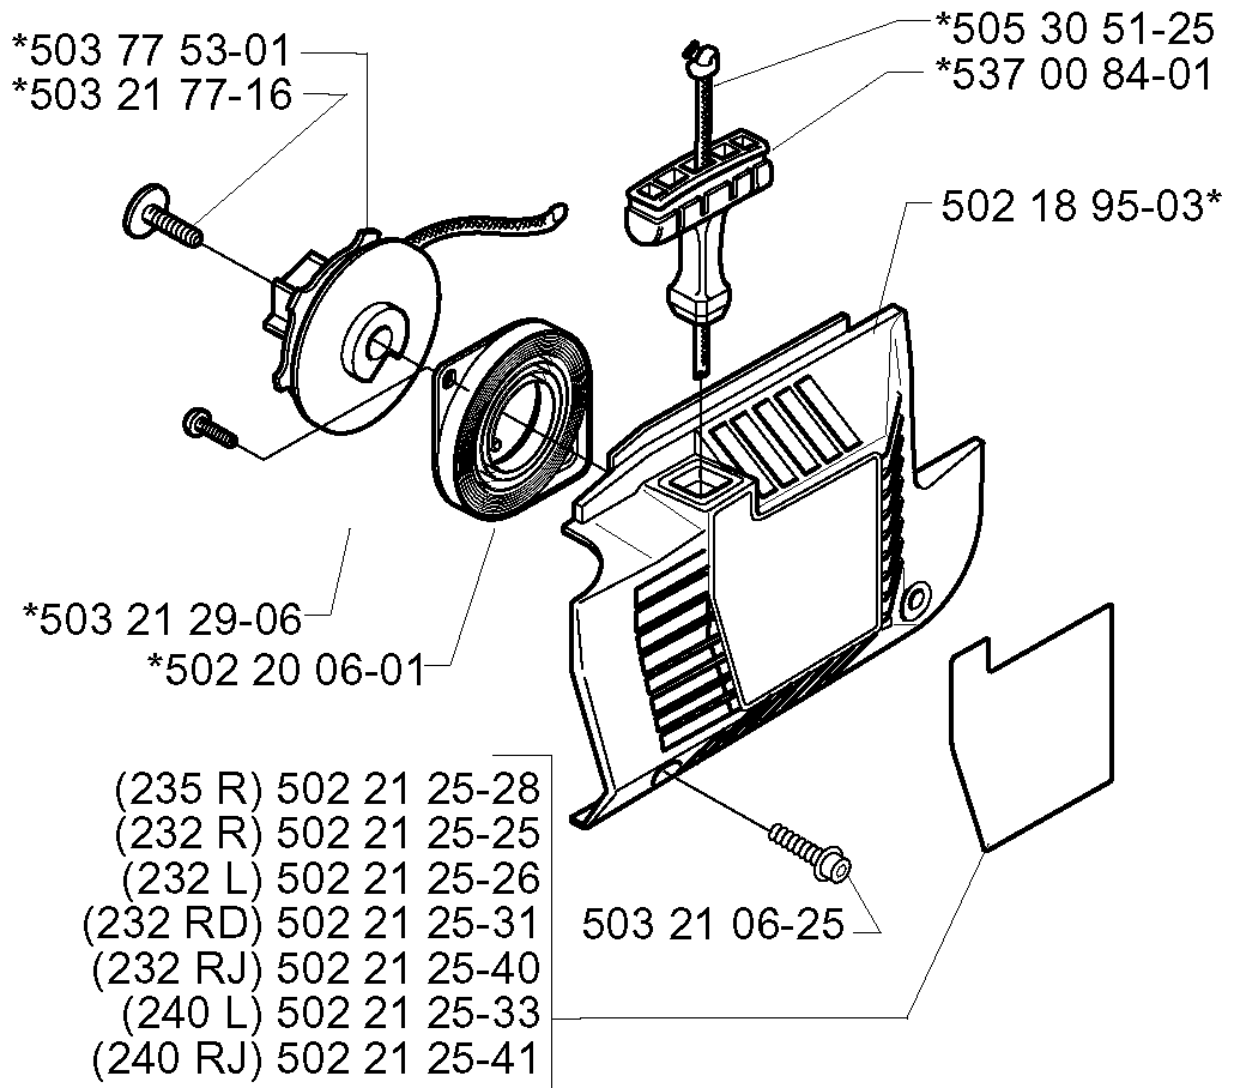

S

***compl 503 79 06-01**

IGNITION SYSTEM

232 RD, 20001400001-Current

Part No	Description	Remark	QTY KIT
501 48 54-02	SPARK PLUG CAP		1
503 20 25-16	SCREW IHSCM		1
503 22 10-11	HEXAGON NUT		1
503 23 01-01	WASHER		1
503 24 44-01	FLAT PIN		1
503 79 05-01	RIVET		1
503 79 06-01	FLYWHEEL		1
503 81 24-01	STARTER PAWL		1
503 81 29-01	SPRING		1
537 03 85-01	MODULE		1

T *compl 502 18 95-01

STARTER

232 RD, 20001400001-Current

Part No	Description	Remark	QTY KIT
502 18 95-01	STARTER		1
502 18 95-03	STARTER		1
502 20 06-01	SPRING CASSETTE ASSY		1
502 21 25-25	LABEL	232 R	1
502 21 25-26	LABEL	232 L	1
502 21 25-28	LABEL	235 R	1
502 21 25-31	LABEL	232 RD	1
502 21 25-33	LABEL	240 L	1
502 21 25-40	LABEL	232 RJ	1
502 21 25-41	LABEL	240 RJ	1
503 21 06-25	SCREW IHSCFT		1
503 21 29-06	SCREW CCRPANT		1
503 21 77-16	SCREW IHSCFT		1
503 77 53-01	STARTER PULLEY		1
505 30 51-25	STARTER CORD		1
537 00 84-01	STARTER HANDLE		1