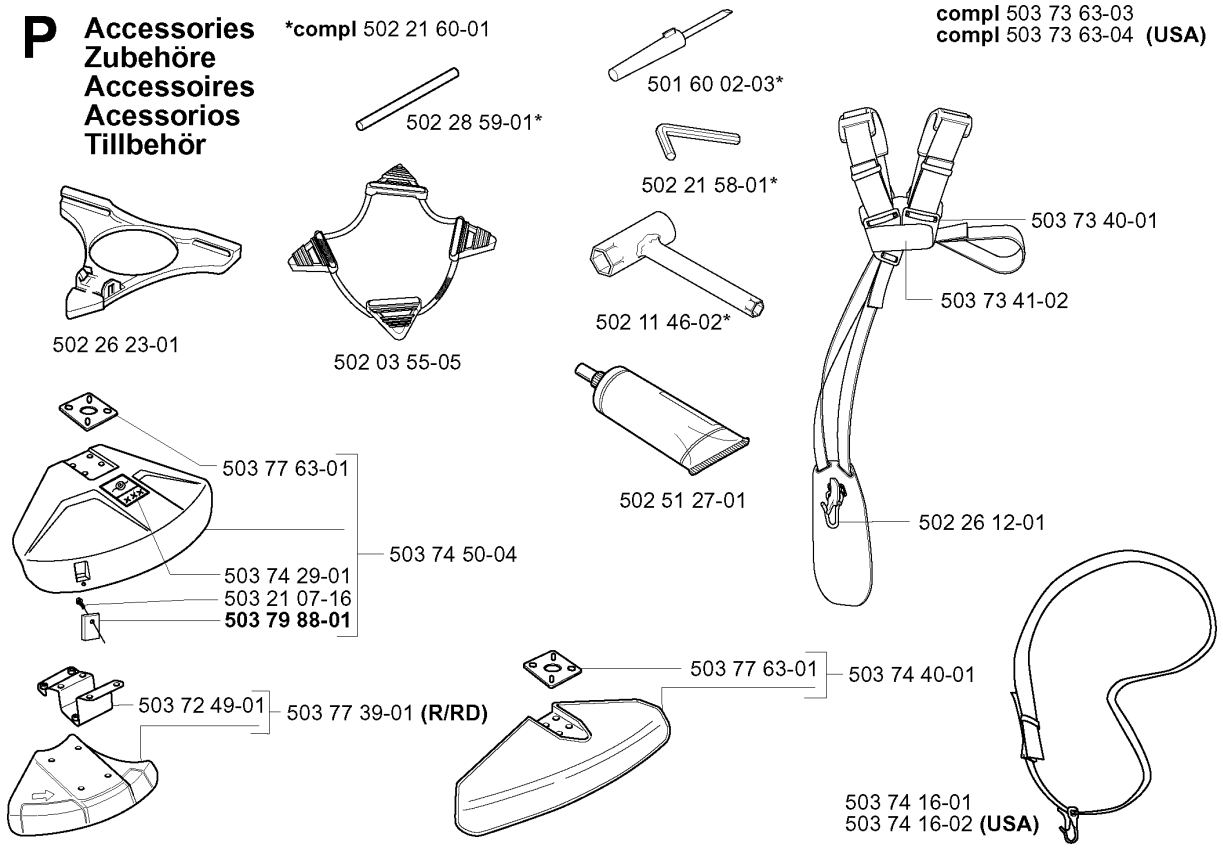

## CARBURETOR DETAILS

225 R, 20004000001-Current

Part No	Description	Remark	QTY KIT
501 46 69-01	SCREW		1
501 46 84-01	SPRING		1
501 46 85-01	BALL		1
501 46 87-01	SCREW		1
501 46 87-01	SCREW		1
501 46 87-01	SCREW		1
501 66 61-01	SCREEN		1
501 66 78-01	SPRING		1
502 10 30-01	DISTANCE		1
502 10 31-01	BUSHING		1
502 21 32-01	LEVER THROTTLE		1
502 21 33-01	VALVE THROTTLE		1
502 21 35-01	SEAT INLET VALVE		1
502 21 37-01	FITTING		1
503 10 47-01	SCREW		1
503 10 87-01	SCREW		4
503 11 70-01	NEEDLE VALVE		1
503 52 42-01	NOZZLE ASSY		1
503 57 42-01	PLUG		1
503 89 67-01	DIAPHRAGM	530 03 51-73 SET OF GASKETS	1
503 91 39-01	LIMITER CAP		1
503 91 40-01	LIMITER CAP		1
503 91 51-01	NEEDLE		1
503 91 54-01	RETAINER		1
503 91 57-01	SPRING		1
503 91 58-01	NEEDLE		1
503 92 23-01	LIMITER CAP		1
503 99 44-01	COVER		1
503 99 45-01	SHAFT ASSY		1
503 99 46-01	SHAFT ASSY		1
503 99 47-01	SPRING		1
503 99 48-01	FITTING		1
504 13 08-07	DIAPHRAGM PUMP	530 03 51-73 SET OF GASKETS	1
504 13 09-06	GASKET	530 03 51-73 SET OF GASKETS	1
504 21 00-49	SPRING		1
504 21 00-50	SPRING		1
505 31 67-17	SCREW		1
505 31 67-45	SPRING		1
505 31 67-54	LOCK STYRMEMBRAN		1
505 31 67-82	LEVER		1
505 52 01-10	GASKET	530 03 51-73 SET OF GASKETS	1
505 52 01-25	PIN		1
505 52 01-27	LEVER		1
506 02 81-01	VALVE		1
537 05 18-01	PLUG		1
537 05 27-01	CARBURETTOR		1

**P** Accessories  
 Zubehöre  
 Accessoires  
 Accesorios  
 Tillbehör

\*compl 502 21 60-01

compl 503 73 63-03  
 compl 503 73 63-04 (USA)