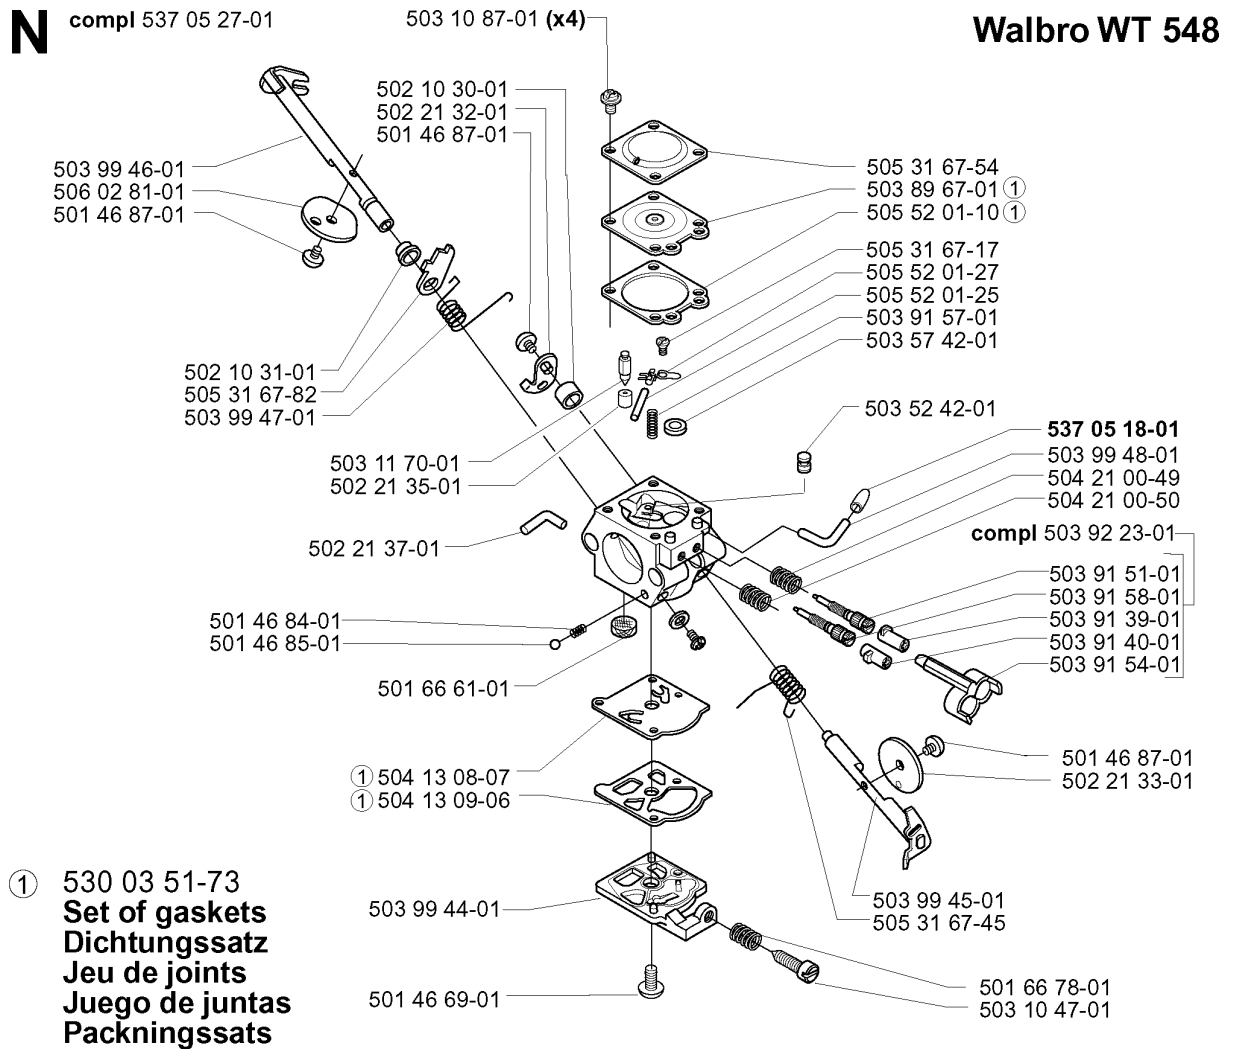

## HANDLE &amp; CONTROLS

225 R, 20004000001-Current

Part No	Description	Remark	QTY KIT
502 18 98-01	THROTTLE CABLE		1
502 19 58-03	HANDLE		1
502 19 58-13	HANDLE		1
502 19 90-03	HANDLE HALF		1
502 19 91-05	HANDLE HALF		1
502 19 92-01	THROTTLE TRIGGER		1
502 19 94-01	THROTTLE LOCKOUT		1
502 20 38-01	KNOB		1
502 20 69-01	WIRING		1
502 21 12-01	STAPLE		1
503 20 02-35	SCREW IHSCFM		1
503 21 07-22	SCREW IHSCT		1
503 21 07-45	SCREW IHSCT		1
503 22 65-04	SQUARE NUT		1
503 71 82-01	SWITCH		1
503 72 10-03	HANDLE		1
503 72 29-01	COVER		1
503 72 43-03	HANDLEBAR PART ASSY		1
503 72 43-03	HANDLEBAR PART ASSY		1
503 75 00-01	HANDLEBAR BRACKET		1
503 75 00-01	HANDLEBAR BRACKET		1
503 75 00-01	HANDLEBAR BRACKET		1
503 78 04-03	HANDLE LOOP	L	1
503 79 41-01	RECOIL SPRING		1
503 80 45-01	BRACKET		1
537 07 71-01	HANDLE	RJ	1
725 23 81-51	SCREW EHHM		1

**M** \*compl 502 18 95-02

**225**

- 502 21 25-19 (R)
- 502 21 25-20 (RD)
- 502 21 25-21 (L)
- 502 21 25-22 (LD)
- 502 21 25-23 (RJ)

**227**

- 502 21 25-37 (R)
- 502 21 25-38 (RD)
- 502 21 25-35 (L)
- 502 21 25-36 (LD)
- 502 21 25-39 (RJ)

## STARTER

225 R, 20004000001-Current

Part No	Description	Remark	QTY KIT
502 18 95-02	STARTER		1
502 18 95-03	STARTER		1
502 20 06-01	SPRING CASSETTE ASSY		1
502 21 25-19	LABEL	R	1
502 21 25-20	LABEL	RD	1
502 21 25-21	LABEL	L 225	1
502 21 25-22	LABEL	LD	1
502 21 25-23	LABEL	RJ	1
502 21 25-35	LABEL	L 227	1
502 21 25-36	LABEL	LD	1
502 21 25-37	LABEL	R	1
502 21 25-38	LABEL	RD	1
502 21 25-39	LABEL	RJ	1
503 21 06-25	SCREW IHSCFT		1
503 21 29-06	SCREW CCRPANT		2
503 21 77-16	SCREW IHSCFT		1
503 77 53-01	STARTER PULLEY		1
505 30 51-25	STARTER CORD		1
537 00 84-01	STARTER HANDLE		1